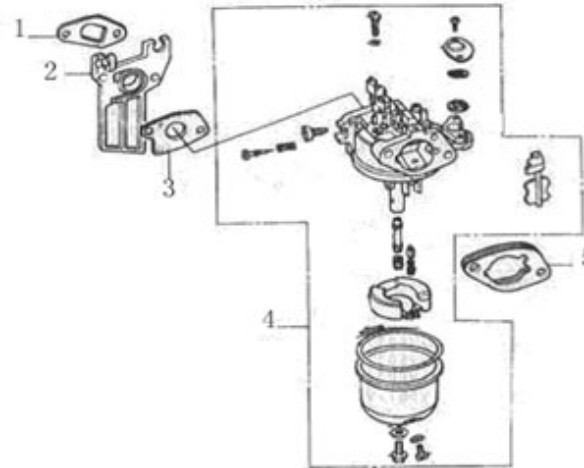

Position	Part number	Název	Name
2	JF340-D-02	Kliková hřídel	Crankshaft
3	JF340-D-03	Vyvažovací hřídel	Balance shaft

Position	Part number	Název	Name
1	JF390-E-01-04	Pístní kroužky set	Piston ring set
5	JF240-E-05	Pojistka pístního čepu	Piston pin clip
6	JF390-E-05	Píst	Piston
7	JF390-E-06	Pístní čep	Piston pin
8	JF340-E-07	Ojnice	Connecting rod

Position	Part number	Název	Name
1	JF340-F-01	Matice	Lock nut
2	JF340-F-02	Seřizovací matice	Valve adjusting nut
3	JF340-F-03	Vahadlo	Valve rocker
4	JF340-F-04	Seřizovací šroub	Valve bolt
5	JF340-F-05	Vodící deska ventilu	Push rod guide plate
6	JF240-F-06	Tyčka zdvihu	Push rod
7	Nedostupné	Zdvihátko	Cam tappet
8	JF390-F-08	Vačkový hřídel	Camshaft
9	JF340-F-06	Koncovka ventilu	Valve rotator
10	JF340-F-07	Zajišťovací podložka	Exhaust valve sprign retainer
11	JF340-F-08	Pružina ventilu	Valve spring
12	JF340-F-09	Podložka pružiny	Valve spring seat
13	JF340-F-10	Zajišťovací podložka	Intake valve sprign retainer
14	JF340-F-11	Výfukový ventil	Exhaust valve
15	JF340-F-12	Sací ventil	Intake valve

Position	Part number	Název	Name
1	JF340-G-01	Startér kompletní	Starter assembly

Position	Part number	Název	Name
1	JF340-I-01	Těsnění příruby karburátoru	Intake flange gasket
2	JF340-I-02	Příruba karburátoru	Carburetor intake flange
3	JF340-I-03	Těsnění karburátoru	Carburetor gasket
4	664201035	Karburátor	Carburetor
5	JF340-I-05	Těsnění vzduchového filtru	Air filter gasket

Position	Part number	Název	Name
2	JF340-K-02	Cívka zapalování	Ignition coil

Position	Part number	Název	Name
1	JF340-M-01A	Deska regulátoru otáček	Governor board assembly
6	JF340-M-06	Vratná pružina	Governor spring
7	JF340-M-07	Pružina táhla regulace	Governor rod spring
8	JF340-M-08	Táhlo regulace otáček	Governor rod
11	JF340-M-11	Páka regulace otáček	Governor lever