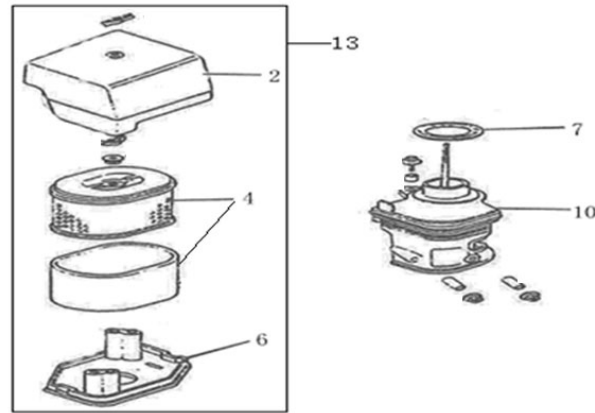

Position	Part number	Název	Name
2	JF340-O-02	Víko vzduchového filtru	Air cleaner cover
4	30-417	Vzduchový filtr	Air filter
6	JF340-O-06	Spodní víko filtru	Bottom cover
7	JF340-O-07	Těsnění příruby filtru	Elbow base gasket
10	JF340-O-10	Příruba vzduchového filtru	Air filter elbow base
13	JF340-O-13	Vzduchový filtr kompletní	Air cleaner assembly