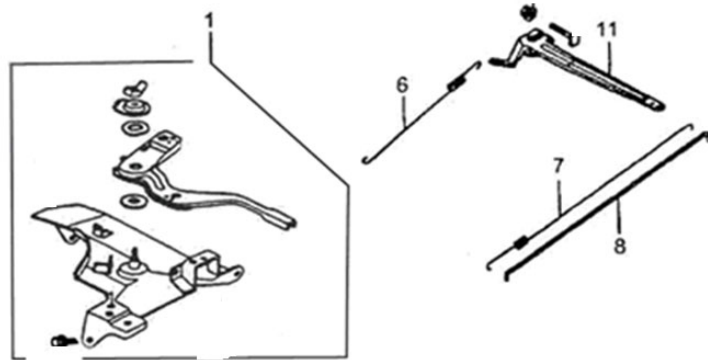

Position	Part number	Název	Name
1	JF340-M-01A	Deska regulátoru otáček	Governor board assembly
6	JF340-M-06	Vratná pružina	Governor spring
7	JF340-M-07	Pružina táhla regulace	Governor rod spring
8	JF340-M-08	Táhlo regulace otáček	Governor rod
11	JF340-M-11	Páka regulace otáček	Governor lever