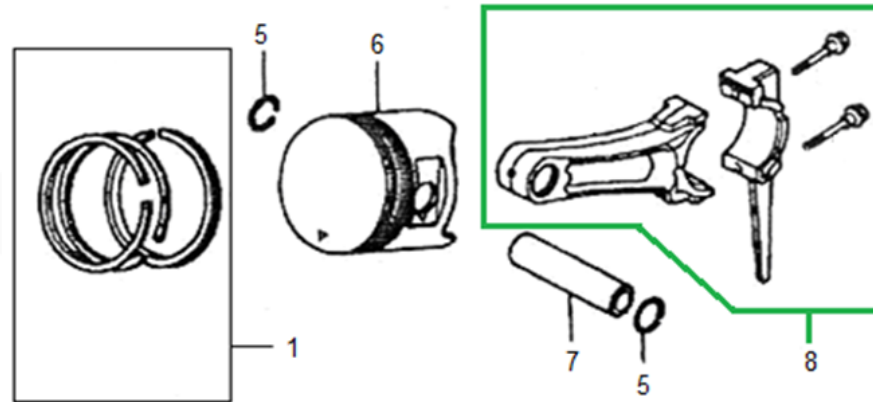

Position	Part number	Název	Name
2	JF240-B-02	Hladinový spínač kompletní	Oil level switch
5	Pouze celý motor	Kliková skříň	Crankcase
6	142207	Ložisko	Bearing
12	Nedostupné	Vypouštěcí šroub	Oil drain bolt
13	642101003	Gufero	Oil seal
14	281890001-0001	Olejové čidlo	Oil sensor

Position	Part number	Název	Name
2	JF340-D-02	Kliková hřídel	Crankshaft
3	JF340-D-03	Vyvažovací hřídel	Balance shaft

Position	Part number	Název	Name
1	JF390-E-01-04	Pístní kroužky set	Piston ring set
5	JF240-E-05	Pojistka pístního čepu	Piston pin clip
6	JF390-E-05	Píst	Piston
7	JF390-E-06	Pístní čep	Piston pin
8	JF340-E-07	Ojnice	Connecting rod

Position	Part number	Název	Name
1	JF340-F-01	Matice	Lock nut
2	JF340-F-02	Seřizovací matice	Valve adjusting nut
3	JF340-F-03	Vahadlo	Valve rocker
4	JF340-F-04	Seřizovací šroub	Valve bolt
5	JF340-F-05	Vodící deska ventilu	Push rod guide plate
6	JF240-F-06	Tyčka zdvihu	Push rod
7	Nedostupné	Zdvihátko	Cam tappet
8	JF390-F-08	Vačkový hřídel	Camshaft
9	JF340-F-06	Koncovka ventilu	Valve rotator
10	JF340-F-07	Zajišťovací podložka	Exhaust valve sprign retainer
11	JF340-F-08	Pružina ventilu	Valve spring
12	JF340-F-09	Podložka pružiny	Valve spring seat
13	JF340-F-10	Zajišťovací podložka	Intake valve sprign retainer
14	JF340-F-11	Výfukový ventil	Exhaust valve
15	JF340-F-12	Sací ventil	Intake valve