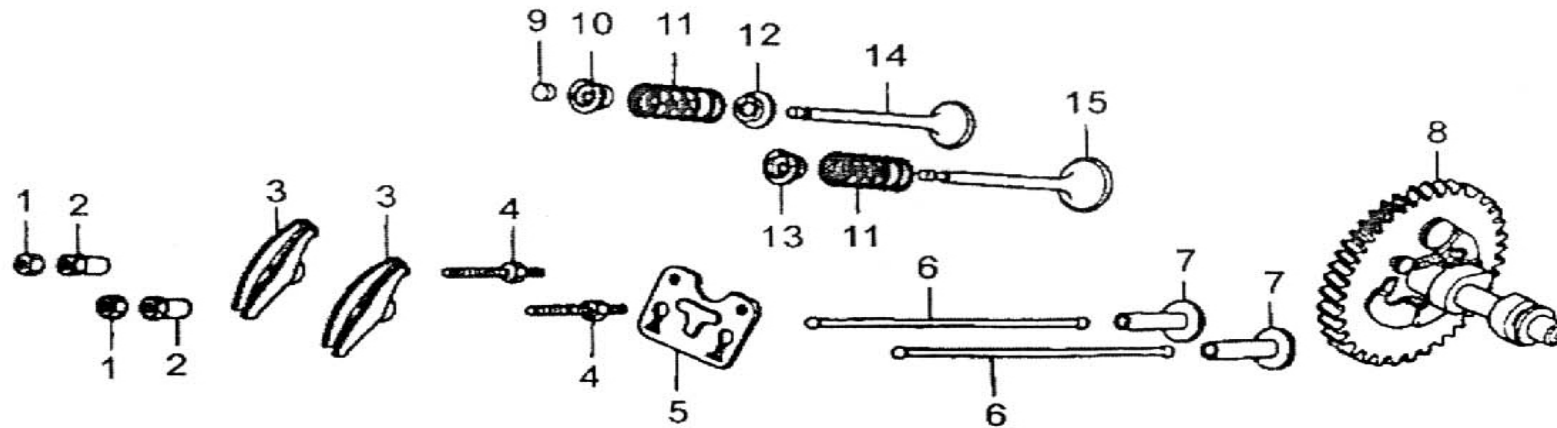

Position	Part number	Název	Name
2	JF240-B-02	Hladinový spínač kompletní	Oil level switch
5	Pouze celý motor	Kliková skříň	Crankcase
6	142207	Ložisko	Bearing
12	Nedostupné	Vypouštěcí šroub	Oil drain bolt
13	642101003	Gufero	Oil seal
14	281890001-0001	Olejové čidlo	Oil sensor

15	142102	Ložisko	Bearing
----	--------	---------	---------

Position	Part number	Název	Name
1	642101003	Gufero	Oil seal
3	JF340-C-02A	Olejová měrka	Oil dipstick
5	Nedostupné	Víko motoru	Crankcase cover
6	142107	Ložisko	Bearing
7	142102	Ložisko	Bearing
10	JF340-C-07	Regulátor otáček	Governor gear
13	JF340-C-10	Těsnění klikové skříně	Crankcase gasket

Position	Part number	Název	Name
2	JF340-D-02	Kliková hřídel	Crankshaft
3	JF340-D-03	Vyvažovací hřídel	Balance shaft

Position	Part number	Název	Name
1	JF390-E-01-04	Pístní kroužky set	Piston ring set
5	JF240-E-05	Pojistka pístního čepu	Piston pin clip
6	JF390-E-05	Píst	Piston
7	JF390-E-06	Pístní čep	Piston pin
8	JF340-E-07	Ojnice	Connecting rod

Position	Part number	Název	Name
1	JF340-F-01	Matice	Lock nut
2	JF340-F-02	Seřizovací matice	Valve adjusting nut
3	JF340-F-03	Vahadlo	Valve rocker
4	JF340-F-04	Seřizovací šroub	Valve bolt
5	JF340-F-05	Vodící deska ventilu	Push rod guide plate
6	JF240-F-06	Tyčka zdvihu	Push rod
7	Nedostupné	Zdvihátko	Cam tappet
8	JF390-F-08	Vačkový hřídel	Camshaft
9	JF340-F-06	Koncovka ventilu	Valve rotator
10	JF340-F-07	Zajišťovací podložka	Exhaust valve sprign retainer
11	JF340-F-08	Pružina ventilu	Valve spring
12	JF340-F-09	Podložka pružiny	Valve spring seat
13	JF340-F-10	Zajišťovací podložka	Intake valve sprign retainer
14	JF340-F-11	Výfukový ventil	Exhaust valve
15	JF340-F-12	Sací ventil	Intake valve