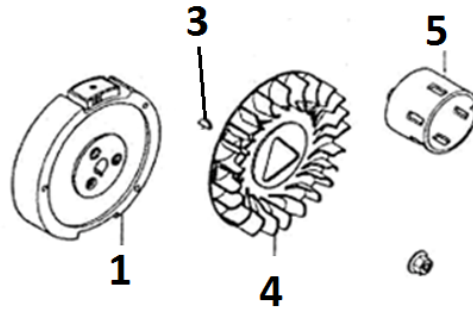

Position	Part number	Název	Name
1	JF340-J-01A	Setrvačník	Flywheel
3	JF340-J-02	Woodruffovo pero	Woodruff key
4	642101065	Ventilátor	Fan
5	JF340-J-04	Miska startéru	Starter idle pulley
6	JF340-J-05	Matice	Nut