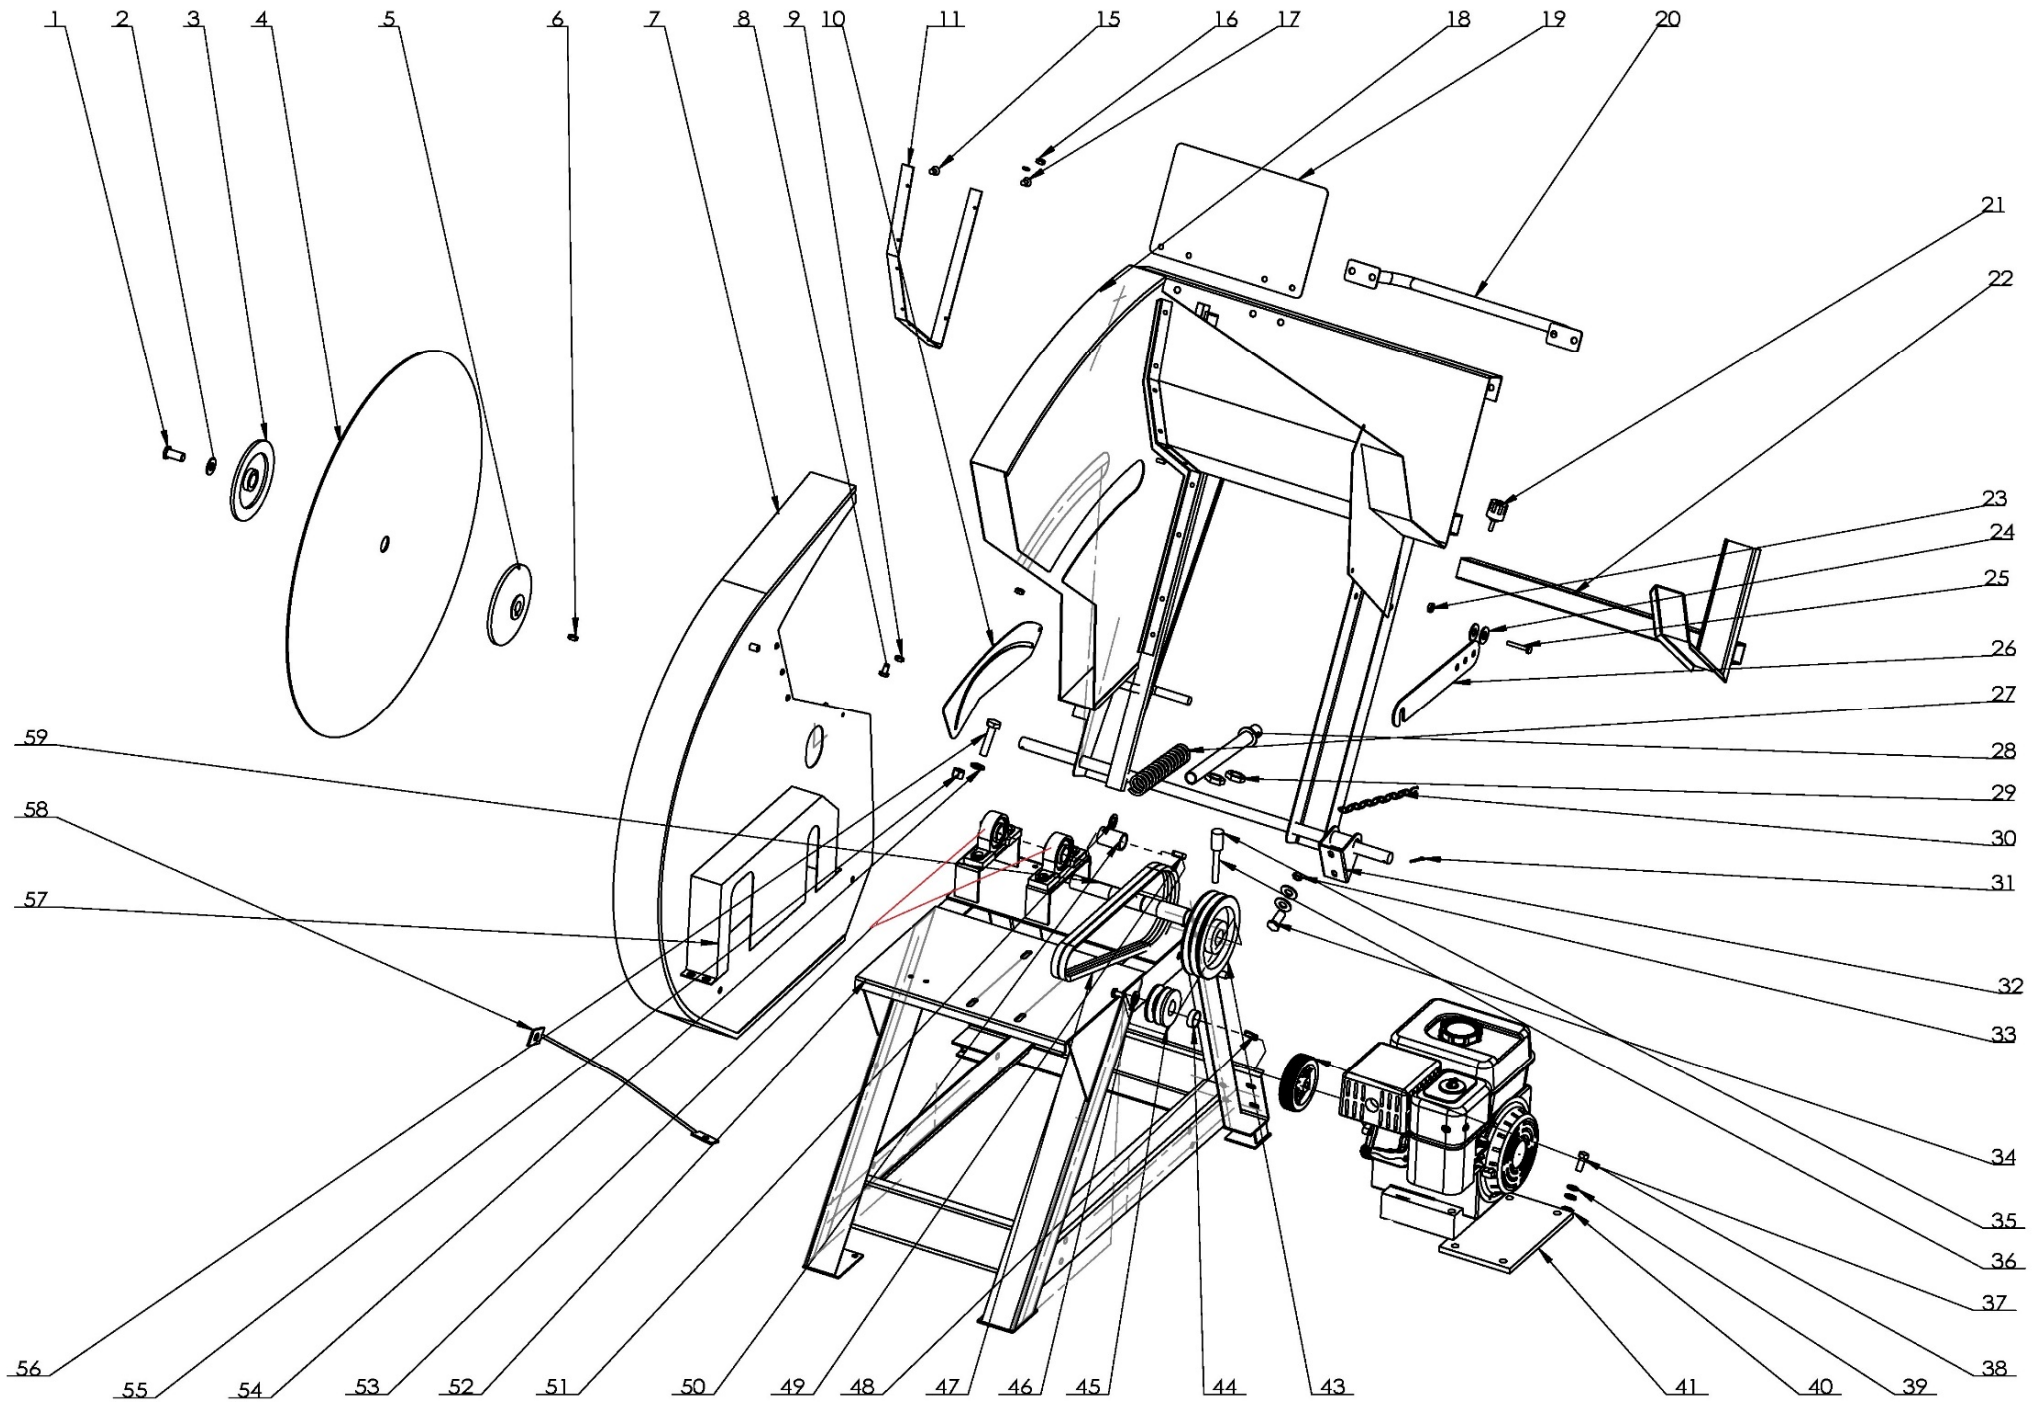

# HECHT<sup>®</sup> 890

made for garden

Position	Part number	Název	Name
0	890000000	Motor JF390	Engine JF390
Servisní karta, nelze objednat jako ND / Service card – not available as spare part			
1	H890-01	Šroub	Bolt
2	H890-02	Podložka	Washer
3	H890-03	Příruba kotouče vnější	Blade outer washer
4	845000003	Kotouč 700x30x4 42Z	Saw blade 700x30x4 42T
5	H890-05	Vnitřní příruba kotouče	Blade inner washer
6	H890-06	Pero	Key
9	110103	Matice	Nut
10	H890-10	přídavný kryt	Removable Guard cover
11	H890-15	Plastový proužek (4ks)	Plastic strip plate (4 pcs)
16	120103	Podložka	Washer
18	H890-18	Kolébka	Working table
19	H890-19	Deska	Guard board
22	H890-22	Výsuvná podpěra	Extension bar
23	110105	Matice	Nut
24	120105	Podložka	Washer
25	100105022	Šroub	Bolt
27	H890-27	Pružina	Spring
33	110105	Matice	Nut
34	100105017	Šroub	Bolt
36	H890-36	Páka	Pole
37	845000012	Kolo	Wheel
39	120107	Podložka	Washer
40	110107	Matice	Nut
41	H890-41	Deska motoru	Engine base board
43	H890-43	Řemenice	Sheave
45	H890-45	Řemenice motoru	Engine sheave
46	120305	Podložka	Washer
47	H890-47	Řemen	V belt
48	H890-48	Pero	Key
49	H890-49	Pero	Key
52	H890-52	Rám	Frame
53	H890-53	Domeček ložiska (pár)	Bearing housing (pair)
54	120109	Podložka	Washer
55	110109	Matice	Nut
57	H890-57	Kryt řemenu	Belt cover
59	H890-59	Hnací hřídel	Shaft

Position	Part number	Název	Name
2	JF240-B-02	Hladinový spínač kompletní	Oil level switch
5	Pouze celý motor	Kliková skříň	Crankcase
6	142207	Ložisko	Bearing
12	Nedostupné	Vypouštěcí šroub	Oil drain bolt
13	642101003	Gufero	Oil seal
14	281890001-0001	Olejové čidlo	Oil sensor

Position	Part number	Název	Name
2	JF340-D-02	Kliková hřídel	Crankshaft
3	JF340-D-03	Vyvažovací hřídel	Balance shaft

Position	Part number	Název	Name
1	JF390-E-01-04	Pístní kroužky set	Piston ring set
5	JF240-E-05	Pojistka pístního čepu	Piston pin clip
6	JF390-E-05	Píst	Piston
7	JF390-E-06	Pístní čep	Piston pin
8	JF340-E-07	Ojnice	Connecting rod