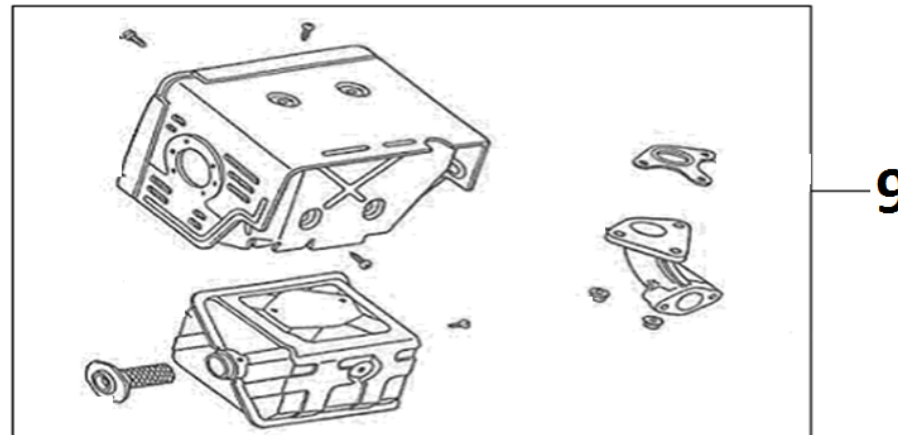

Position	Part number	Název	Name
1	JF340-J-01A	Setrvačník	Flywheel
3	JF340-J-02	Woodruffovo pero	Woodruff key
4	642101065	Ventilátor	Fan
5	JF340-J-04	Miska startéru	Starter idle pulley
6	JF340-J-05	Matice	Nut

Position	Part number	Název	Name
2	JF340-K-02	Cívka zapalování	Ignition coil

Position	Part number	Název	Name
1	JF340-M-01A	Deska regulátoru otáček	Governor board assembly
6	JF340-M-06	Vratná pružina	Governor spring
7	JF340-M-07	Pružina táhla regulace	Governor rod spring
8	JF340-M-08	Táhlo regulace otáček	Governor rod
11	JF340-M-11	Páka regulace otáček	Governor lever