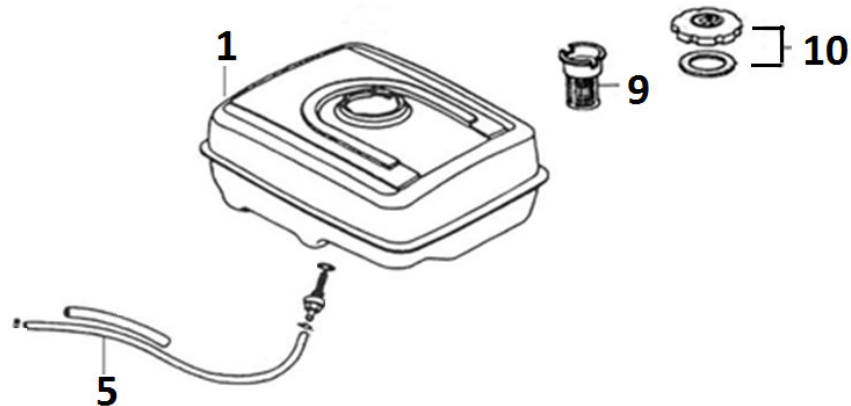

Position	Part number	Název	Name
1	Nedostupné	Palivová nádrž	Fuel tank
5	JF340-L-P-05	Palivová hadička	Fuel tube
9	JF340-L-P-09	Sítka nádrže	Fuel tank net
10	Nedostupné	Zátka nádrže	Fuel tank cap