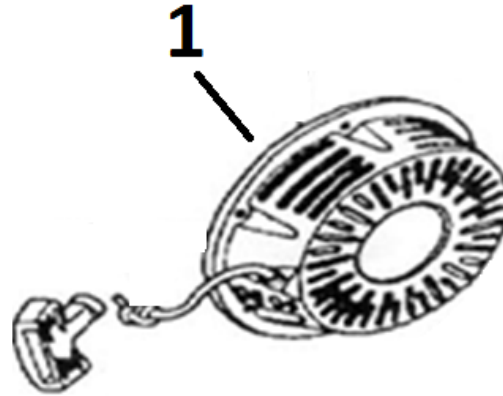

15	142102	Ložisko	Bearing
----	--------	---------	---------

Position	Part number	Název	Name
1	642101003	Gufero	Oil seal
3	JF340-C-02A	Olejová měrka	Oil dipstick
5	Nedostupné	Víko motoru	Crankcase cover
6	142107	Ložisko	Bearing
7	142102	Ložisko	Bearing
10	JF340-C-07	Regulátor otáček	Governor gear
13	JF340-C-10	Těsnění klikové skříně	Crankcase gasket

Position	Part number	Název	Name
2	JF340-D-02	Kliková hřídel	Crankshaft
3	JF340-D-03	Vyvažovací hřídel	Balance shaft

Position	Part number	Název	Name
1	JF390-E-01-04	Pístní kroužky set	Piston ring set
5	JF240-E-05	Pojistka pístního čepu	Piston pin clip
6	JF390-E-05	Píst	Piston
7	JF390-E-06	Pístní čep	Piston pin
8	JF340-E-07	Ojnice	Connecting rod

Position	Part number	Název	Name
1	JF340-F-01	Matice	Lock nut
2	JF340-F-02	Seřizovací matice	Valve adjusting nut
3	JF340-F-03	Vahadlo	Valve rocker
4	JF340-F-04	Seřizovací šroub	Valve bolt
5	JF340-F-05	Vodící deska ventilu	Push rod guide plate
6	JF240-F-06	Tyčka zdvihu	Push rod
7	Nedostupné	Zdvihátko	Cam tappet
8	JF390-F-08	Vačkový hřídel	Camshaft
9	JF340-F-06	Koncovka ventilu	Valve rotator
10	JF340-F-07	Zajišťovací podložka	Exhaust valve sprign retainer
11	JF340-F-08	Pružina ventilu	Valve spring
12	JF340-F-09	Podložka pružiny	Valve spring seat
13	JF340-F-10	Zajišťovací podložka	Intake valve sprign retainer
14	JF340-F-11	Výfukový ventil	Exhaust valve
15	JF340-F-12	Sací ventil	Intake valve