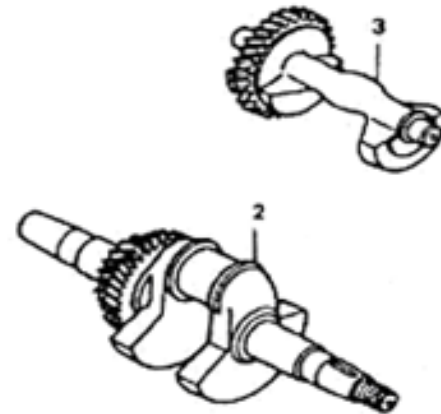

Position	Part number	Název	Name
4	JF340-A-04	Ventilové víko	Cylinder head cover
5	JF340-A-05	Těsnění ventilového víka	Cylinder head cover gasket
7	A969P	Svíčka zapalování	Spark plug
9	JF340-A-09	Hlava válce	Cylinder head
11	Nedostupné	Těsnění hlavy válce	Cylinder head cover

Position	Part number	Název	Name
2	JF240-B-02	Hladinový spínač kompletní	Oil level switch
5	Pouze celý motor	Kliková skříň	Crankcase
6	142207	Ložisko	Bearing
12	Nedostupné	Vypouštěcí šroub	Oil drain bolt
13	642101003	Gufero	Oil seal
14	281890001-0001	Olejové čidlo	Oil sensor

Position	Part number	Název	Name
2	JF340-D-02	Kliková hřídel	Crankshaft
3	JF340-D-03	Vyvažovací hřídel	Balance shaft

Position	Part number	Název	Name
1	JF390-E-01-04	Pístní kroužky set	Piston ring set
5	JF240-E-05	Pojistka pístního čepu	Piston pin clip
6	JF390-E-05	Píst	Piston
7	JF390-E-06	Pístní čep	Piston pin
8	JF340-E-07	Ojnice	Connecting rod

Position	Part number	Název	Name
1	JF340-F-01	Matice	Lock nut
2	JF340-F-02	Seřizovací matice	Valve adjusting nut
3	JF340-F-03	Vahadlo	Valve rocker
4	JF340-F-04	Seřizovací šroub	Valve bolt
5	JF340-F-05	Vodící deska ventilu	Push rod guide plate
6	JF240-F-06	Tyčka zdvihu	Push rod
7	Nedostupné	Zdvihátko	Cam tappet
8	JF390-F-08	Vačkový hřídel	Camshaft
9	JF340-F-06	Koncovka ventilu	Valve rotator
10	JF340-F-07	Zajišťovací podložka	Exhaust valve sprign retainer
11	JF340-F-08	Pružina ventilu	Valve spring
12	JF340-F-09	Podložka pružiny	Valve spring seat
13	JF340-F-10	Zajišťovací podložka	Intake valve sprign retainer
14	JF340-F-11	Výfukový ventil	Exhaust valve
15	JF340-F-12	Sací ventil	Intake valve