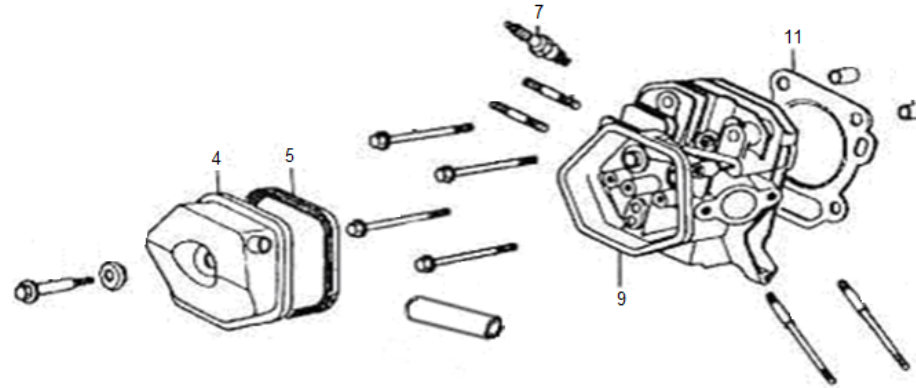

# HECHT<sup>®</sup> 890

made for garden

Position	Part number	Název	Name
0	890000000	Motor JF390	Engine JF390
Servisní karta, nelze objednat jako ND / Service card – not available as spare part			
1	H890-01	Šroub	Bolt
2	H890-02	Podložka	Washer
3	H890-03	Příruba kotouče vnější	Blade outer washer
4	845000003	Kotouč 700x30x4 42Z	Saw blade 700x30x4 42T
5	H890-05	Vnitřní příruba kotouče	Blade inner washer
6	H890-06	Pero	Key
9	110103	Matice	Nut
10	H890-10	přídavný kryt	Removable Guard cover
11	H890-15	Plastový proužek (4ks)	Plastic strip plate (4 pcs)
16	120103	Podložka	Washer
18	H890-18	Kolébka	Working table
19	H890-19	Deska	Guard board
22	H890-22	Výsuvná podpěra	Extension bar
23	110105	Matice	Nut
24	120105	Podložka	Washer
25	100105022	Šroub	Bolt
27	H890-27	Pružina	Spring
33	110105	Matice	Nut
34	100105017	Šroub	Bolt
36	H890-36	Páka	Pole
37	845000012	Kolo	Wheel
39	120107	Podložka	Washer
40	110107	Matice	Nut
41	H890-41	Deska motoru	Engine base board
43	H890-43	Řemenice	Sheave
45	H890-45	Řemenice motoru	Engine sheave
46	120305	Podložka	Washer
47	H890-47	Řemen	V belt
48	H890-48	Pero	Key
49	H890-49	Pero	Key
52	H890-52	Rám	Frame
53	H890-53	Domeček ložiska (pár)	Bearing housing (pair)
54	120109	Podložka	Washer
55	110109	Matice	Nut
57	H890-57	Kryt řemenu	Belt cover
59	H890-59	Hnací hřídel	Shaft

Position	Part number	Název	Name
2	JF340-D-02	Kliková hřídel	Crankshaft
3	JF340-D-03	Vyvažovací hřídel	Balance shaft

Position	Part number	Název	Name
1	JF390-E-01-04	Pístní kroužky set	Piston ring set
5	JF240-E-05	Pojistka pístního čepu	Piston pin clip
6	JF390-E-05	Píst	Piston
7	JF390-E-06	Pístní čep	Piston pin
8	JF340-E-07	Ojnice	Connecting rod