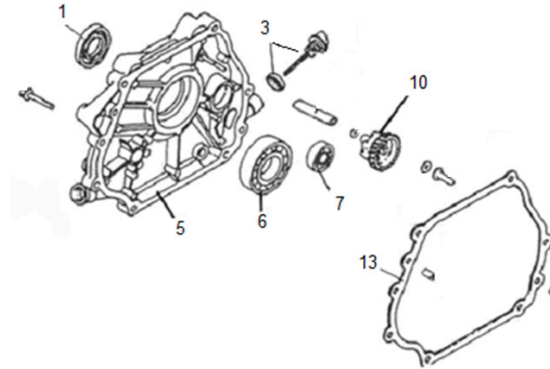

15	142102	Ložisko	Bearing

Position	Part number	Název	Name
1	642101003	Gufero	Oil seal
3	JF340-C-02A	Olejová měrka	Oil dipstick
5	Nedostupné	Víko motoru	Crankcase cover
6	142107	Ložisko	Bearing
7	142102	Ložisko	Bearing
10	JF340-C-07	Regulátor otáček	Governor gear
13	JF340-C-10	Těsnění klikové skříně	Crankcase gasket