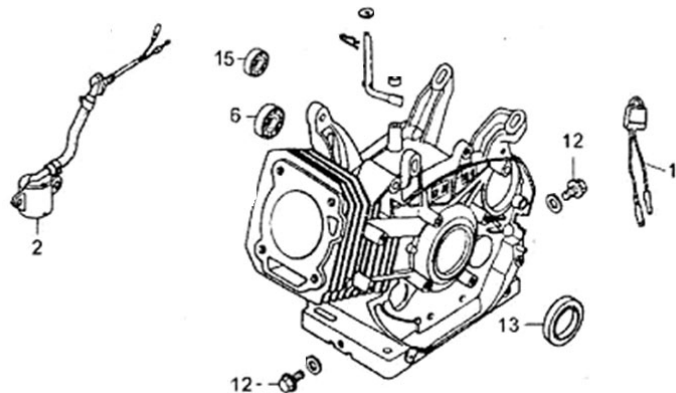

# HECHT<sup>®</sup> 890

made for garden

Position	Part number	Název	Name
0	890000000	Motor JF390	Engine JF390
Servisní karta, nelze objednat jako ND / Service card – not available as spare part			
1	H890-01	Šroub	Bolt
2	H890-02	Podložka	Washer
3	H890-03	Příruba kotouče vnější	Blade outer washer
4	845000003	Kotouč 700x30x4 42Z	Saw blade 700x30x4 42T
5	H890-05	Vnitřní příruba kotouče	Blade inner washer
6	H890-06	Pero	Key
9	110103	Matice	Nut
10	H890-10	přídavný kryt	Removable Guard cover
11	H890-15	Plastový proužek (4ks)	Plastic strip plate (4 pcs)
16	120103	Podložka	Washer
18	H890-18	Kolébka	Working table
19	H890-19	Deska	Guard board
22	H890-22	Výsuvná podpěra	Extension bar
23	110105	Matice	Nut
24	120105	Podložka	Washer
25	100105022	Šroub	Bolt
27	H890-27	Pružina	Spring
33	110105	Matice	Nut
34	100105017	Šroub	Bolt
36	H890-36	Páka	Pole
37	845000012	Kolo	Wheel
39	120107	Podložka	Washer
40	110107	Matice	Nut
41	H890-41	Deska motoru	Engine base board
43	H890-43	Řemenice	Sheave
45	H890-45	Řemenice motoru	Engine sheave
46	120305	Podložka	Washer
47	H890-47	Řemen	V belt
48	H890-48	Pero	Key
49	H890-49	Pero	Key
52	H890-52	Rám	Frame
53	H890-53	Domeček ložiska (pár)	Bearing housing (pair)
54	120109	Podložka	Washer
55	110109	Matice	Nut
57	H890-57	Kryt řemenu	Belt cover
59	H890-59	Hnací hřídel	Shaft

Position	Part number	Název	Name
4	JF340-A-04	Ventilové víko	Cylinder head cover
5	JF340-A-05	Těsnění ventilového víka	Cylinder head cover gasket
7	A969P	Svíčka zapalování	Spark plug
9	JF340-A-09	Hlava válce	Cylinder head
11	Nedostupné	Těsnění hlavy válce	Cylinder head cover

Position	Part number	Název	Name
2	JF340-D-02	Kliková hřídel	Crankshaft
3	JF340-D-03	Vyvažovací hřídel	Balance shaft

Position	Part number	Název	Name
1	JF390-E-01-04	Pístní kroužky set	Piston ring set
5	JF240-E-05	Pojistka pístního čepu	Piston pin clip
6	JF390-E-05	Píst	Piston
7	JF390-E-06	Pístní čep	Piston pin
8	JF340-E-07	Ojnice	Connecting rod