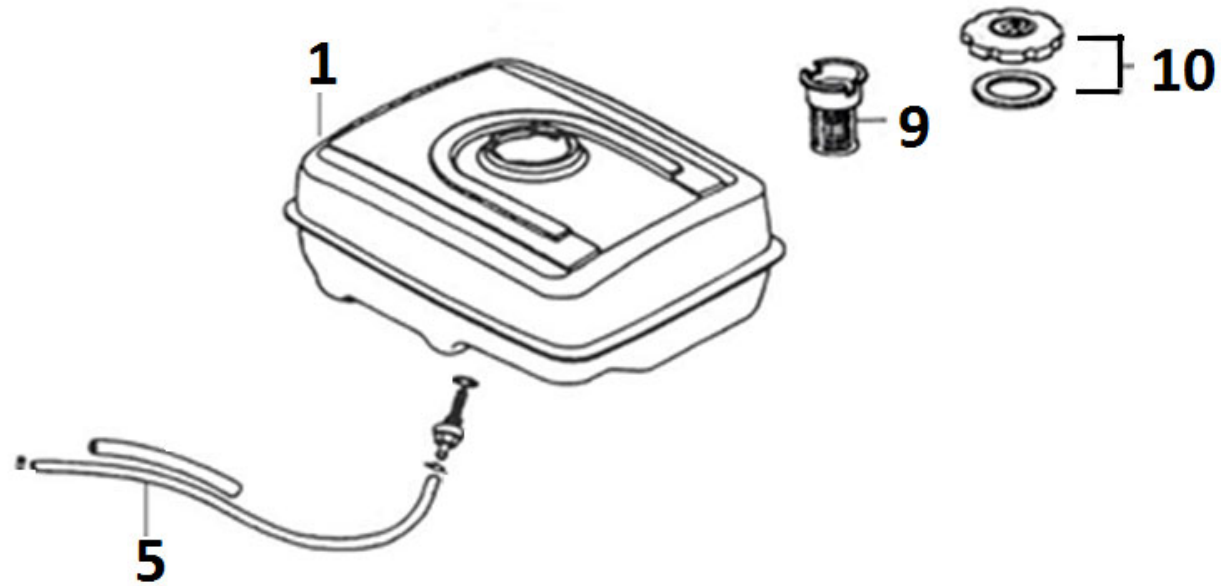

HECHT® 890

made for garden

Position	Part number	Název	Name
1	Nedostupné	Palivová nádrž	Fuel tank
5	JF340-L-P-05	Palivová hadička	Fuel tube
9	JF340-L-P-09	Sítka nádrže	Fuel tank net
10	JF340-L-P-10	Zátka nádrže	Fuel tank cap