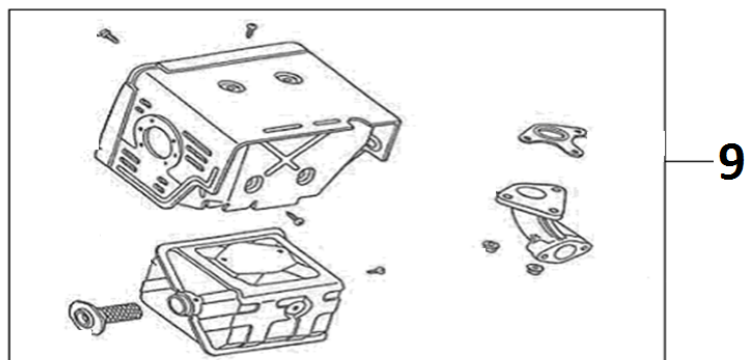

Position	Part number	Název	Name
9	642101042	Výfuk kompletní	Muffler assembly