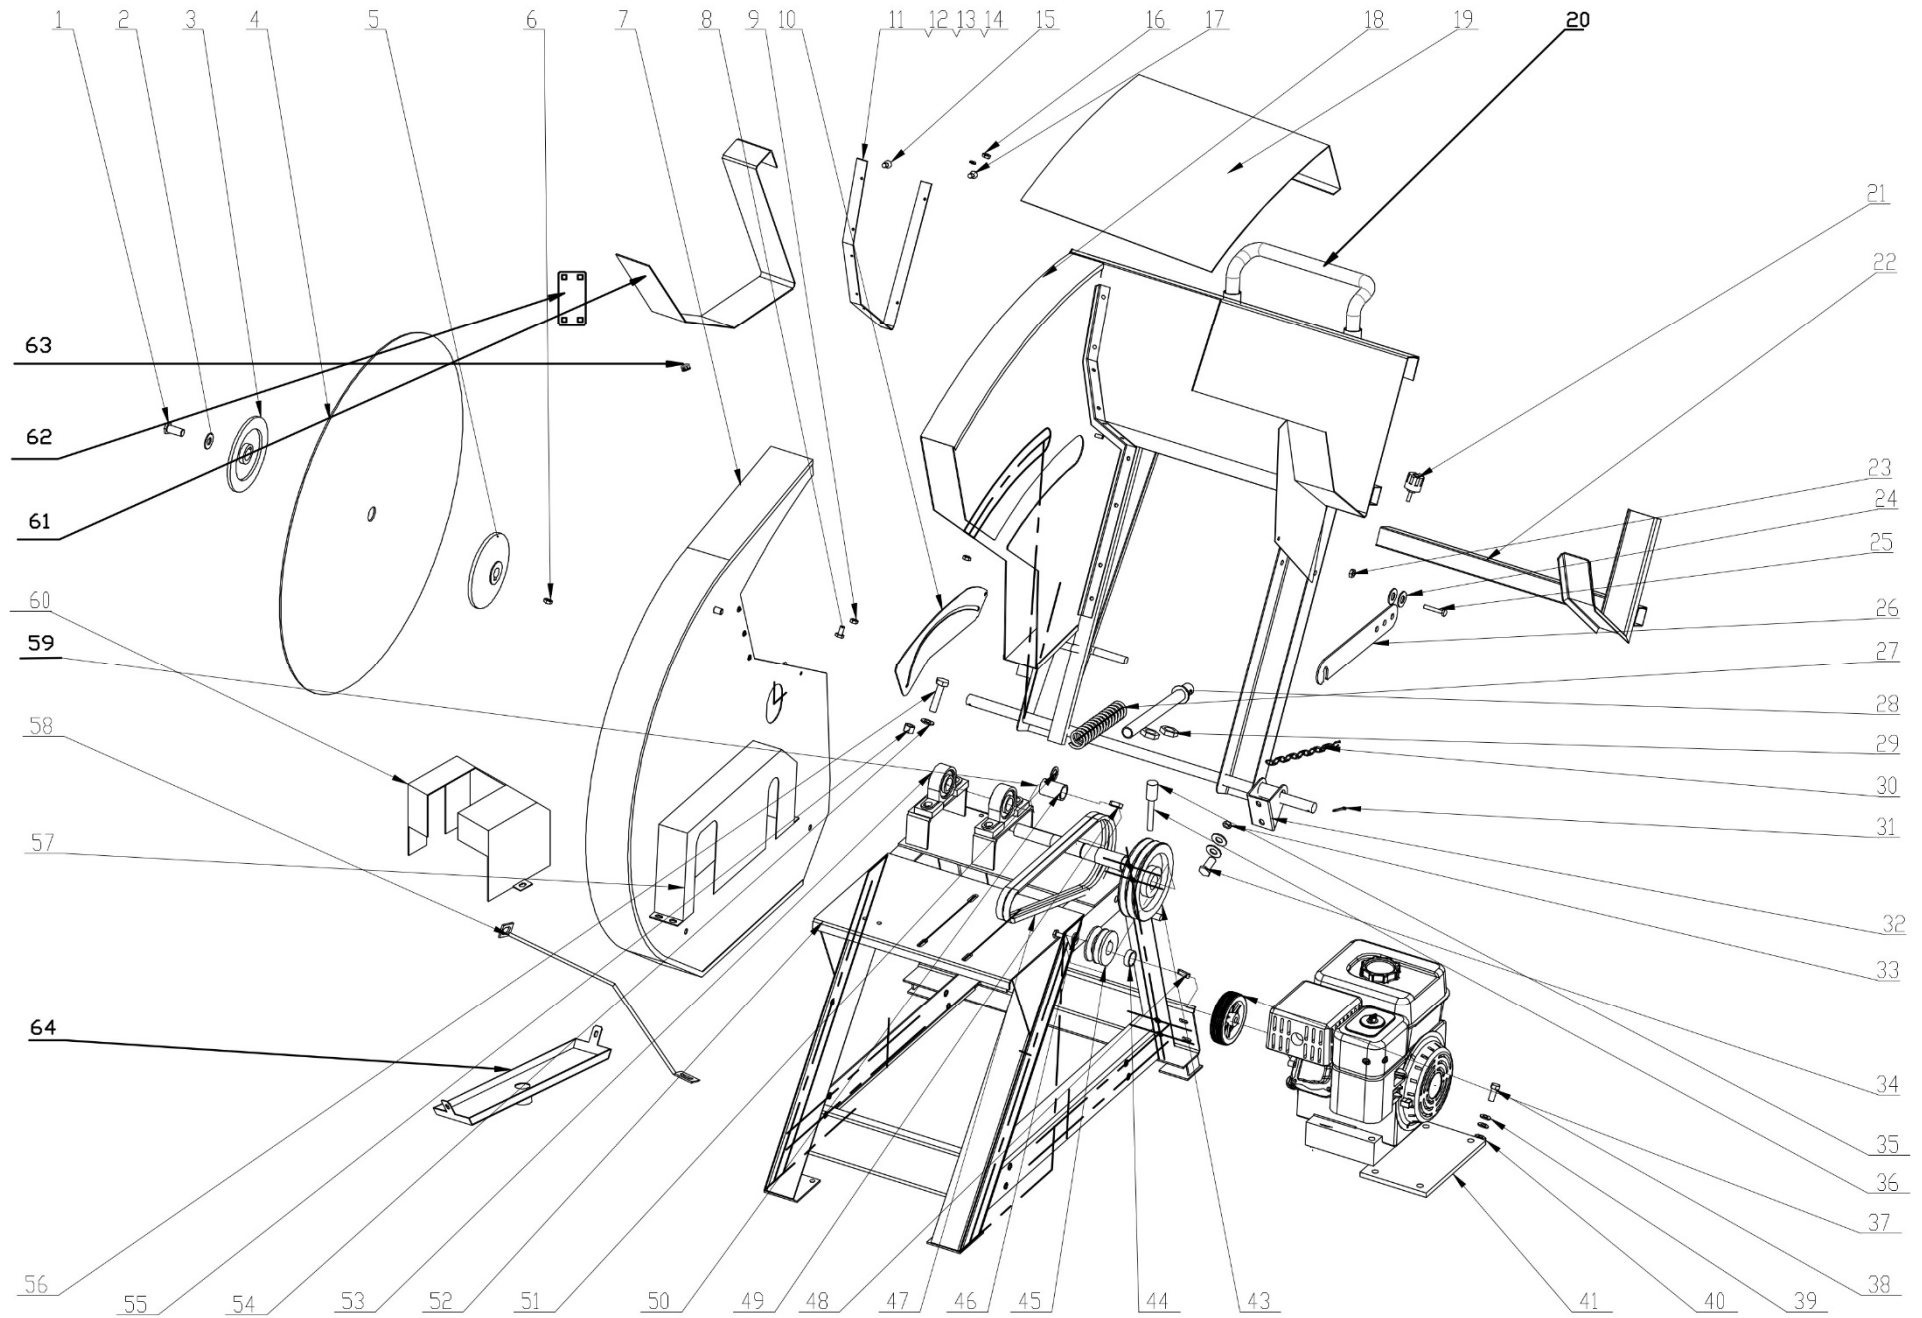

# HECHT<sup>®</sup> 890

made for garden

Position	Part number	Název	Name
0	890000000	Motor JF390	Engine JF390
Servisní karta, nelze objednat jako ND / Service card – not available as spare part			
1	H890-01	Šroub	Bolt
2	H890-02	Podložka	Washer
3	H890-03	Vnější podložka kotouče	Blade outer washer
4	845000003	Kotouč 700x30x4 42Z	Saw blade 700x30x4 42T
5	H890-05	Vnitřní příruba kotouče	Blade inner washer
6	H890-06	Pero	Key
7	890000007	Ochranný kryt kotouče	Blade guard cover
9	110103	Matice	Nut
10	H890-10	přídavný kryt	Removable Guard cover
11-14	H890-15	Plastový proužek (4ks)	Plastic strip plate (4 pcs)
16	120103	Podložka	Washer
18	890000018	Kolébka	Working table
19	890000019	Krycí deska	Guard plate
20	890000020	Madlo	Handle
21	890000021	Šroub s plastovou hlavou	Knob screw
22	H890-22	Výsuvná podpěra	Extension bar
23	110105	Matice	Nut
24	120105	Podložka	Washer
25	100105022	Šroub	Bolt
27	890000027	Pružina	Spring
28	890000028	Osa pružiny	Spring axle
33	110105	Matice	Nut
34	100105017	Šroub	Bolt
37	845000012	Kolo	Wheel
39	120107	Podložka	Washer
40	110107	Matice	Nut
41	H890-41	Deska motoru	Engine base board
43	H890-43	Řemenice	Sheave
45	H890-45	Řemenice motoru	Engine sheave
46	120305	Podložka	Washer
47	H890-47	Řemen	V belt
48	H890-48	Pero	Key
49	H890-49	Woodruffovo pero	Woodruff key
50	H890-50	Pouzdro	Bushing
52	H890-52	Rám	Frame

53	H890-53	Domeček ložiska (pár)	Bearing housing (pair)
54	120109	Podložka	Washer
<b>Position</b>	<b>Part number</b>	<b>Název</b>	<b>Name</b>
55	110109	Matice	Nut
57	H890-57	Kryt řemenu	Belt cover
59	H890-59	Hřídel	Shaft
60	890000060	Kryt hřídele	Shaft cover
61	890000061	Boční kryt	Working table
62	890000062	Spojovací deska	Connecting plate
64	890000064	Spodní kryt	Bottom cover