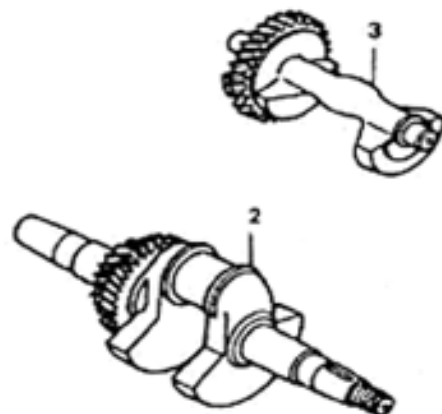

# HECHT<sup>®</sup> 890

made for garden

Position	Part number	Název	Name
2	JF240-B-02	Hladinový spínač kompletní	Oil level switch
5	Pouze celý motor	Klíková skříň	Crankcase
6	142207	Ložisko	Bearing
12	Nedostupné	Vypouštěcí šroub	Oil drain bolt
13	642101003	Gufero	Oil seal
14	281890001-0001	Olejové čidlo	Oil sensor
15	142102	Ložisko	Bearing

Position	Part number	Název	Name
1	642101003	Gufero	Oil seal
3	JF340-C-02A	Olejová měrka	Oil disptick
5	Nedostupné	Víko motoru	Crankcase cover
6	142107	Ložisko	Bearing
7	142102	Ložisko	Bearing
10	JF340-C-07	Regulátor otáček	Governor gear
13	JF340-C-10	Těsnění klikové skříňě	Crankcase gasket

Position	Part number	Název	Name
2	JF340-D-02	Kliková hřídel	Crankshaft
3	JF340-D-03	Vyvažovací hřídel	Balance shaft

Position	Part number	Název	Name
1	JF390-E-01-04	Pístní kroužky set	Piston ring set
5	JF240-E-05	Pojistka pístního čepu	Piston pin clip
6	JF390-E-05	Píst	Piston
7	JF390-E-06	Pístní čep	Piston pin
8	JF340-E-07	Ojnice	Connecting rod

Position	Part number	Název	Name
1	JF340-F-01	Matice	Lock nut
2	JF340-F-02	Seřizovací matice	Valve adjusting nut
3	JF340-F-03	Vahadlo	Valve rocker
4	JF340-F-04	Seřizovací šroub	Valve bolt
5	JF340-F-05	Vodící deska ventilu	Push rod guide plate
6	JF240-F-06	Tyčka zdvihu	Push rod
7	Nedostupné	Zdvihátko	Cam tappet
8	JF390-F-08	Vačkový hřídel	Camshaft
9	JF340-F-06	Koncovka ventilu	Valve rotator
10	JF340-F-07	Zajišťovací podložka	Exhaust valve sprign retainer
11	JF340-F-08	Pružina ventilu	Valve spring
12	JF340-F-09	Podložka pružiny	Valve spring seat
13	JF340-F-10	Zajišťovací podložka	Intake valve sprign retainer
14	JF340-F-11	Výfukový ventil	Exhaust valve
15	JF340-F-12	Sací ventil	Intake valve