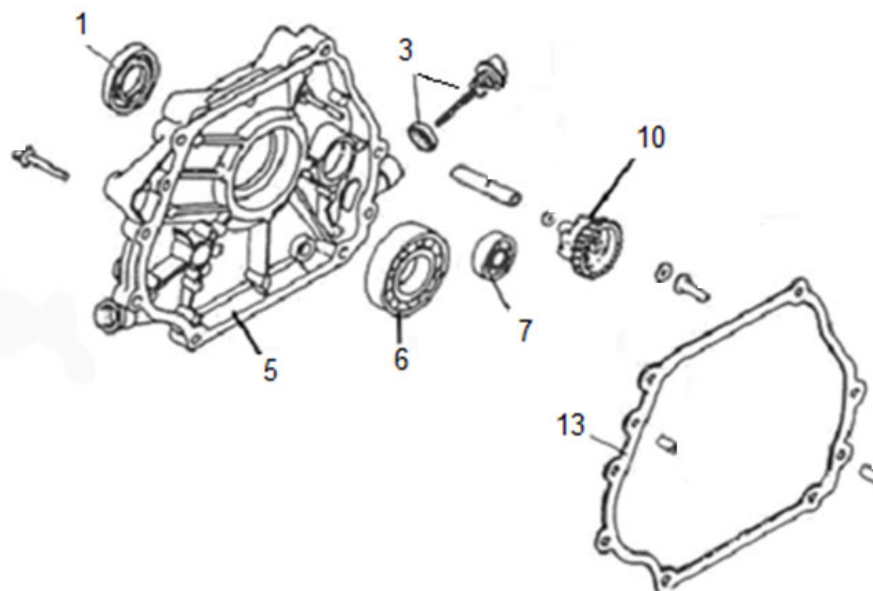

Position	Part number	Název	Name
4	JF340-A-04	Ventilové víko	Cylinder head cover
5	JF340-A-05	Těsnění ventilového víka	Cylinder head cover gasket
7	A969P	Svíčka zapalování	Spark plug
9	JF340-A-09	Hlava válce	Cylinder head
11	Nedostupné	Těsnění hlavy válce	Cylinder head cover

# HECHT<sup>®</sup> 890

made for garden

Position	Part number	Název	Name
2	JF240-B-02	Hladinový spínač kompletní	Oil level switch
5	Pouze celý motor	Klíková skříň	Crankcase
6	142207	Ložisko	Bearing
12	Nedostupné	Vypouštěcí šroub	Oil drain bolt
13	642101003	Gufero	Oil seal
14	281890001-0001	Olejové čidlo	Oil sensor
15	142102	Ložisko	Bearing