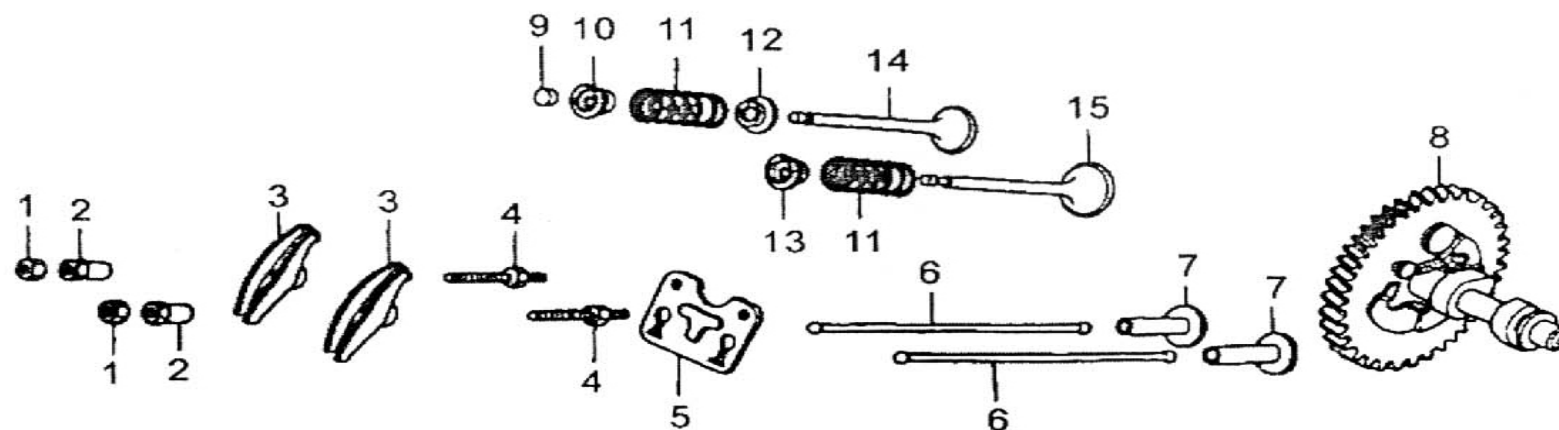

# HECHT<sup>®</sup> 890

made for garden

Position	Part number	Název	Name
2	JF240-B-02	Hladinový spínač kompletní	Oil level switch
5	Pouze celý motor	Klíková skříň	Crankcase
6	142207	Ložisko	Bearing
12	Nedostupné	Vypouštěcí šroub	Oil drain bolt
13	642101003	Gufero	Oil seal
14	281890001-0001	Olejové čidlo	Oil sensor
15	142102	Ložisko	Bearing

Position	Part number	Název	Name
1	642101003	Gufero	Oil seal
3	JF340-C-02A	Olejová měrka	Oil disptick
5	Nedostupné	Víko motoru	Crankcase cover
6	142107	Ložisko	Bearing
7	142102	Ložisko	Bearing
10	JF340-C-07	Regulátor otáček	Governor gear
13	JF340-C-10	Těsnění klikové skříňě	Crankcase gasket

Position	Part number	Název	Name
2	JF340-D-02	Kliková hřídel	Crankshaft
3	JF340-D-03	Vyvažovací hřídel	Balance shaft

Position	Part number	Název	Name
1	JF390-E-01-04	Pístní kroužky set	Piston ring set
5	JF240-E-05	Pojistka pístního čepu	Piston pin clip
6	JF390-E-05	Píst	Piston
7	JF390-E-06	Pístní čep	Piston pin
8	JF340-E-07	Ojnice	Connecting rod