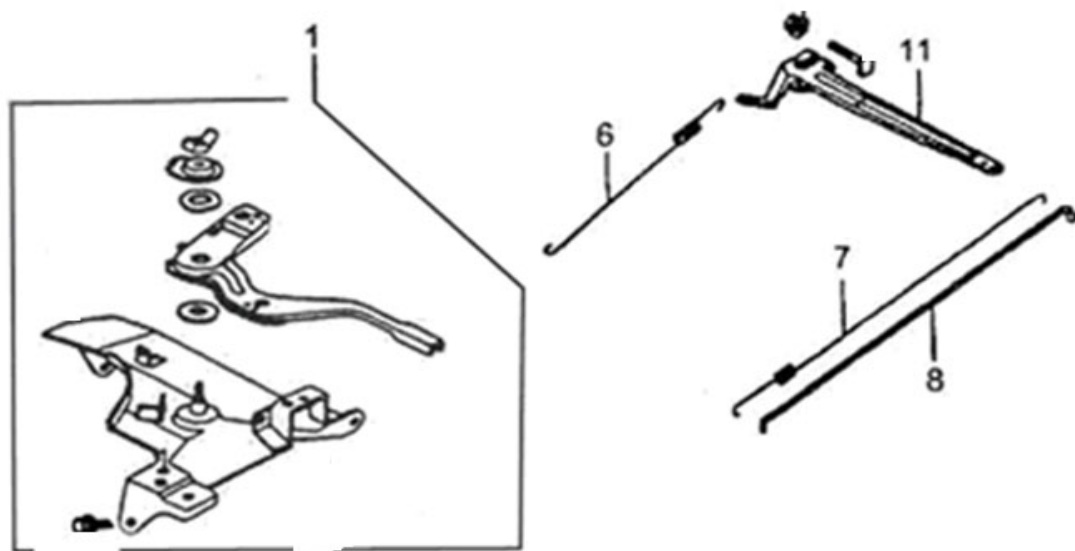

Position	Part number	Název	Name
1	JF340-M-01A	Deska regulátoru otáček	Governor board assembly
6	JF340-M-06	Vratná pružina	Governor spring
7	JF340-M-07	Pružina táhla regulace	Governor rod spring
8	JF340-M-08	Táhlo regulace otáček	Governor rod
11	JF340-M-11	Páka regulace otáček	Governor lever