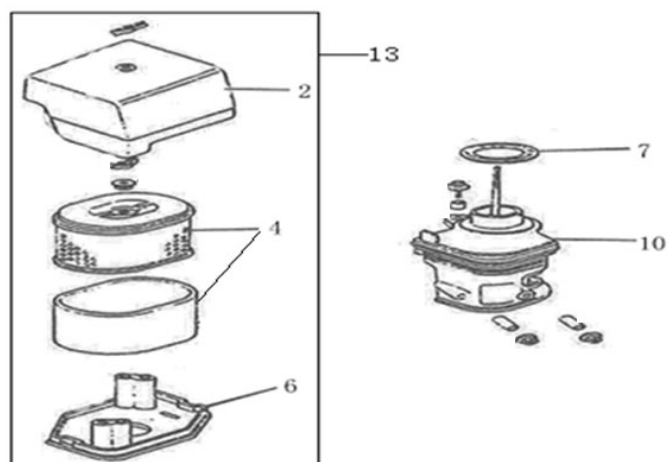

Position	Part number	Název	Name
2	JF340-O-02	Víko vzduchového filtru	Air cleaner cover
4	30-417	Vzduchový filtr	Air filter
6	JF340-O-06	Spodní víko filtru	Bottom cover
7	JF340-O-07	Těsnění příruby filtru	Elbow base gasket
10	JF340-O-10	Příruba vzduchového filtru	Air filter elbow base
13	JF340-O-13	Vzduchový filtr kompletní	Air cleaner assembly