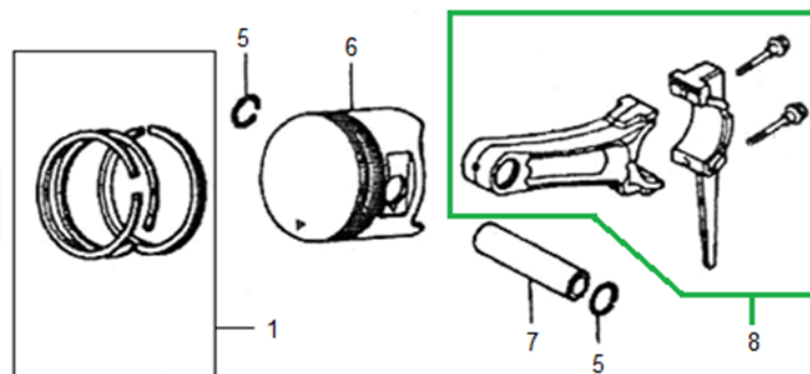

Position	Part number	Název	Name
1	JF390-E-01-04	Pístní kroužky set	Piston ring set
5	JF240-E-05	Pojistka pístního čepu	Piston pin clip
6	JF390-E-05	Píst	Piston
7	JF390-E-06	Pístní čep	Piston pin
8	JF340-E-07	Ojnice	Connecting rod