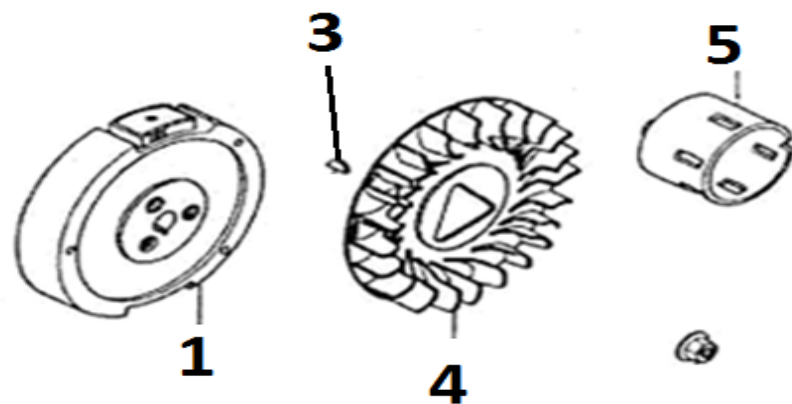

Position	Part number	Název	Name
1	JF340-J-01A	Setrvačník	Flywheel
3	JF340-J-02	Woodruffovo pero	Woodruff key
4	642101065	Ventilátor	Fan
5	JF340-J-04	Miska startéru	Starter idle pulley
6	JF340-J-05	Matice	Nut