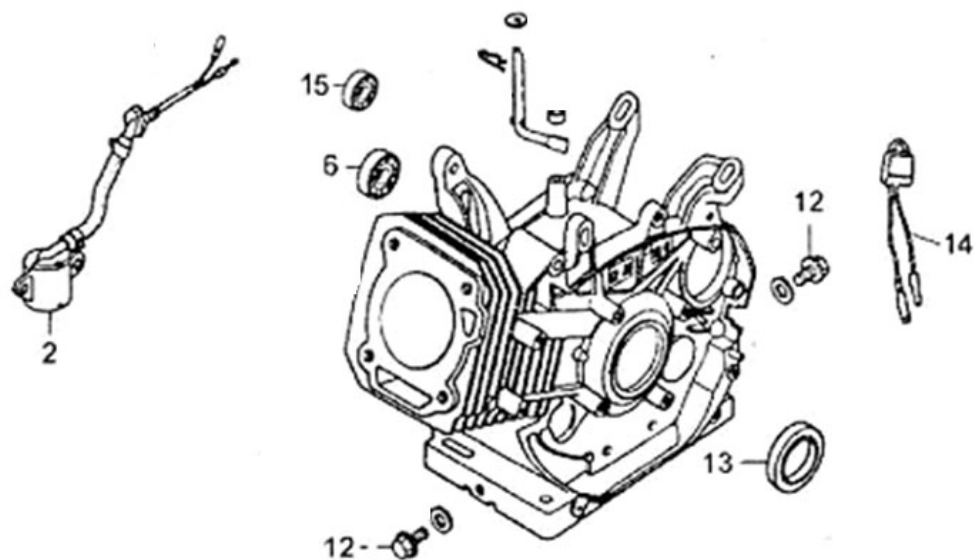

HECHT® 890

made for garden

Position	Part number	Název	Name
2	JF240-B-02	Hladinový spínač kompletní	Oil level switch
5	Pouze celý motor	Klíková skříň	Crankcase
6	142207	Ložisko	Bearing
12	Nedostupné	Vypouštěcí šroub	Oil drain bolt
13	642101003	Gufero	Oil seal
14	281890001-0001	Olejové čidlo	Oil sensor
15	142102	Ložisko	Bearing