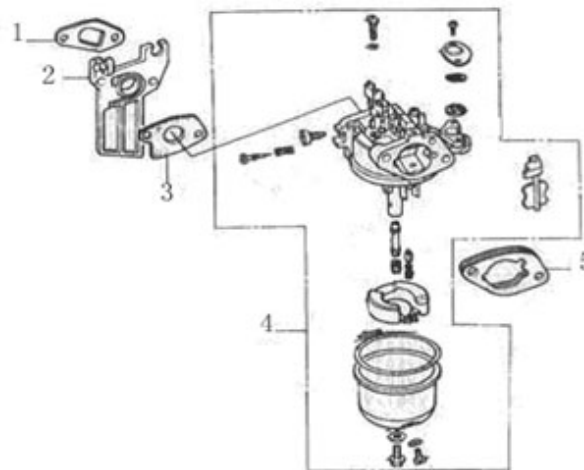

Position	Part number	Název	Name
1	JF340-I-01	Těsnění příruby karburátoru	Intake flange gasket
2	JF340-I-02	Příruba karburátoru	Carburetor intake flange
3	JF340-I-03	Těsnění karburátoru	Carburetor gasket
4	664201035	Karburátor	Carburetor
5	JF340-I-05	Těsnění vzduchového filtru	Air filter gasket