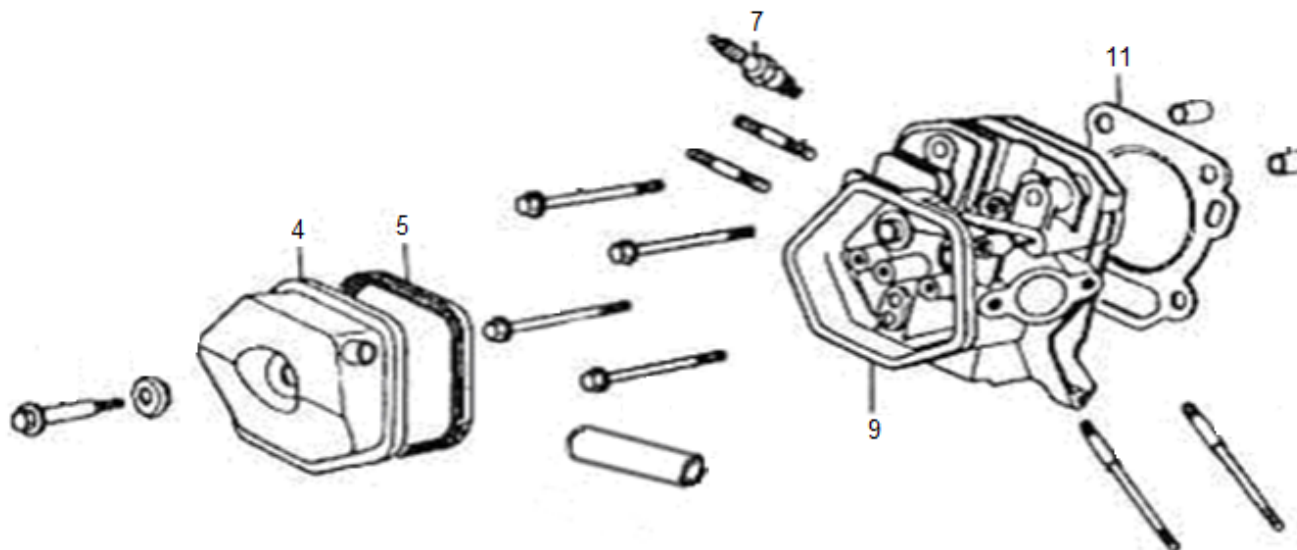

# HECHT<sup>®</sup> 890

made for garden

Position	Part number	Název	Name
0	890000000	Motor JF390	Engine JF390
Servisní karta, nelze objednat jako ND / Service card – not available as spare part			
1	H890-01	Šroub	Bolt
2	H890-02	Podložka	Washer
3	H890-03	Vnější podložka kotouče	Blade outer washer
4	845000003	Kotouč 700x30x4 42Z	Saw blade 700x30x4 42T
5	H890-05	Vnitřní příruba kotouče	Blade inner washer
6	H890-06	Pero	Key
7	890000007	Ochranný kryt kotouče	Blade guard cover
9	110103	Matice	Nut
10	H890-10	přídavný kryt	Removable Guard cover
11-14	H890-15	Plastový proužek (4ks)	Plastic strip plate (4 pcs)
16	120103	Podložka	Washer
18	890000018	Kolébka	Working table
19	890000019	Krycí deska	Guard plate
20	890000020	Madlo	Handle
21	890000021	Šroub s plastovou hlavou	Knob screw
22	H890-22	Výsuvná podpěra	Extension bar
23	110105	Matice	Nut
24	120105	Podložka	Washer
25	100105022	Šroub	Bolt
27	890000027	Pružina	Spring
28	890000028	Osa pružiny	Spring axle
33	110105	Matice	Nut
34	100105017	Šroub	Bolt
37	845000012	Kolo	Wheel
39	120107	Podložka	Washer
40	110107	Matice	Nut
41	H890-41	Deska motoru	Engine base board
43	H890-43	Řemenice	Sheave
45	H890-45	Řemenice motoru	Engine sheave
46	120305	Podložka	Washer
47	H890-47	Řemen	V belt
48	H890-48	Pero	Key
49	H890-49	Woodruffovo pero	Woodruff key
50	H890-50	Pouzdro	Bushing
52	H890-52	Rám	Frame

53	H890-53	Domeček ložiska (pár)	Bearing housing (pair)
54	120109	Podložka	Washer
<b>Position</b>	<b>Part number</b>	<b>Název</b>	<b>Name</b>
55	110109	Matice	Nut
57	H890-57	Kryt řemenu	Belt cover
59	H890-59	Hřídel	Shaft
60	890000060	Kryt hřídele	Shaft cover
61	890000061	Boční kryt	Working table
62	890000062	Spojovací deska	Connecting plate
64	890000064	Spodní kryt	Bottom cover