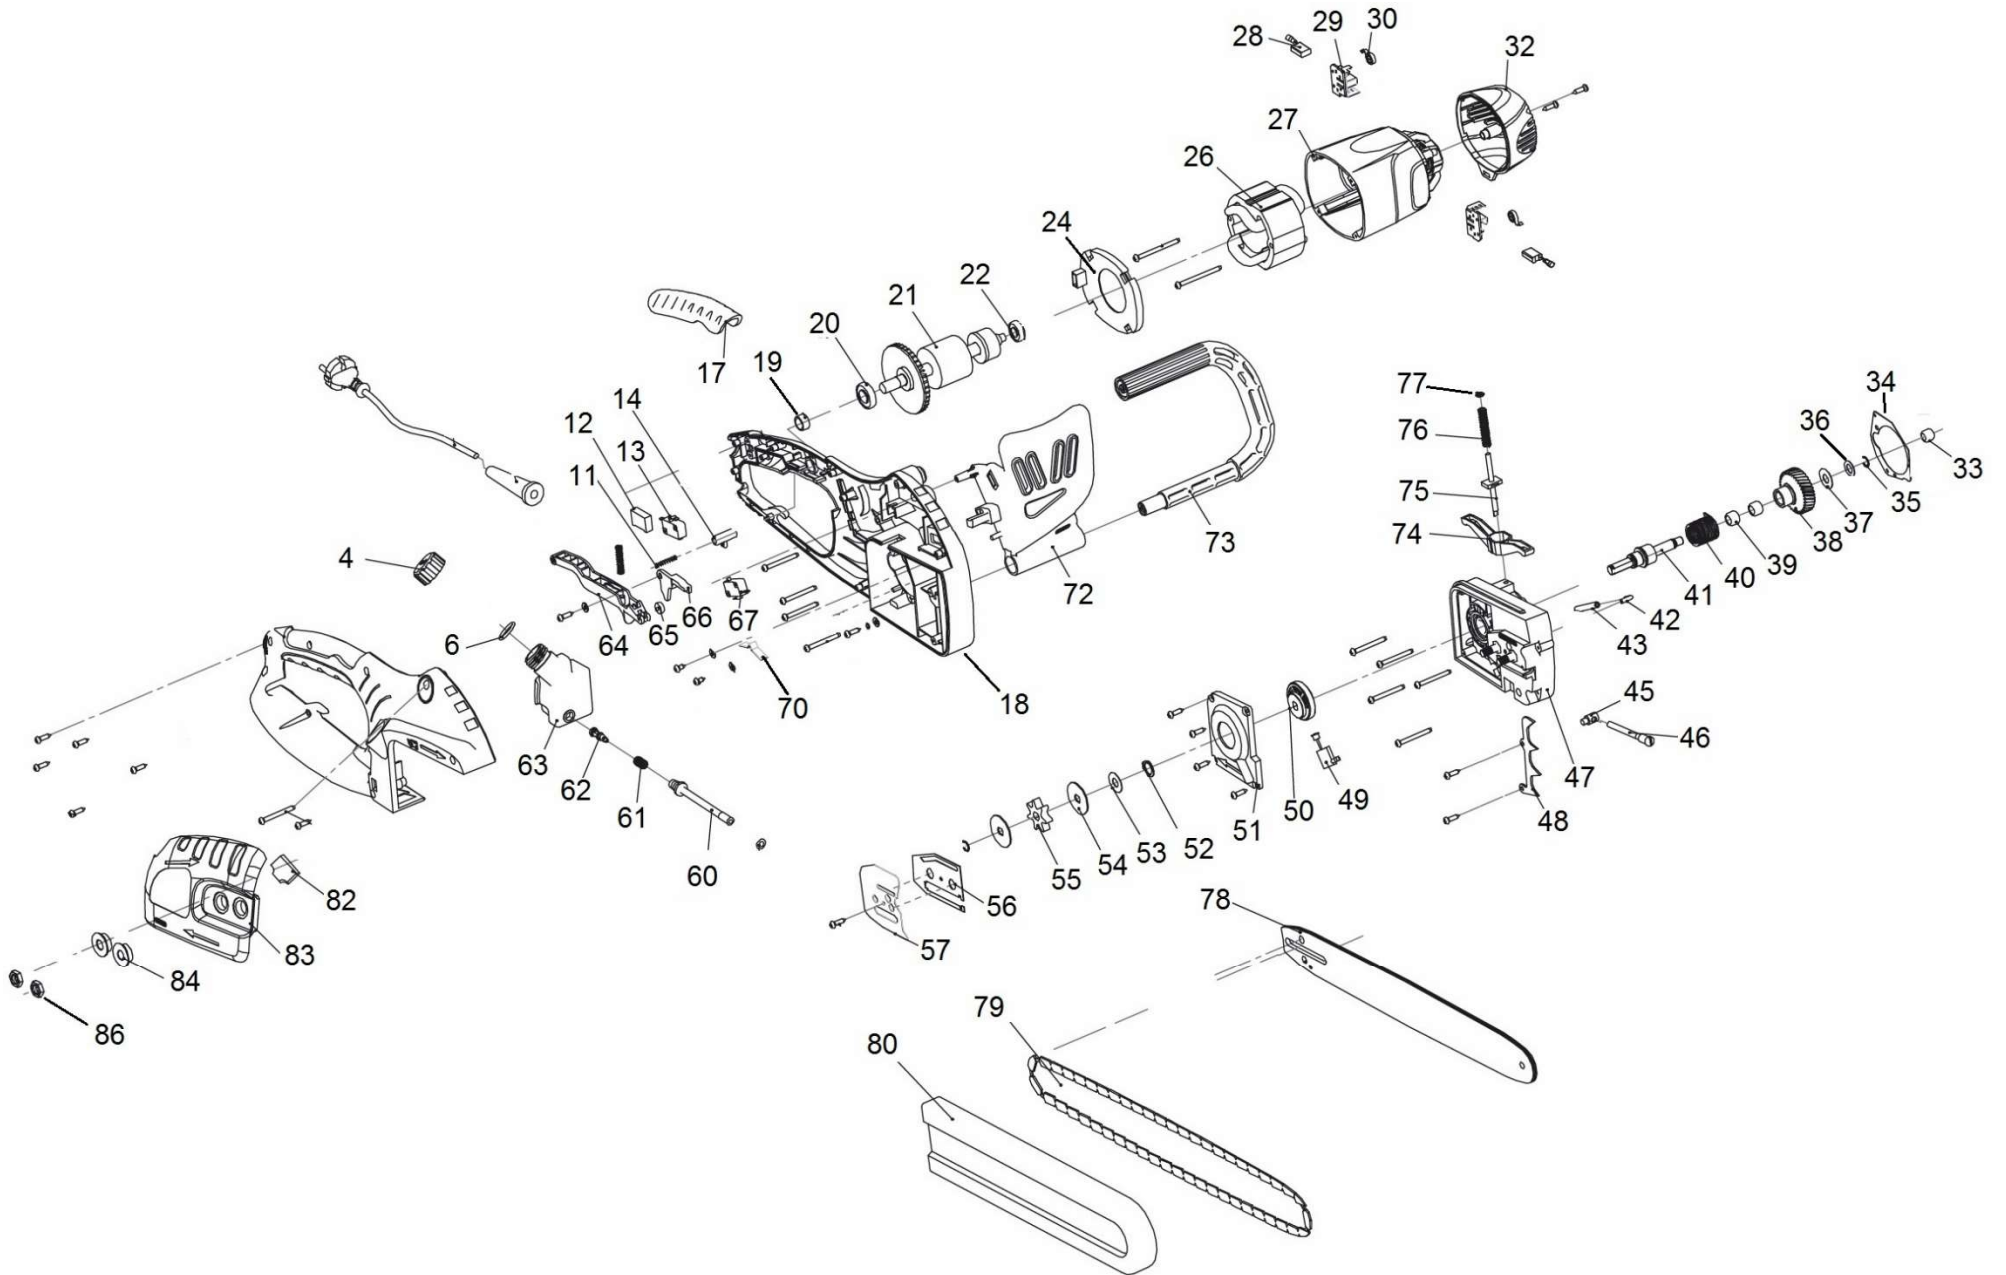

HECHT® 1836

made for garden

Position	Part number	Název	Name
1	ST4,2x16	Šroub ST4,2x16	Screw ST4,2x16
3	183500003	Pravý karter	Right housing
4	183500004	Olejová zátka	Oil tank cap
6	183500006	Těsnění olejové zátky	Oil cap gasket
8	183500008	Přívodní kabel	Power cord
9	183500009	Průchodka kabelu	Cable grommet
11	183500011	Pružina tlačítka	Button spring
12	75118016	Kondenzátor 0,33uF	Capacitor 0,33uF
13	183500013	Spínač	Switch
14	183500014	Tlačítko	Button
17	183500017	Grip madla	Handle grip
18	183500018	Levý karter	Left housing
19	183500019	Pouzdro	Spacer
20	6001-RS	Ložisko 6001-RS	Bearing 6001-RS
21	183500021	Rotor	Armature
22	8B-608-2RS	Ložisko 608-RS	Bearing 608-RS
24	183500024	Kryt ventilátoru	Fan cover
26	183500026	Stator	Stator
27	183500027	Kryt motoru	Motor cover
28	75118034	Uhlík (Pár)	Carbon brush (Pair)
29	183500029	Držák uhlíku	Carbon brush holder
30	183500030	Pružina uhlíku	Brush spring
32	183500032	Zadní kryt motoru	Motor rear cover
33	75118039	Jehlové ložisko HK0810	Needle bearing HK0810
34	75118040	Těsnění	Paper gasket
35	PK-10	Pojistný kroužek 10	Circlip 10
36	183500036	Podložka 0,5x10x15	Washer 0,5x10x15
37	183500037	Podložka 0,5x10x23	Washer 0,5x10x23
38	183500038	Ozubené kolo	Gear
39	183500039	Jehlové ložisko HK1010	Needle bearing HK1010
40	75118045	Pružina brzdy	Brake torsion spring
41	183500041	Hřídel	Shaft
42	183500042	Koleno hadičky	Oil tube elbow
43	183500043	Olejová hadička	Oil tube
45-46	75118100	Napínák kompletní	Chain tensioner