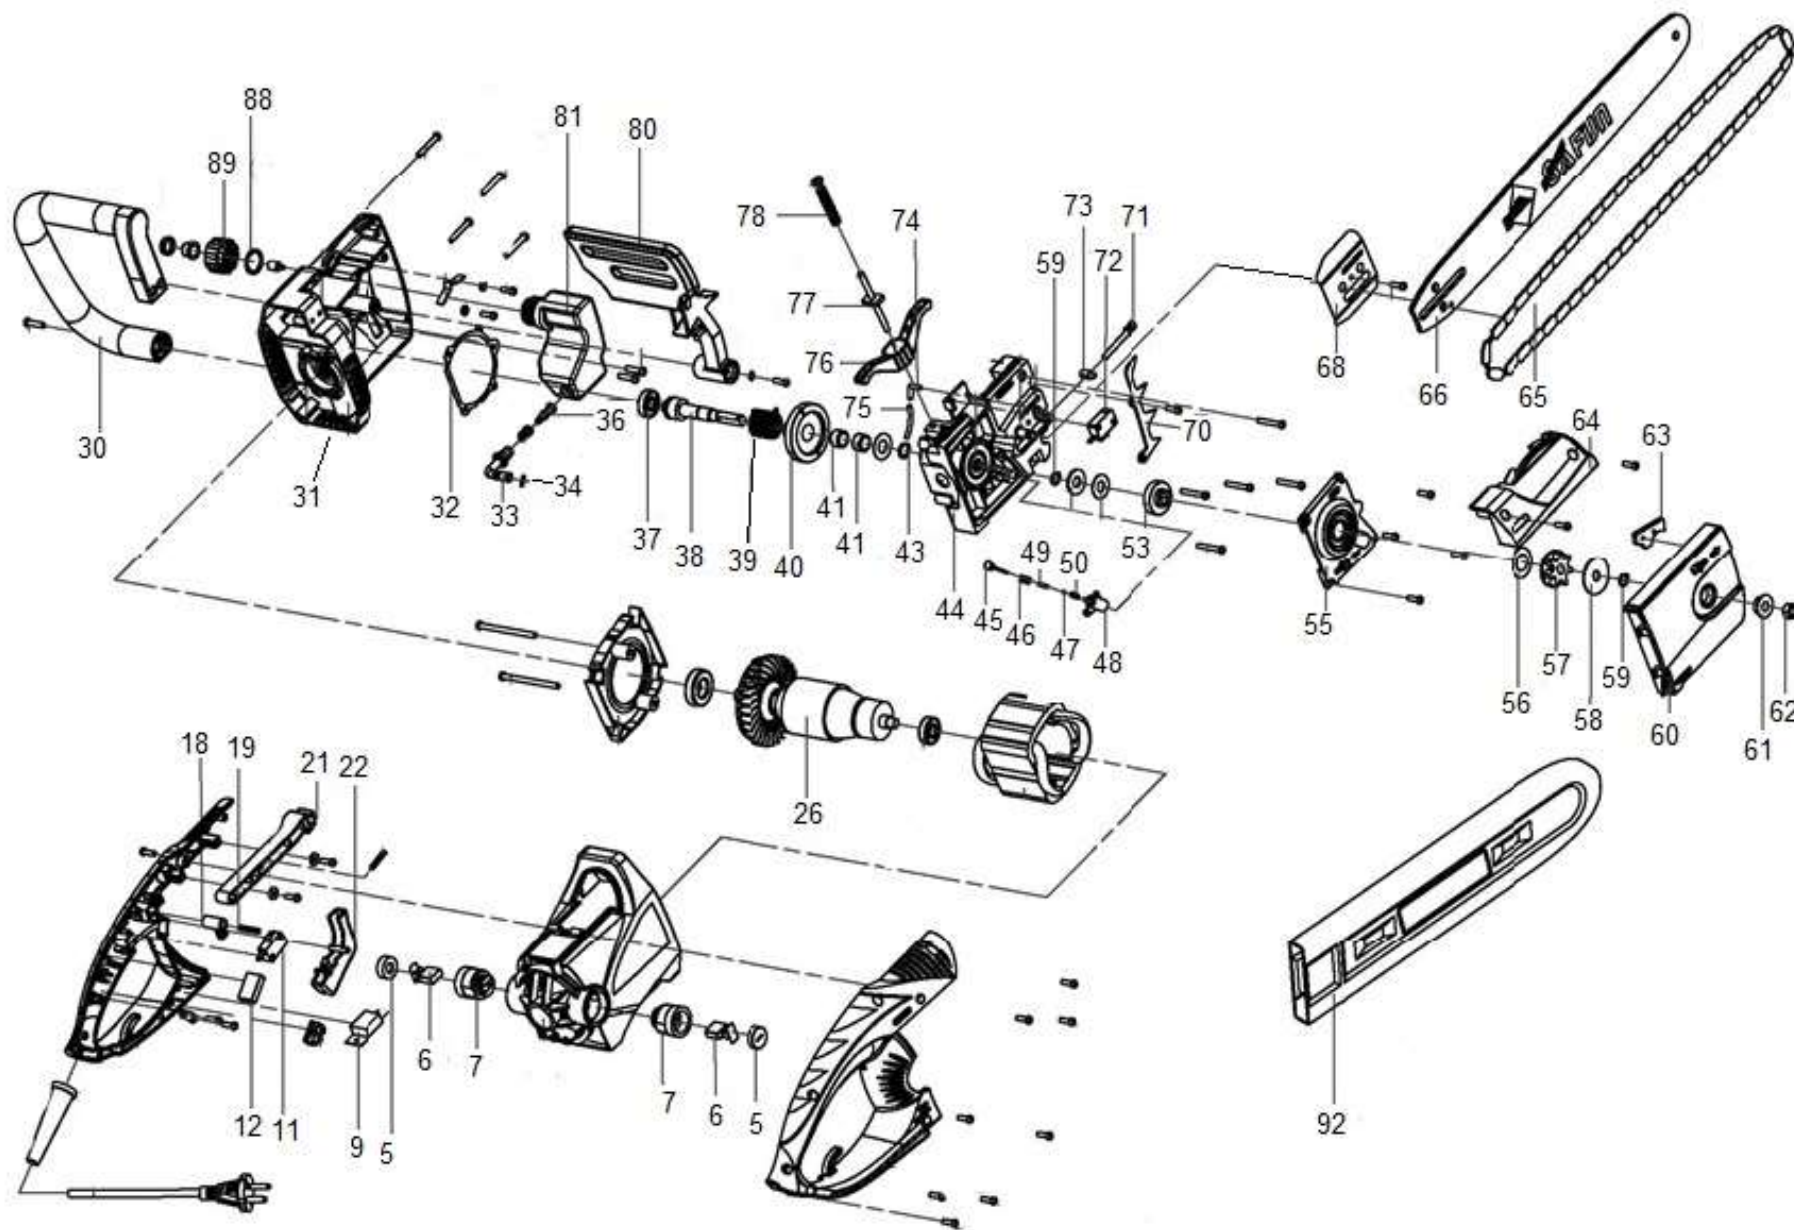

HECHT® 2440

made for garden

Position	Part number	Název	Name
5	244000005	Kryt uhlíku	Brush cover
6	244000006	Uhlík	Carbon brush
7	244000007	Držák uhlíku	Carbon brush holder
9	H2048104	Elektronika	Soft start
11	244000011	Spínač	Switch
12	244000012	Kondenzátor	Capacitor
18	244000018	Tlačítko	Button
19	244000019	Pružina tlačítka	Button spring
21	244000021	Táhlo brzdy	Brake link
22	244000022	Páčka spínače	Switch trigger
26	244000026	Rotor	Rotor
30	244000030	Přední madlo	Front handle
31	244000031	Karter	Case
32	244000032	Těsnění	Gasket
33	244000033	Hadička	Oil intake pipe
34	244000034	Svorka	Oil pipe collar
36	244000036	Průchodka	Oil input mouth
37	244000037	Ložisko	Bearing
38	244000038	Hřídel	Shaft
39	244000039	Pružina	Spring
40	244000040	Ozubené kolo	Gear
41	244000041	Jehlové ložisko	Needle bearing
43	244000043	Podložka	Shield ring
44	244000044	Deska se svorníky	Base board
45-50	244000048	Oleјové čerpadlo	Oil pump assembly
53	244000053	Kolo pohonu čerpadla	Oil pump gear
55	244000055	Kryt	Gear box cover
56	244000056	Podložka řetězky	Sprocket washer
57	244000057	Řetězka	Sprocket
58	75118065	Podložka řetězky	Sprocket plate
59	244000059	Podložka	Gear ring
60	244000060	Kryt řetězky	Sprocket cover
61	244000061	Průchodka	Bushing
62	244000062	Matice lišty	Nut
63	244000063	Táhlo	Rod