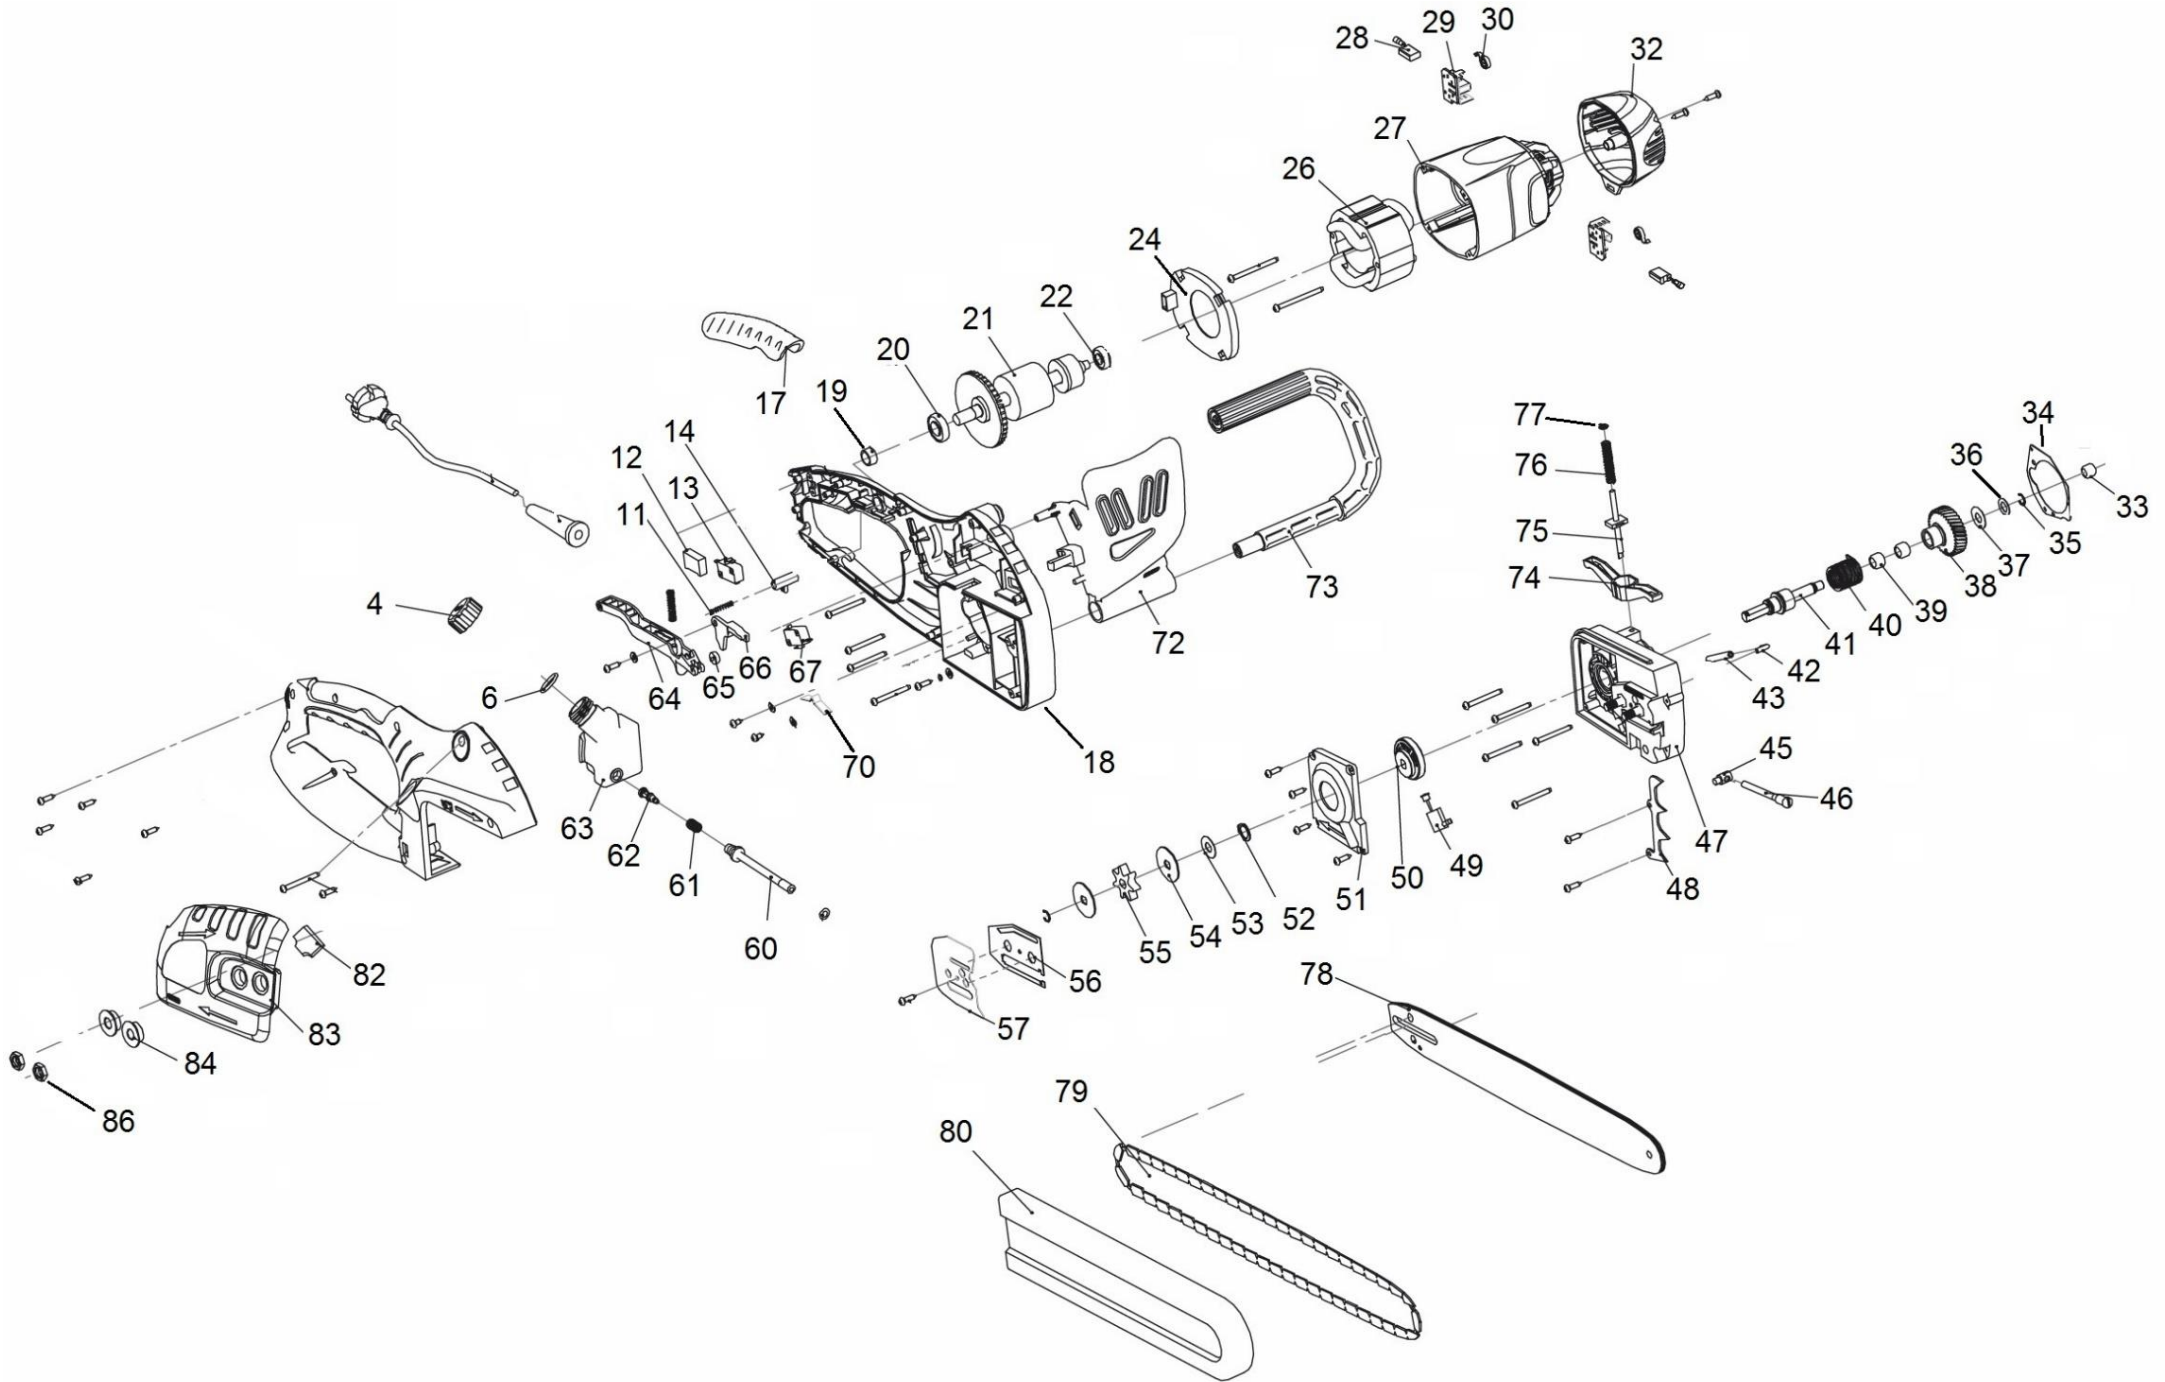

HECHT® 3518

made for garden

Position	Part number	Název	Name
Na tento stroj lze objednat pouze níže vedené díly. / Only below listed spare parts can be ordered.			
4	183500004	Zátka olejové nádrže	Oil tank cap
6	183500006	Těsnění olejové zátky	Oil cap gasket
12	818005335	Kondenzátor 0,33uF	Capacitor 0,33uF
13	183500013	Vypínač	Switch
18	183500018	Levý karter	Left housing
20	140201	Ložisko	Bearing
21	183500021	Rotor	Armature
22	150208	Ložisko	Bearing
24	183500024	Kryt ventilátoru	Fan cover
26	183500026	Stator	Stator
27	183500027	Kryt motoru	Motor cover
28	75118034	Uhlík (Pár)	Carbon brush (Pair)
30	183500030	Pružina uhlíku	Brush spring
33	75118039	Jehlové ložisko	Needle bearing
34	75118040	Těsnění spojky	Paper gasket
35	130107	Pojistný kroužek	Circlip
36	183500036	Podložka	Washer
37	183500037	Podložka	Washer
38	183500038	Ozubené kolo	Gear
39	690003031	Jehlové ložisko	Needle bearing
40	75118045	Pružina brzdy	Brake torsion spring
41	183500041	Hřídel	Shaft
42	183500042	Průchodka	Oil tube elbow
43	183500043	Olejevá hadička	Oil tube
45-46	75118100	Napínák řetězu kompletní	Chain tensioner
49	183500049	Olejové čerpadlo	Oil pump
51	183500051	Kryt čerpadla	Oil pump cover
52	130112	Pojistný kroužek	Circlip
53	183500053	Podložka	Washer
54	183500054	Podložka řetězky	Sprocket washer
55	75118066	Řetězka	Sprocket
56	183500056	Těsnění	Gasket
57	75118067	Plech pod lištu	Guide bar plate
60	183500060	Olejevá hadička	Oil tube
61	183500061	Hrubý filtr - pružina	Filter spring
62	183500062	Olejový filtr	Oil filter
63	183500063	Olejevá nádrž	Oil tank