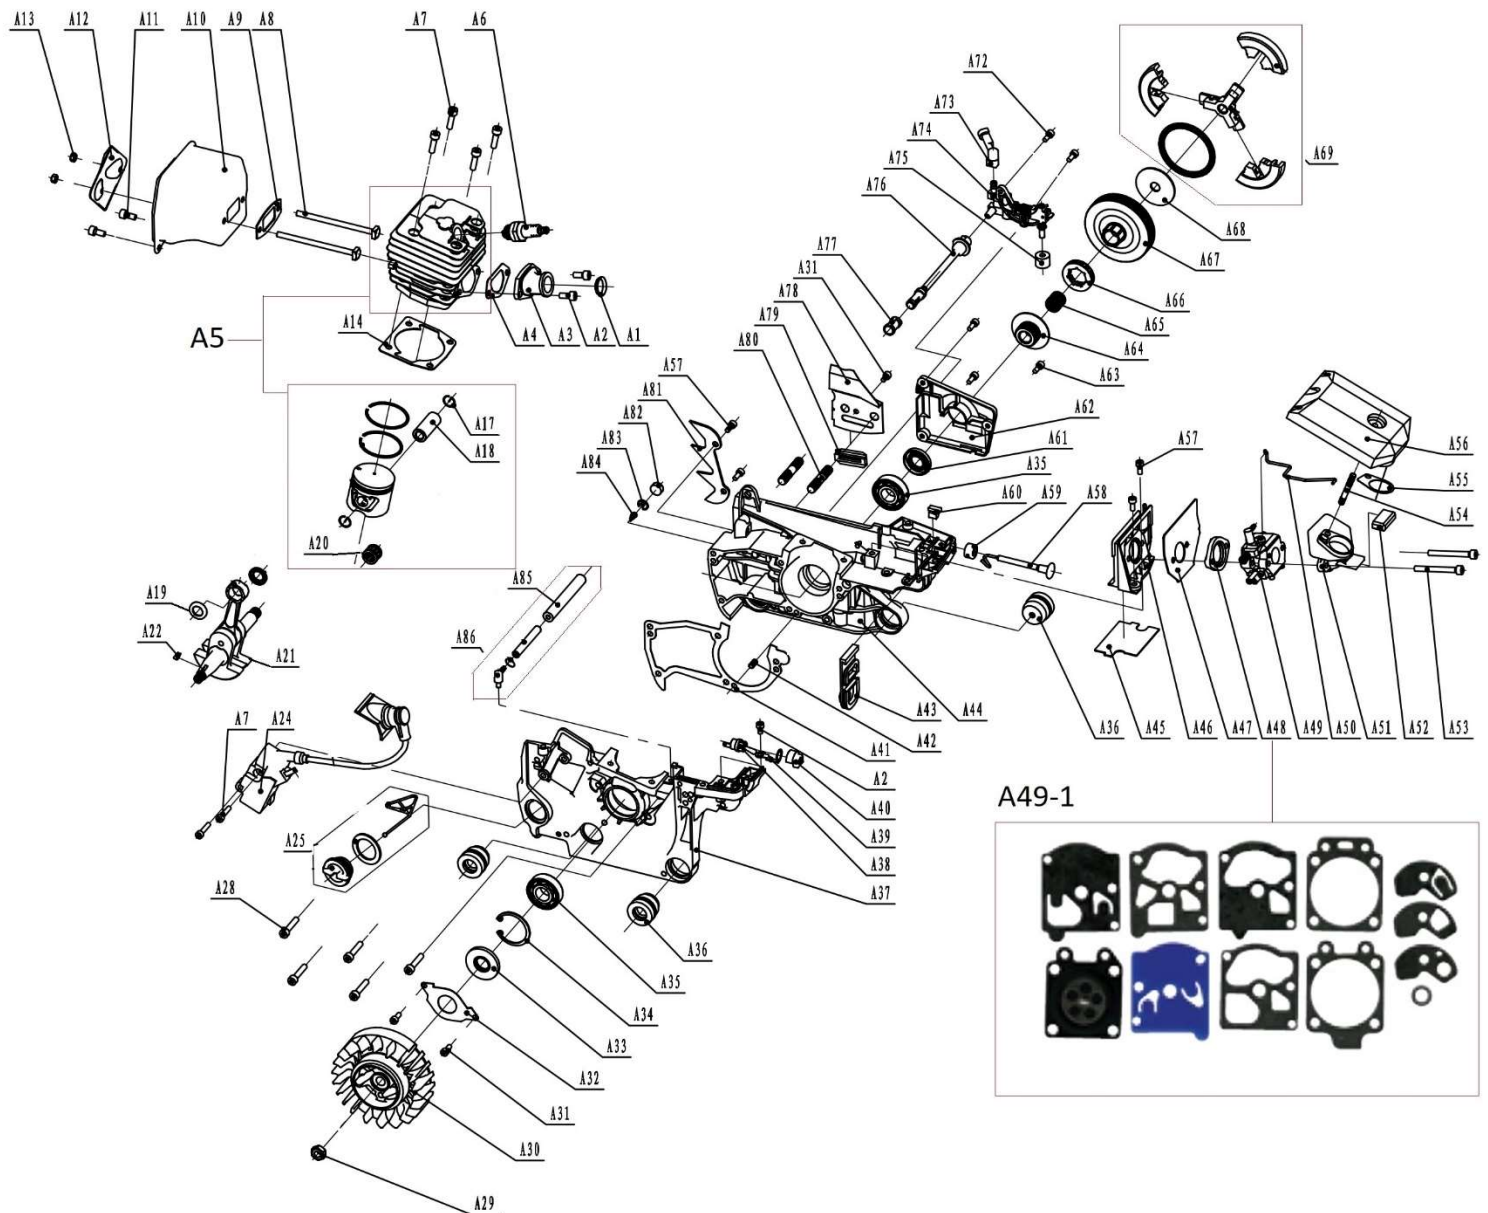

Position	Part number	Název	Name
B0	945143	Startér kompletní	Starter assembly
B1	945004572	Štít brzdy kompletní	Right cover assembly
B2	945000002	Matice krytu filtru	Air filter cover nut
B3	945000003	Svorka krytu filtru	Filter cover clamp
B4	945000004	Kryt vzduchového filtru	Air filter cover
B5	945000005	Skříň vzduchového filtru	Engine cover
B6	945000006	Šroub M5x14	Screw M5x14
B7	945000007	Záchytka řetězu	Chain catcher
B8	ST4,8*16	Šroub ST4,8x16	Screw ST4,8x16
B9	945000009	Pouzdro	Spacer
B10	945000010	Pružina	Conical spring
B11	945000011	Přední madlo	Front handle

Position	Part number	Název	Name
A1	945047	Kroužek	Ring
A2	945068	Šroub	Screw
A3	945100	Příruba sání válce	Cylinder intake flange
A4	945102	Těsnění příruby sání	Intake flange gasket
A5	510001005	Válec a píst kompletní	Cylinder and piston assembly
A6	A958P	Svíčka zapalování	Spark plug
A7	945063	Šroub	Screw
A8	945054	Šroub	Screw
A9	945032	Těsnění výfuku	Muffler gasket
A10	945001010	Výfuk	Muffler
A11	945067	Šroub	Screw
A12	945001012	Podložka výfuku	Muffler washer
A14	945001014	Těsnění válce	Cylinder gasket
A17	945111	Pojistka pístního čepu	Piston pin clip
A18	950B20	Pístní čep	Piston pin
A19	945112	Krytka ložiska	Needle bearing shield ring
A20	945106	Jehlové ložisko	Needle bearing
A21	945105	Kliková hřídel	Crankshaft
A22	945078	Woodruffovo pero	Woodruff key
A25	945060E	Olejevá zátka	Oil cap assembly
A24	945001024	Cívka zapalování	Ignition coil
A30	945001030	Setrvačnick	Flywheel