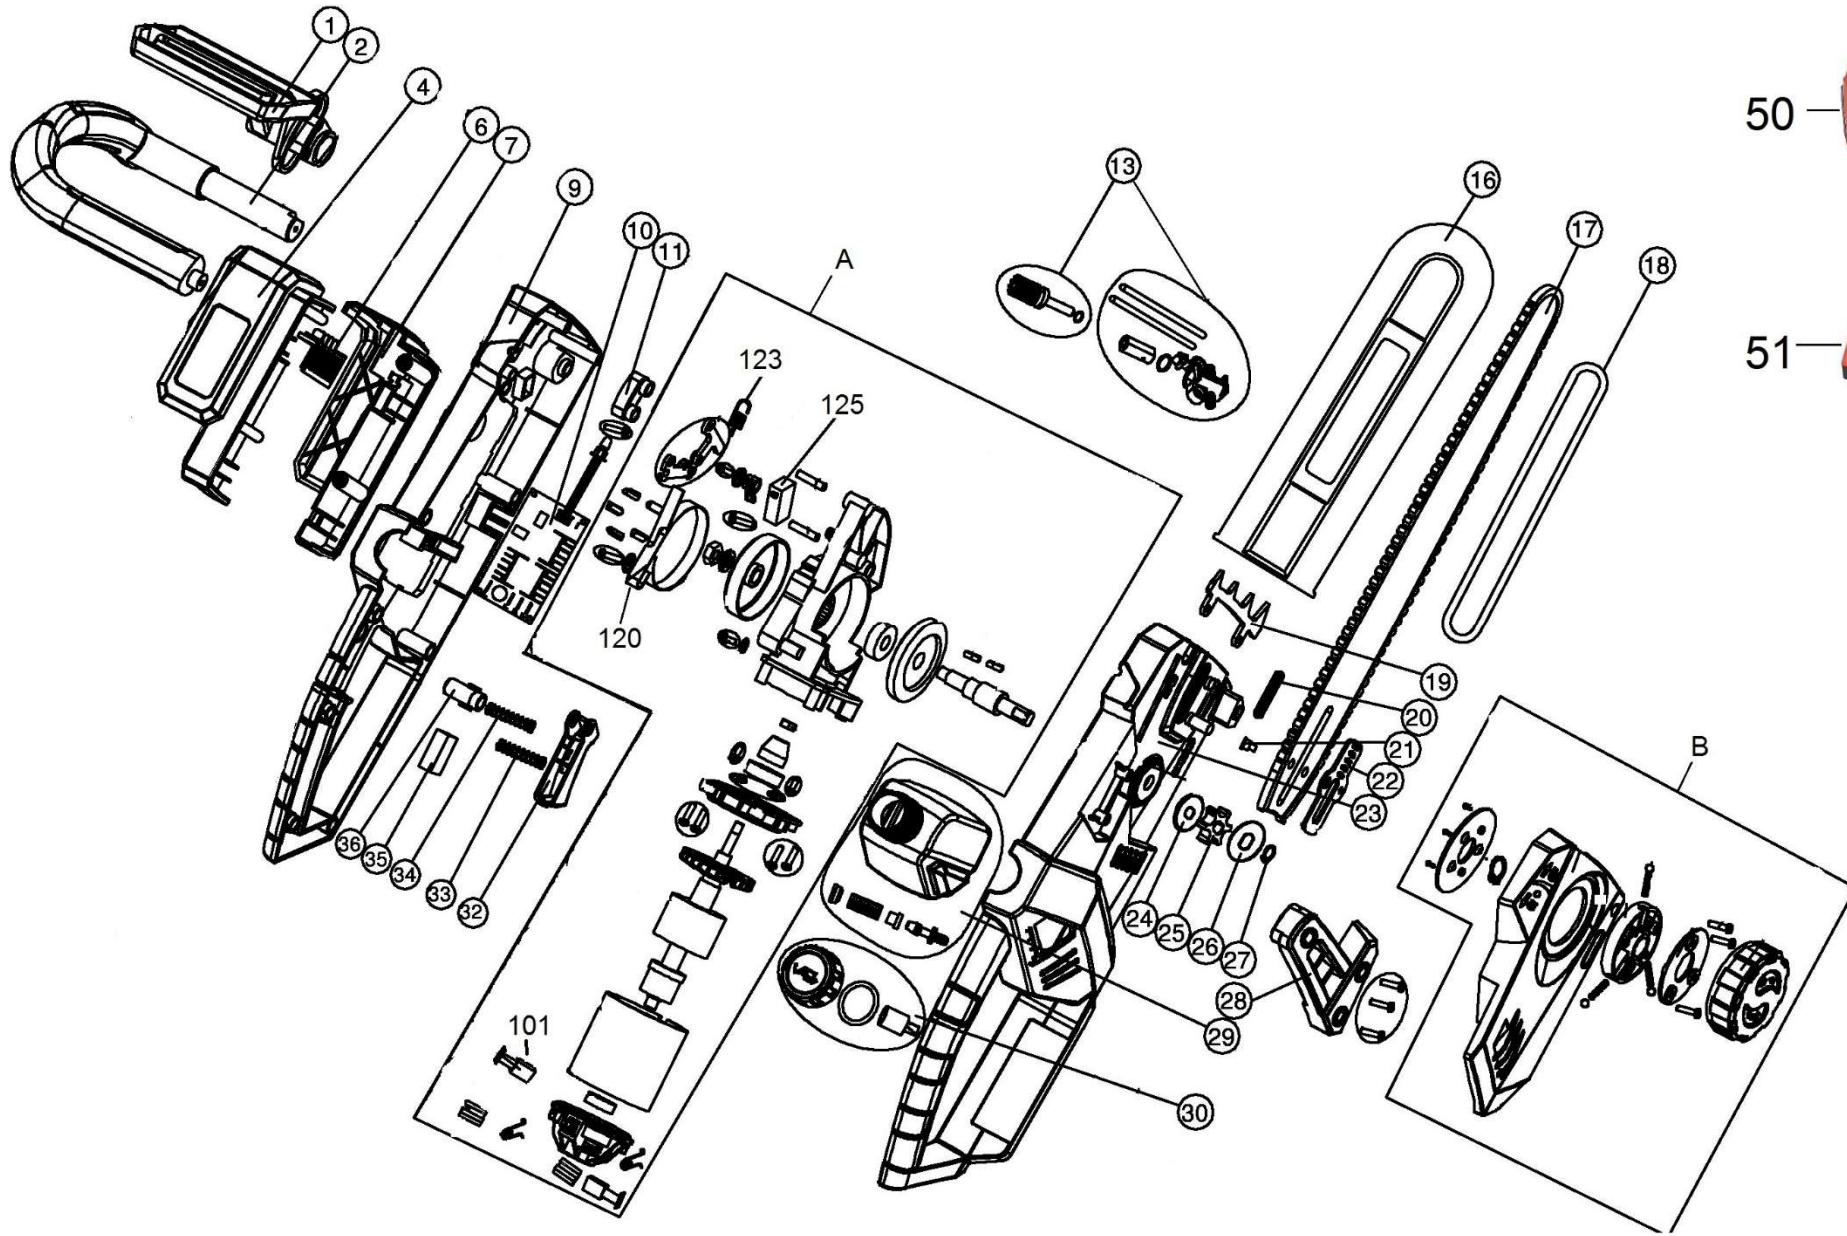

HECHT[®] 9936

made for garden

Position	Part number	Název	Name
1	993600001	Štít brzdy	Brake guard
2	993600002	Přední madlo	Front handle
4	993600004	Horní držák baterie	Battery upper bracket
6	993600006	Konektor baterie	Battery connector
7	993600007	Spodní držák baterie	Battery lower bracket
9	993600009	Levý karter	Left housing
10	993600010	Elektronika	Controller
11	993600011	Vahadlo štítu	Brake guard block
13	993600013	Olejové čerpadlo kompletní	Oil pump assembly
16	75118069	Kryt lišty	Guide bar cover
17, 21, 22	993600017	Řetězová lišta 14" (s deskou rychloupínání)	Guide bar 14" (with tensioner plate)
18	31E52E	Řetěz 3,8" 1,1mm 52 článků	Chain 3,8" 1,1mm 52 links
19	993600019	Zubová opěrka	Teeth plate
20	993600020	Těsnění lišty	Guide bar gasket
23	993600021	Pravý karter	Right housing
24	993600024	Podložka řetězky	Sprocket washer
25	993600025	Řetězka	Sprocket
26	993600026	Podložka řetězky	Sprocket washer
27	130107	Pojistný kroužek	Circlip
28	993600028	Držák předního madla	Front handle bracket
29	993600029	Olejová nádrž kompletní	Oil tank assembly
30	993600030	Olejová zátka kompletní	Oil tank cap
32	993600032	Páčka spínače	Switch trigger
33	993600033	Pružina páčky spínače	Switch trigger spring
34	993600034	Pružina tlačítka	Button spring
35	993600035	Spínač	Switch
36	993600036	Tlačítko	Button
B	993600041	Kryt řetězky kompletní	Right cover assembly
A	993600100	Kompletní motor	Motor assembly
101	993600101	Uhlík (pár)	Carbon brush (pair)
120	993600120	Pásek brzdy	Brake strap
123	993600123	Pružina	Spring
125	993600125	Spínač	Switch
50	HECHT005040B	Baterie 40V4Ah	Battery 40V4Ah
	HECHT005025B	Baterie 40V2,5Ah	Battery 40V2,5Ah
51	HECHT005046	Nabíječka	Charger