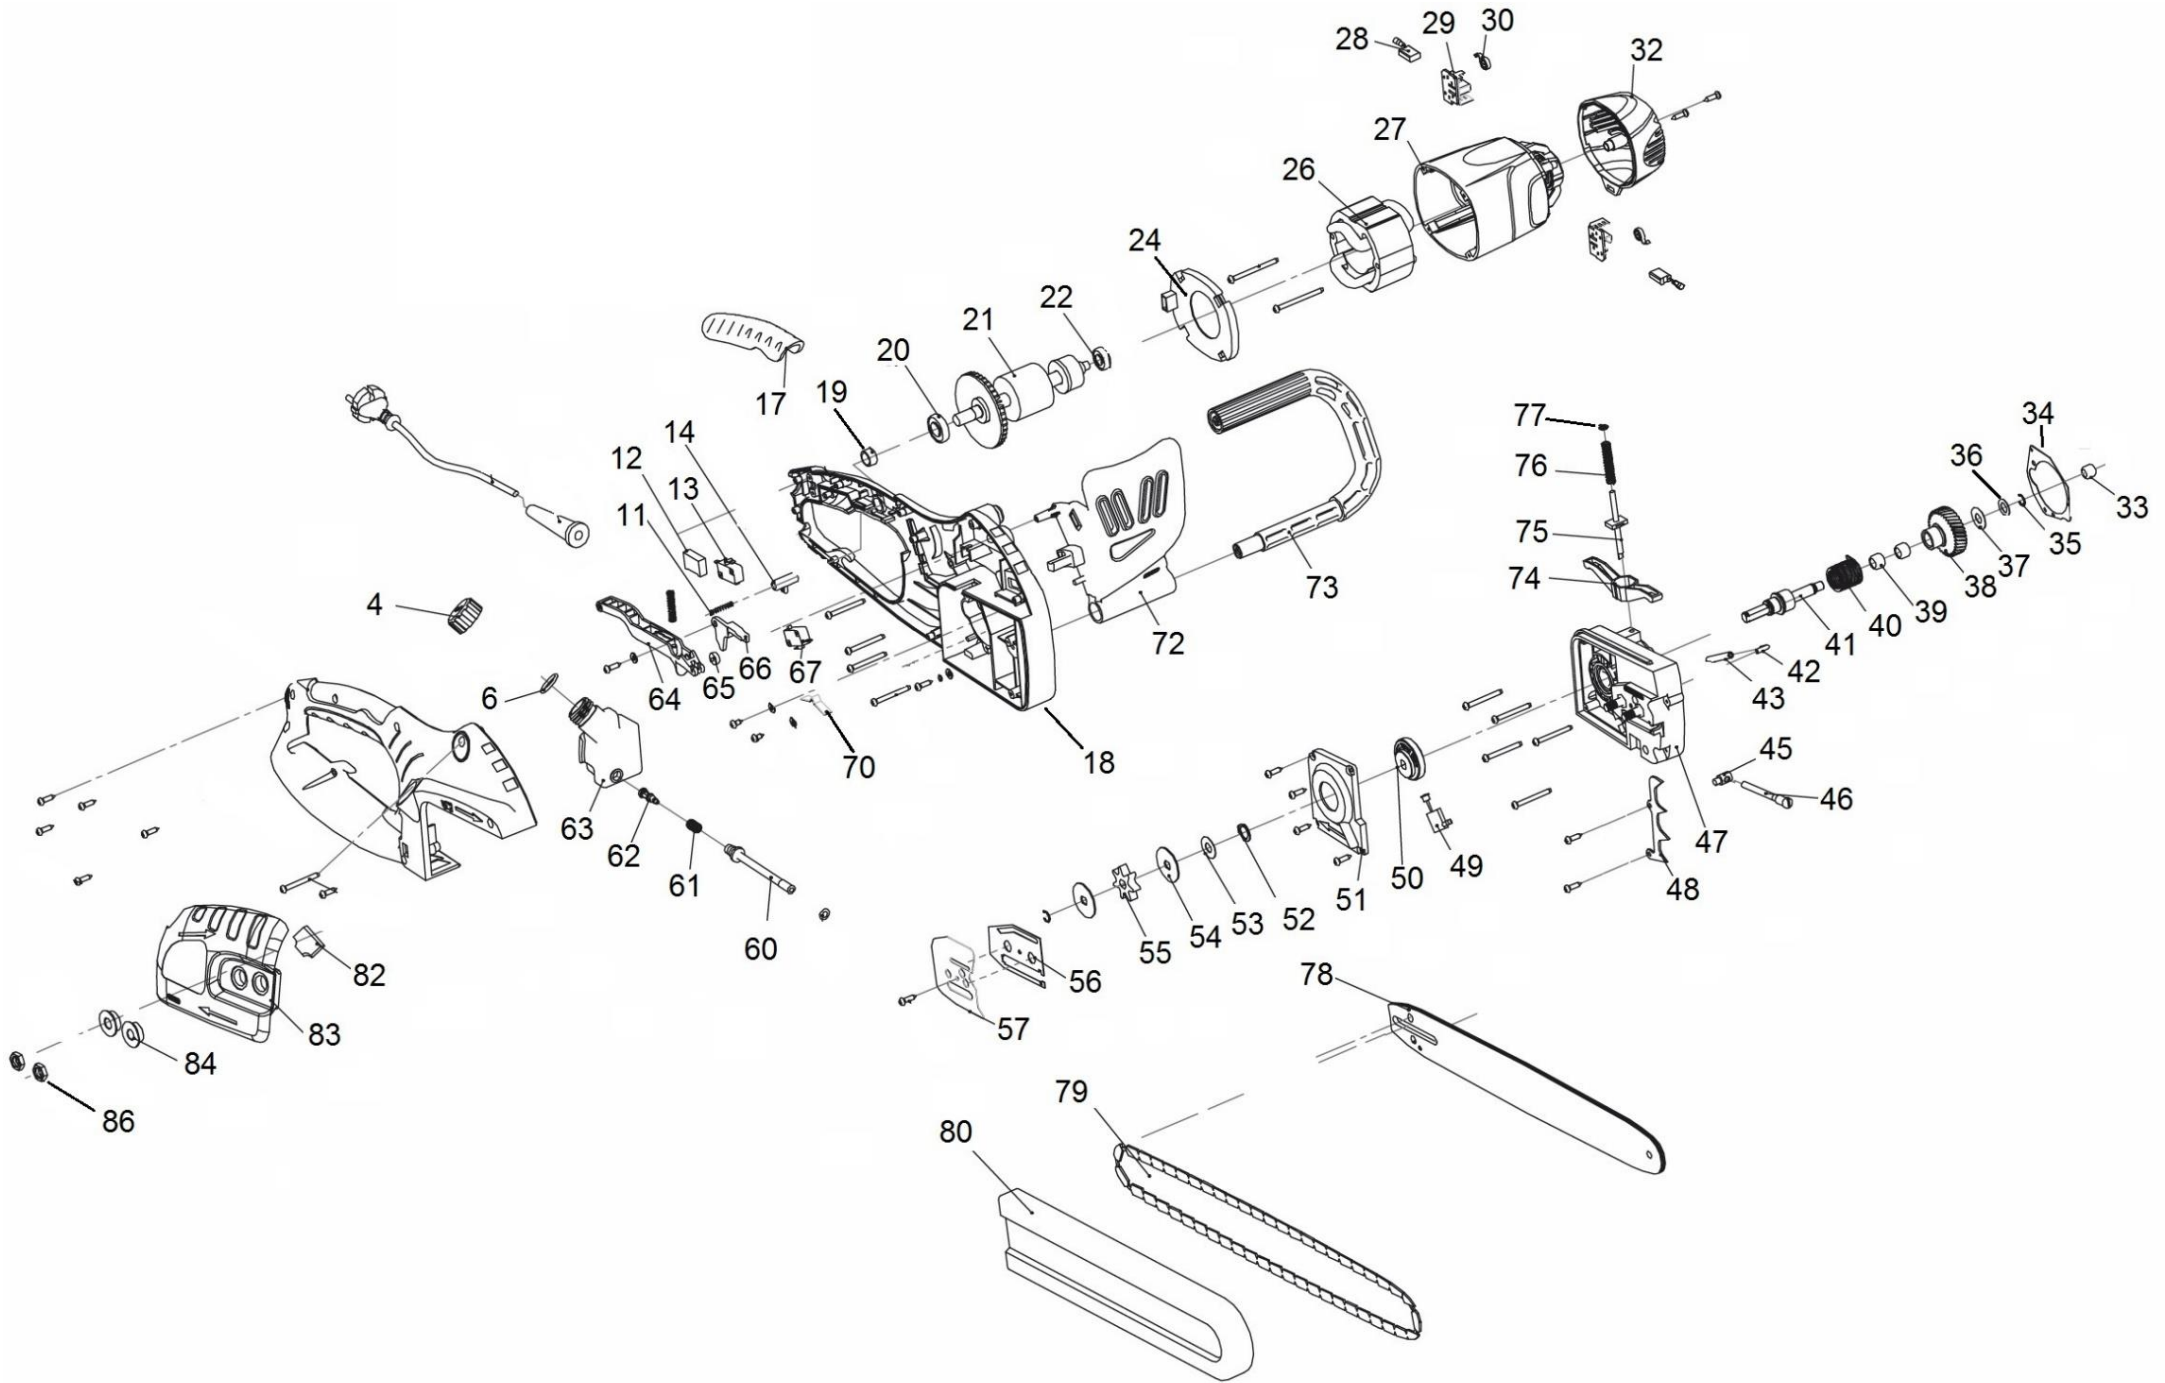

HECHT® 1835

made for garden

Position	Part number	Název	Name
Na tento stroj lze objednat pouze níže vedené díly. / Only below listed spare parts can be ordered.			
4	183500004	Zátka olejové nádrže	Oil tank cap
6	183500006	Těsnění olejové zátky	Oil cap gasket
12	818005335	Kondenzátor 0,33uF	Capacitor 0,33uF
13	183500013	Vypínač	Switch
18	183500018	Levý karter	Left housing
20	140201	Ložisko	Bearing
21	183500021	Rotor	Armature
22	150208	Ložisko	Bearing
24	183500024	Kryt ventilátoru	Fan cover
26	183500026	Stator	Stator
27	183500027	Kryt motoru	Motor cover
28	75118034	Uhlík (Pár)	Carbon brush (Pair)
30	183500030	Pružina uhlíku	Brush spring
33	75118039	Jehlové ložisko	Needle bearing
34	75118040	Těsnění spojky	Paper gasket
35	130107	Pojistný kroužek	Circlip
36	183500036	Podložka	Washer
37	183500037	Podložka	Washer
38	183500038	Ozubené kolo	Gear
39	690003031	Jehlové ložisko	Needle bearing
40	75118045	Pružina brzdy	Brake torsion spring
41	183500041	Hřídel	Shaft
42	183500042	Průchodka	Oil tube elbow
43	183500043	Olejevá hadička	Oil tube
45-46	75118100	Napínák řetězu kompletní	Chain tensioner
49	183500049	Olejové čerpadlo	Oil pump
51	183500051	Kryt čerpadla	Oil pump cover
52	130112	Pojistný kroužek	Circlip
53	183500053	Podložka	Washer
54	183500054	Podložka řetězky	Sprocket washer
55	75118066	Řetězka	Sprocket
56	183500056	Těsnění	Gasket
57	75118067	Plech pod lištu	Guide bar plate
60	183500060	Olejevá hadička	Oil tube
61	183500061	Hrubý filtr - pružina	Filter spring
62	183500062	Olejový filtr	Oil filter
63	183500063	Olejevá nádrž	Oil tank