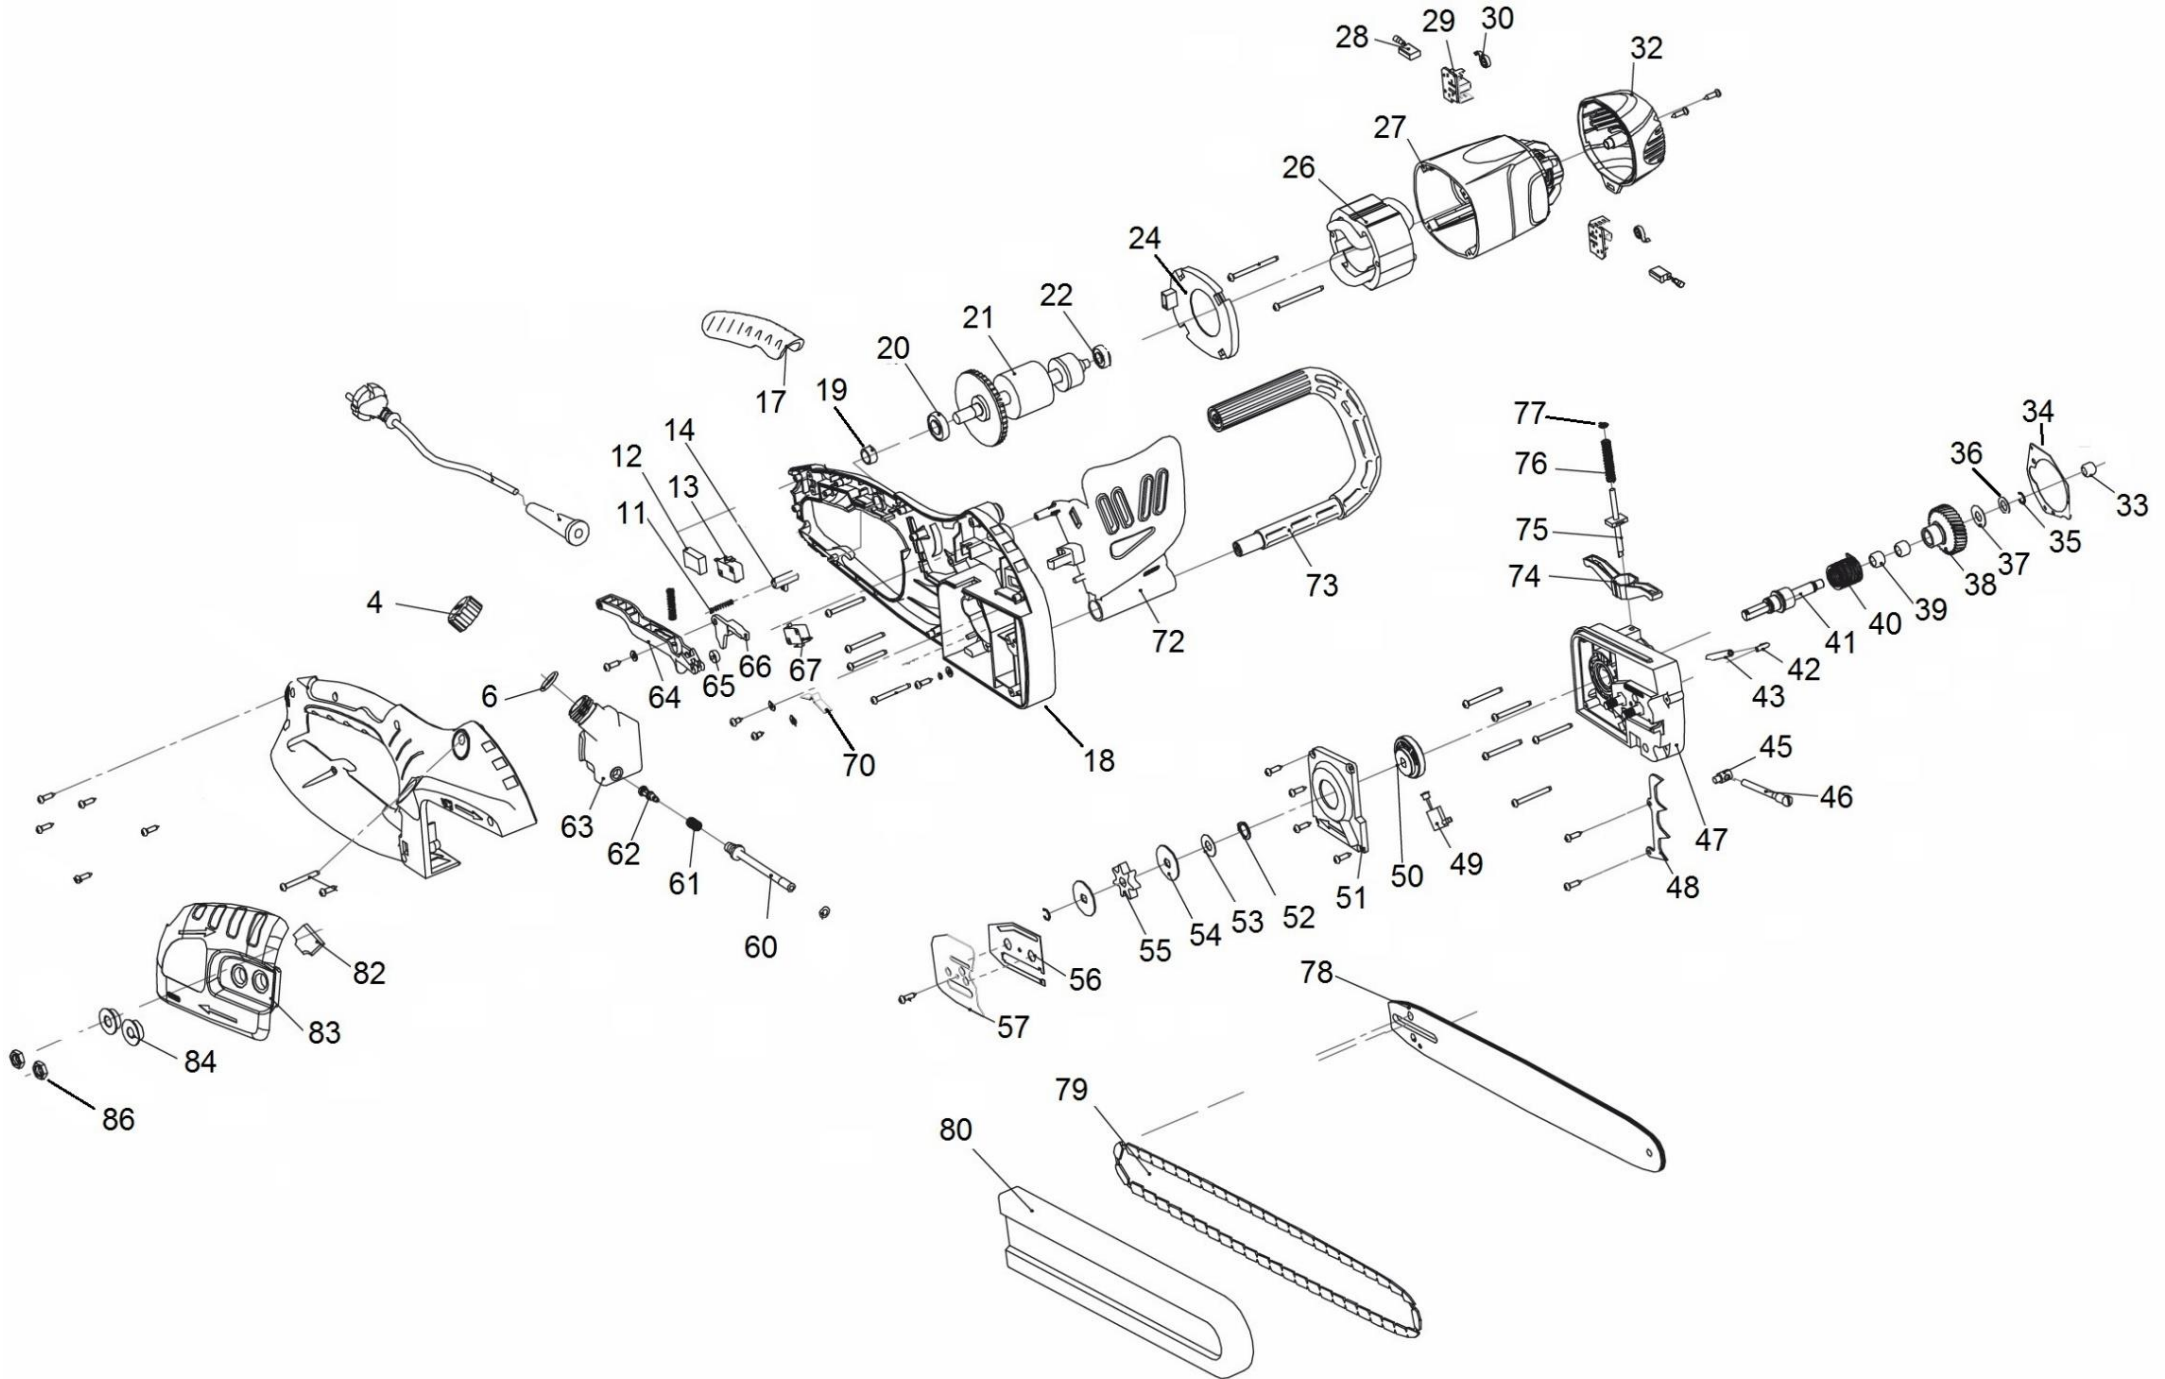

HECHT® 1836

made for garden

Position	Part number	Název	Name
Na tento stroj lze objednat pouze níže vedené díly. / Only below listed spare parts can be ordered.			
4	183500004	Zátka olejové nádrže	Oil tank cap
6	183500006	Těsnění olejové zátky	Oil cap gasket
12	818005335	Kondenzátor 0,33uF	Capacitor 0,33uF
13	183500013	Vypínač	Switch
18	183500018	Levý karter	Left housing
20	140201	Ložisko	Bearing
21	183500021	Rotor	Armature
22	150208	Ložisko	Bearing
24	183500024	Kryt ventilátoru	Fan cover
26	183500026	Stator	Stator
27	183500027	Kryt motoru	Motor cover
28	75118034	Uhlík (Pár)	Carbon brush (Pair)
30	183500030	Pružina uhlíku	Brush spring
33	75118039	Jehlové ložisko	Needle bearing
34	75118040	Těsnění spojky	Paper gasket
35	130107	Pojistný kroužek	Circlip
36	183500036	Podložka	Washer
37	183500037	Podložka	Washer
38	183500038	Ozubené kolo	Gear
39	690003031	Jehlové ložisko	Needle bearing
40	75118045	Pružina brzdy	Brake torsion spring
41	183500041	Hřídel	Shaft
42	183500042	Průchodka	Oil tube elbow
43	183500043	Olejevá hadička	Oil tube
45-46	75118100	Napínák řetězu kompletní	Chain tensioner
49	183500049	Olejové čerpadlo	Oil pump
51	183500051	Kryt čerpadla	Oil pump cover
52	130112	Pojistný kroužek	Circlip
53	183500053	Podložka	Washer
54	183500054	Podložka řetězky	Sprocket washer
55	75118066	Řetězka	Sprocket
56	183500056	Těsnění	Gasket
57	75118067	Plech pod lištu	Guide bar plate
60	183500060	Olejevá hadička	Oil tube
61	183500061	Hrubý filtr - pružina	Filter spring
62	183500062	Olejový filtr	Oil filter
63	183500063	Olejová nádrž	Oil tank