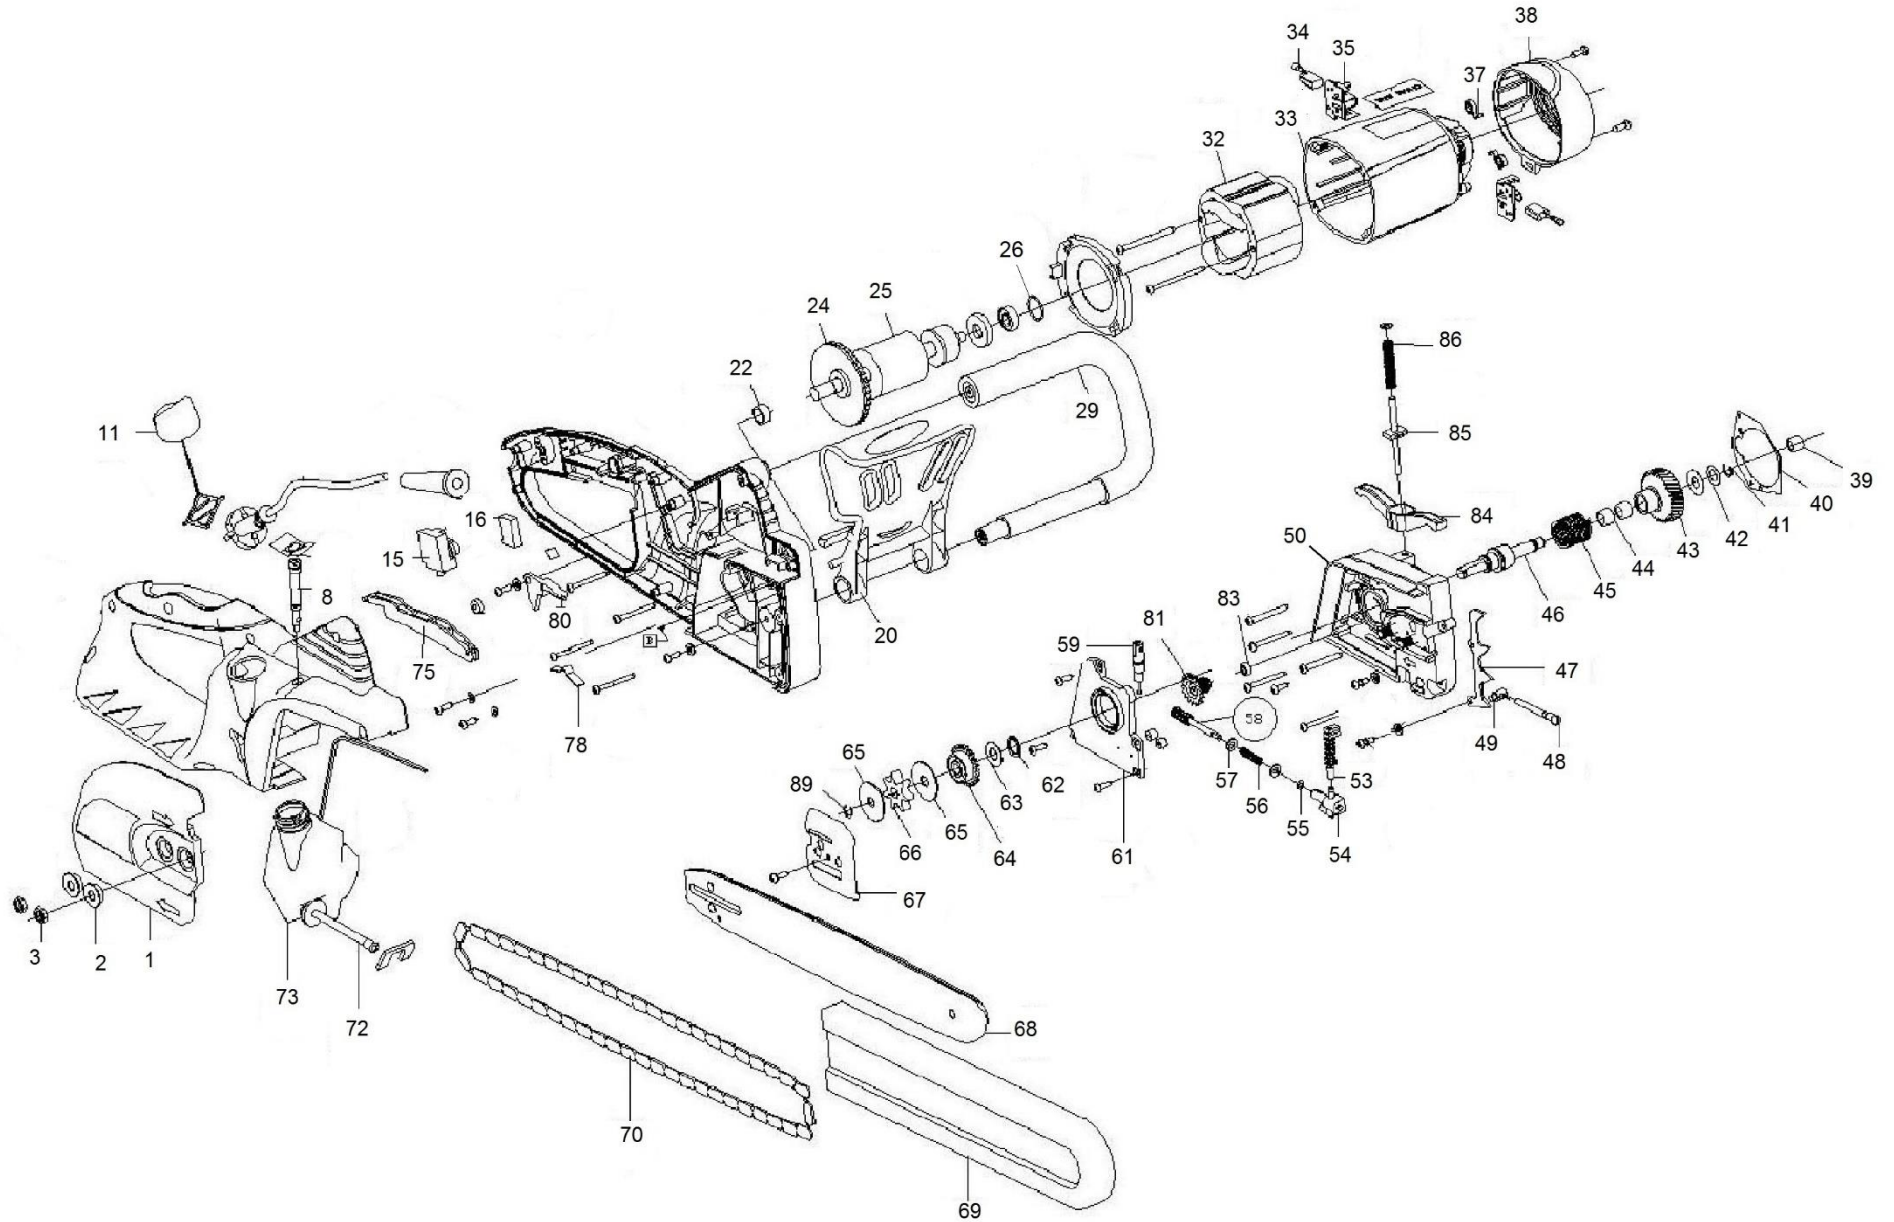

HECHT® 1840

made for garden

HECHT® 1840

made for garden

Position	Part number	Název	Name
1	Nedostupné	Pravý kryt řetězky	Right cover
2	75118002	Pouzdro	Bushing
3	75118003	Matice lišty	Nut
8	75118008	Šroub regulace oleje	Adjusting pin
11	75118011	Víčko olejové nádrže	Oil tank cap
15	75118015	Vypínač	Switch
16	818005335	Kondenzátor	Capacitor
20	Nedostupné	Štít brzdy	Brake guard
22	75118022	Vymezovací kroužek	Distance bushing
24	75118024	Ventilátor	Fan
25	75118025	Rotor	Rotor
26	Nedostupné	Vymezovací kroužek	Shield ring
29	Nedostupné	Přídavné madlo	Handle
32	75118032	Stator	Stator
33	Nedostupné	Kryt statoru	Stator cover
34	75118034	Uhlík (balení po 2)	Carbon brush (package of 2)
35	75118035	Držák uhlíku	Carbon brush holder
37	75118037	Pružina uhlíku	Carbon brush spring
38	Nedostupné	Zadní kryt uhlíku	Rear cover
39	75118039	Jehlové ložisko	Needle bearing
40	75118040	Těsnění spojky	Gasket
41	130107	Pojistný kroužek	Circlip
42	75118042	Podložka	Washer
43	75118043	Ozubené kolo	Gear
44	690003031	Jehlové ložisko	Needle bearing
45	75118045	Pružina brzdy	Torsion spring
46	75118046	Hřídel řetězky	Shaft
47	75118047	Zubová opěrka	Teeth block
48-49	75118100	Napínák řetězu kompletní	Chain tensioner
49	75118049	Kámen napínáku	Tensioner nut
50	75118050	Deska se svorníky	Block
53	75118053	Vývod čerpadla	Output tube
54	75118054	Olejové čerpadlo	Oil pump
55	75118055	O kroužek	O ring
56	75118056	Pružina	Spring
57	75118057	Podložka	Washer
58	75118058	Píst olejového čerpadla	Worm gear