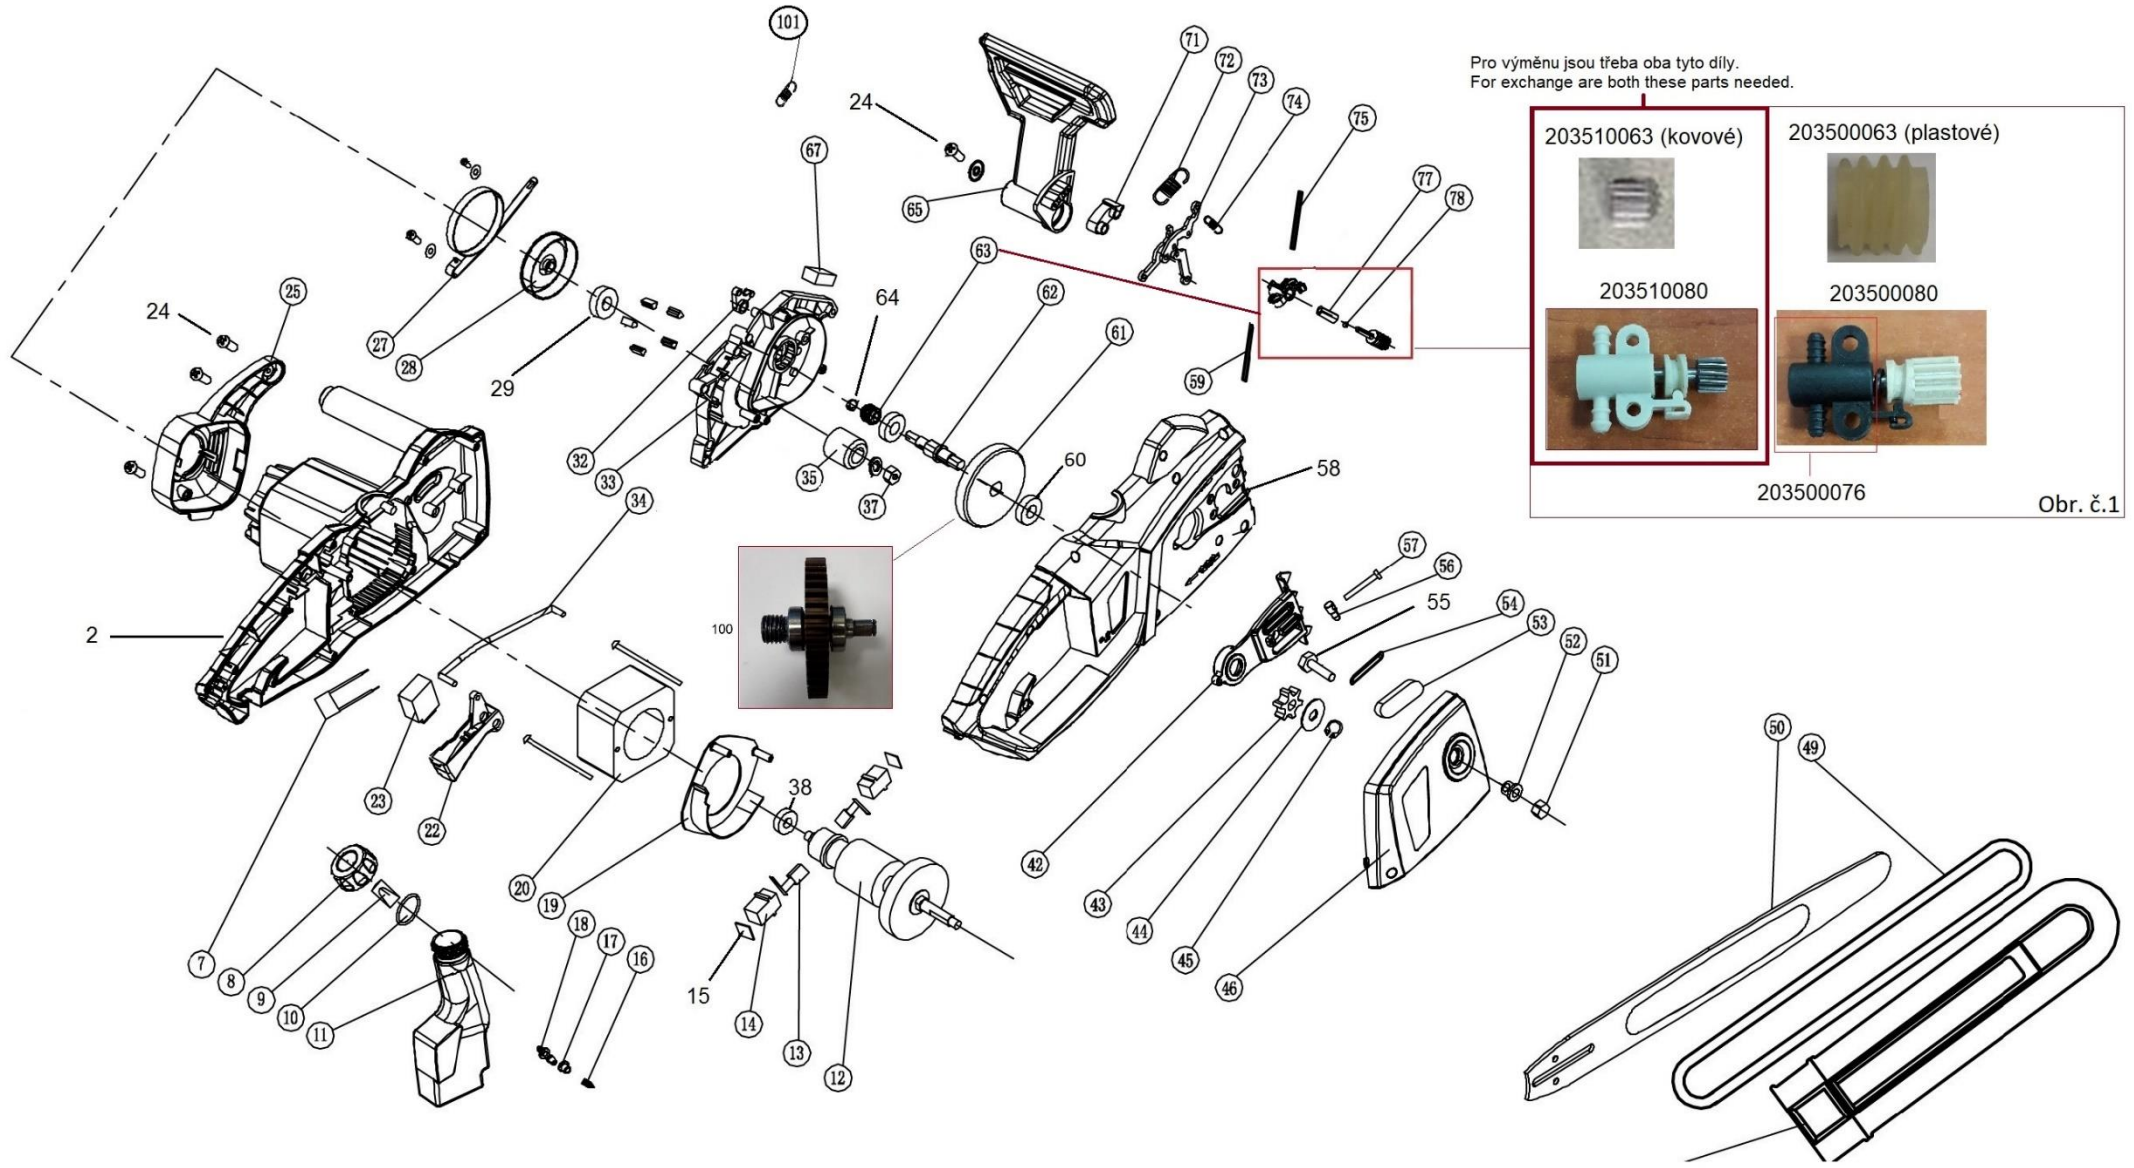

HECHT® 2035

made for garden

Pro výměnu jsou třeba oba tyto díly.
For exchange are both these parts needed.

203510063 (kovové) 203510080	203500063 (plastové) 203500080
203500076	

Obr. č.1

Position	Part number	Název	Name
2	203500002	Levý karter	Left housing
7	818005335	Kondenzátor	Capacitor
8	203500008	Zátka olejové nádrže	Oil tank cap
9	203500009	Ventilek	Tank cap rubber valve
10	203500010	O kroužek	O ring
11	203500011	Olejová nádrž	Oil tank
12	203500012	Rotor	Rotor
13	203500013	Uhlík	Carbon brush
14	203500014	Držák uhlíku	Carbon brush seat
15	203500015	Krytka uhlíku	Carbon brush cover
16	203500016	Olejový filtr	Oil filter screen
17	203500017	Pouzdro	Bushing
18	203500018	Průchodka	Grommet
19	203500019	Kryt ventilátoru	Fan cover
20	203500020	Stator	Stator
22	203500022	Páčka spínače	Switch trigger
23	203500023	Spínač (do roku 2023)	Switch (to 2023)
	203510023	Spínač (od roku 2024)	Switch (from 2024)
25	203500025	Boční kryt	Side cover
27	203500027	Pásek brzdy	Brake strip plate
28	203500028	Disk brzdy	Brake disc
29	140200	Ložisko	Bearing
32	203500032	Vahadlo štítu brzdy	Pushing block
33	203500033	Deska	Motor base
34	203500034	Táhlo (do roku 2023)	Pushing block (to 2023)
	203510034	Táhlo (od roku 2024)	Pushing block (from 2024)
35	203500035	Ozubené kolo	Gear (small)
37	203500037	Matice	Nut
38	150208	Ložisko	Bearing
42	203500042	Kryt	Cover plate
43	203500043	Řetězka	Sprocket
44	203500044	Podložka řetězky	Sprocket washer
45	203500045	Pojistný kroužek	Circlip
46	203500046	Boční kryt lišty	Guide bar side cover
48	203500048	Kryt lišty	Guide bar cover
49	33E52E	Řetěz 3,8" 1,3mm 52 článků	Chain 3,8" 1,3mm 52 links
50	203500050	Řetězová lišta	Chain guide bar
51	203500051	Matice	Nut
52	203500052	Pouzdro	Bushing
53	203500053	Silenblok	Rubber pad