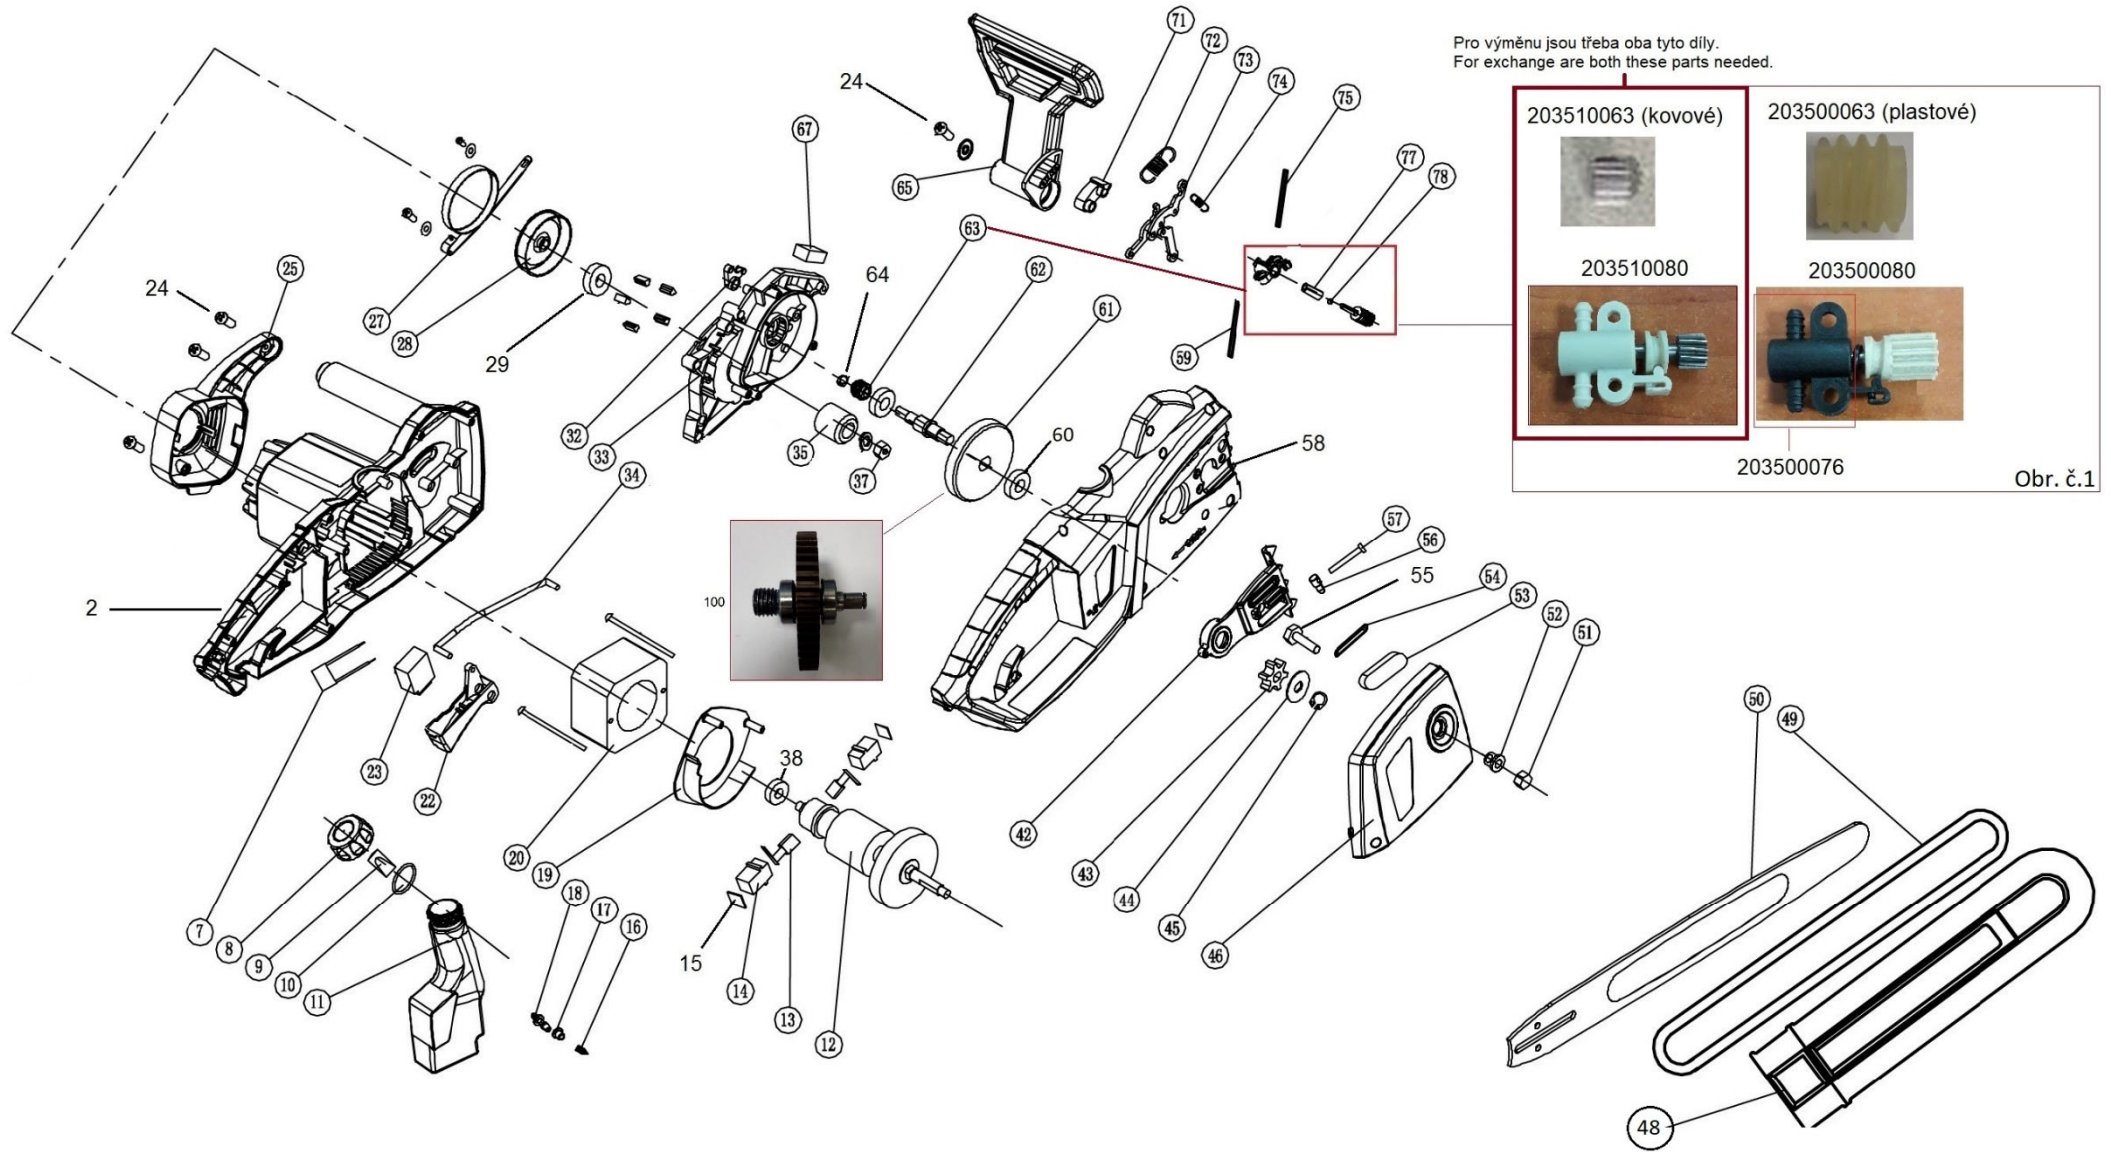

HECHT® 2036

made for garden

Pro výměnu jsou třeba oba tyto díly.
For exchange are both these parts needed.

203510063 (kovové)	203500063 (plastové)
203510080	203500080
	203500076

Obr. č.1

Position	Part number	Název	Name
2	203500002	Levý karter	Left housing
7	818005335	Kondenzátor	Capacitor
8	203500008	Zátka olejové nádrže	Oil tank cap
9	203500009	Ventilek	Tank cap rubber valve
10	203500010	O kroužek	O ring
11	203500011	Olejová nádrž	Oil tank
12	203500012	Rotor	Rotor
13	203500013	Uhlík	Carbon brush
14	203500014	Držák uhlíku	Carbon brush seat
15	203500015	Krytka uhlíku	Carbon brush cover
16	203500016	Olejový filtr	Oil filter screen
17	203500017	Pouzdro	Bushing
18	203500018	Průchodka	Grommet
19	203500019	Kryt ventilátoru	Fan cover
20	203500020	Stator	Stator
22	203500022	Páčka spínače	Switch trigger
23	203500023	Spínač	Switch
25	203500025	Boční kryt	Side cover
27	203500027	Pásek brzdy	Brake strip plate
28	203500028	Disk brzdy	Brake disc
29	140200	Ložisko	Bearing
32	203500032	Vahadlo štítu brzdy	Pushing block
33	203500033	Deska	Motor base
34	203500034	Táhlo	Pushing block
35	203500035	Ozubené kolo	Gear (small)
37	203500037	Matice	Nut
38	150208	Ložisko	Bearing
42	203500042	Kryt	Cover plate
43	203500043	Řetězka	Sprocket
44	203500044	Podložka řetězky	Sprocket washer
45	203500045	Pojistný kroužek	Circlip
46	203500046	Boční kryt lišty	Guide bar side cover
48	203500048	Kryt lišty	Guide bar cover
49	33E52E	Řetěz 3,8" 1,3mm 52 článků	Chain 3,8" 1,3mm 52 links
50	203500050	Řetězová lišta	Chain guide bar
51	203500051	Matice	Nut
52	203500052	Pouzdro	Bushing
53	203500053	Silenblok	Rubber pad
54	203500054	Těsnění lišty	Guide bar gasket
55	100105027	Šroub	Bolt