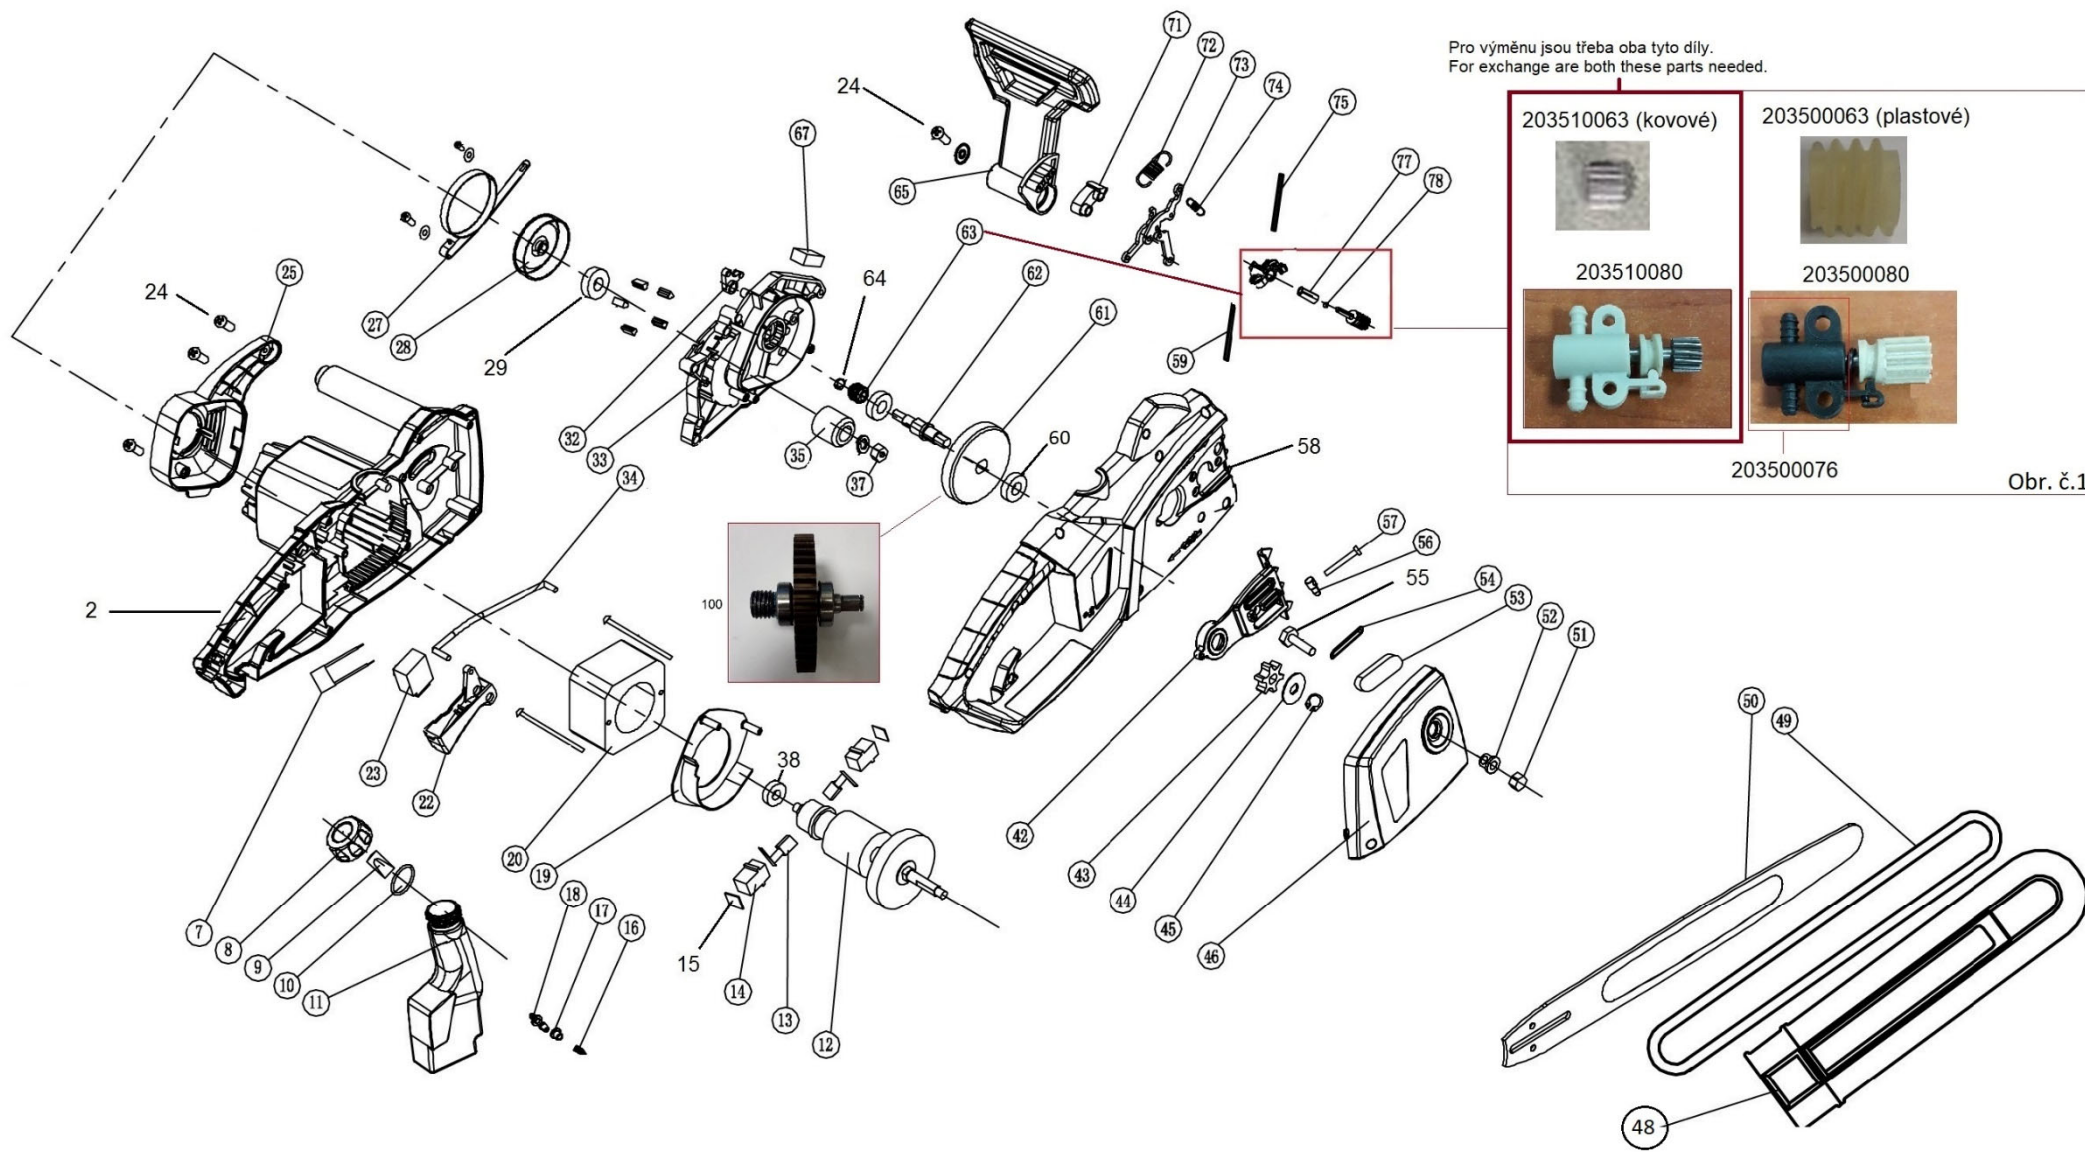

HECHT® 2037

made for garden

Pro výměnu jsou třeba oba tyto díly.
For exchange are both these parts needed.

203510063 (kovové)	203500063 (plastové)
203510080	203500080
	203500076

Obr. č.1

Position	Part number	Název	Name
2	203500002	Levý karter	Left housing
7	818005335	Kondenzátor	Capacitor
8	203500008	Zátka olejové nádrže	Oil tank cap
9	203500009	Ventilek	Tank cap rubber valve
10	203500010	O kroužek	O ring
11	203500011	Olejová nádrž	Oil tank
12	203500012	Rotor	Rotor
13	203500013	Uhlík	Carbon brush
14	203500014	Držák uhlíku	Carbon brush seat
15	203500015	Krytka uhlíku	Carbon brush cover
16	203500016	Olejový filtr	Oil filter screen
17	203500017	Pouzdro	Bushing
18	203500018	Průchodka	Grommet
19	203500019	Kryt ventilátoru	Fan cover
20	203500020	Stator	Stator
22	203500022	Páčka spínače	Switch trigger
23	203500023	Spínač	Switch
25	203500025	Boční kryt	Side cover
27	203500027	Pásek brzdy	Brake strip plate
28	203500028	Disk brzdy	Brake disc
29	140200	Ložisko	Bearing
32	203500032	Vahadlo štítu brzdy	Pushing block
33	203500033	Deska	Motor base
34	203500034	Táhlo	Pushing block
35	203500035	Ozubené kolo	Gear (small)
37	203500037	Matice	Nut
38	150208	Ložisko	Bearing
42	203500042	Kryt	Cover plate
43	203500043	Řetězka	Sprocket
44	203500044	Podložka řetězky	Sprocket washer
45	203500045	Pojistný kroužek	Circlip
46	203500046	Boční kryt lišty	Guide bar side cover
48	203500048	Kryt lišty	Guide bar cover
49	33E52E	Řetěz 3,8" 1,3mm 52 článků	Chain 3,8" 1,3mm 52 links
50	203500050	Řetězová lišta	Chain guide bar
51	203500051	Matice	Nut
52	203500052	Pouzdro	Bushing
53	203500053	Silenblok	Rubber pad
54	203500054	Těsnění lišty	Guide bar gasket
55	100105027	Šroub	Bolt