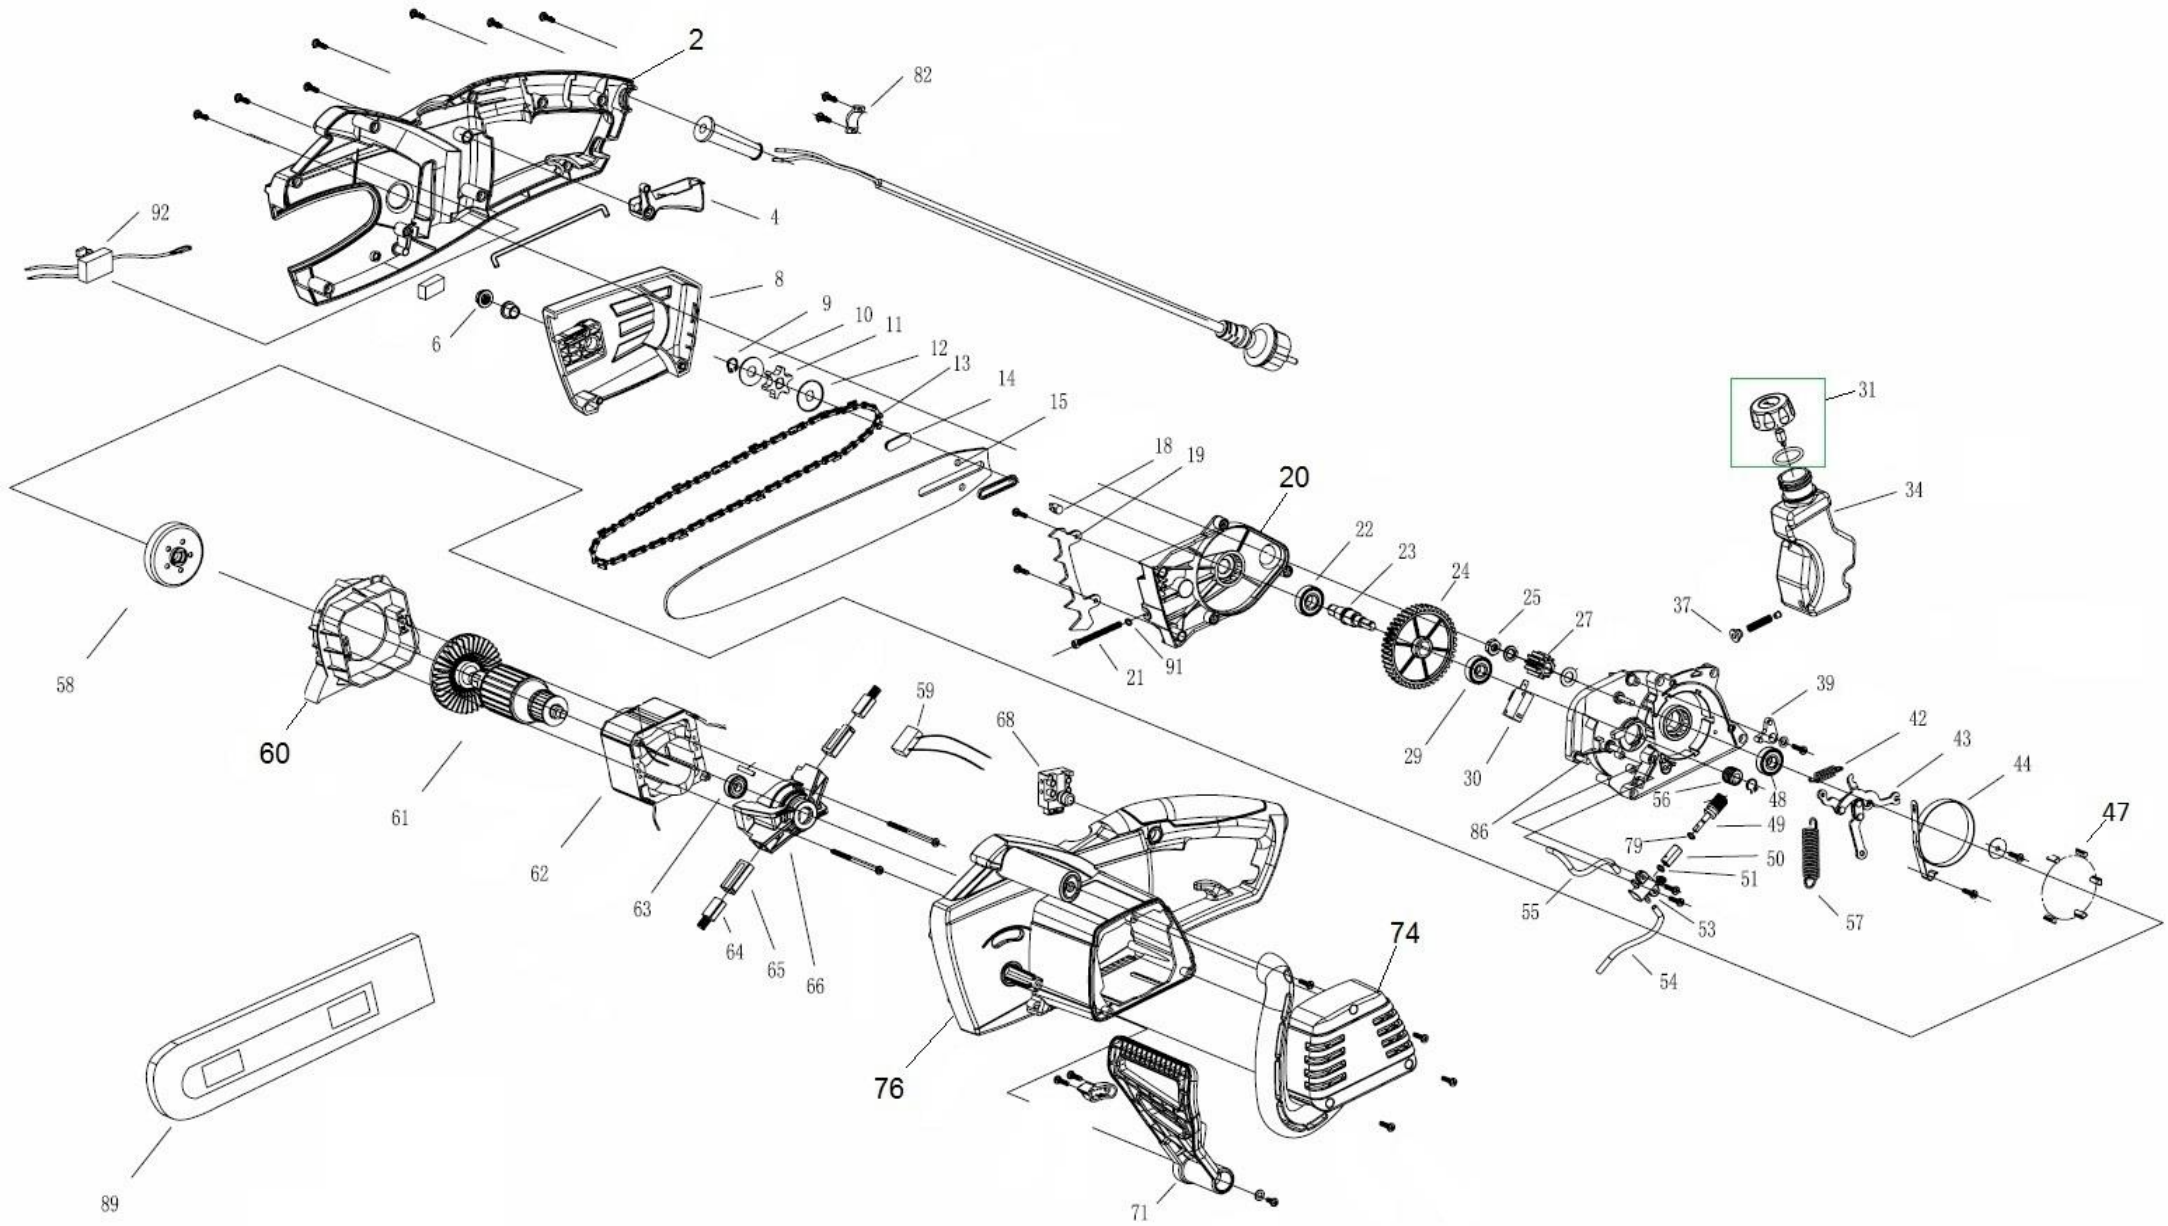

# HECHT<sup>®</sup> 2216

made for garden

Position	Part number	Název	Name
2	Nedostupné	Pravý karter	Right housing
4	Nedostupné	Tlačítko spínače	Switch box
6	962066	Matice lišty	Nut
8	Nedostupné	Kryt řetězky	Chain cover
9	130107	Pojistný kroužek	Circlip
10	243900003	Podložka řetězky	Chain washer
11	Nedostupné	Řetězka	Chain wheel
12	Nedostupné	Podložka řetězky	Chain washer
13	33E56E	Řetěz 3,8" 1,3 mm 56 článků	Saw chain 3,8" 1,3 mm 56 links
14	221600014	Vložka mazacího kanálu	Oil washer
15	30100420	Řetězová lišta	Chain board
18	Nedostupné	Kámen napínáku	Nut
19	221600019	Zubová opěrka	Stick board
20	Nedostupné	Pravý kryt převodu	Right case
21	221600021	Šroub napínáku	Screw
22	140200	Ložisko	Bearing
23	221600023	Hřídel	Gear axes
24	221600024	Ozubené kolo velké	Large gear
25	221600025	Matice	Nut
27	221600027	Ozubené kolo malé	Small gear
29	140201	Ložisko	Bearing
30	221600030	Spínač	Switch
31	Nedostupné	Zátka nádrže	Oil tank cover
34	221600034	Olejová nádrž	Oil bottle
37	221600037	Průchodka nádrže	Tank grommet
39	221600039	Vahadlo	Brake board pole
42	221600042	Pružina	Spring
43	221600043	Mechanismus brzdy	Brake
44	Nedostupné	Pásek brzdy	Spring
47	Nedostupné	Vložka	Wearable washer
48	140201	Ložisko	Bearing
49	221600049	Pístek čerpadla	Worm wheel
50	Nedostupné	Pouzdro olejového čerpadla	Pump bush
51	Nedostupné	Těsnící kroužek	Gland
53	221600053	Tělo čerpadla	Oil pump
54	221600054	Hadička olejového čerpadla	Oil intake tube(short)
55	221600055	Hadička olejového čerpadla	Oil intake tube(Long)
56	221600056	Šnek pohonu čerpadla	Worm