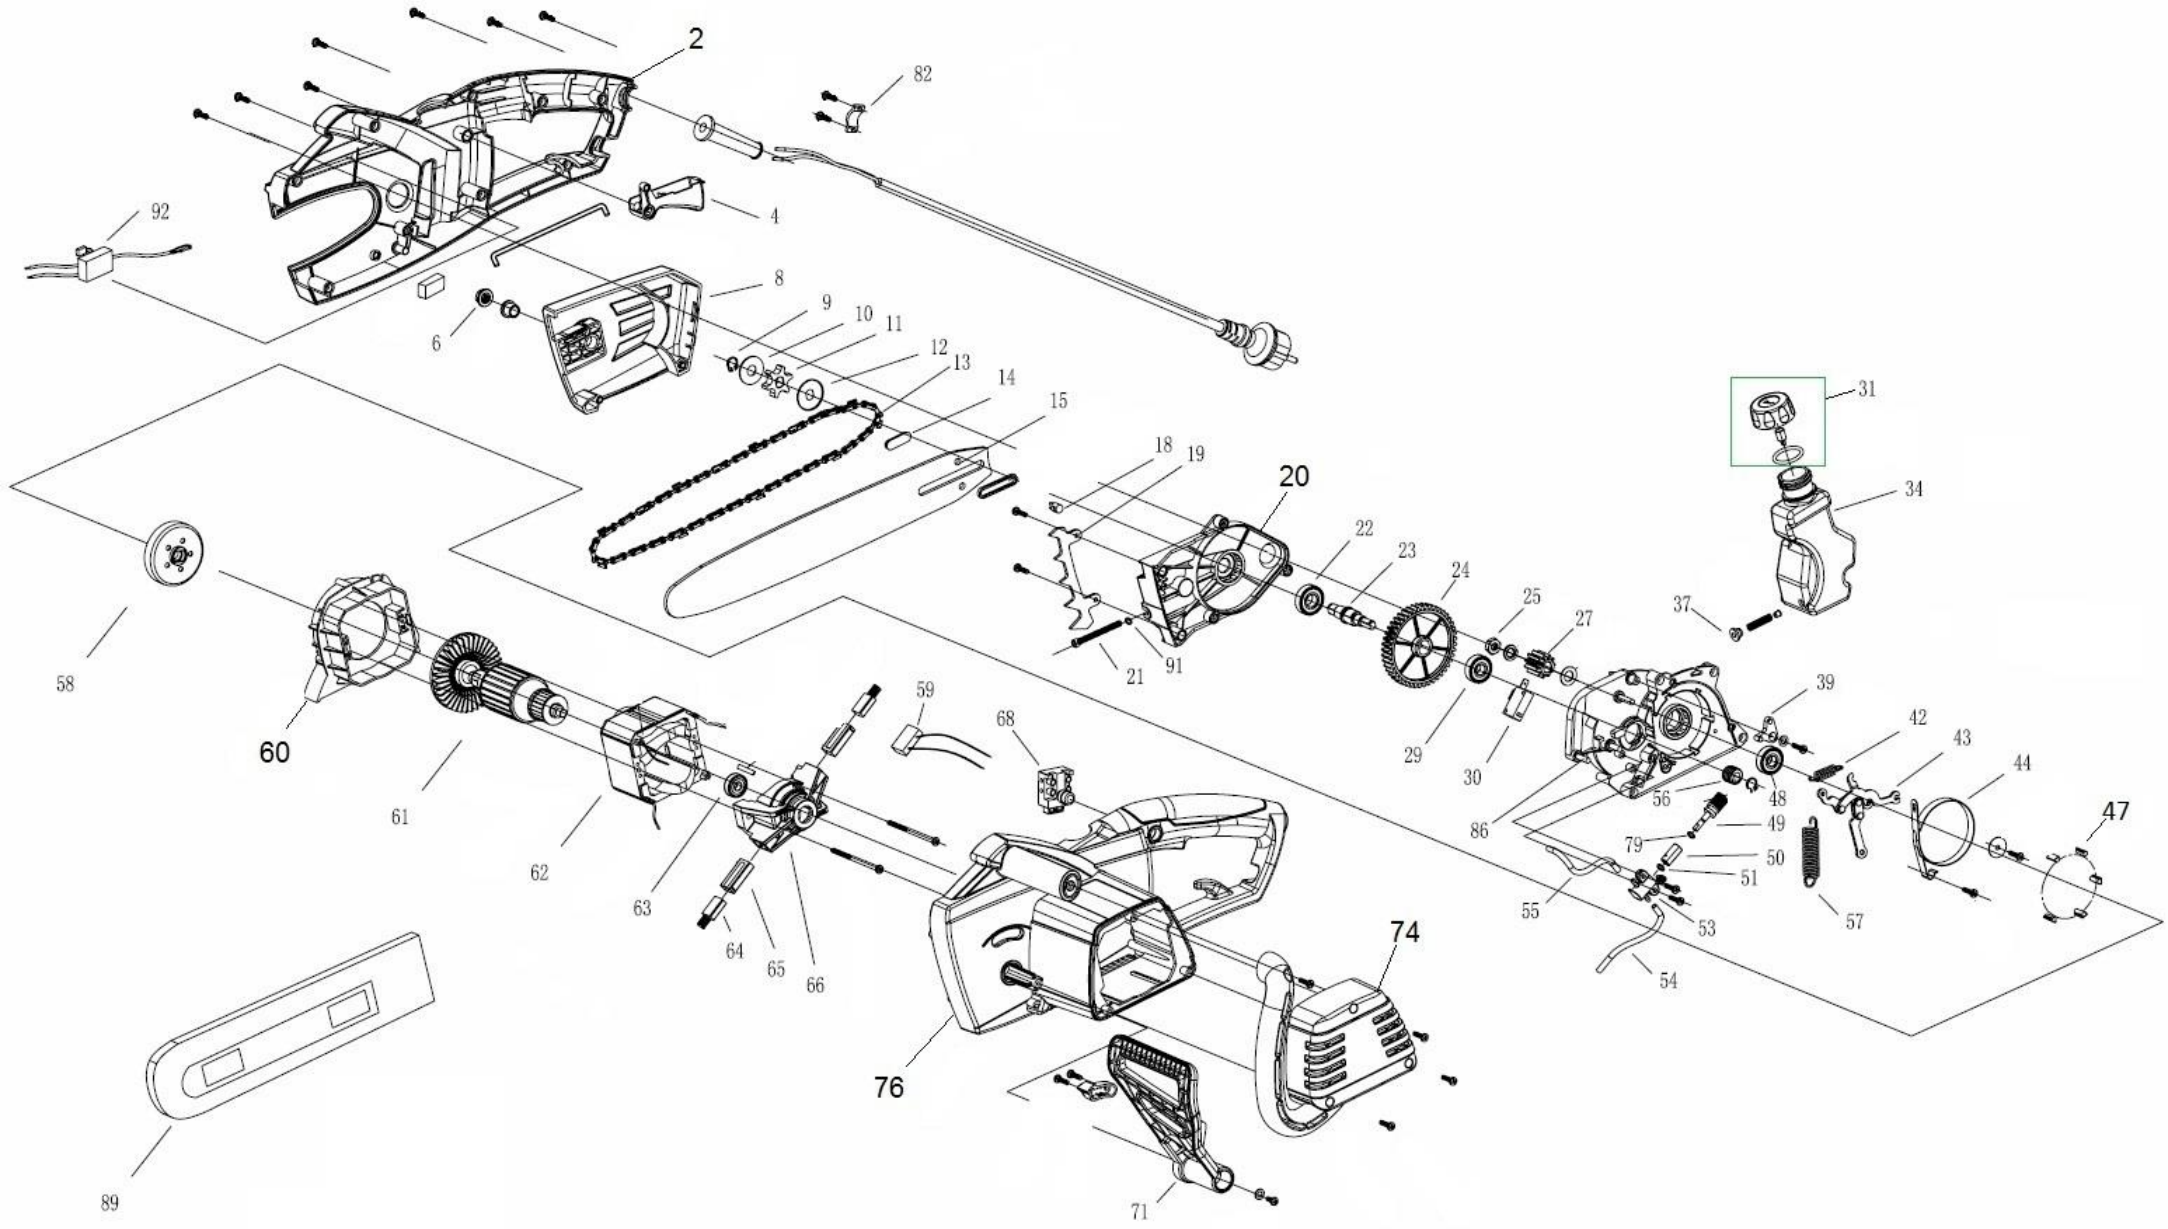

HECHT[®] 2239

made for garden

Position	Part number	Název	Name
2	Nedostupné	Pravý karter	Right housing
4	Nedostupné	Tlačítko spínače	Switch box
6	962066	Matice lišty	Nut
8	Nedostupné	Kryt řetězky	Chain cover
9	130107	Pojistný kroužek	Circlip
10	243900003	Podložka řetězky	Chain washer
11	Nedostupné	Řetězka	Chain wheel
12	Nedostupné	Podložka řetězky	Chain washer
13	33E56E	Řetěz 3,8" 1,3 mm 56 článků	Saw chain 3,8" 1,3 mm 56 links
14	221600014	Vložka mazacího kanálu	Oil washer
15	30100420	Řetězová lišta	Chain board
18	Nedostupné	Kámen napínáku	Nut
19	221600019	Zubová opěrka	Stick board
20	Nedostupné	Pravý kryt převodu	Right case
21	221600021	Šroub napínáku	Screw
22	140200	Ložisko	Bearing
23	221600023	Hřídel	Gear axes
24	221600024	Ozubené kolo velké	Large gear
25	221600025	Matice	Nut
27	221600027	Ozubené kolo malé	Small gear
29	140201	Ložisko	Bearing
30	221600030	Spínač	Switch
31	Nedostupné	Zátka nádrže	Oil tank cover
34	221600034	Olejová nádrž	Oil bottle
37	221600037	Průchodka nádrže	Tank grommet
39	221600039	Vahadlo	Brake board pole
42	221600042	Pružina	Spring
43	221600043	Mechanismus brzdy	Brake
44	Nedostupné	Pásek brzdy	Spring
47	Nedostupné	Vložka	Wearable washer
48	140201	Ložisko	Bearing
49	221600049	Pístek čerpadla	Worm wheel
50	Nedostupné	Pouzdro olejového čerpadla	Pump bush
51	Nedostupné	Těsnící kroužek	Gland
53	221600053	Tělo čerpadla	Oil pump
54	221600054	Hadička olejového čerpadla	Oil intake tube(short)
55	221600055	Hadička olejového čerpadla	Oil intake tube(Long)
56	221600056	Šnek pohonu čerpadla	Worm