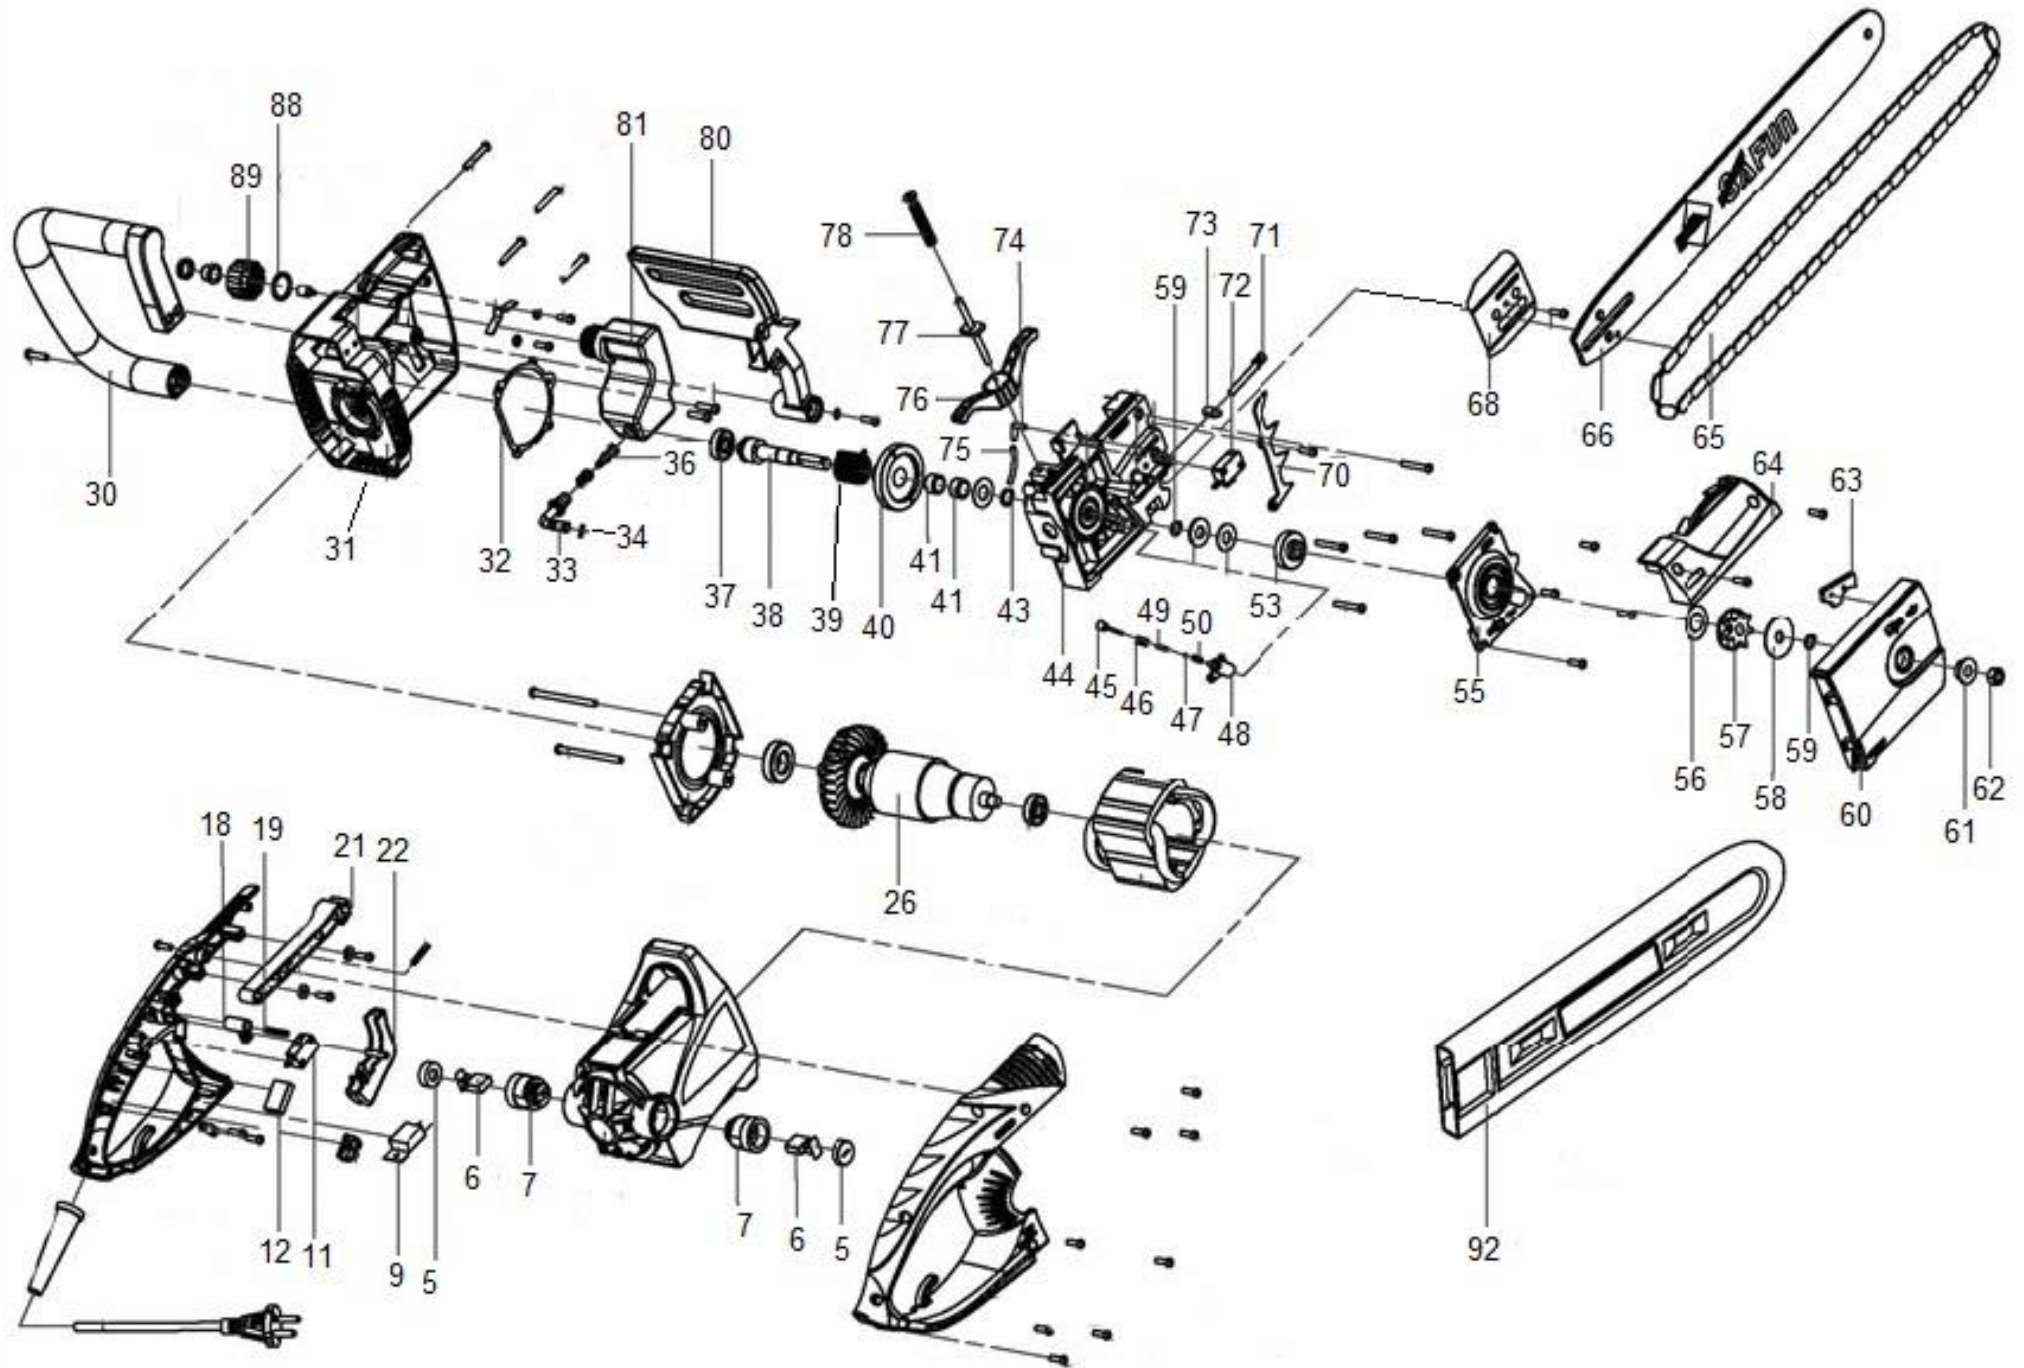

HECHT[®] 2440

made for garden

Position	Part number	Název	Name
Na tento stroj lze objednat již pouze níže vedené díly. / Only below listed spare parts can be ordered.			
5	244000005	Kryt uhlíku	Brush cover
6	244000006	Uhlík	Carbon brush
9	H2048104	Elektronika	Soft start
21	244000021	Táhlo brzdy	Brake link
32	244000032	Těsnění	Gasket
33	244000033	Hadička	Oil intake pipe
34	244000034	Svorka	Oil pipe collar
36	244000036	Průchodka	Oil input mouth
37	140200	Ložisko	Bearing
38	244000038	Hřídel	Shaft
40	244000040	Ozubené kolo	Gear
41	244000041	Jehlové ložisko	Needle bearing
45-50	244000048	Olejové čerpadlo	Oil pump assembly
55	244000055	Kryt	Gear box cover
56	244000056	Podložka řetězky	Sprocket washer
58	75118065	Podložka řetězky	Sprocket plate
59	244000059	Podložka	Gear ring
61	244000061	Průchodka	Bushing
62	244000062	Matice lišty	Nut
63	244000063	Táhlo	Rod
65	33E57E	Řetěz 3,8" 1,3 mm 57 článků	Chain 3,8" 1,3 mm 57 links
66	16D38R13S	Řetězová lišta	Guide bar
68	244000068	Plech pod lištu	Guide bar plate
71-73	75118100	Napínák kompletní	Tensioner assembly
72	507000012	Mikrospínač	Microswitch
73	75118049	Kámen napínáku	Tensioner nut
74	244000074	Hadička (koleno)	Oil output elbow
77	244000077	Tyčka spojky	Brake rod
78	244000078	Pružina	Spring
81	244000081	Olejová nádrž	Oil tank
89	244000089	Zátka olejové nádrže	Oil tank cap
92	75118069	Kryt lišty	Guide bar