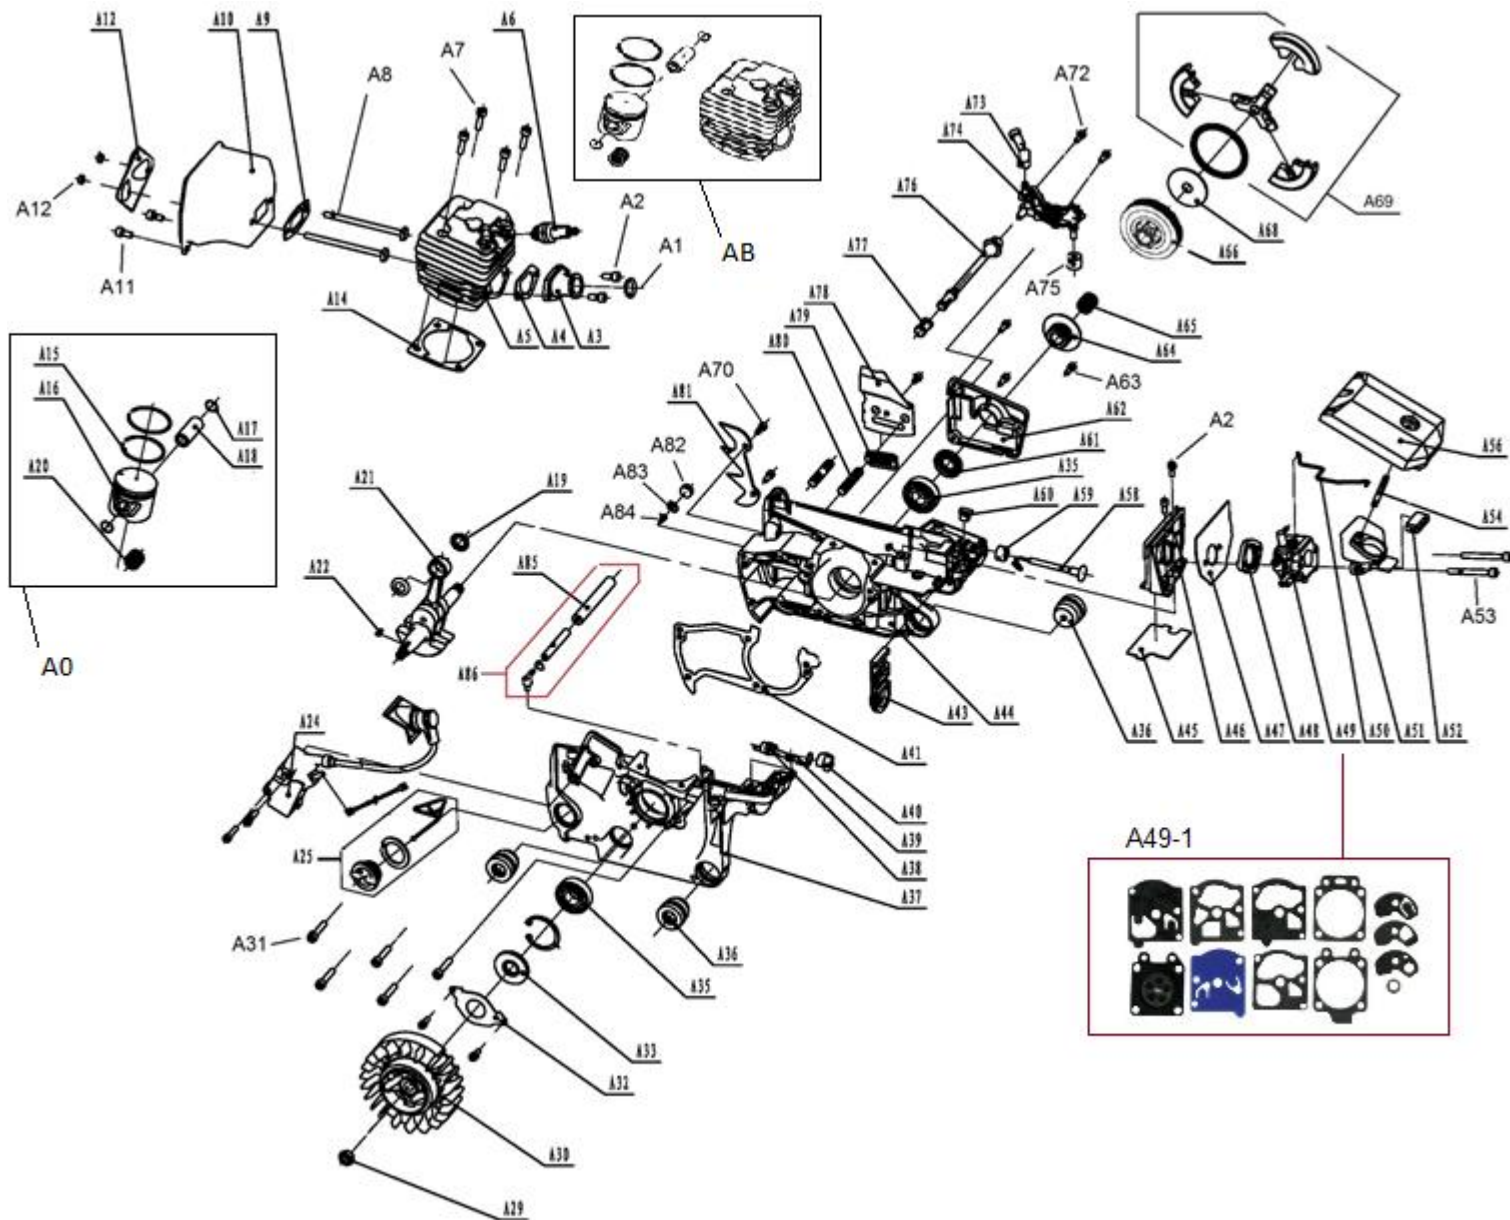

Position	Part number	Název	Name
AB	945001005	Válec a píst kompletní	Cylinder and piston assembly
A0	945001016	Píst kompletní	Piston assembly
A1	945047	Kroužek	Ring
A2	100602009	Šroub	Bolt
A3	560002272	Příruba sání válce	Cylinder intake flange
A4	560002271	Těsnění příruby sání	Intake flange gasket
A5	945101	Válec	Cylinder
A6	A958P	Svíčka zapalování	Spark plug
A7	100302017	Šroub	Bolt
A8	560002265	Šroub výfuku	Screw
A9	945032	Těsnění výfuku	Muffler gasket
A10	945122	Výfuk	Muffler
A11	100602007	Šroub	Bolt
A12	945001012	Podložka výfuku	Muffler washer
A14	560002229	Těsnění válce	Cylinder gasket
A15	945109	Pístní kroužek	Piston ring
A16	945108	Píst	Piston
A17	945111	Pojistka pístního čepu	Piston pin clip
A18	945110	Pístní čep	Piston pin
A19	945112	Kroužek jehlového ložiska	Needle bearing shield ring
A20	945106	Jehlové ložisko	Needle bearing