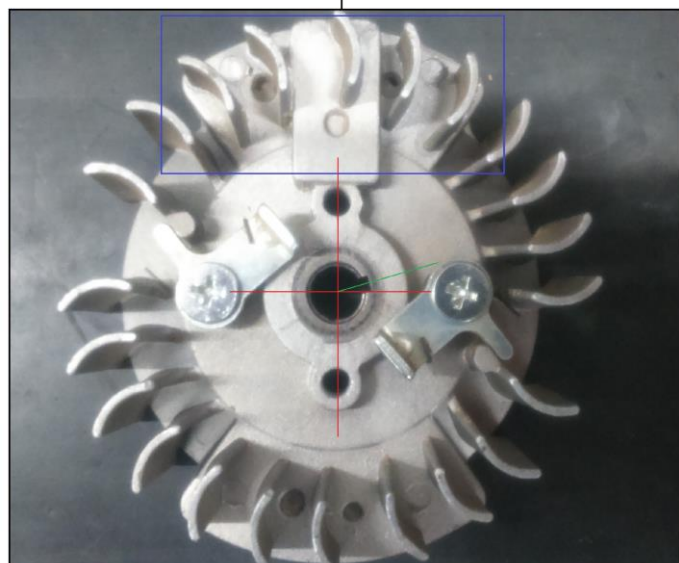

Position	Part number	Název	Name
A21	945105	Klíková hřídel	Crankshaft
A22	945078	Woodruffovo pero	Woodruff key
A25	560002216	Olejevá zátka	Oil cap assembly
Správnou cívku zapalování vyberte podle setrvačnicku – Choose the right ignition coil according to flywheel			
A24	945001024	Cívka zapalování (pro 945001030)	Ignition coil (for 945001030)
	945130	Cívka zapalování (pro 945124)	Ignition coil (for 945124)
A30	Foto níže / see photo below	Setrvačnick	Flywheel
	9450010241	Sada cívky zapalování a setrvačnicku	Ignition coil + flywheel set

945124