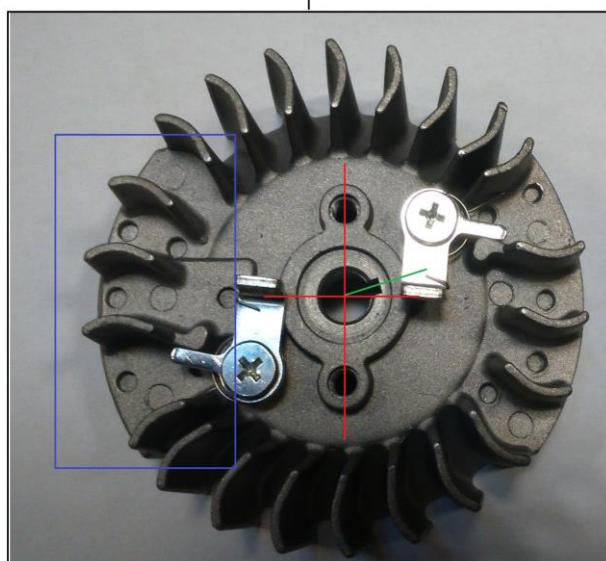

Position	Part number	Název	Name
A21	945105	Klíková hřídel	Crankshaft
A22	945078	Woodruffovo pero	Woodruff key
A25	560002216	Olejevá zátka	Oil cap assembly
Správnou cívku zapalování vyberte podle setrvačnicku – Choose the right ignition coil according to flywheel			
A24	945001024	Cívka zapalování (pro 945001030)	Ignition coil (for 945001030)
	945130	Cívka zapalování (pro 945124)	Ignition coil (for 945124)
A30	Foto níže / see photo below	Setrvačnick	Flywheel
	9450010241	Sada cívky zapalování a setrvačnicku	Ignition coil + flywheel set

945124

945001030

Position	Part number	Název	Name
A31	100502022	Šroub	Bolt
A33	560002207	Gufero	Oil seal
A35	142102	Ložisko	Bearing
A36	945001036	Sílenblok	Rubber shock absorber
A37	945001037	Levý karter	Left housing
A38	945000028	Spínač	Switch
A41	945010190	Těsnění klikové skříně	Paper gasket
A44	945001044	Pravý karter	Right housing
A45	945001045	Těsnění	Paper gasket
A46	945001046	Příruba karburátoru	Carburetor insulator
A47	945033	Těsnění příruba karburátoru	Paper gasket
A48	945001048	Příruba sání karburátoru	Carburetor intake flange
A49	945001049	Karburátor	Carburetor
A49-1	A431001	Membránová sada karburátoru	Diaphragm set
A50	945001050	Táhlo plynu	Choke rod
A51	945001051	Příruba vzduchového filtru	Air filter base
A52	945001052	Gumová podložka	Rubber pad
A53	100302047	Šroub	Bolt
A54	945079	Svorník	Stud bolt
A56	945001056	Vzduchový filtr	Air filter
A58	945023	Táhlo sytiče	Choke control rod
A59	945037	Průchodka táhla	Grommet
A61	945029	Gufero	Oil seal
A62	560002252	Kryt olejového čerpadla	Oil pump cover