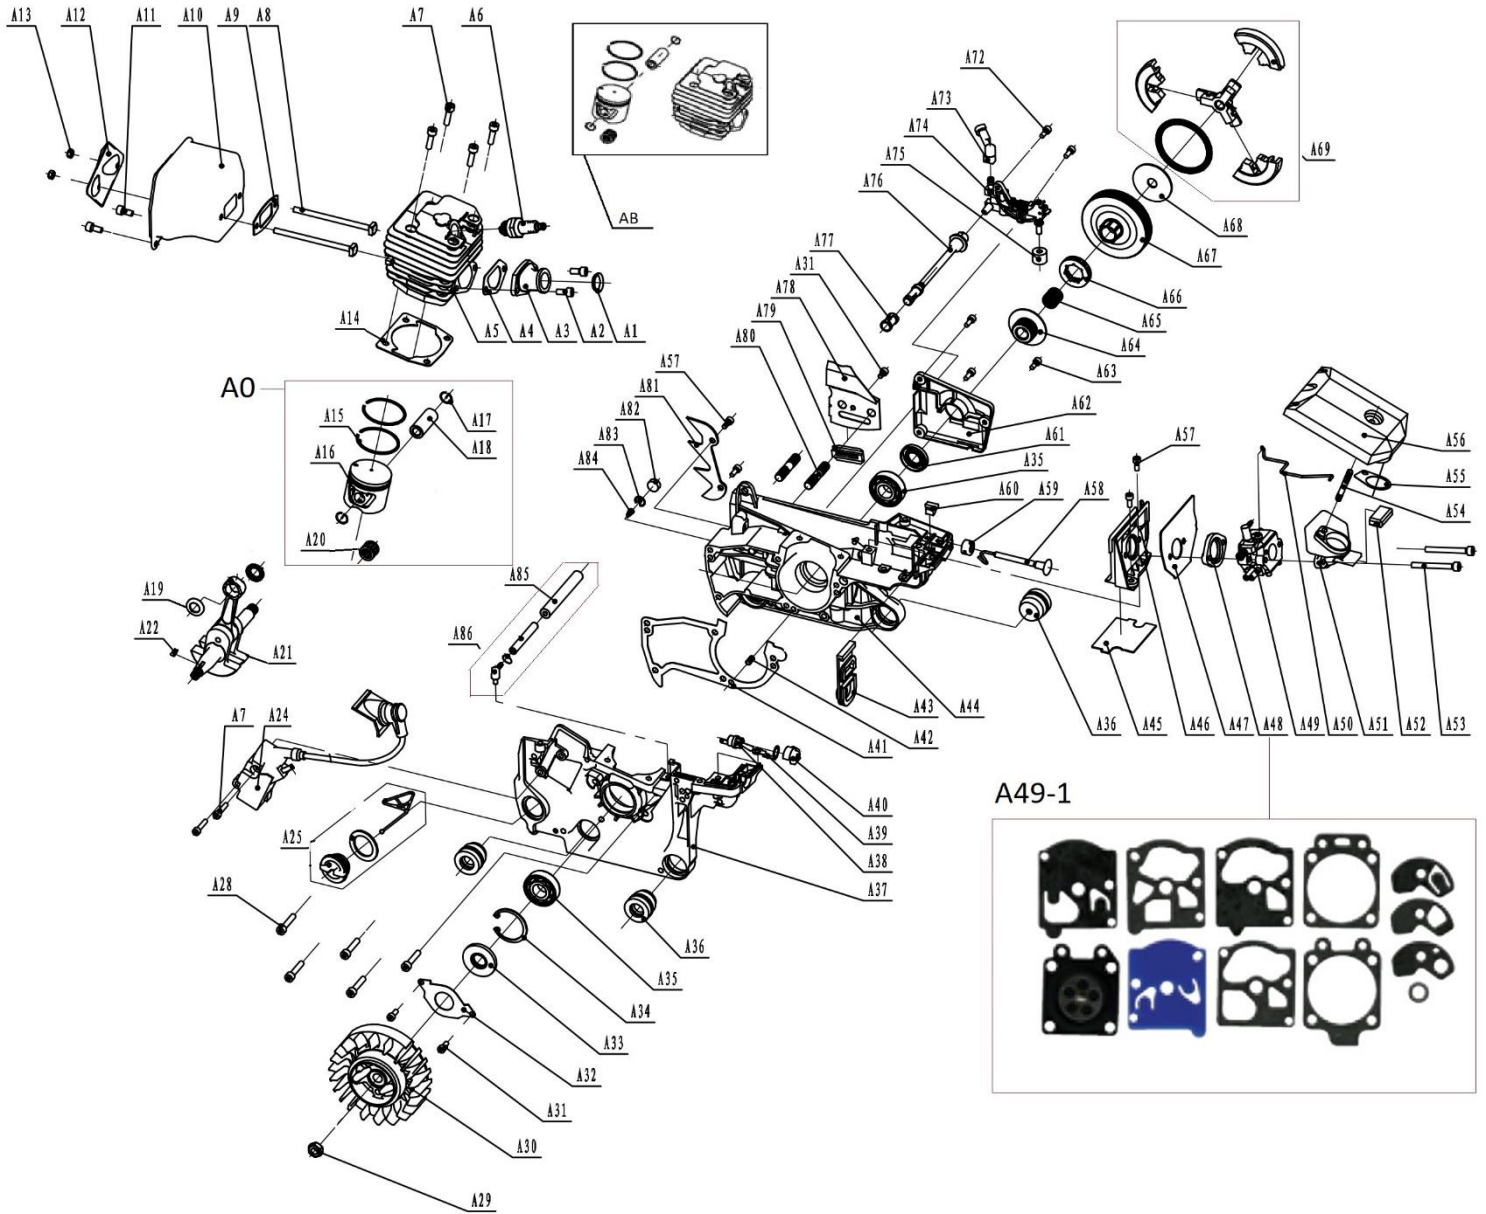

Position	Part number	Název	Name
AB	945001005	Válec a píst kompletní	Cylinder and piston assembly
A0	945001016	Píst kompletní	Piston assembly
A1	945047	Kroužek	Ring
A2	100602007	Šroub	Screw
A3	560002272	Příruba sání válce	Cylinder intake flange
A4	560002271	Těsnění příruby sání	Intake flange gasket
A5	945101	Válec	Cylinder
A6	A958P	Svíčka zapalování	Spark plug
A7	100302017	Šroub	Bolt
A8	560002265	Šroub výfuku	Bolt
A9	945032	Těsnění výfuku	Muffler gasket
A10	945122	Výfuk	Muffler
A11	100602007	Šroub	Screw
A12	945001012	Podložka výfuku	Muffler washer
A14	560002229	Těsnění válce	Cylinder gasket
A15	945109	Pístní kroužek	Piston ring
A16	945108	Píst	Piston
A17	945111	Pojistka pístního čepu	Piston pin clip
A18	945110	Pístní čep	Piston pin
A19	945112	Krytka ložiska	Needle bearing shield ring
A20	945106	Jehlové ložisko	Needle bearing
A21	945105	Klíková hřídel	Crankshaft
A22	945078	Woodruffovo pero	Woodruff key