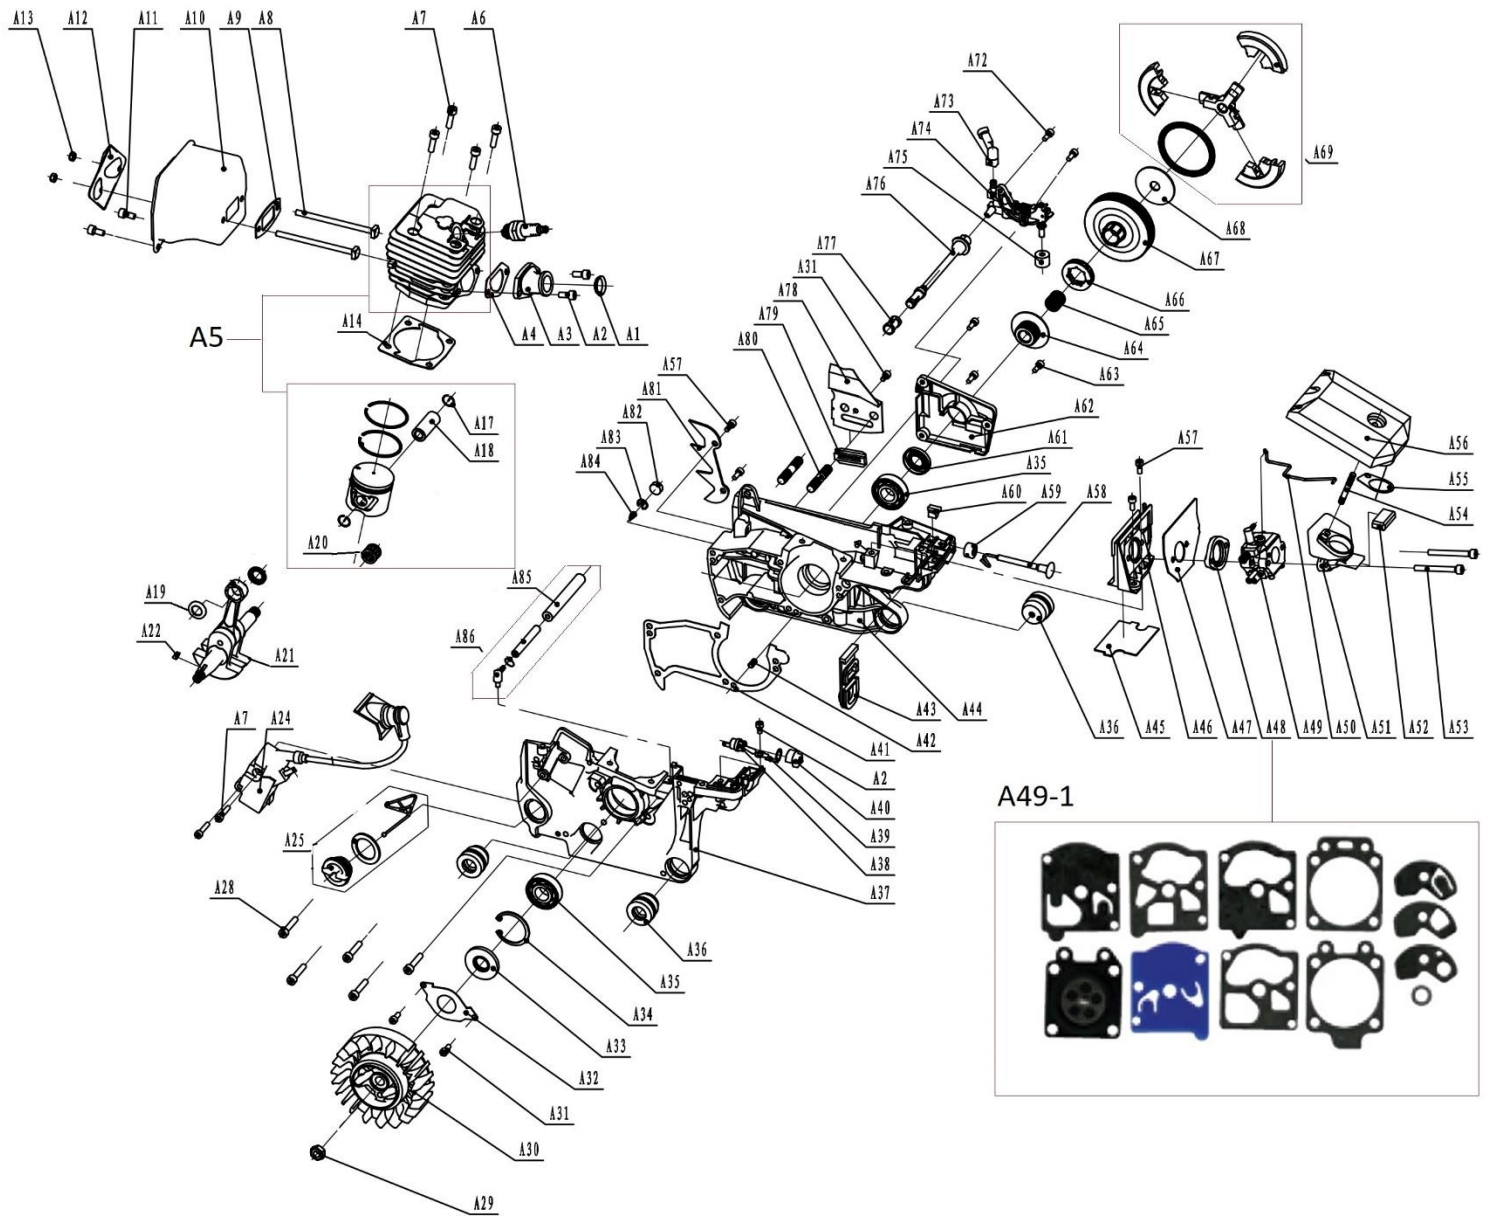

Position	Part number	Název	Name
A1	945047	Kroužek	Ring
A2	100602009	Šroub	Bolt
A3	560002272	Příruba sání válce	Cylinder intake flange
A4	945102	Těsnění příruby sání	Intake flange gasket
A5	510001005	Válec a píst kompletní	Cylinder and piston assembly
A6	A958P	Svíčka zapalování	Spark plug
A7	100302017	Šroub	Bolt
A8	560002265	Šroub výfuku	Bolt
A9	945032	Těsnění výfuku	Muffler gasket
A10	945122	Výfuk	Muffler
A11	100602007	Šroub	Bolt
A12	945001012	Podložka výfuku	Muffler washer
A14	560002229	Těsnění válce	Cylinder gasket
A17	945111	Pojistka pístního čepu	Piston pin clip
A18	950B20	Pístní čep	Piston pin
A19	945112	Krytka ložiska	Needle bearing shield ring
A20	945106	Jehlové ložisko	Needle bearing
A21	945105	Klíková hřídel	Crankshaft
A22	945078	Woodruffovo pero	Woodruff key
A24	945001024	Cívka zapalování	Ignition coil
A25	560002216	Olejová zátka	Oil cap assembly
A30	945001030	Setrvačnick	Flywheel