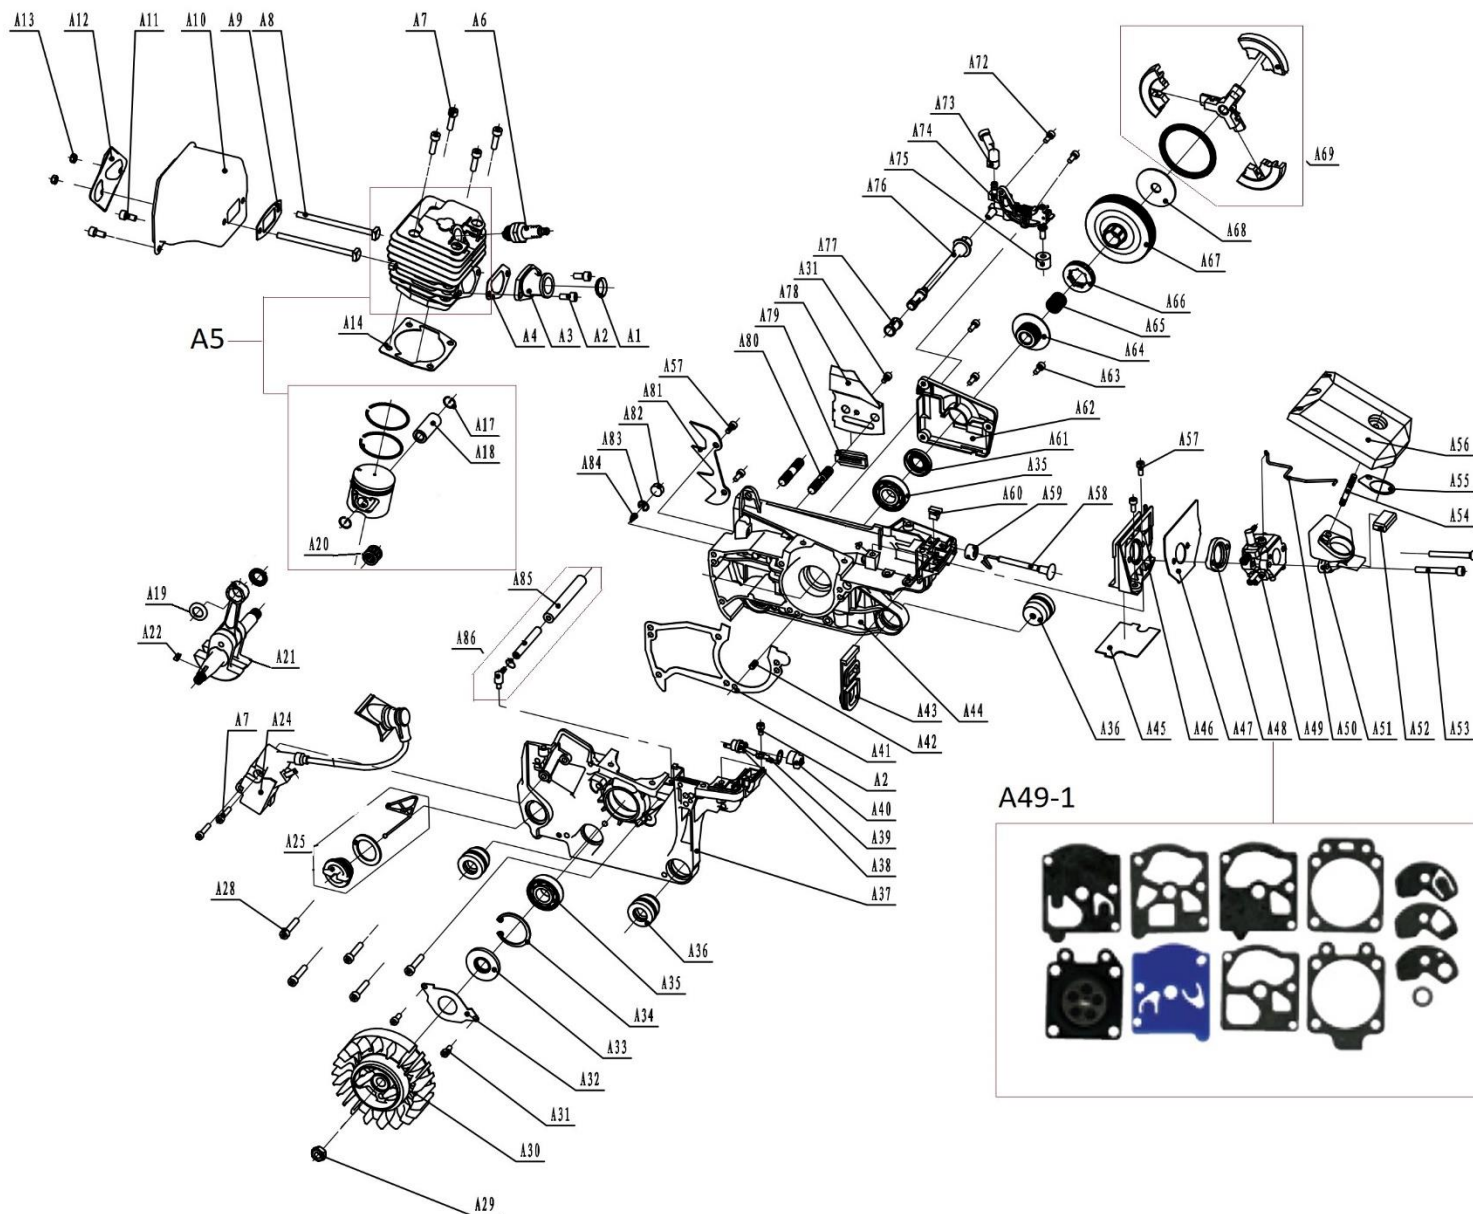

Position	Part number	Název	Name
A1	945047	Kroužek	Ring
A2	100602009	Šroub	Bolt
A3	560002272	Příruba sání válce	Cylinder intake flange
A4	945102	Těsnění příruby sání	Intake flange gasket
A5	510001005	Válec a píst kompletní	Cylinder and piston assembly
A6	A958P	Svíčka zapalování	Spark plug
A7	100302017	Šroub	Bolt
A8	560002265	Šroub výfuku	Bolt
A9	945032	Těsnění výfuku	Muffler gasket
A10	945122	Výfuk	Muffler
A11	100602007	Šroub	Bolt
A12	945001012	Podložka výfuku	Muffler washer
A14	560002229	Těsnění válce	Cylinder gasket
A17	945111	Pojistka pístního čepu	Piston pin clip
A18	950B20	Pístní čep	Piston pin
A19	945112	Krytka ložiska	Needle bearing shield ring
A20	945106	Jehlové ložisko	Needle bearing
A21	945105	Kliková hřídel	Crankshaft
A22	945078	Woodruffovo pero	Woodruff key
A24	945001024	Cívka zapalování	Ignition coil
A25	560002216	Olejevá zátka	Oil cap assembly
A30	945001030	Setrvačnick	Flywheel