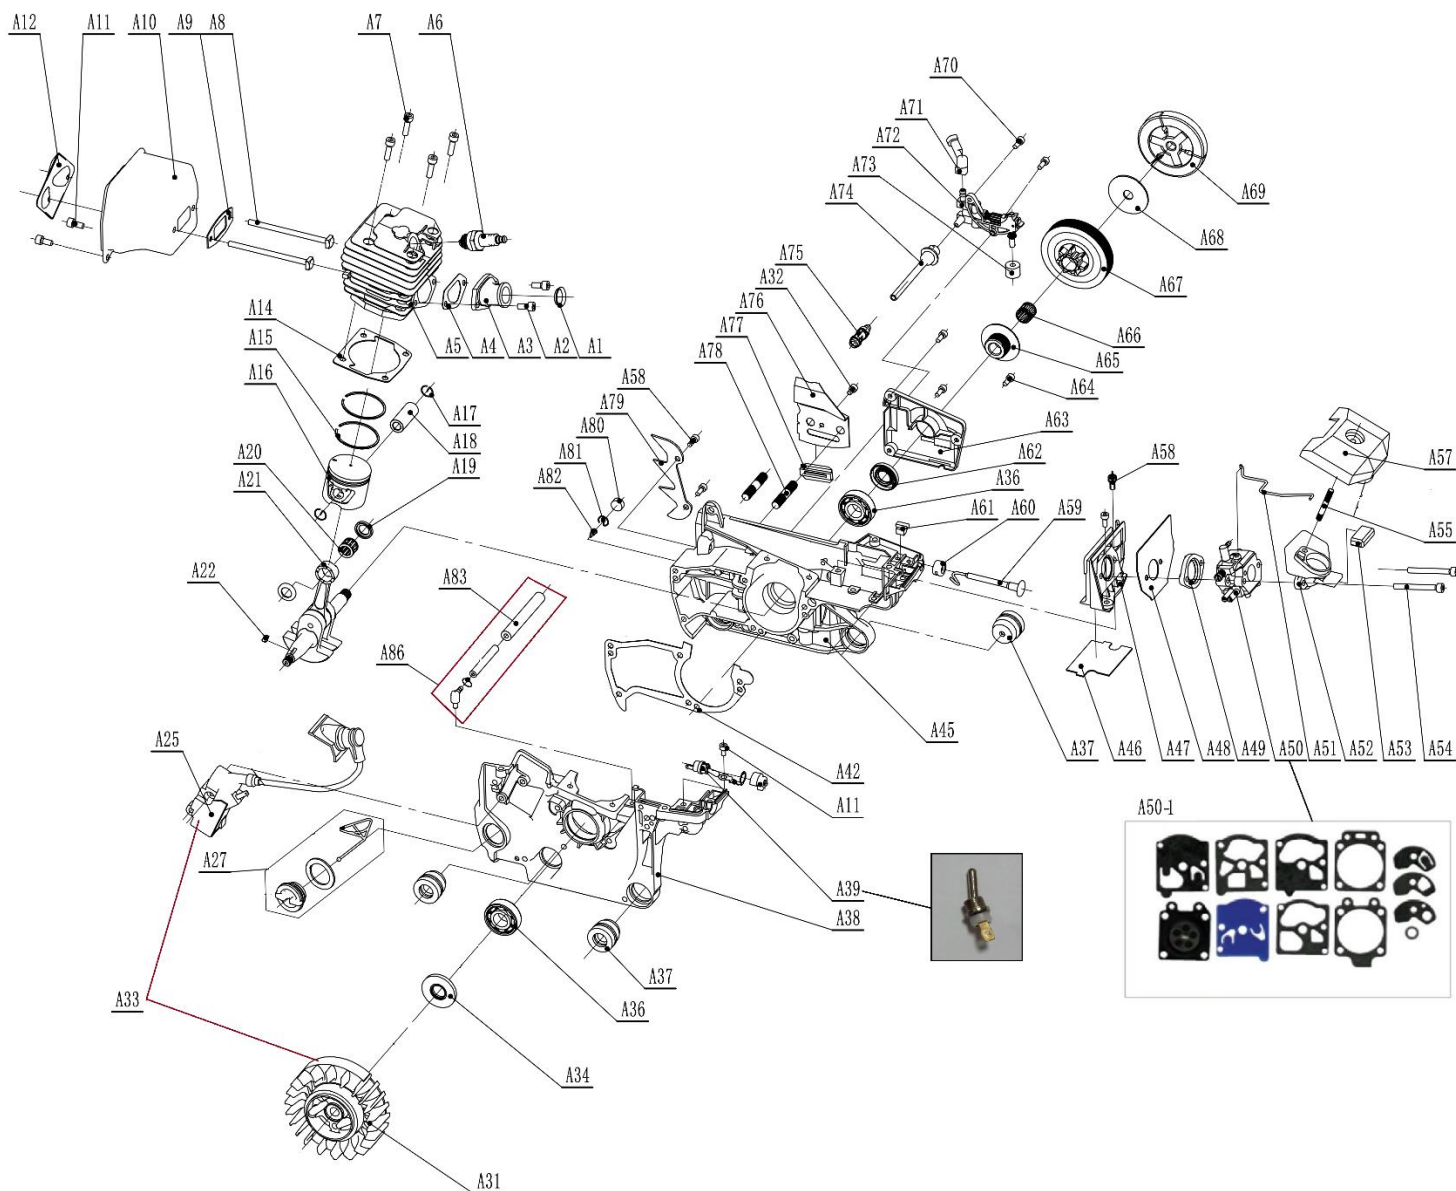

Position	Part number	Název	Name
	51000001	Polomotor	Half engine
Servisní karta – nelze objednat jako ND. / Service card – not available as spare part.			
B0	510000020	Startér kompletní	Starter assembly
B1	945004572	Štít brzdy kompletní	Right cover assembly
B5	945000002	Matice filtru	Air filter knob nut
B4	510000003	Kryt vzduchového filtru	Air filter cover
B2	510000004	Horní kryt	Upper cover
B7	945000007	Záchytka řetězu	Chain catcher
B8	100545013	Šroub	Bolt
B9	945000009	Pouzdro	Spacer
B10	945010125	Pružina zachytávače řetězu	Conical spring
B11	945000011	Přední madlo	Front handle
B12	9450000121	Záslepka	Plug
B13	945000013	Kryt setvačnicku	Flywheel cover
B15	945000019	Kladka startéru	Starter pulley
B18	945150	Pružina startéru	Spring
B22	945000012	Záslepka	Plug

Position	Part number	Název	Name
A1	945047	Kroužek	Ring
A2	100602009	Šroub	Bolt
A3	560002272	Příruba sání válce	Cylinder intake flange
A4	945102	Těsnění příruby sání	Intake flange gasket
A5	950001005	Válec	Cylinder
A6	A958P	Svíčka zapalování	Spark plug
A7	100302017	Šroub	Bolt
A8	560002265	Šroub výfuku	Bolt
A9	945032	Těsnění výfuku	Muffler gasket
A10	945122	Výfuk	Muffler
A11	100602007	Šroub	Bolt
A12	945001012	Podložka výfuku	Muffler washer
A14	560002229	Těsnění válce	Cylinder gasket
A15	950B17	Pístní kroužek	Piston ring
A16	Nedostupné	Píst	Piston
A17	945111	Pojistka pístního čepu	Piston pin clip
A18	950B20	Pístní čep	Piston pin
A19	945112	Krytka ložiska	Needle bearing shield ring
A20	945106	Jehlové ložisko	Needle bearing
A21	954000014	Kliková hřídel	Crankshaft
A22	945078	Woodruffovo pero	Woodruff key
A25	945001024	Cívka zapalování	Ignition coil