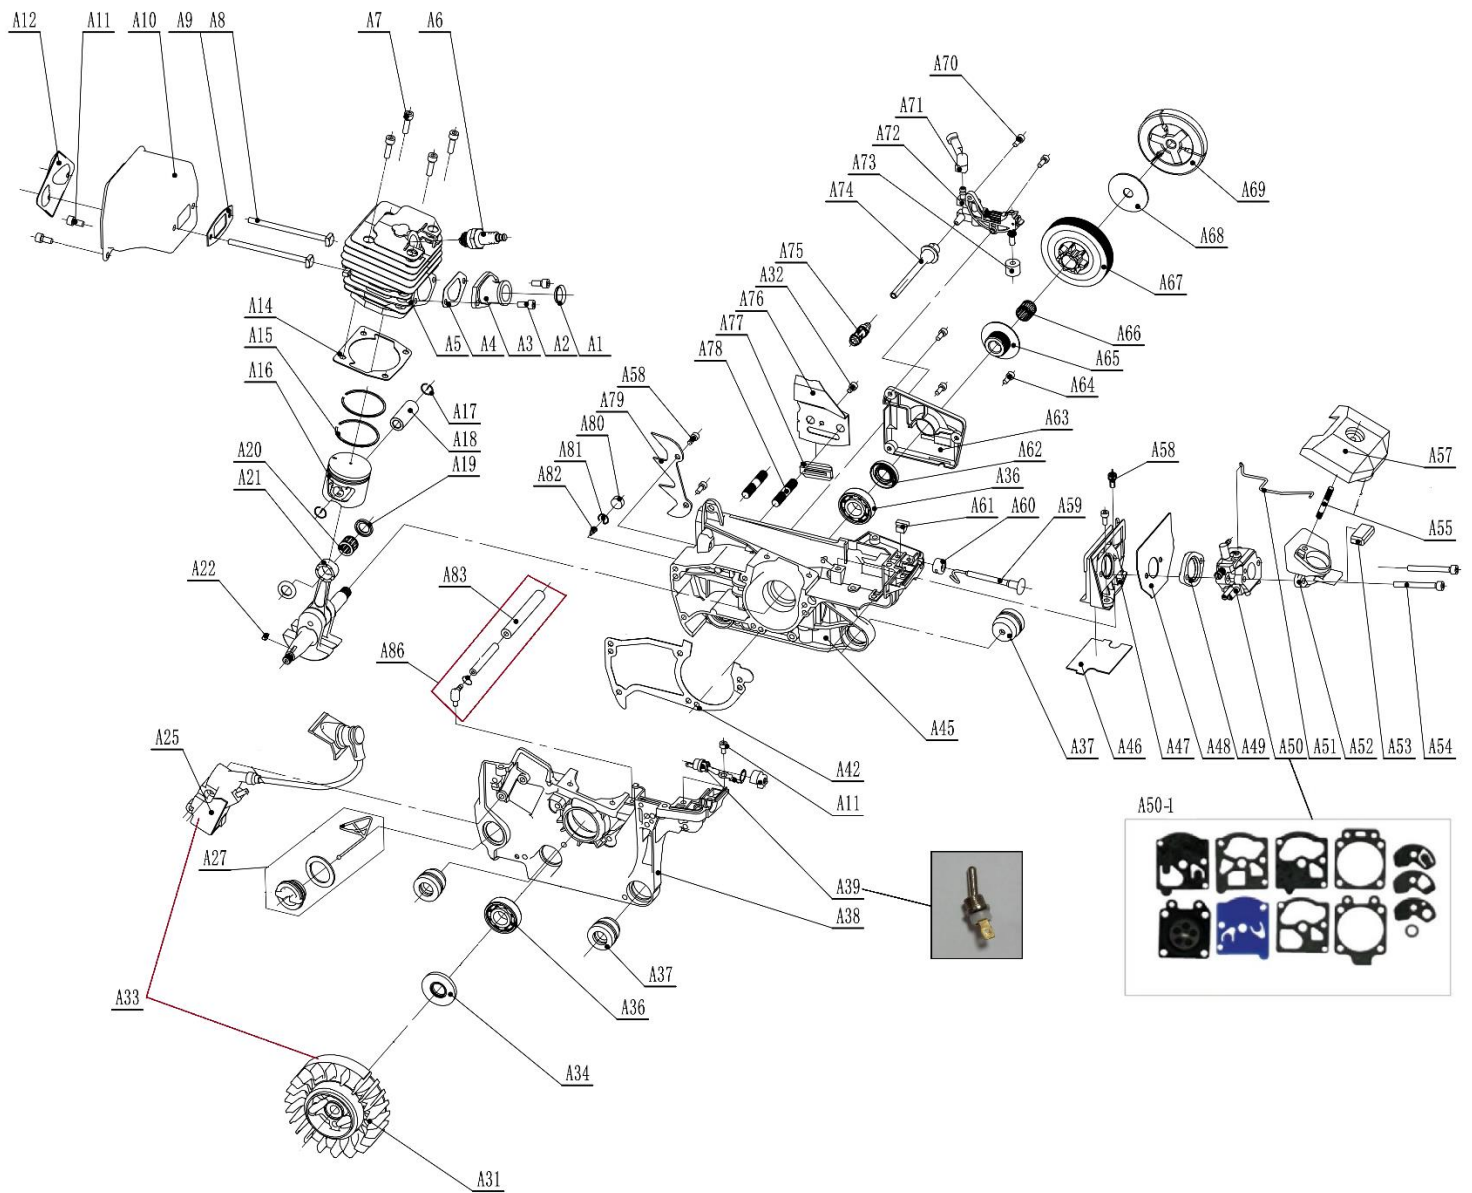

Position	Part number	Název	Name
A1	945047	Kroužek	Ring
A2	100602009	Šroub	Bolt
A3	560002272	Příruba sání válce	Cylinder intake flange
A4	945102	Těsnění příruby sání	Intake flange gasket
A5	950001005	Válec	Cylinder
A6	A958P	Svíčka zapalování	Spark plug
A7	100302017	Šroub	Bolt
A8	560002265	Šroub výfuku	Bolt
A9	945032	Těsnění výfuku	Muffler gasket
A10	945122	Výfuk	Muffler
A11	100602007	Šroub	Bolt
A12	945001012	Podložka výfuku	Muffler washer
A14	560002229	Těsnění válce	Cylinder gasket
A15	950B17	Pístní kroužek	Piston ring
A16	Nedostupné	Píst	Piston
A17	945111	Pojistka pístního čepu	Piston pin clip
A18	950B20	Pístní čep	Piston pin
A19	945112	Krytka ložiska	Needle bearing shield ring
A20	945106	Jehlové ložisko	Needle bearing
A21	954000014	Kliková hřídel	Crankshaft
A22	945078	Woodruffovo pero	Woodruff key
A25	945001024	Cívka zapalování	Ignition coil