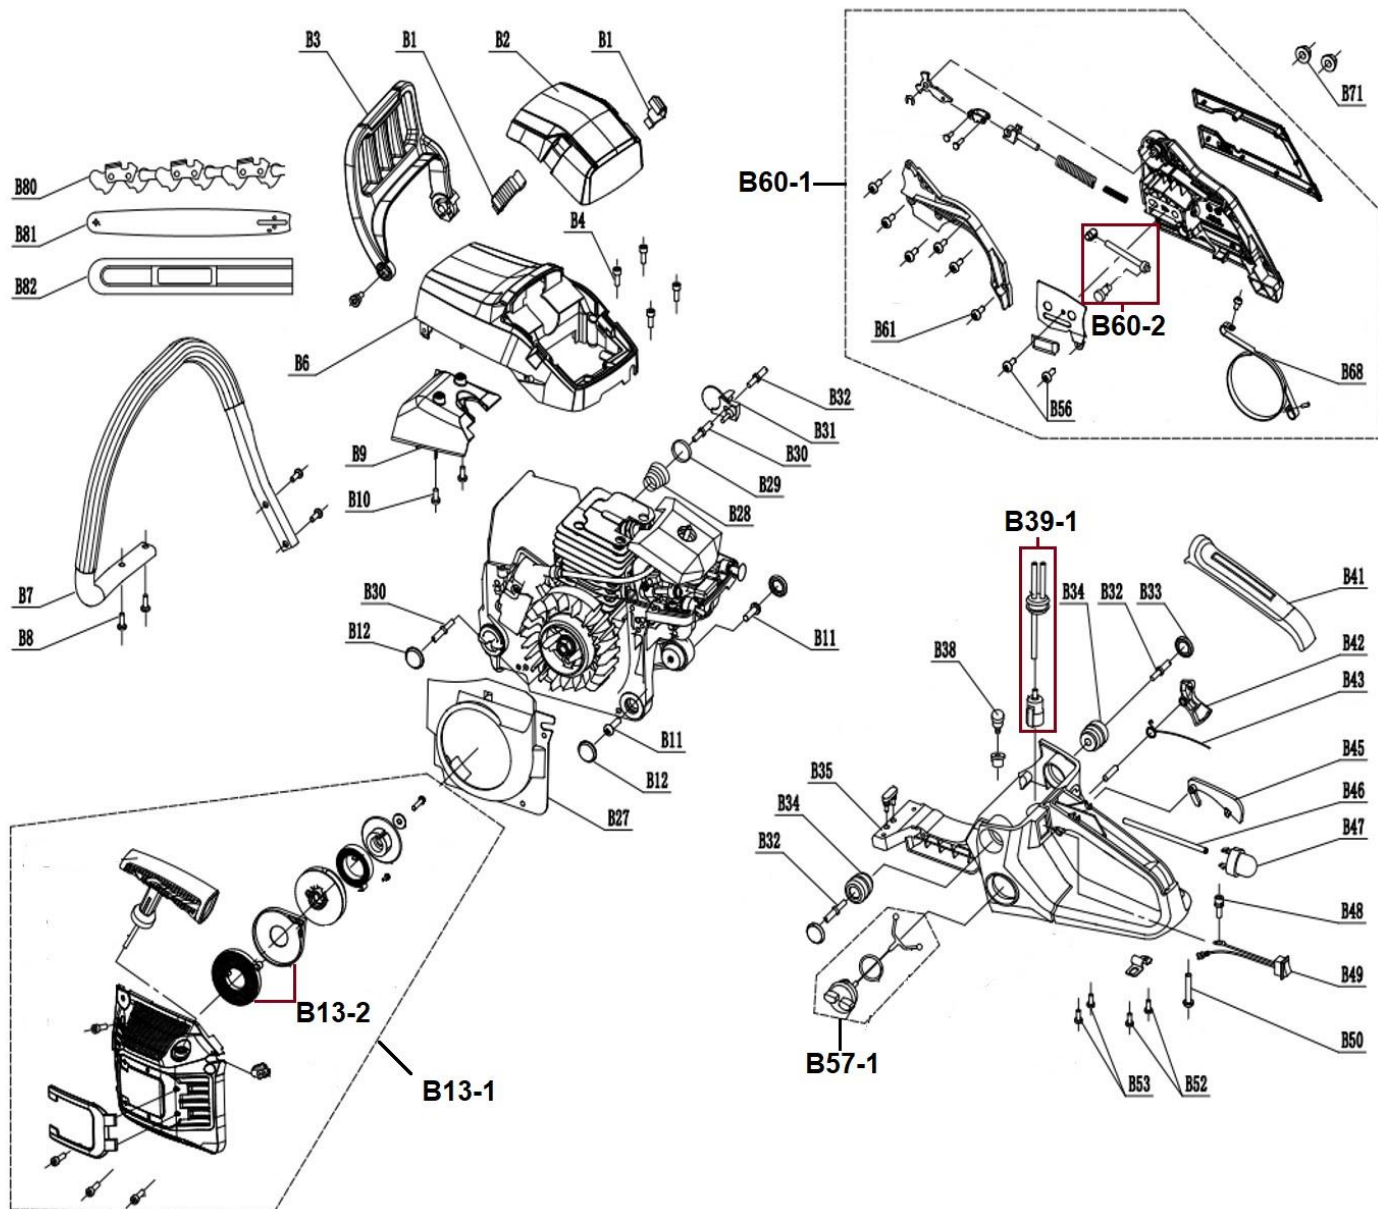

HECHT® 54

made for garden

Position	Part number	Název	Name
B1	620000001	Svorka krytu vzduchového filtru	Air filter cover clamp
B2	620000002	Kryt vzduchového filtru	Air filter cover
B3	620000003	Štít brzdy	Brake fender
B4	100302011	Šroub	Bolt
B6	620000006	Kryt motoru horní	Engine upper cover
B7	620000007	Přední madlo	Handle
B8	100502011	Šroub	Bolt
B9	620000009	Příruba	Baffle
B10	100501005	Šroub	Bolt
B11	100502011	Šroub	Bolt
B13-1	6200000131	Startér mechanický kompletní	Starter assembly
B13-2	6200000132	Pružina startéru s miskou	Starter spring with pulley
B27	620000027	Kryt setrvačnicku	Flywheel cover
B28	620000028	Pružina	Spring
B29	620000029	Pouzdro	Bushing
B30	620000030	Šroub zachytávače řetězu 1	Chain block bolt 1
B31	620000031	Zachytávač řetězu	Chain block
B32	620000032	Šroub zachytávače řetězu 2	Chain block bolt 2