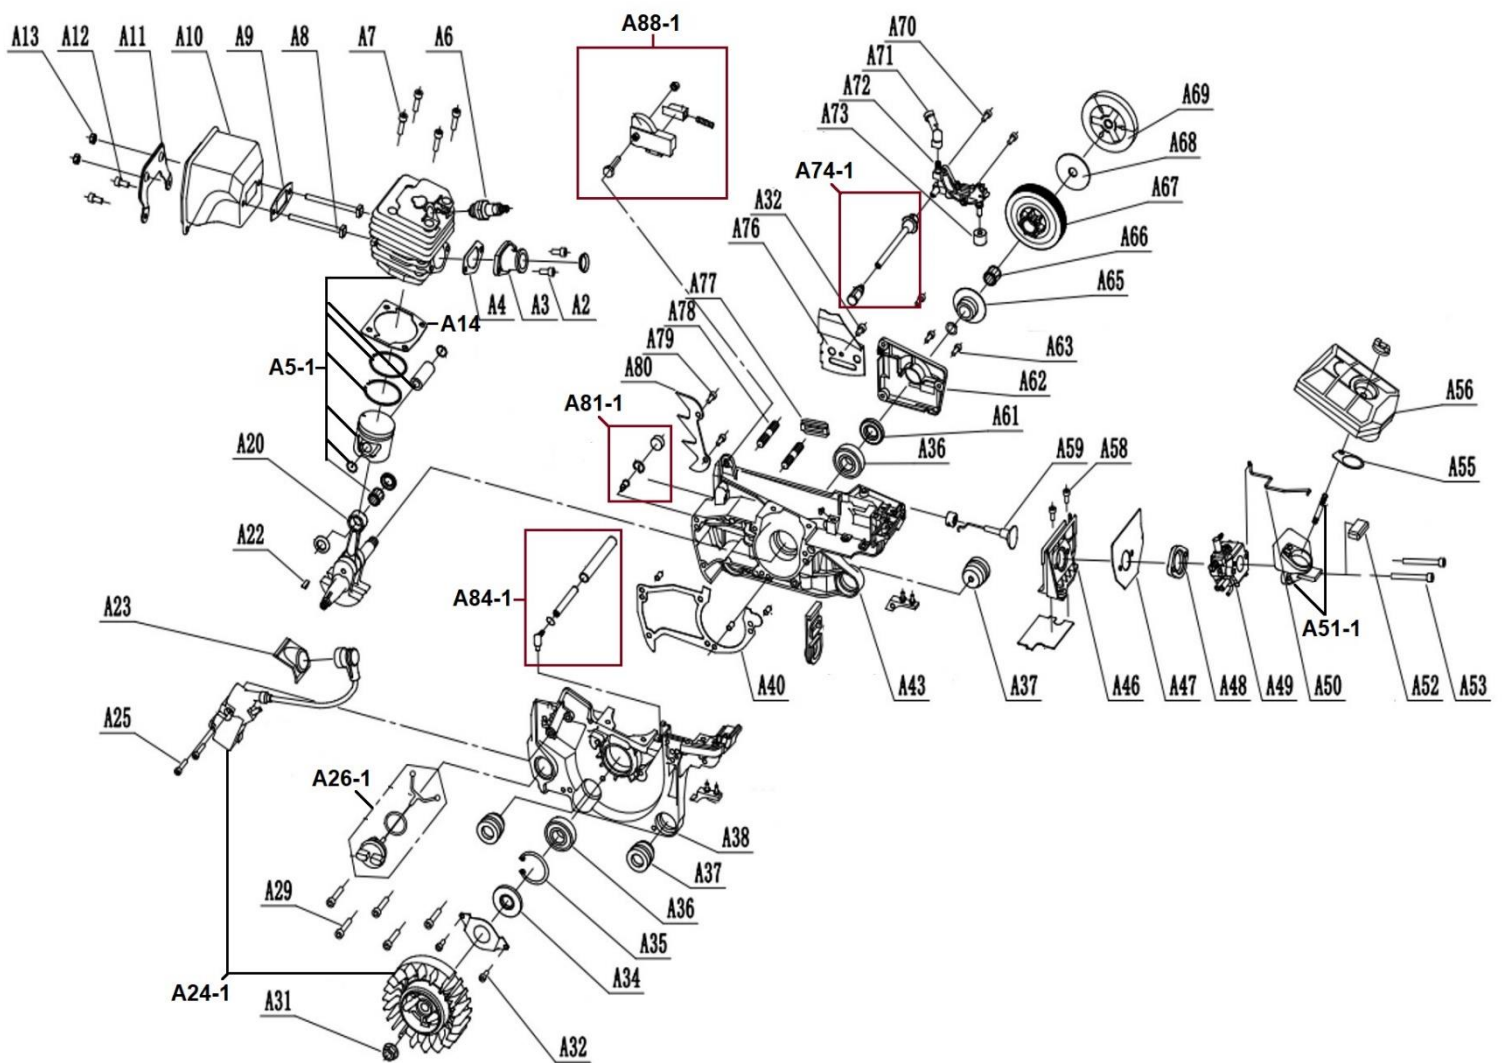

Position	Part number	Název	Name
A2	100602009	Šroub	Bolt
A3	620001003	Příruba vzduchového filtru	Intake flange
A4	620001004	Těsnění příruby vzduch. filtru	Intake flange gasket
A5-1	6200010051	Válec a píst kompletní	Cylinder and piston assembly
A6	A958P	Svíčka zapalování	Spark plug
A7	100302017	Šroub	Bolt
A8	560002265	Šroub výfuku	Muffler bolt
A9	620001009	Těsnění výfuku	Muffler gasket
A10	620001010	Výfuk	Muffler
A11	620001011	Kryt výfuku	Muffler cover
A12	100602009	Šroub	Bolt
A13	110202	Matice	Nut
A14	620001014	Těsnění hlavy válce	Cylinder head gasket
A20	620001020	Kliková hřídel	Crankshaft
A22	958000046	Woodruffovo pero	Woodruff key
A23	620001022	Kryt svíčky	Spark plug cap
A24-1	6200010231	Setrvačnick a cívka zapalování (set)	Flywheel and ignition (set)
A25	100302015	Šroub	Bolt
A26-1	6200010251	Olejová zátka kompletní	Oil tank cap assembly
A29	100302027	Šroub	Bolt