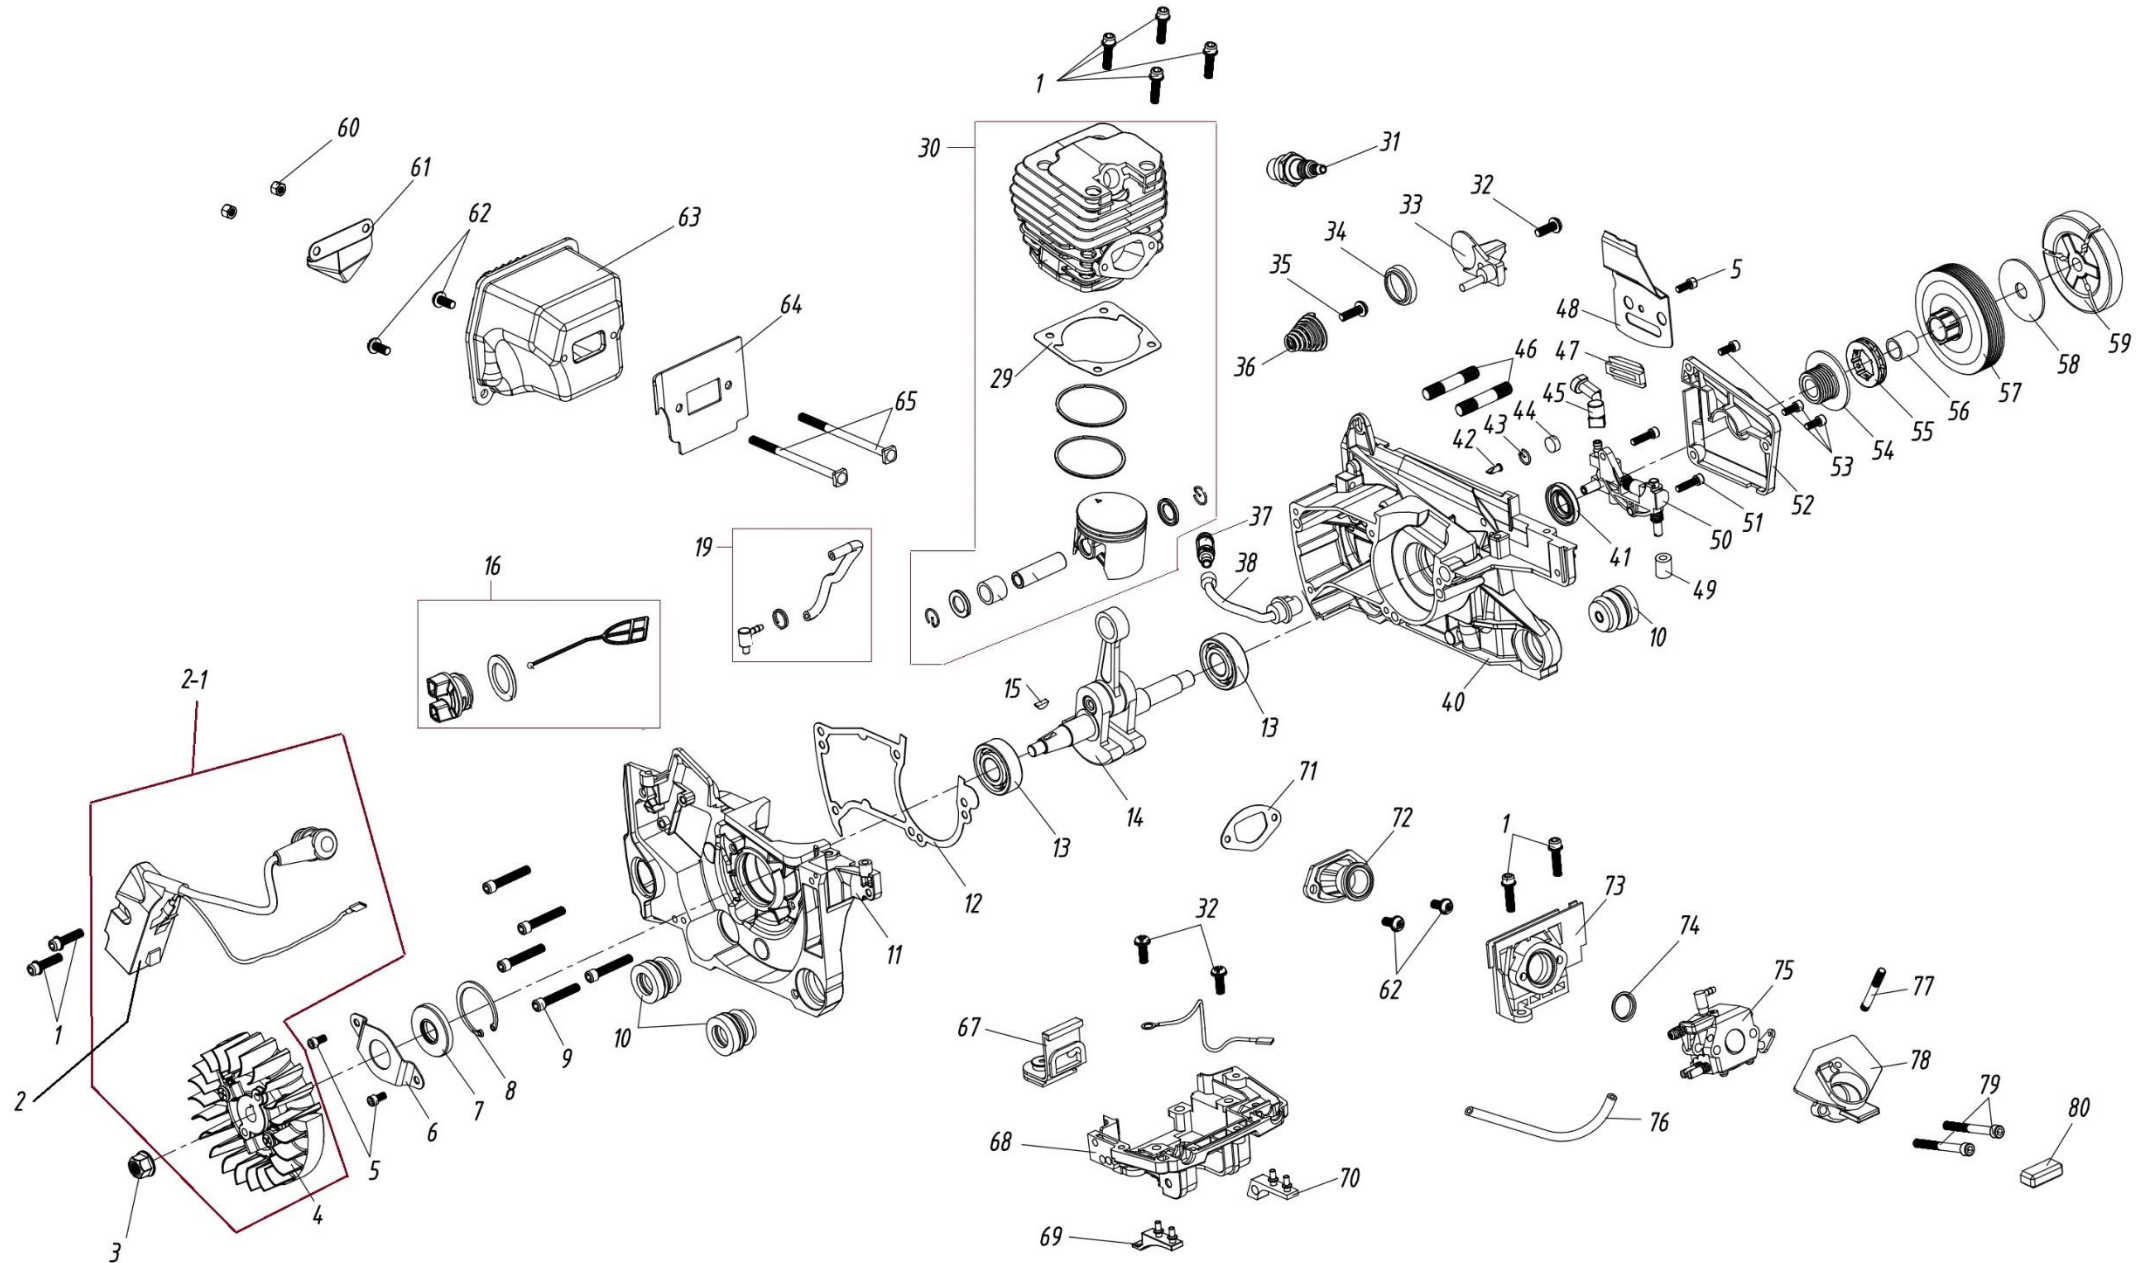

Position	Part number	Název	Name
30-9	5600020309	Levá krytka madla	Left small cover of handle
31	560002031	Spínač	Switch
34	560002034	Palivová zátka	Fuel tank cap
35	560002035	Přední madlo	Front handle
36	110205	Matice	Nut
37	16D325R15S	Řetězová lišta 16" 325" 1,5mm	Chain guide bar 16" 325" 1,5mm
38	25Q66E	Řetěz 325" 1,5mm 66 článků	Chain 325" 1,5mm 66 links
39	958000150	Kryt lišty	Guide bar cover

Position	Part number	Název	Name
1	100303017	Šroub	Bolt
2	560002202	Cívka zapalování	Ignition coil
4	560002204	Setrvačnik	Flywheel
Cívka zapalování a Setrvačnik lze nahradit setem 9450010241. / Ignition coil and Flywheel can be replaced by set 9450010241.			
3	945071	Maticice	Nut
5	100301005	Šroub	Bolt
6	560002206	Kryt gufera	Oil seal fixing plate
7	560002207	Gufero	Oil seal
8	130232	Pojistný kroužek vnitřní	Circlip for hole
9	100302027	Šroub	Bolt
10	560002210	Silenblok	Rubber shock absorber
11	560002211	Levý karter	Left crankcase
12	560002212	Těsnění klikové skříně	Crankcase gasket
13	142102	Ložisko	Bearing
14	560002214	Kliková hřídel	Crankshaft
15	133101012	Woodruffovo pero	Woodruff key
16	560002216	Olejevá zátka	Oil tank cap
19	560002219	Průchodka	Grommet
29	560002229	Těsnění válce	Cylinder gasket
30	560002230	Válec kompletní	Cylinder assembly
31	A958P	Svíčka zapalování	Spark plug
32	100602011	Šroub	Bolt
33	560002233	Zachytávač řetězu	Chain catcher
34	560002234	Doraz pružiny	Spring base
35	100547013	Šroub	Bolt
36	560002236	Pružina	Spring
37	560002237	Olejový filtr	Oil filter
38	560002238	Olejová hadička	Oil tube
40	560002240	Pravý karter	Right crankcase
41	945029	Gufero	Oil seal
42	945090	Ventilek odvodu vzduchu	Air nozzle
43	945091	Pojistný kroužek	Clip
44	945052	Pěnovka	Sponge
45	560002245	Olejová hadička - vývod čerpadla	Oil outlet tube
46	941000022	Svorník	Stud bolt
47	56000200324	Vodítko řetězu	Chain guide
48	560002248	Plech lišty	Steel cover