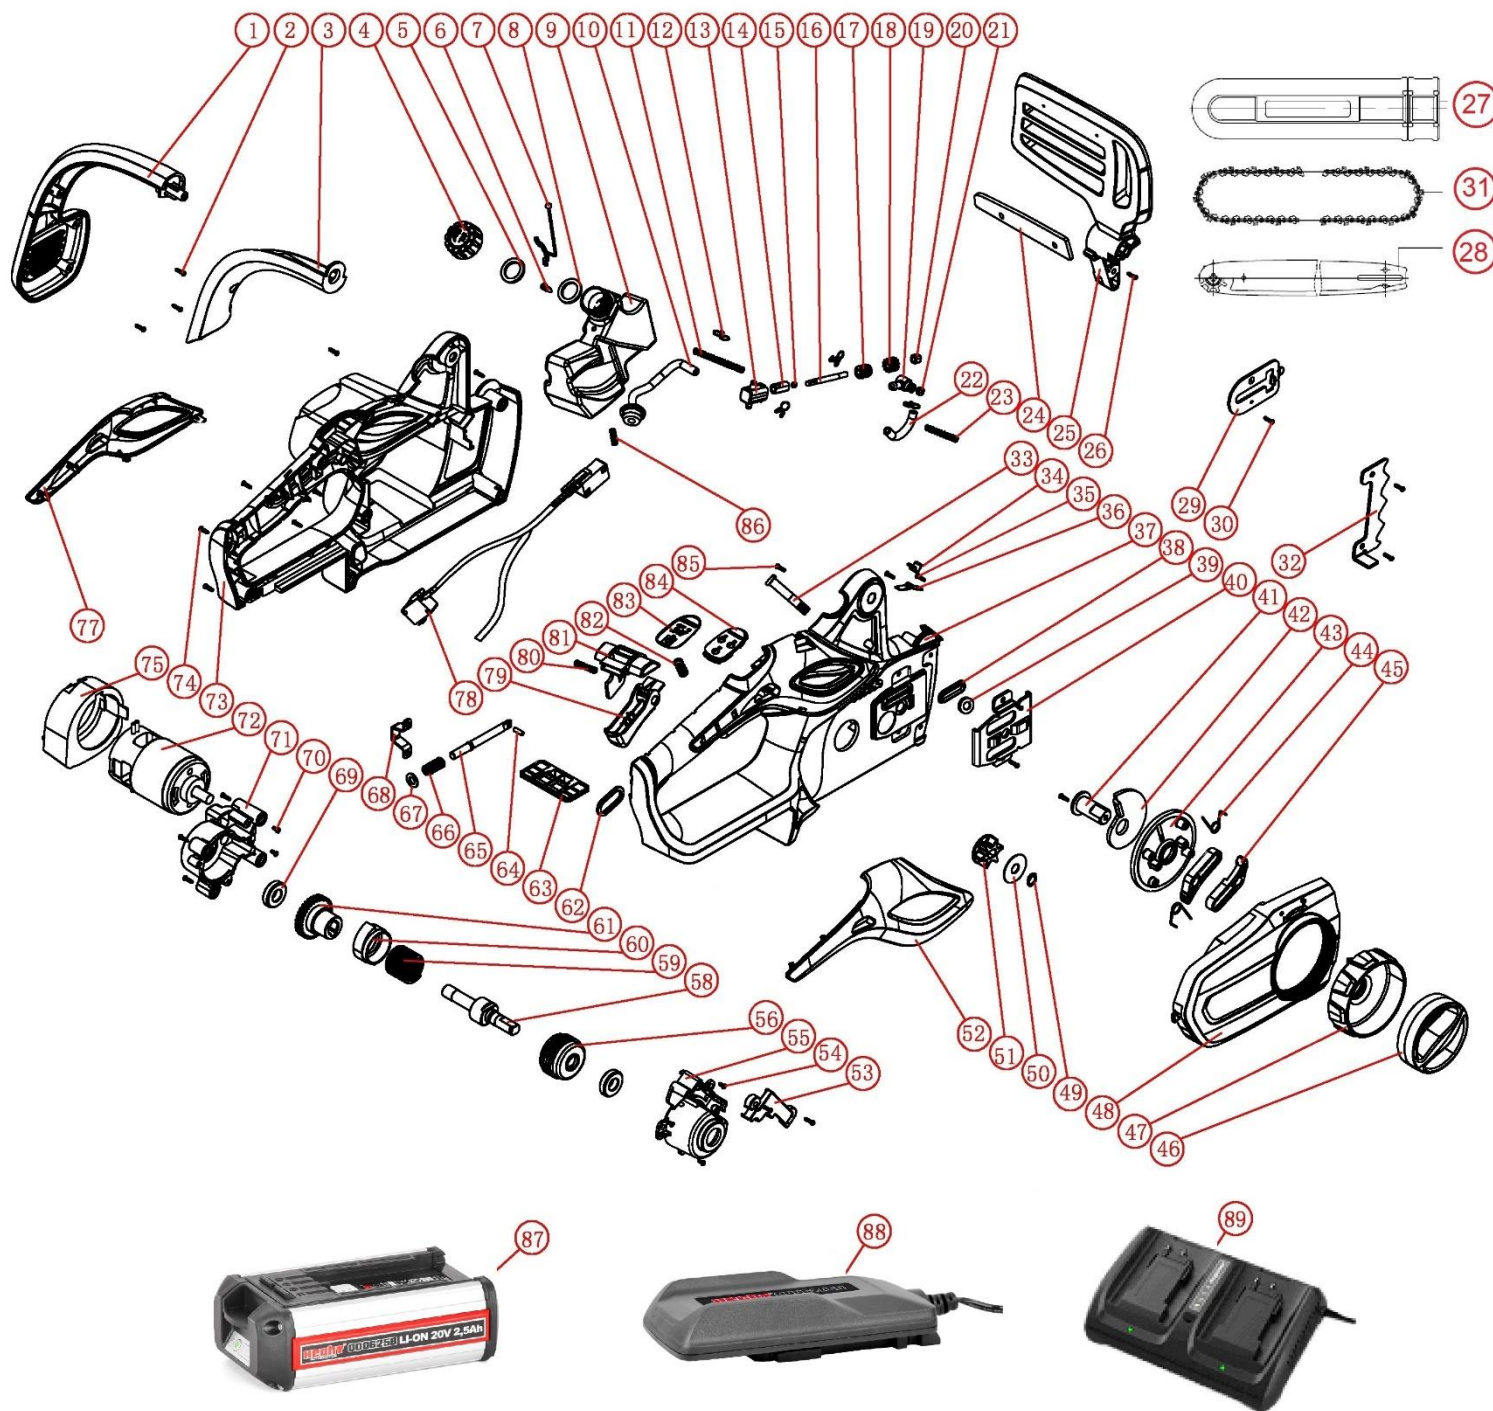

HECHT® 920

made for garden

Position	Part number	Název	Name
1	920010001	Vnější díl předního madla	Outer part of front handle
2	100537009	Šroub	Bolt
3	920010003	Vnitřní díl předního madla	Inner part of front handle
4-8	920010004	Olejevá zátka kompletní	Oil cap assembly
9	920010009	Olejevá nádrž	Oil tank
10	920010010	Olejevá hadička	Oil tube
11	920010011	Pružina	Spring
12	920010012	Svorka hadičky	Oil tube clip
13-21	920010013	Olejové čerpadlo	Oil tube assembly
22	920010022	Olejevá hadička	Oil tube
23	920010023	Pružina	Spring
24	920010024	Lišta	Bar
25	920010025	Štít brzdy	Brake shield
26	100527009	Šroub	Bolt
27	920010027	Kryt lišty	Guide bar cover