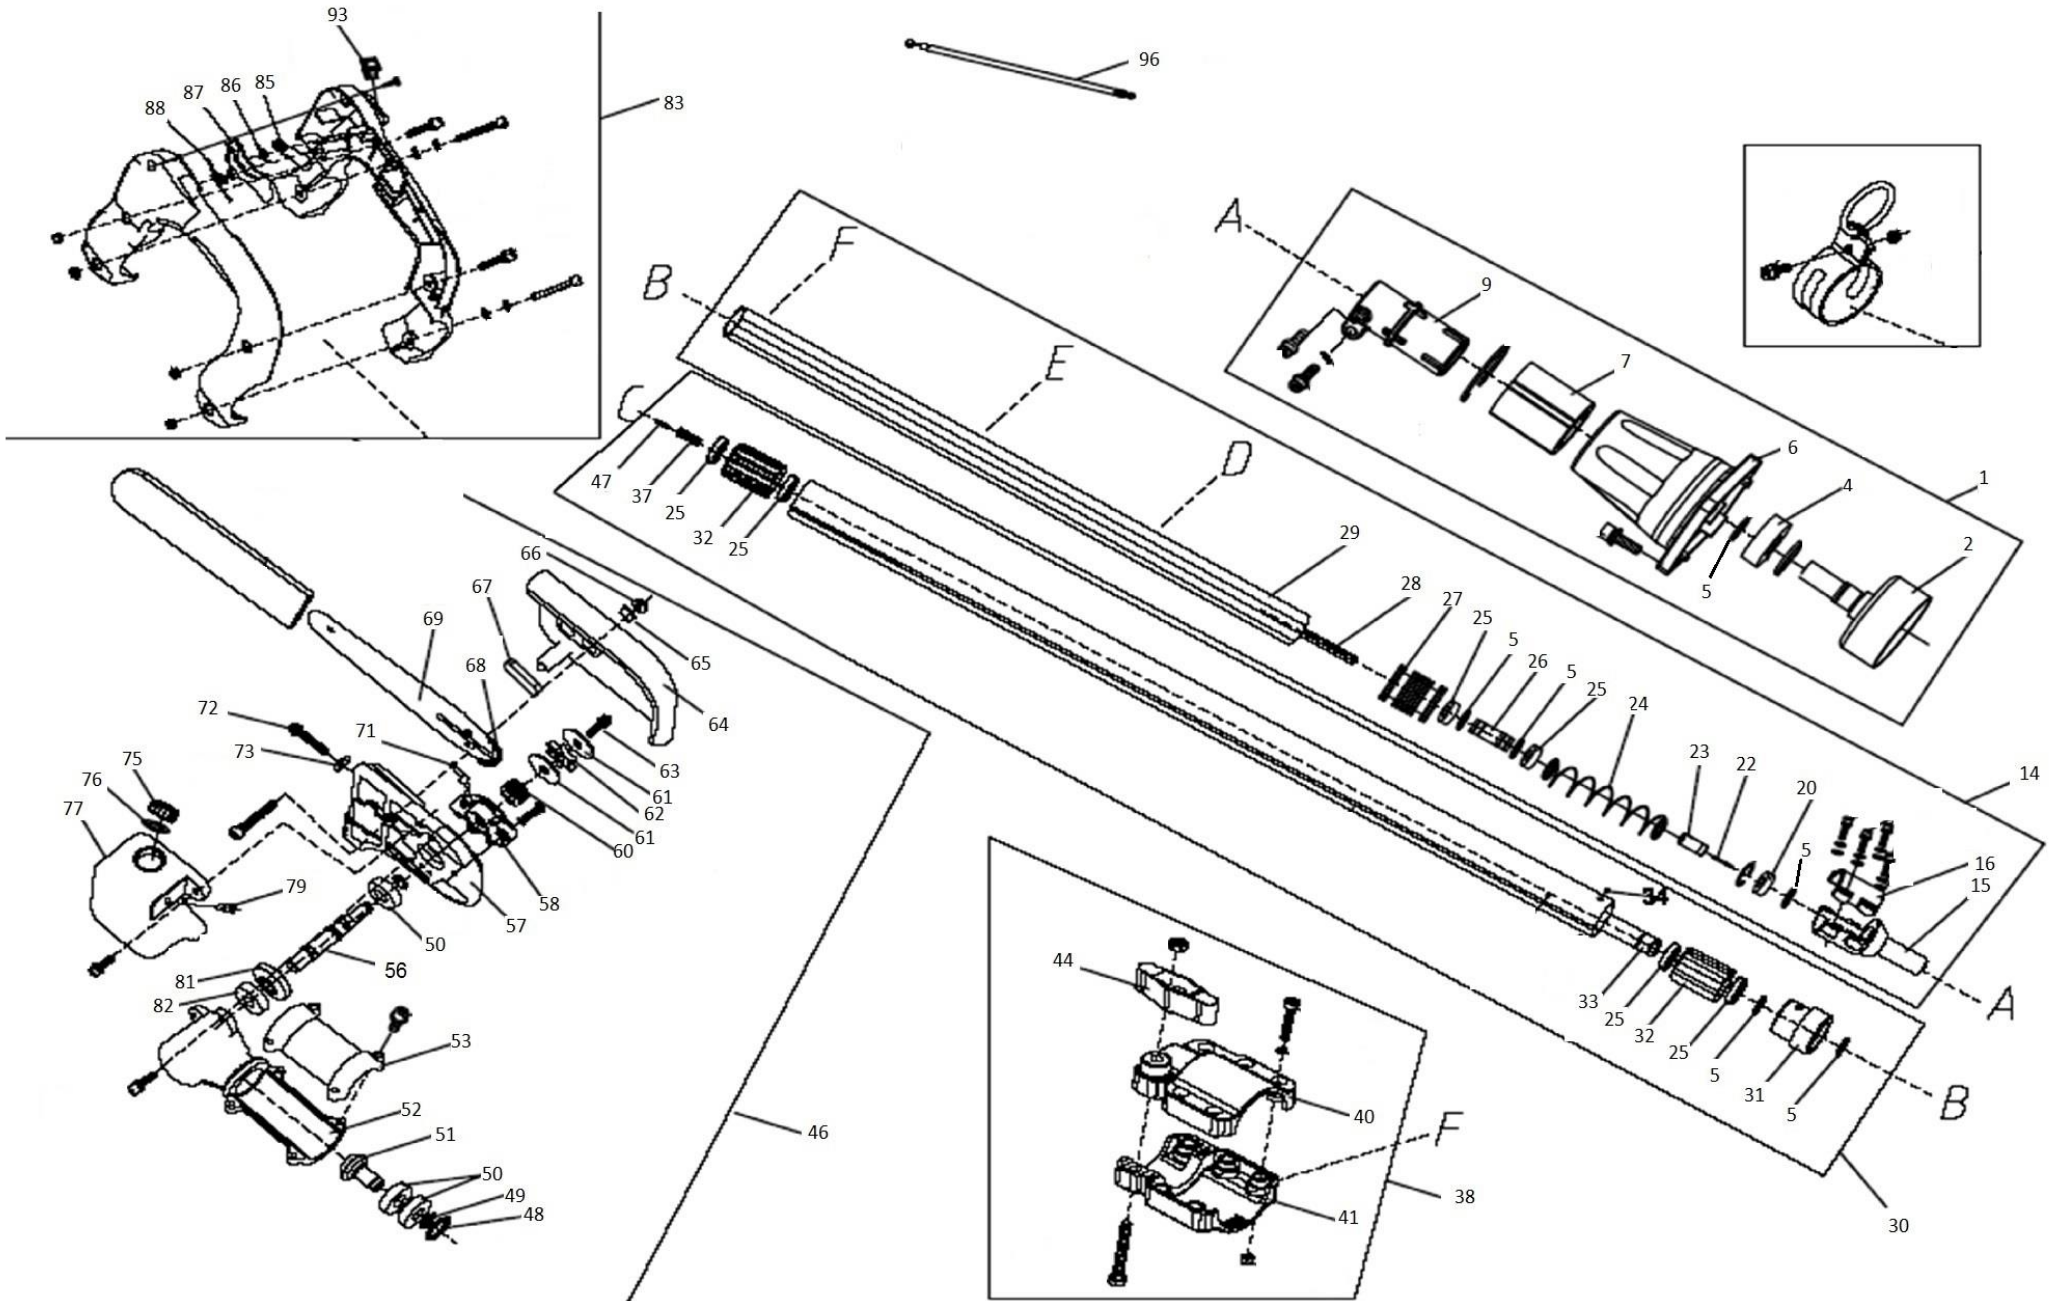

HECHT® 9260

made for garden

Position	Part number	Název	Name
1	61270020107	Skříň spojky kompletní	Clutch case assembly
2	02020050036	Spojkový zvon	Clutch drum
3	130232	Pojistný kroužek vnitřní	Circlip for hole
4	142202	Ložisko	Bearing
5	130112	Pojistný kroužek	Circlip
6	80010060017	Skříň spojky	Clutch case
7	02080020106	Silenblok	Antivibration Rubber
8	130139	Pojistný kroužek	Circlip
9	80010060016	Objímka tubusu	Tube connector
10	100202009	Šroub	Bolt
11	100203017	Šroub	Bolt
12	100202017	Šroub	Bolt
13	120102	Podložka	Washer
14	61270010147	Tubus kompletní	Tube assembly
15	80010060020	Spojka tubusu	Tube connector
16	80010060021	Spojka tubusu	Tube connector upper part
17	120103	Podložka	Washer
18	110103	Matice	Nut
19	100203022	Šroub	Bolt
20	140202	Ložisko	Bearing
21	130229	Pojistný kroužek vnitřní	Circlip
22	02050080037	Hřídelka	Shaft (small)
23	02020090119	Spojovací díl – vnitřní drážkování	Connecting part – inner spline
24	02020110117	Pružina	Spring
25	148302	Ložisko	Bearing
26	02010010178	Spojovací hřídelka	Connecting Shaft
27	02080020109	Vymezovací pouzdro	Bushing
28	02010010147	Hnací hřídel	Drive Shaft
30	61270010151	Spojovací tubus kompletní	Connecting Tube Assembly
31	70030180404	Domeček ložiska	Bearing Bush
32	02080020105	Silenblok	Rubber sheath
33	02020160538	Spojovací hřídel	Connecting Shaft
37	70070110038	Spojovací díl – vnější drážkování	Connecting part – outer spline
38	61270120009	Třmen kompletní	Holder Assembly
40	70030180405	Horní třmen	Top Holder
41	70030180406	Dolní třmen	Lower Holder
42	110102	Pojistná matice	Lock Nut
43	100103042	Šroub	Bolt