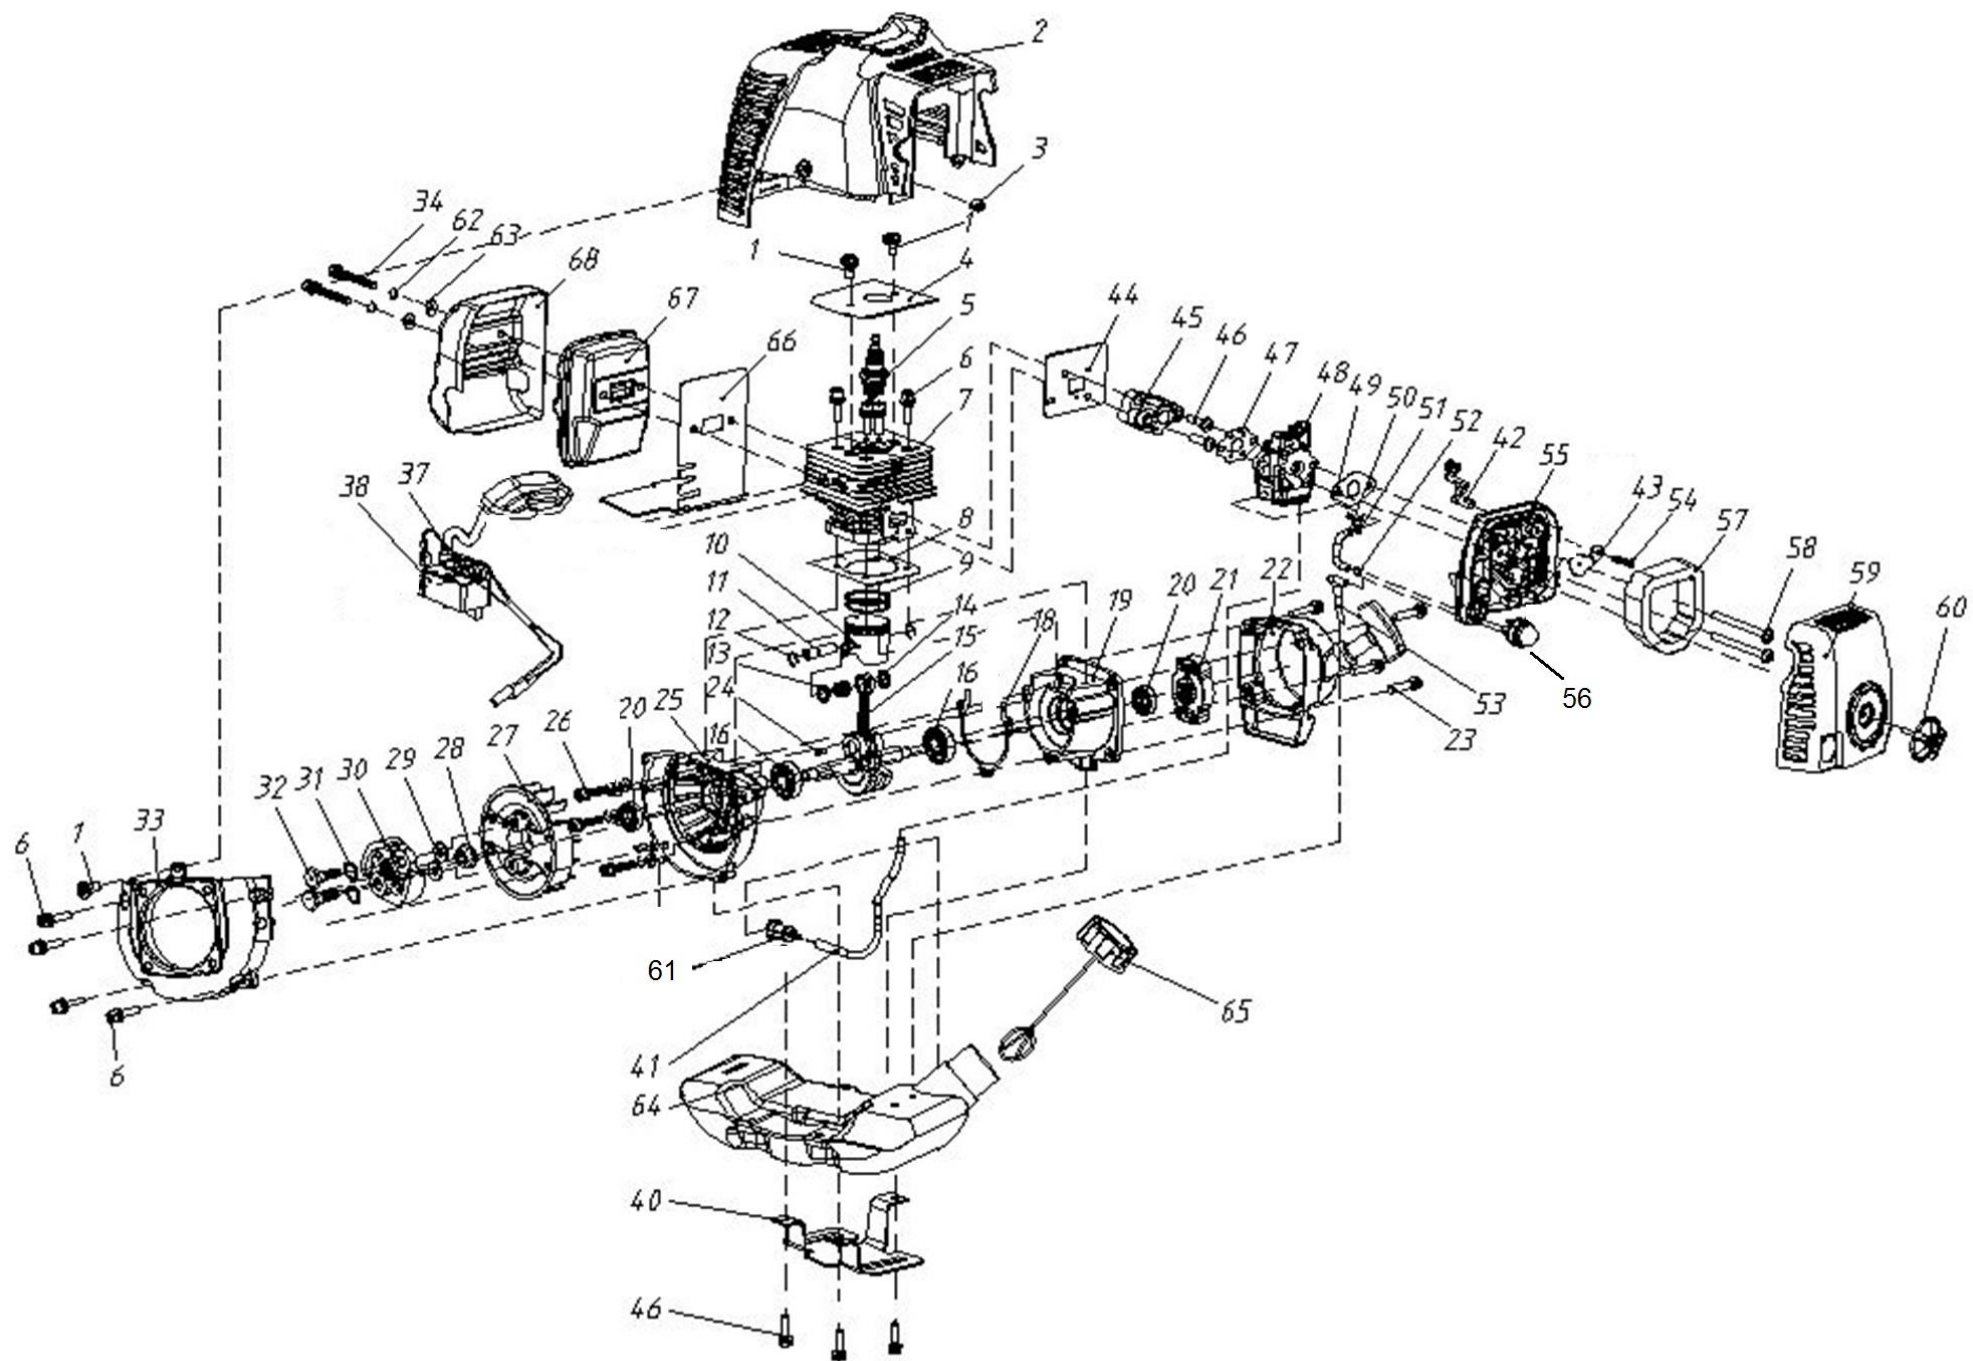

HECHT® 9260

made for garden

Position	Part number	Název	Name
1	100202009	Šroub	Bolt
2	70030030556	Kryt motoru	Engine top cover
3	02080020012	Průchodka	Cable grommet
4	02020160187	Kryt válce	Cylinder top cover
5	A958P	Svíčka zapalování	Spark plug
7	70070130001	Válec	Cylinder
8	02070010020	Těsnění válce	Cylinder gasket
9	924601009	Pístní kroužek (1ks)	Piston ring (1pcs)
10	926501006	Píst	Piston
11	924601012	Pístní čep	Piston pin
12	02020030017	Pojistka pístního čepu	Piston pin circlip
13	03090020018	Jehlové ložisko	Needle bearing
14	02020150007	Podložka ložiska	Needle bearing washer
15	02020120009	Kliková hřídel	Crankshaft
16	140101	Ložisko	Bearing
18	02070010110	Těsnění klikové skříně	Crankcase gasket
20	146BTS121	Gufero	Oil seal
21	02050100005	Miska startéru	Starter idle pulley
22	02050070002	Startér mechanický kompletní	Starter assembly
23	100102013	Šroub	Bolt
24	142011011	Woodruff pero	Woodruff key
26	100102027	Šroub	Bolt
27	02050030018	Setrvačnick	Flywheel
28	03030020003	Matic	Nut
30	02050160002	Spojka kompletní	Clutch assembly
31	03040050042	Podložka šroubu spojky	Wave washer
32	924601046	Šroub spojky	Clutch bolt
33	70070030024	Kryt setrvačnicku	Flywheel cover
34	100302047	Šroub	Bolt
38	02050030126	Cívka zapalování	Ignition coil
40	02020160443	Držák nádrže	Fuel tank bracket
41	152001117	Palivová hadička	Pipe
42	70030040030	Páčka sytiče	Choke Handle
43	924601054	Klapka sytiče	Choke
44	02070010078	Těsnění příruby karburátoru	Intake flange gasket
45	02110030031	Příruba karburátoru	Carburetor intake flange
46	100302017	Šroub	Bolt
47	924601049	Těsnění karburátoru	Carburetor gasket