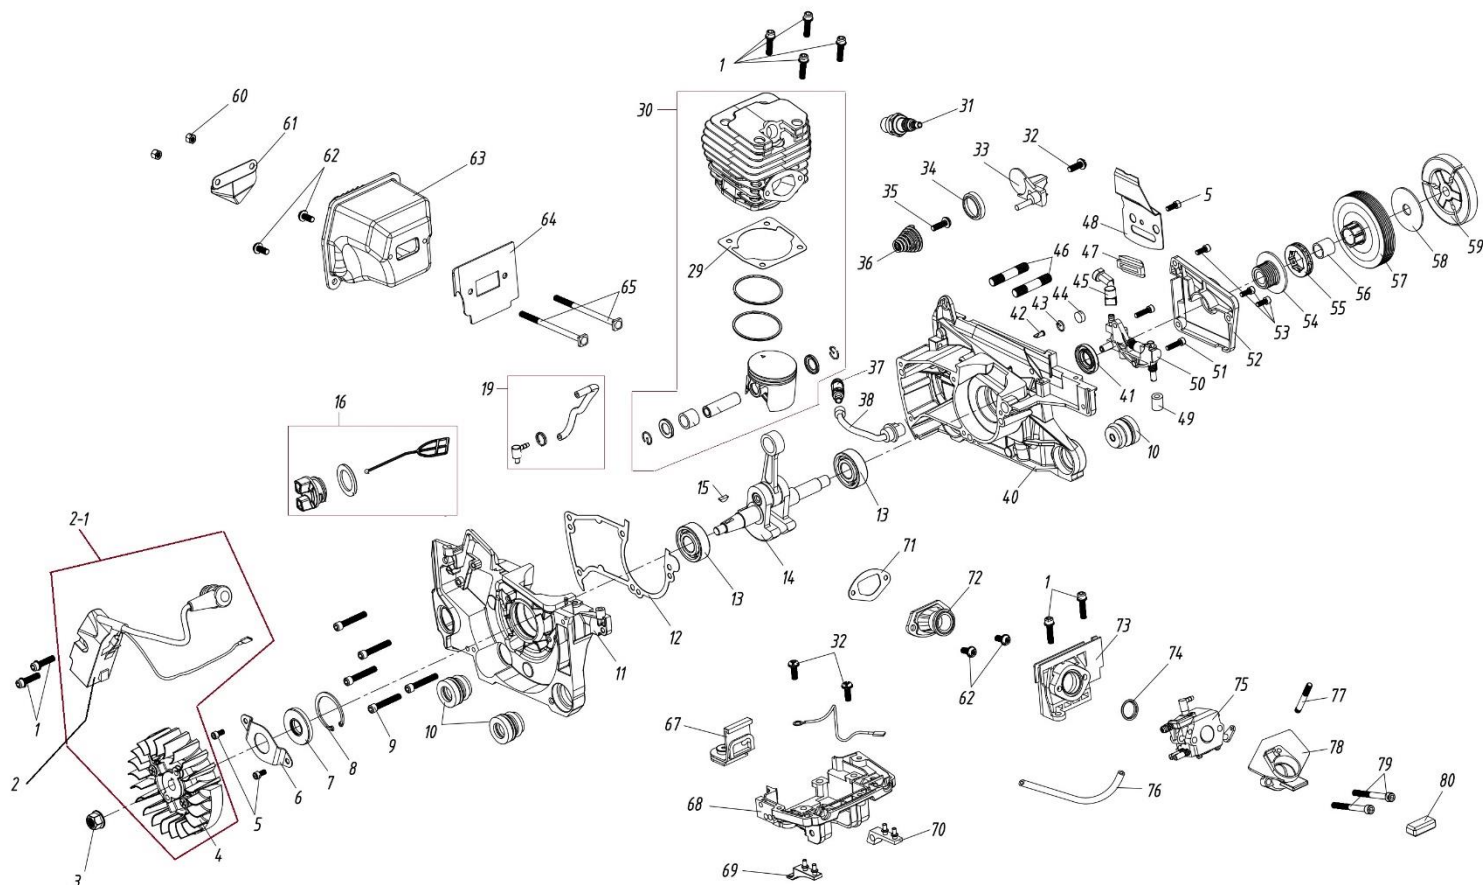

HECHT® 954

made for garden

Position	Part number	Název	Name
1	100303017	Šroub	Bolt
2	560002202	Cívka zapalování	Ignition coil
4	560002204	Setrvačnick	Flywheel
2-1	9450010241	Sada cívky zapalování a setrvačnicku	Ignition coil + flywheel set
Cívka zapalování a Setrvačnick lze nahradit setem 9450010241. / Ignition coil and Flywheel can be replaced by set 9450010241.			
3	945071	Matic	Nut
5	100301005	Šroub	Bolt
6	560002206	Kryt gufera	Oil seal baffle
7	560002207	Gufero	Oil seal
8	130232	Pojistný kroužek vnitřní	Circlip for hole
9	100302027	Šroub	Bolt
10	560002210	Silenblok	Shock absorber
11	560002211	Levý karter	Chain saw left case
12	560002212	Těsnění klikové skříně	Crankcase gasket
13	142102	Ložisko	Bearing
14	954000014	Kliková hřídel	Crankshaft
15	133101012	Woodruffovo pero	Woodruff key
16	560002216	Olejová zátka	Oil tank cap
19	560002219	Průchodka	Grommet
29	560002229	Těsnění válce	Cylinder gasket
30	954000030	Válec kompletní	Cylinder assembly
31	A958P	Svíčka zapalování	Spark plug
32	100602011	Šroub	Bolt
33	560002233	Zachytávač řetězu	Chain catcher
34	560002234	Doraz pružiny	Spring cage
35	100547013	Šroub	Bolt
Position	Part number	Název	Name