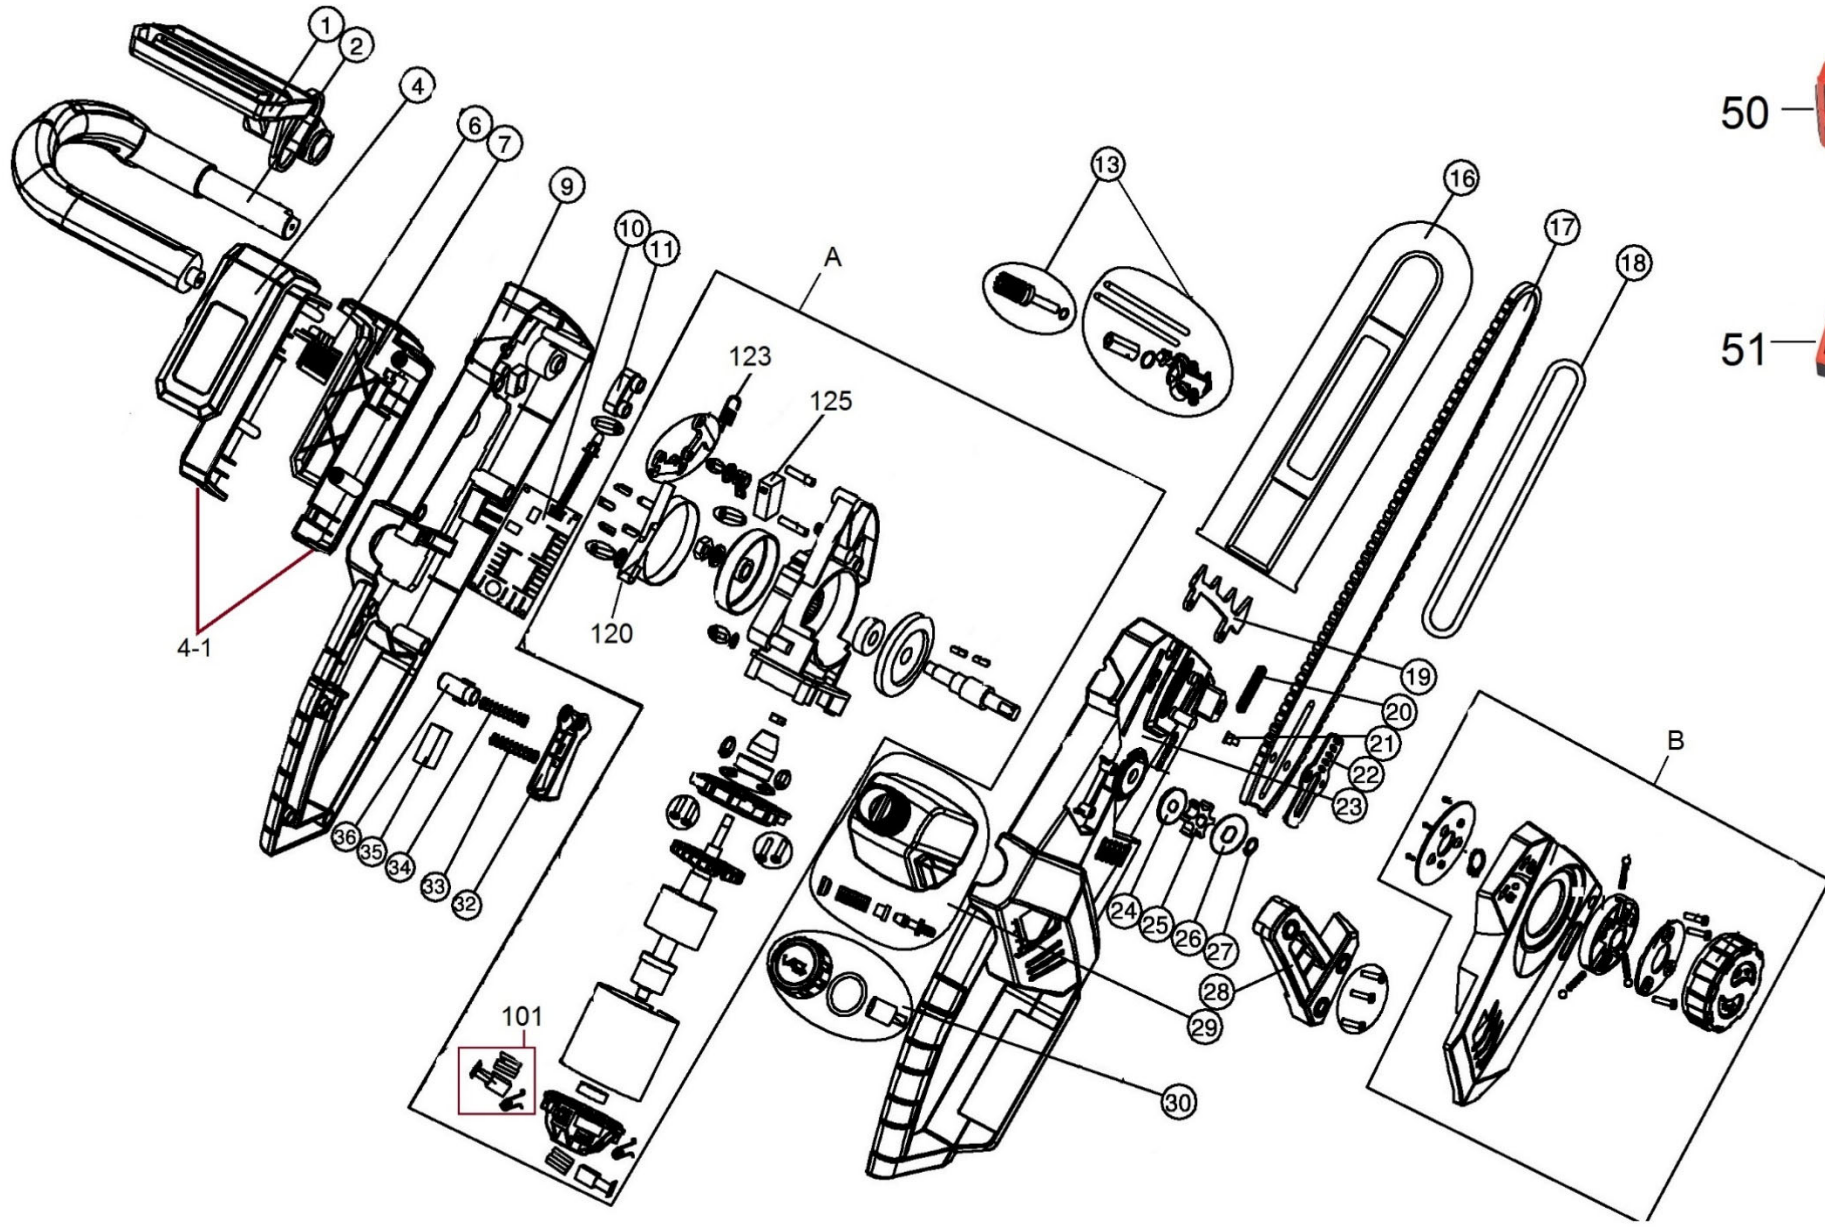

HECHT® 9936

made for garden

Position	Part number	Název	Name
1	993600001	Štít brzdy	Brake guard
2	993600002	Přední madlo	Front handle
4-1	9936000041	Horní a spodní držák baterie (set 2 ks)	Upper and lower battery bracket (set 2 pcs)
4	993600004	Horní držák baterie	Battery upper bracket
6	993600006	Konektor baterie	Battery connector
7	993600007	Spodní držák baterie	Battery lower bracket
9	993600009	Levý karter	Left housing
10	993600010	Elektronika	Controller
11	993600011	Vahadlo štítu	Brake guard block
13	993600013	Olejové čerpadlo kompletní	Oil pump assembly
16	75118069	Kryt lišty	Guide bar cover
17, 21, 22	993600017	Řetězová lišta 14" (s deskou rychloupínání)	Guide bar 14" (with tensioner plate)
18	31E52E	Řetěz 3,8" 1,1mm 52 článků	Chain 3,8" 1,1mm 52 links
19	993600019	Zubová opěrka	Teeth plate
20	993600020	Těsnění lišty	Guide bar gasket
23	993600021	Pravý karter	Right housing
24	993600024	Podložka řetězky	Sprocket washer
25	993600025	Řetězka	Sprocket
26	993600026	Podložka řetězky	Sprocket washer
27	PK-10	Pojistný kroužek 10	Circlip 10
28	993600028	Držák předního madla	Front handle bracket
29	993600029	Olejová nádrž kompletní	Oil tank assembly
30	993600030	Olejová zátka kompletní	Oil tank cap
32	993600032	Páčka spínače	Switch trigger
33	993600033	Pružina páčky spínače	Switch trigger spring
34	993600034	Pružina tlačítka	Button spring
35	993600035	Spínač	Switch
36	993600036	Tlačítko	Button
B	993600041	Kryt řetězky kompletní	Right cover assembly
A	993600100	Kompletní motor	Motor assembly
101	993600101	Uhlík (pár)	Carbon brush (pair)
120	993600120	Pásek brzdy	Brake strap
123	993600123	Pružina	Spring
125	993600125	Spínač	Switch
50	HECHT005040B	Baterie 40V4Ah	Battery 40V4Ah
	HECHT005025B	Baterie 40V2,5Ah	Battery 40V2,5Ah
51	HECHT005046	Nabíječka	Charger