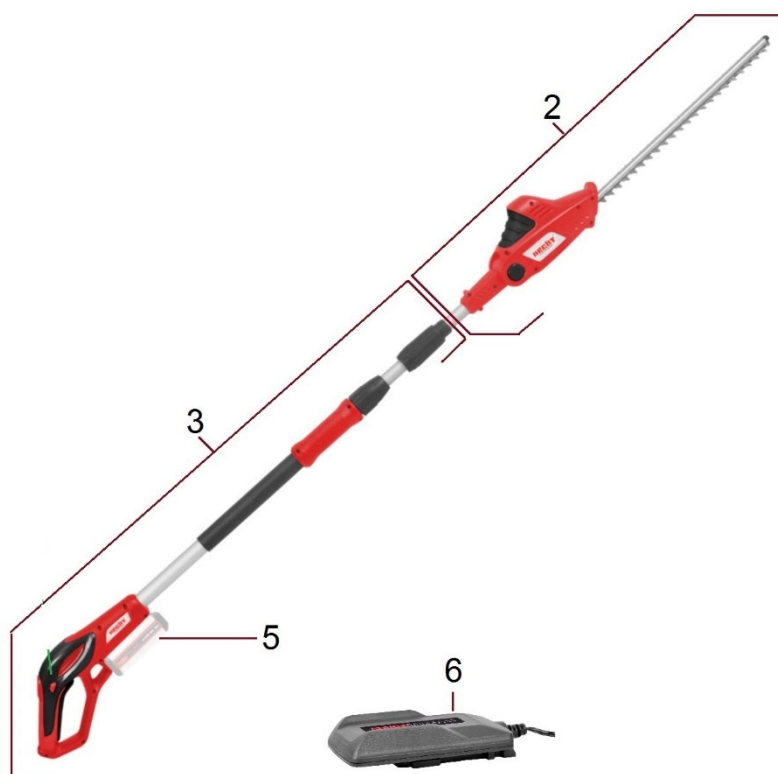

# HECHT® 6025

made for garden

Position	Part number	Název	Name
2	602500011	Skříň převodu	Gearbox assembly
3	602500046	Tubus kompletní	Tube assembly
5	000625B	Akumulátor	Battery
6	000620CH	Nabíječka	Charger