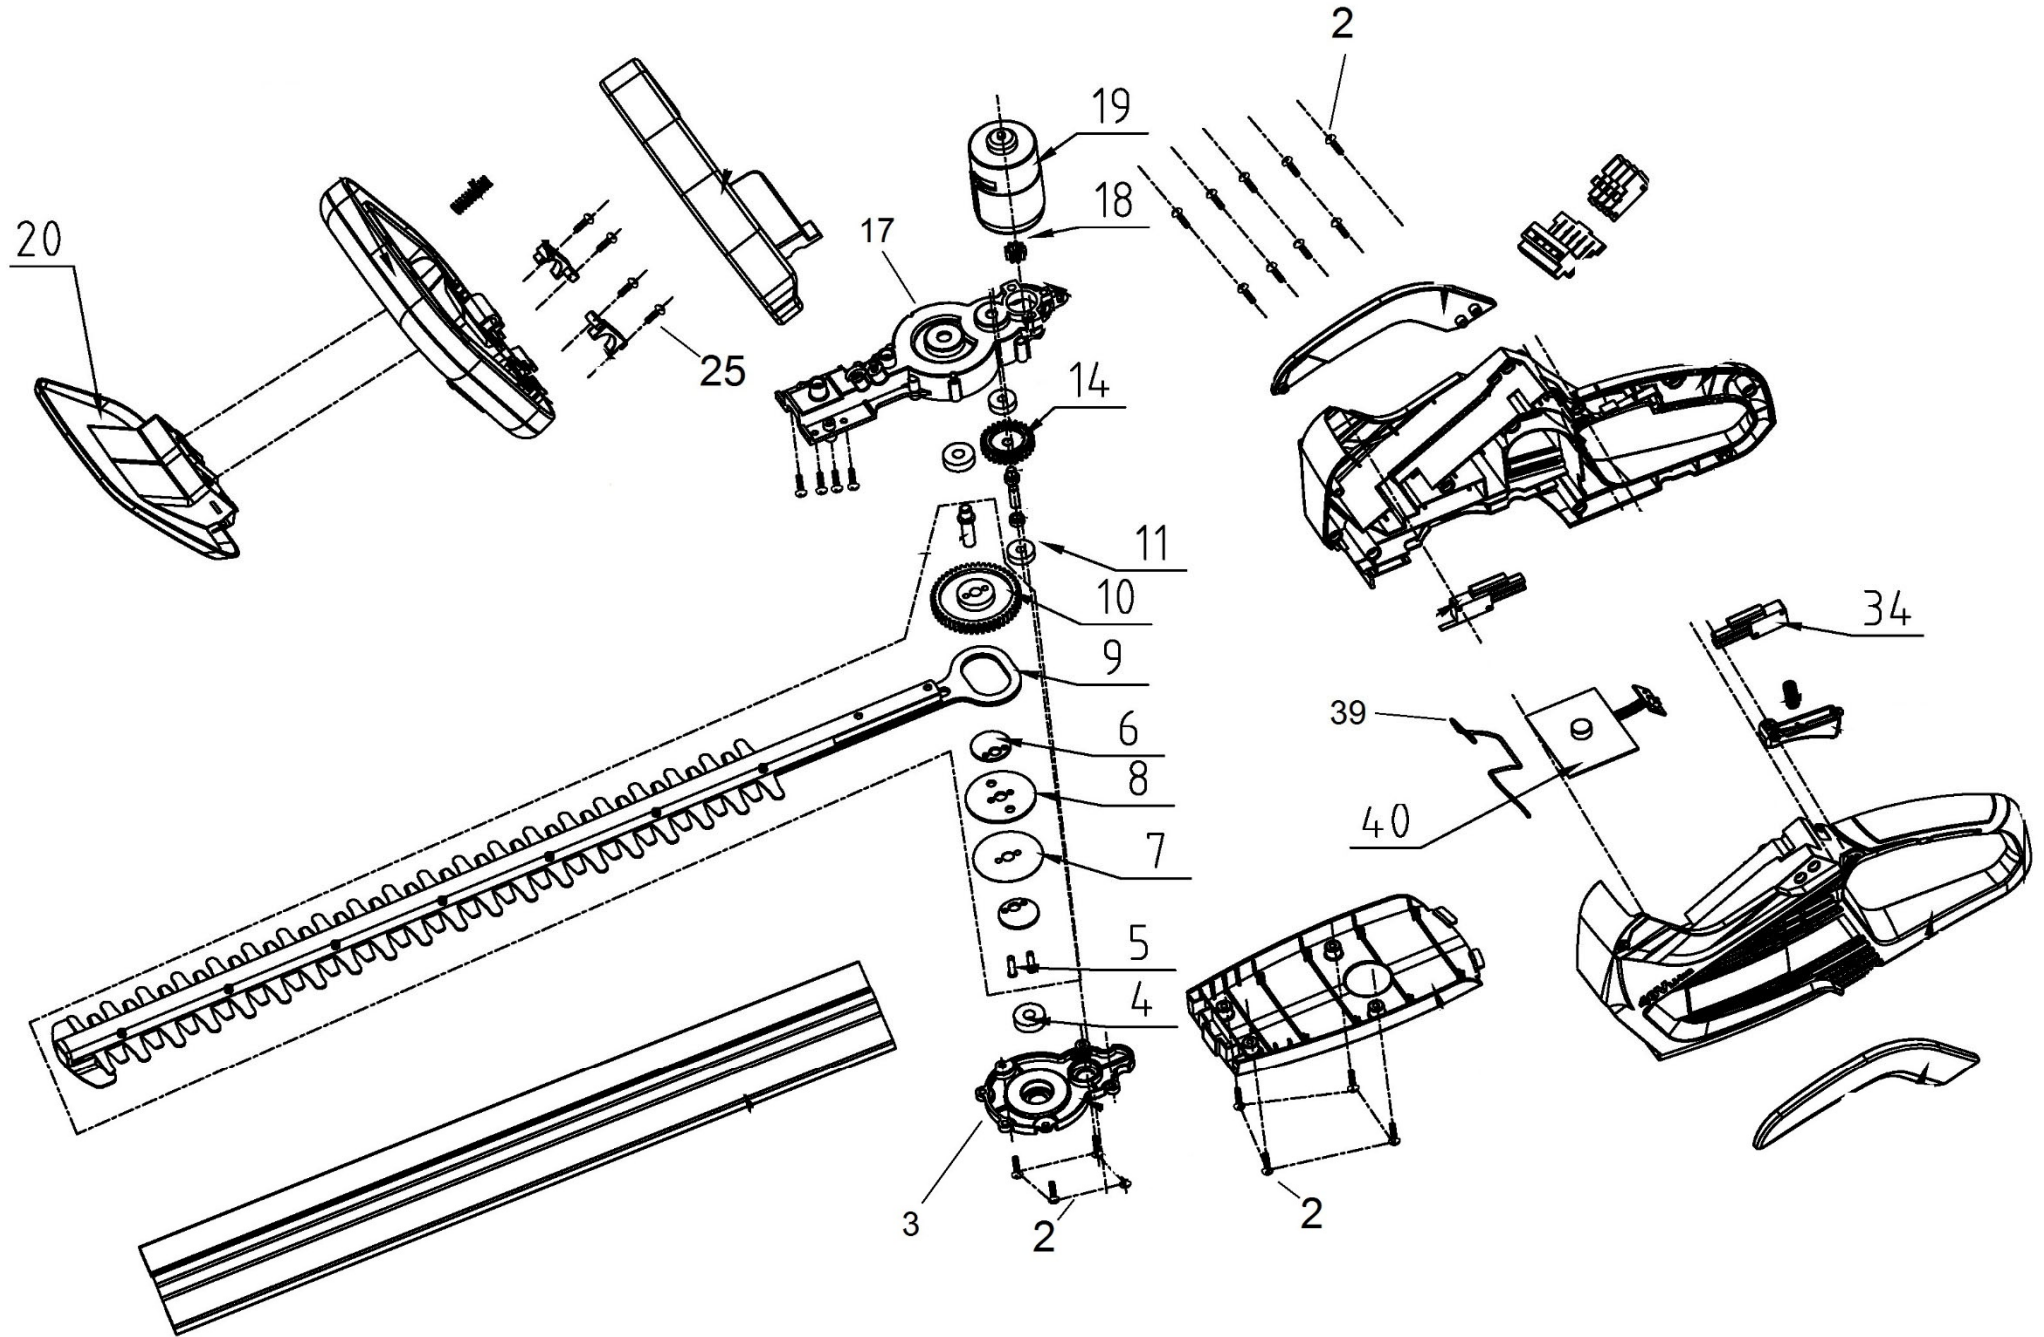

# HECHT® 6040

made for garden

Position	Part number	Název	Name
Na tento produkt lze objednat již pouze níže uvedené díly / Only below listed spare parts can be ordered			
2	100537007	Šroub	Bolt
3	604002003	Spodní kryt převodovky	Gearbox lower cover
4	150308	Ložisko	Bearing
5	604002005	Čep	Pin
6	604002006	Excentrická podložka	Eccentric plate
7	604002007	Podložka 1	Washer plate
8	604002008	Podložka 2	Washer plate
9	604002045	Stříhací lišta kompletní	Blade
10	604002010	Ozubené kolo	Gear
11	152306	Ložisko	Bearing
14	604002014	Ozubené kolo	Gear
17	604002017	Horní kryt převodovky	Gearbox upper cover
18	604002018	Pastorek motoru	Motor gear
19	604002019	Motor	Motor
20	604002020	Ochranný štít	Protecting cover
25	100537009	Šroub	Bolt
34	604002034	Spínač	Switch
39	604002039	Pojistka baterie	Battery spring
40	604002040	Elektronika	PCB panel