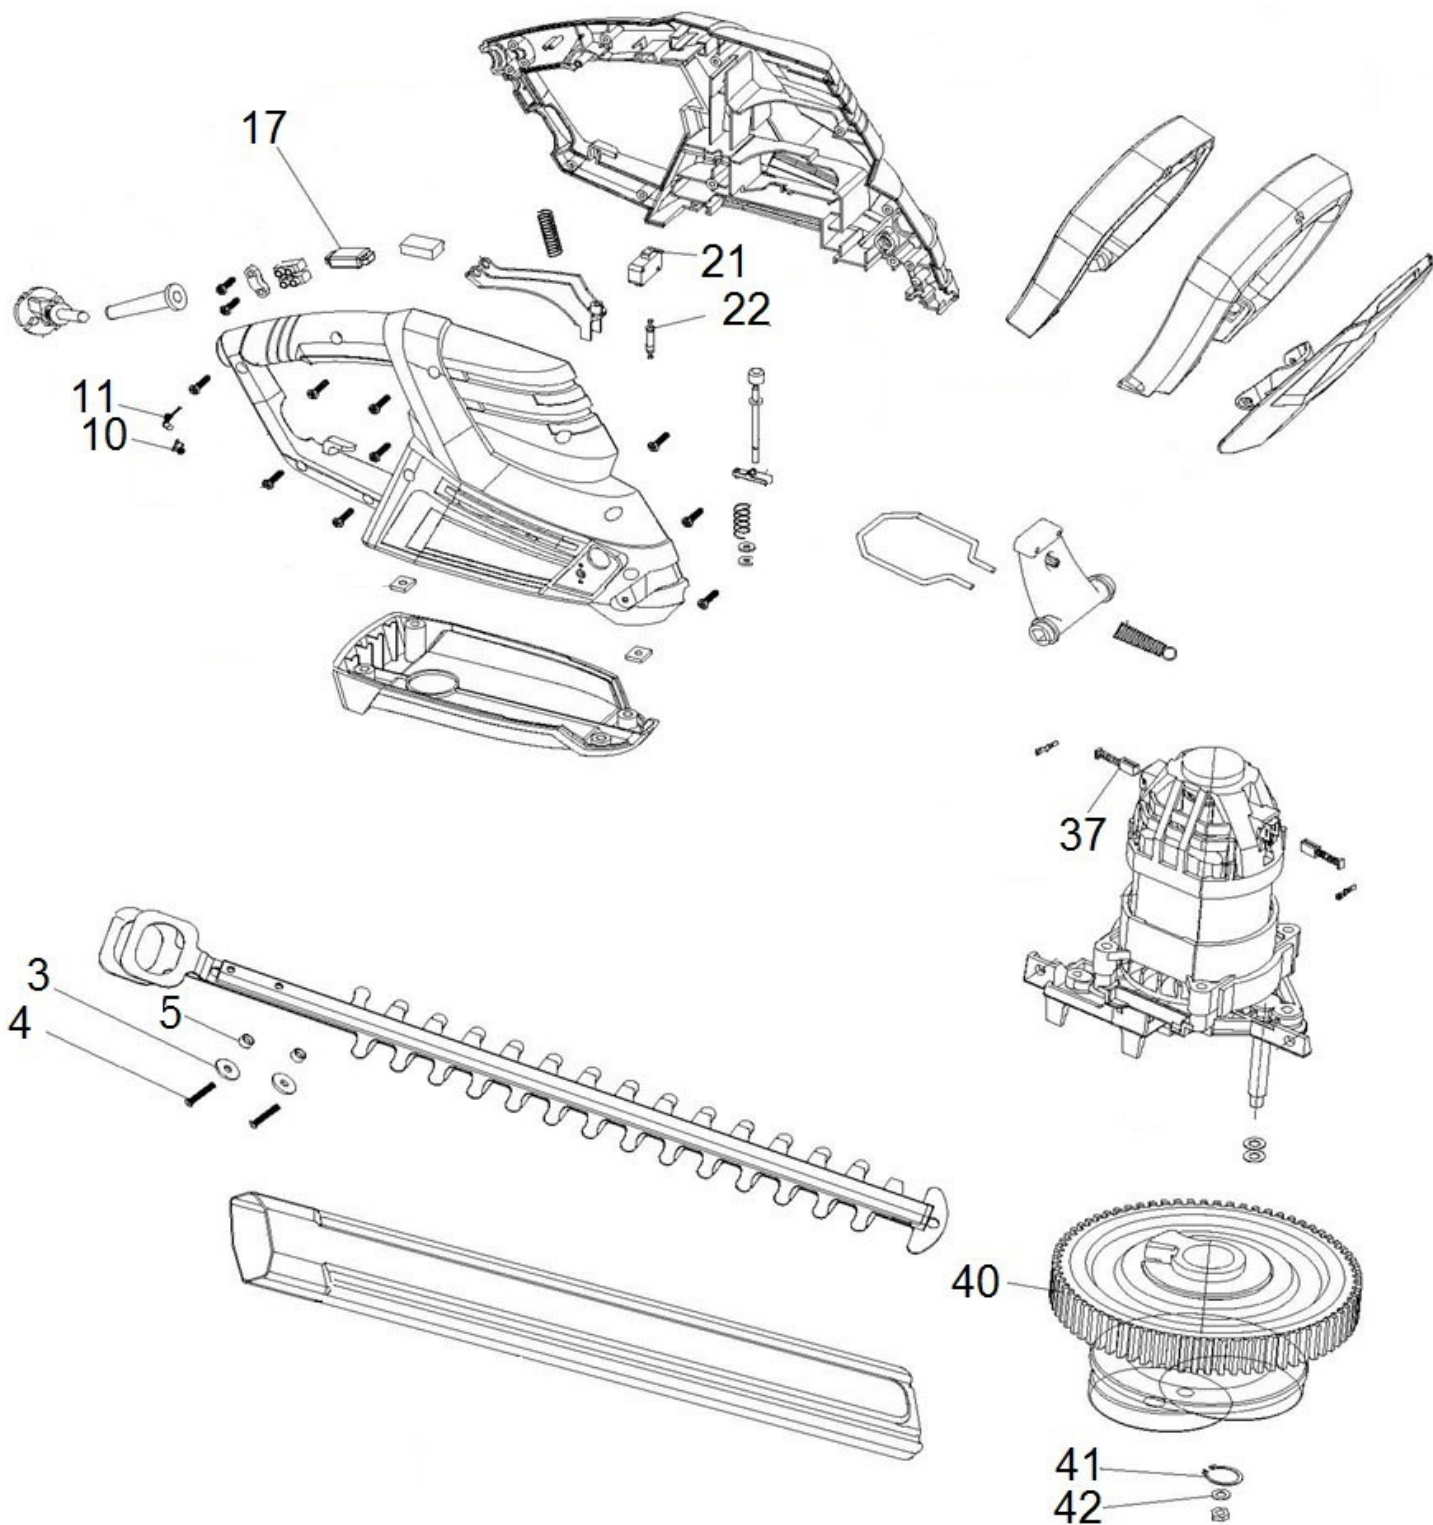

HECHT[®] 607

made for garden

HECHT® 607

made for garden

Position	Part number	Název	Name
Na tento produkt lze objednat již pouze níže uvedené díly / Only below listed spare parts can be ordered			
3	607000003	Podložka	Washer
4	100502022	Šroub	Bolt
5	607000005	Pouzdro	Blade bushing
10	607000010	Kryt kontrolky	Indicator light cover
11	607000011	Kontrolka	Indicator light
17	607000017	Cívka	Inductance
21	607000021	Mikrospínač	Micro switch
22	607000022	Spojovací táhlo	Soft connect
37	607000037	Uhlíky	Carbon brush
40	607000040	Kolo excentru	Eccentric gear
41	607000041	Pojistný kroužek	Circlip
42	607000042	Podložka	Washer