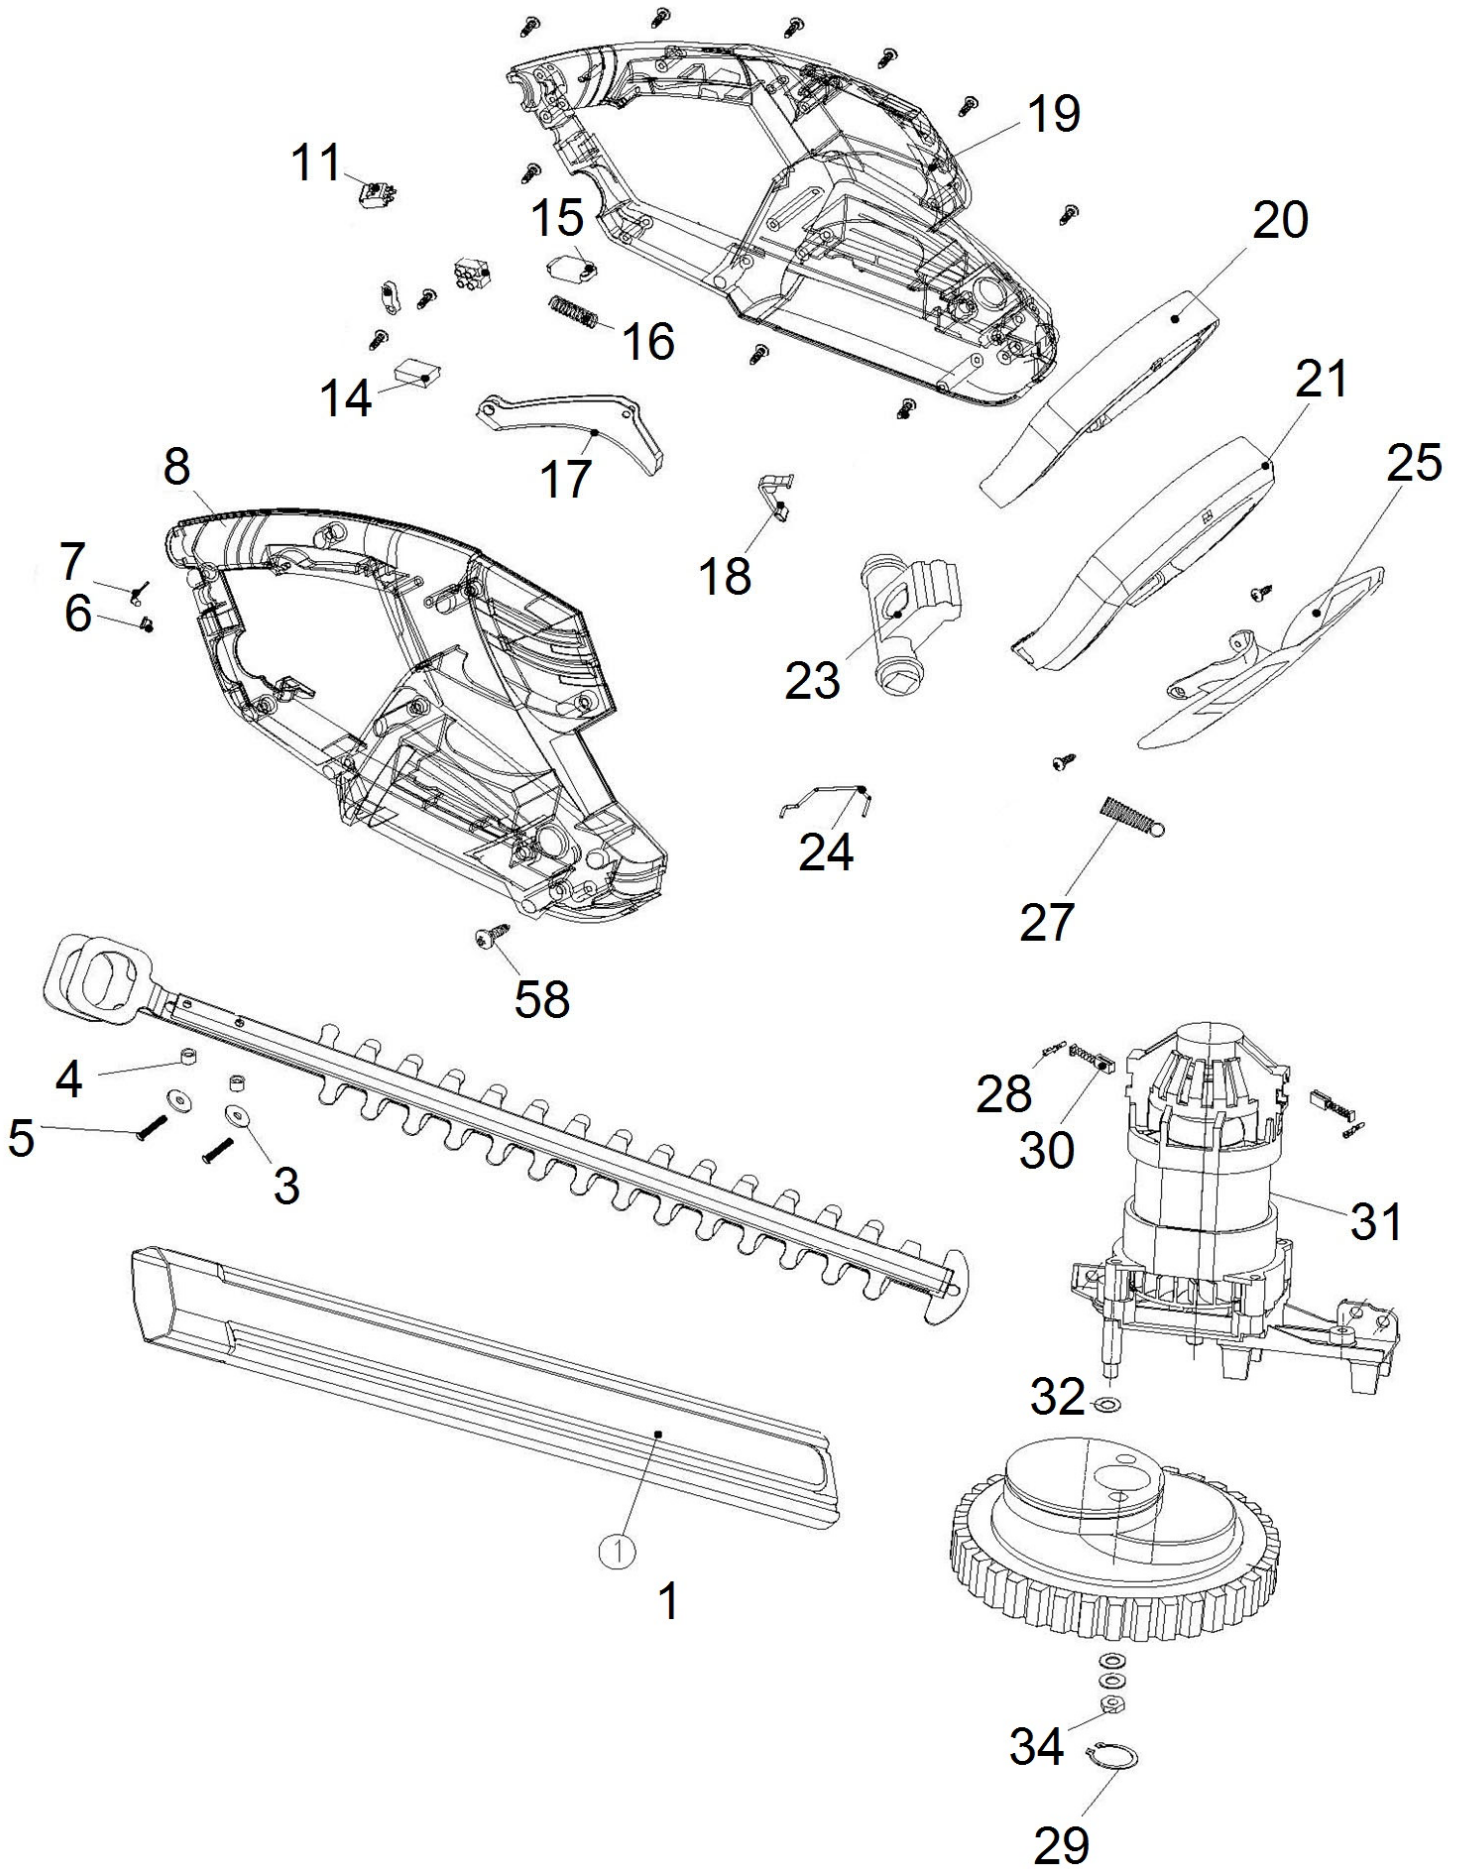

HECHT® 609

made for garden

Position	Part number	Název	Name
1	609000001	Kryt lišty	Blade cover
3	609000003	Podložka	Blade washer
4	609000004	Pouzdro	Bushing
5	100502022	Šroub	Bolt
6	609000006	Kryt kontrolky	Indicator light cover
7	609000007	Kontrolka	Indicator light
8	609000008	Pravý karter	Right housing
11	609000011	Spínač	Switch
14	609000014	Kondenzátor	Capacitor
15	609000015	Cívka	Inductance
16	609000016	Pružina	Spring
17	609000017	Páčka spínače	Switch trigger
18	609000018	Planžeta	Plate
19	609000019	Levý karter	Left housing
20	609000020	Přední spoušť	Front trigger
21	609000021	Přední rám	Front frame
23	609000023	Kulisa štítu	Shield bracket
24	609000024	Táhlo	Steel rod
25	609000025	Štít	Shield cover
27	609000027	Pružina	Spring
28	609000028	Krytka uhlíku	Brush holder pin
29	130132	Pojistný kroužek	Circlip
30	609000030	Uhlík	Carbon brush
31	609000031	Motor kompletní	Motor assembly
32	609000032	Podložka	Washer
34	609000034	Matice	Nut