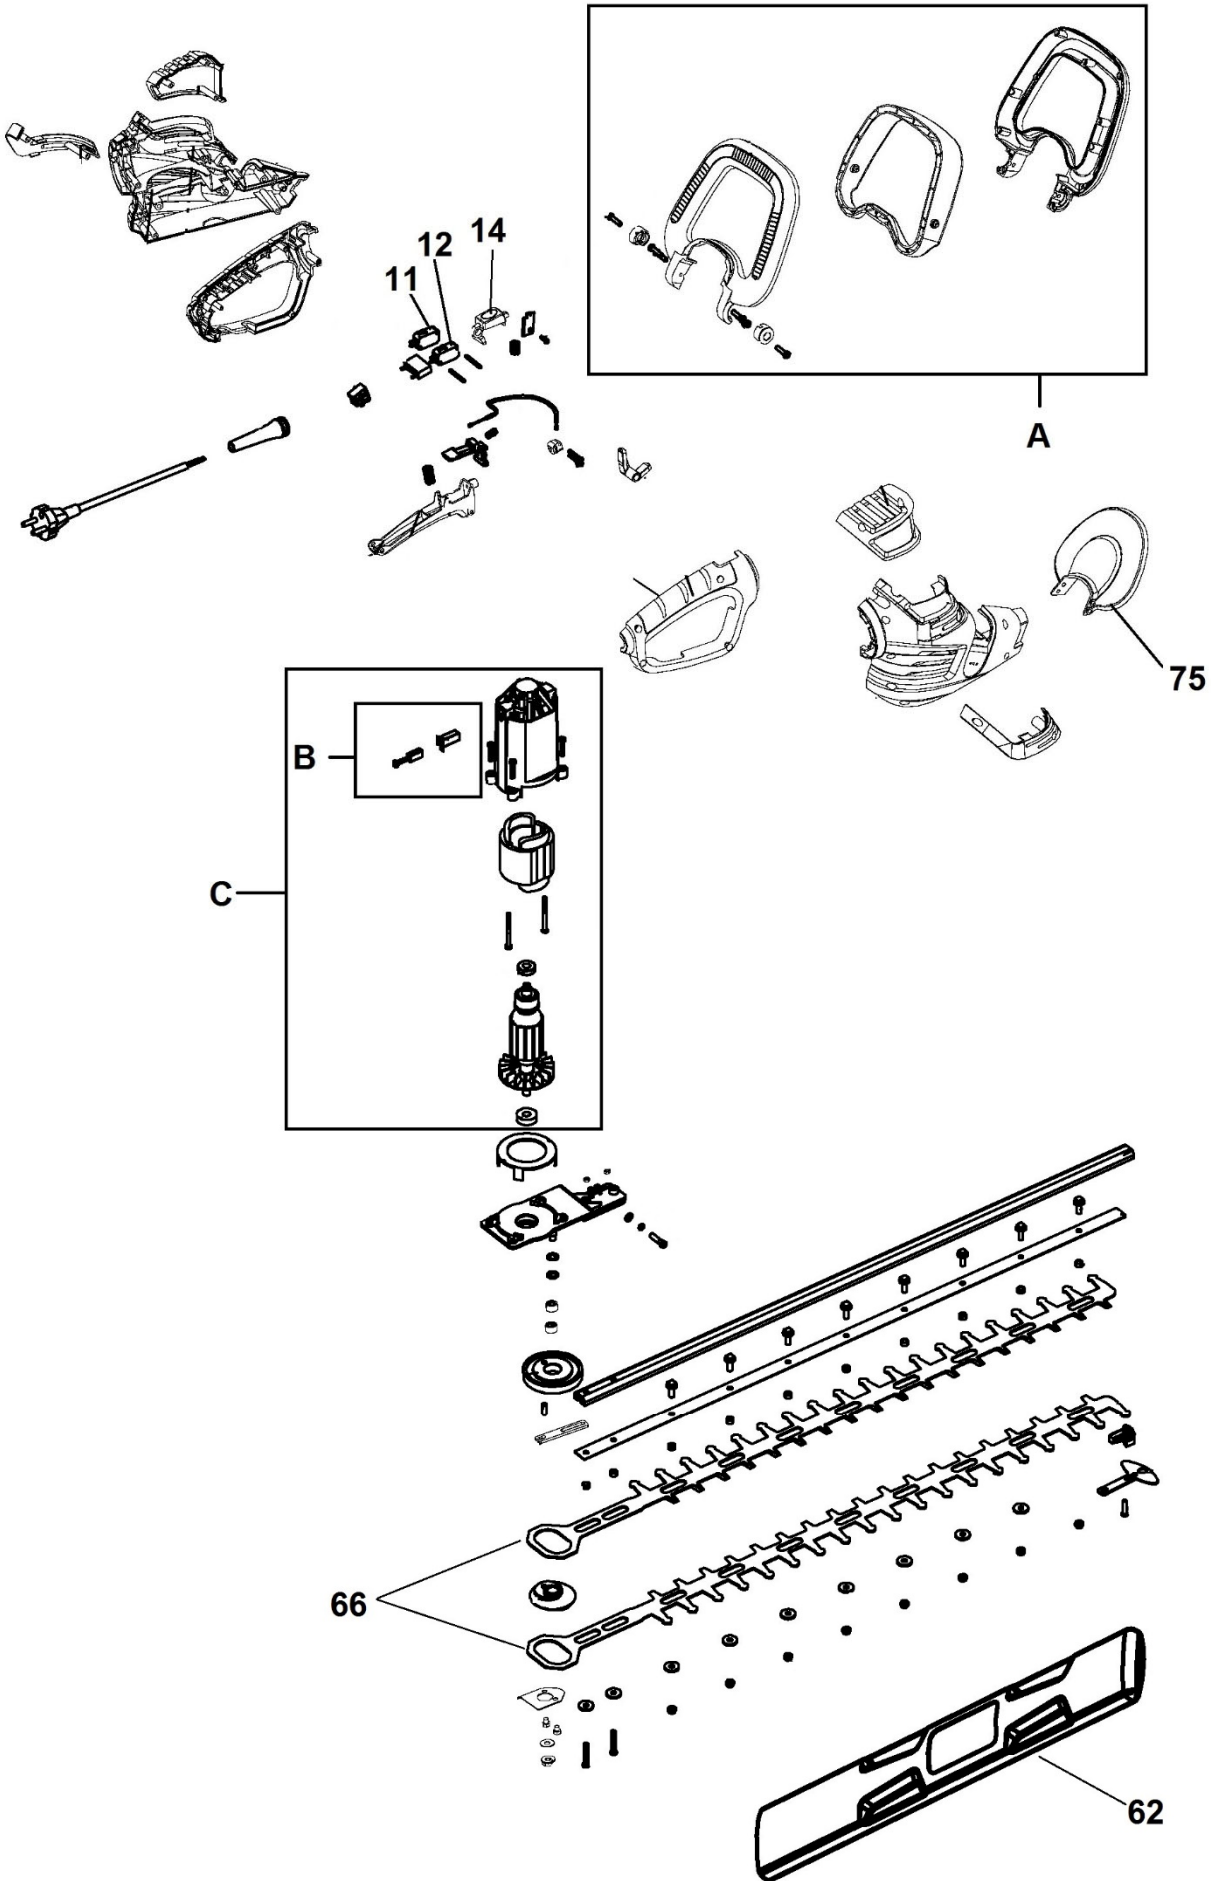

HECHT® 610

made for garden

Position	Part number	Název	Name
Na tento produkt lze objednat již pouze níže uvedené díly / Only below listed spare parts can be ordered			
A	617000003	Přední madlo	Front handle
B	617000005	Uhlík (Pár)	Carbon brush (Pair)
C	617000006	Motor	Motor
11	655000024	Spínač (červený)	Switch (red)
12	655000025	Spínač (černý)	Switch (black)
14	610-14	Pojistné tlačítko	Push button
33	610-33	Táhlo páčky spínače	Soft shaft
62	610-62	Kryt lišty	Blade cover
66	610-66	Střihací lišta (2ks nožů)	Blade (2 pcs)
75	610-68	Přední ochranný kryt	Safety cover