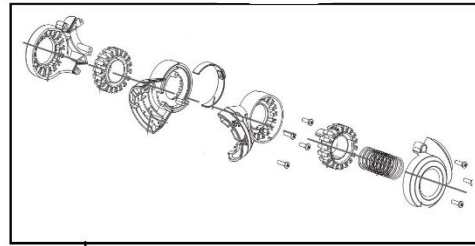

HECHT® 617

made for garden

A

B

C

78

F

D

H

G

62

Position	Part number	Název	Name
A	617000001	Zadní madlo kompletní	Rear handle assembly
B	617000002	Krytování	Plastic covers
C	617000003	Přední madlo kompletní	Front handle assembly
D	617000004	Kloub kompletní	Joint assembly
E	617000005	Uhlík s držákem (Pár)	Carbon brush with holder (Pair)
F	617000006	Motor	Motor
G	617000007	Stříhací lišta	Blade
H	617000008	Upínací materiál pro lištu	Fixing parts for blade
I	617000009	Ozubené kolo	Gear
J	617000010	Spodní podložka	Bottom fixing plate
11	655000024	Spínač (červený)	Switch (red)
12	655000025	Spínač (černý)	Switch (black)
34	610-33	Táhlo	Soft shaft
45	150307	Ložisko	Bearing
47	150308	Ložisko	Bearing
49	610-48	Lůžko motoru	Motor base
62	610-62	Kryt lišty	Blade cover
78	610-68	Ochranný štít	Safety shield