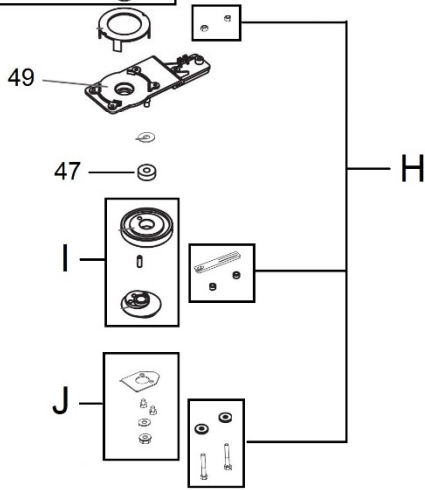

HECHT® 617

made for garden

A

B

C

78

F

D

H

G

62

Position	Part number	Název	Name
A	617000001	Zadní madlo kompletní	Rear handle assembly
B	617000002	Krytování	Plastic covers
C	617000003	Přední madlo kompletní	Front handle assembly
D	617000004	Kloub kompletní	Joint assembly
E	617000005	Uhlík s držákem (Pár)	Carbon brush with holder (Pair)
F	617000006	Motor	Motor
G	617000007	Stříhací lišta	Blade
H	617000008	Upínací materiál pro lištu	Fixing parts for blade
I	617000009	Ozubené kolo	Gear
J	617000010	Spodní podložka	Bottom fixing plate
11	655000024	Spínač (červený)	Switch (red)
12	655000025	Spínač (černý)	Switch (black)
34	610-33	Táhlo	Soft shaft
45	150307	Ložisko	Bearing
47	150308	Ložisko	Bearing
49	610-48	Lůžko motoru	Motor base
62	610-62	Kryt lišty	Blade cover
78	610-68	Ochranný štít	Safety shield