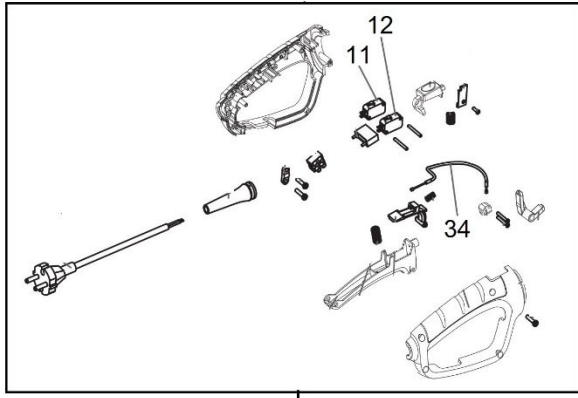

HECHT® 617

made for garden

A

B

C

78

F

D

H

G

62

Position	Part number	Název	Name
A	617000001	Zadní madlo kompletní	Rear handle assembly
B	617000002	Krytování	Plastic covers
C	617000003	Přední madlo kompletní	Front handle assembly
D	617000004	Kloub kompletní	Joint assembly
E	617000005	Uhlík s držákem (Pár)	Carbon brush with holder (Pair)
F	617000006	Motor	Motor
G	617000007	Stříhací lišta	Blade
H	617000008	Upínací materiál pro lištu	Fixing parts for blade
I	617000009	Ozubené kolo	Gear
J	617000010	Spodní podložka	Bottom fixing plate
11	655000024	Spínač (červený)	Switch (red)
12	655000025	Spínač (černý)	Switch (black)
34	610-33	Táhlo	Soft shaft
45	150307	Ložisko	Bearing
47	150308	Ložisko	Bearing
49	610-48	Lůžko motoru	Motor base
62	610-62	Kryt lišty	Blade cover
78	610-68	Ochranný štít	Safety shield