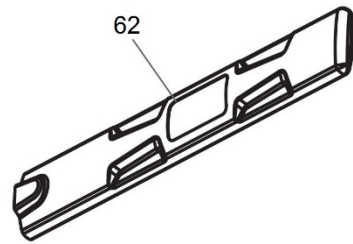

HECHT® 617

made for garden

A

B

C

78

F

D

H

G

62

Position	Part number	Název	Name
A	617000001	Zadní madlo kompletní	Rear handle assembly
B	617000002	Krytování	Plastic covers
C	617000003	Přední madlo kompletní	Front handle assembly
D	617000004	Kloub kompletní	Joint assembly
E	617000005	Uhlík s držákem (Pár)	Carbon brush with holder (Pair)
F	617000006	Motor	Motor
G	617000007	Stříhací lišta	Blade
H	617000008	Upínací materiál pro lištu	Fixing parts for blade
I	617000009	Ozubené kolo	Gear
J	617000010	Spodní podložka	Bottom fixing plate
11	655000024	Spínač (červený)	Switch (red)
12	655000025	Spínač (černý)	Switch (black)
34	610-33	Táhlo	Soft shaft
45	150307	Ložisko	Bearing
47	150308	Ložisko	Bearing
49	610-48	Lůžko motoru	Motor base
62	610-62	Kryt lišty	Blade cover
78	610-68	Ochranný štít	Safety shield