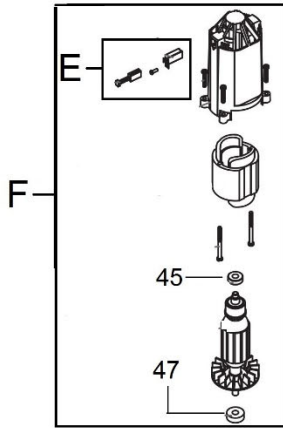

HECHT® 617

made for garden

A

B

C

78

F

D

H

G

62

Position	Part number	Název	Name
A	617000001	Zadní madlo kompletní	Rear handle assembly
B	617000002	Krytování	Plastic covers
C	617000003	Přední madlo kompletní	Front handle assembly
D	617000004	Kloub kompletní	Joint assembly
E	617000005	Uhlík s držákem (Pár)	Carbon brush with holder (Pair)
F	617000006	Motor	Motor
G	617000007	Stříhací lišta	Blade
H	617000008	Upínací materiál pro lištu	Fixing parts for blade
I	617000009	Ozubené kolo	Gear
J	617000010	Spodní podložka	Bottom fixing plate
11	655000024	Spínač (červený)	Switch (red)
12	655000025	Spínač (černý)	Switch (black)
34	610-33	Táhlo	Soft shaft
45	150307	Ložisko	Bearing
47	150308	Ložisko	Bearing
49	610-48	Lůžko motoru	Motor base
62	610-62	Kryt lišty	Blade cover
78	610-68	Ochranný štít	Safety shield