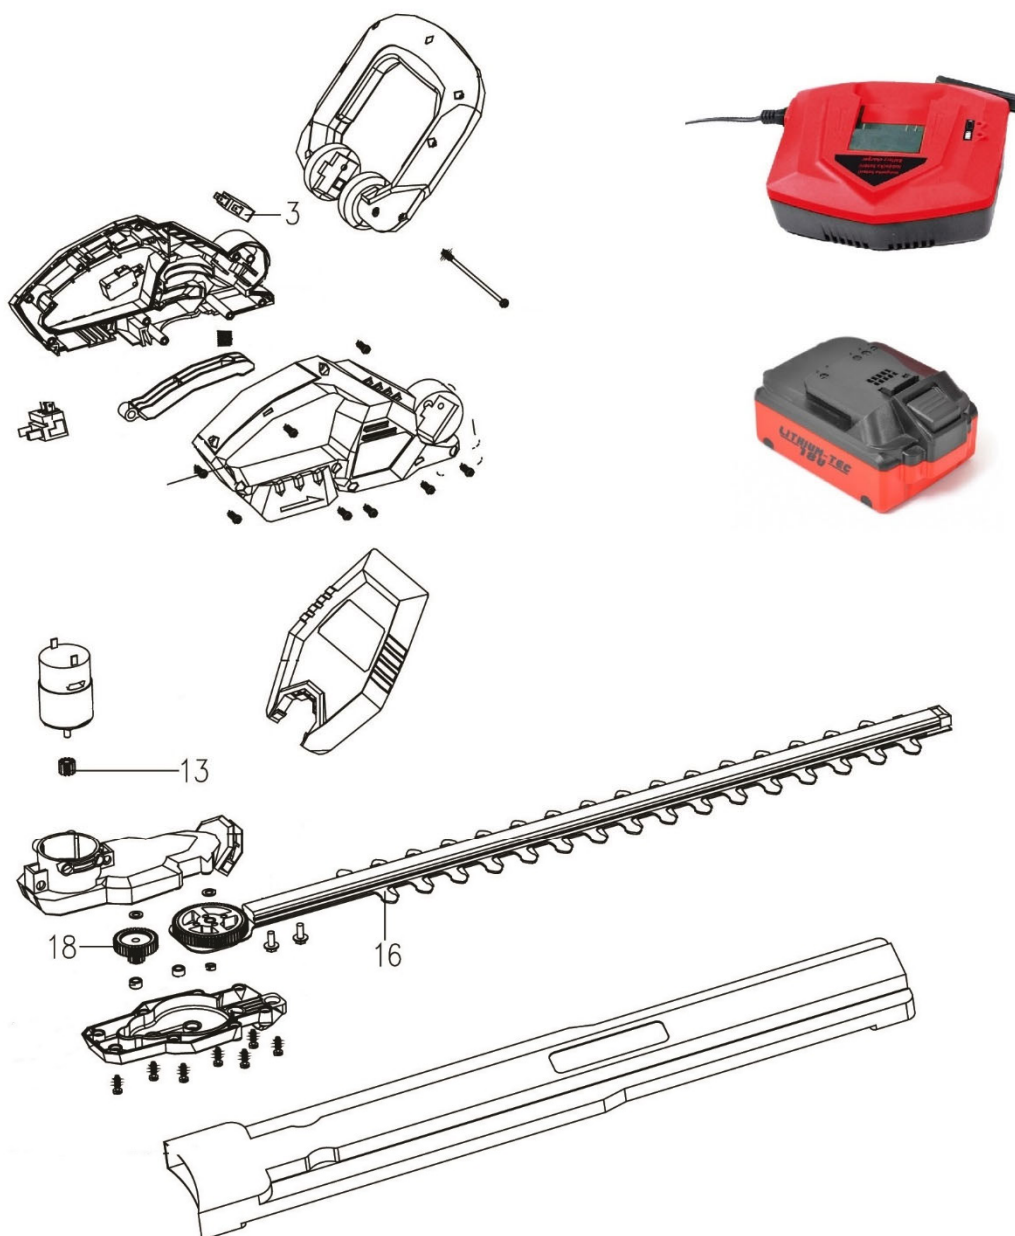

HECHT® 618 ACCU

made for garden

Position	Part number	Název	Name
3	618AN03	Spínač	Switch
13	618AN13	Pastorek motoru	Motor pinion gear
16	618AN16	Lišta kompletní	Blade assembly
18	618AN18	Ozubené kolo	Gear