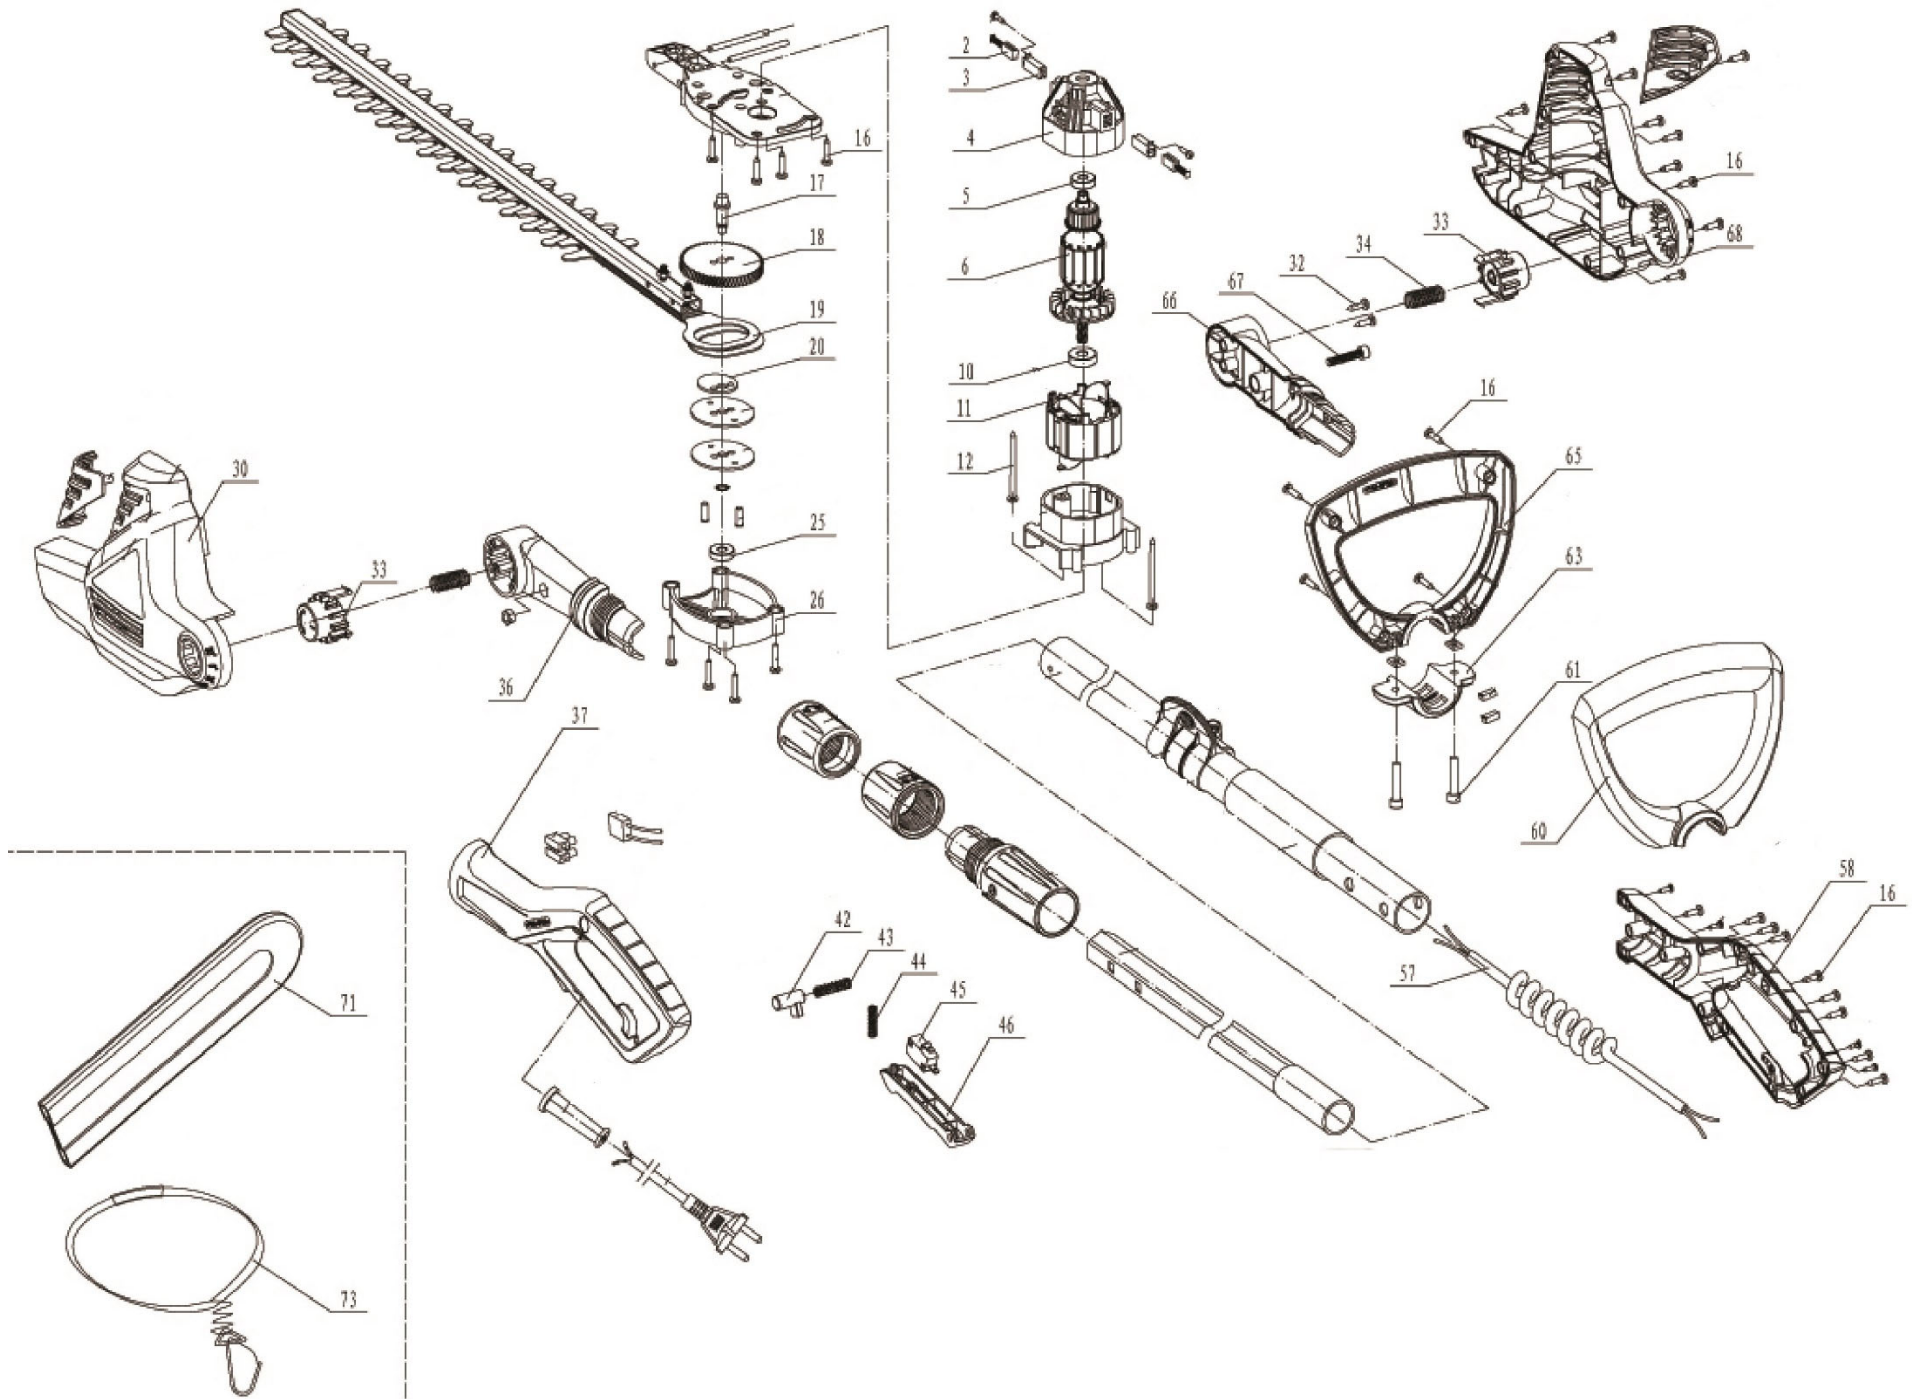

HECHT® 640

made for garden

Position	Part number	Název	Name
Na tento produkt lze objednat již pouze níže uvedené díly / Only below listed spare parts can be ordered			
2	H64002	Uhlík	Carbon brush
3	H64003	Držák uhlíku	Carbon brush holder
4	H64004	Horní kryt motoru	Motor upper seat
5	150307	Ložisko	Bearing
6	H64006	Rotor	Rotor
10	150308	Ložisko	Bearing
11	H64011	Stator	Stator
12	100539042	Šroub	Bolt
16	100539013	Šroub	Bolt
17	H64017	Hřídel	Output shaft
18	H64018	Ozubené kolo	Gear
19	H64019	Lišta kompletní	Blade
20	H64020	Excentr	Eccentric wheel
25	150306	Ložisko	Bearing
26	H64026	Spodní kryt převodu	Gearbox lower part
30	H64030	Levý karter	Left housing
33	H64033	Ozubení kloubu	Tooth joint
36	H64036	Levý otočný držák	Left turning part
37	H64037	Levé madlo	Left handle
42	H64042	Aretační tlačítko	Self-lock button
43	H64043	Pružina tlačítka	Button spring
44	H64044	Pružina spínače	Trigger spring
45	H64045	Spínač	Switch
46	H64046	Páčka spínače	Switch trigger
57	H64057	Kabel	Cable
58	H64058	Pravé madlo	Right handle
60	H64060	Přední část madla	Front handle
61	100302017	Šroub	Bolt
63	H64063	Držák předního madla	Front handle bracket
65	H64065	Zadní část madla	Rear handle
66	H64066	Pravý otočný držák	Right turning part
67	100302027	Šroub	Bolt
68	H64068	Pravý karter	Right housing
71	H64071	Kryt lišty	Blade sheath

Position	Part number	Název	Name
73	H64073	Popruh	Belt