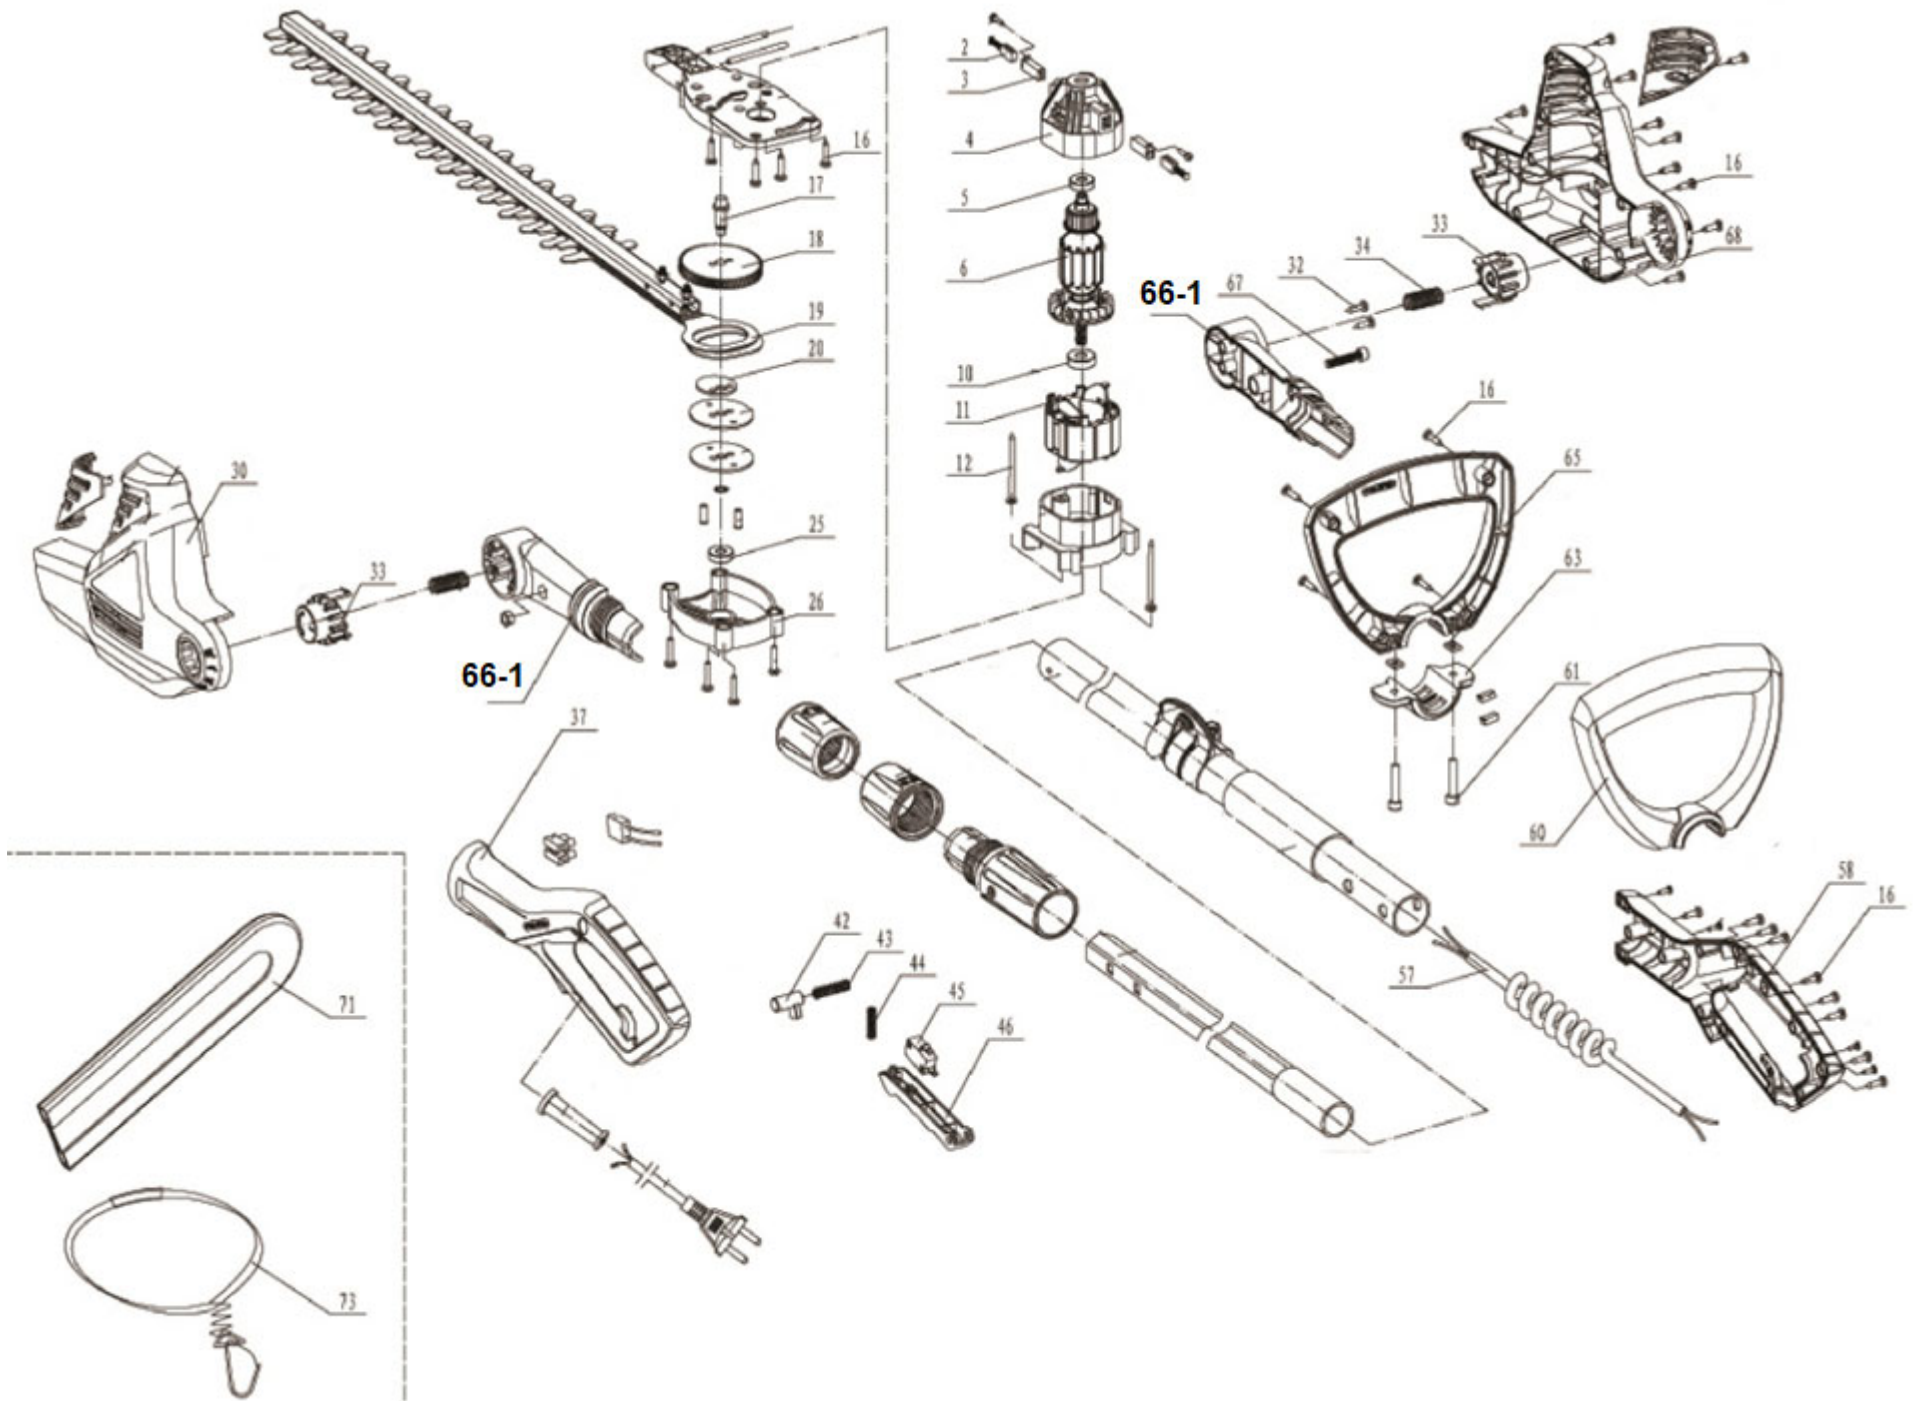

HECHT® 640

made for garden

Position	Part number	Název	Name
Na tento produkt lze objednat již pouze níže uvedené díly / Only below listed spare parts can be ordered			
2	H64002	Uhlík	Carbon brush
3	H64003	Držák uhlíku	Carbon brush holder
4	H64004	Horní kryt motoru	Motor upper seat
5	150307	Ložisko	Bearing
6	H64006	Rotor	Rotor
10	150308	Ložisko	Bearing
11	H64011	Stator	Stator
12	100539042	Šroub	Bolt
16	100539013	Šroub	Bolt
17	H64017	Hřídel	Output shaft
18	H64018	Ozubené kolo	Gear
19	H64019	Lišta kompletní	Blade
20	H64020	Excentr	Eccentric wheel
25	150306	Ložisko	Bearing
26	H64026	Spodní kryt převodu	Gearbox lower part
30	H64030	Levý karter	Left housing
33	H64033	Ozubení kloubu	Tooth joint
37	H64037	Levé madlo	Left handle
42	H64042	Aretační tlačítko	Self-lock button
43	H64043	Pružina tlačítka	Button spring
44	H64044	Pružina spínače	Trigger spring
45	H64045	Spínač	Switch
46	H64046	Páčka spínače	Switch trigger
57	H64057	Kabel	Cable
58	H64058	Pravé madlo	Right handle
60	H64060	Přední část madla	Front handle
61	100302017	Šroub	Bolt
63	H64063	Držák předního madla	Front handle bracket
65	H64065	Zadní část madla	Rear handle
66-1	H640661	Pravý a levý otočný držák (pár)	Right and left turning part (pair)
	H64036	Levé otočný držák	Left turning part
67	100302027	Šroub	Bolt
68	H64068	Pravý karter	Right housing
71	H64071	Kryt lišty	Blade sheath

Position	Part number	Název	Name
73	H64073	Popruh	Belt