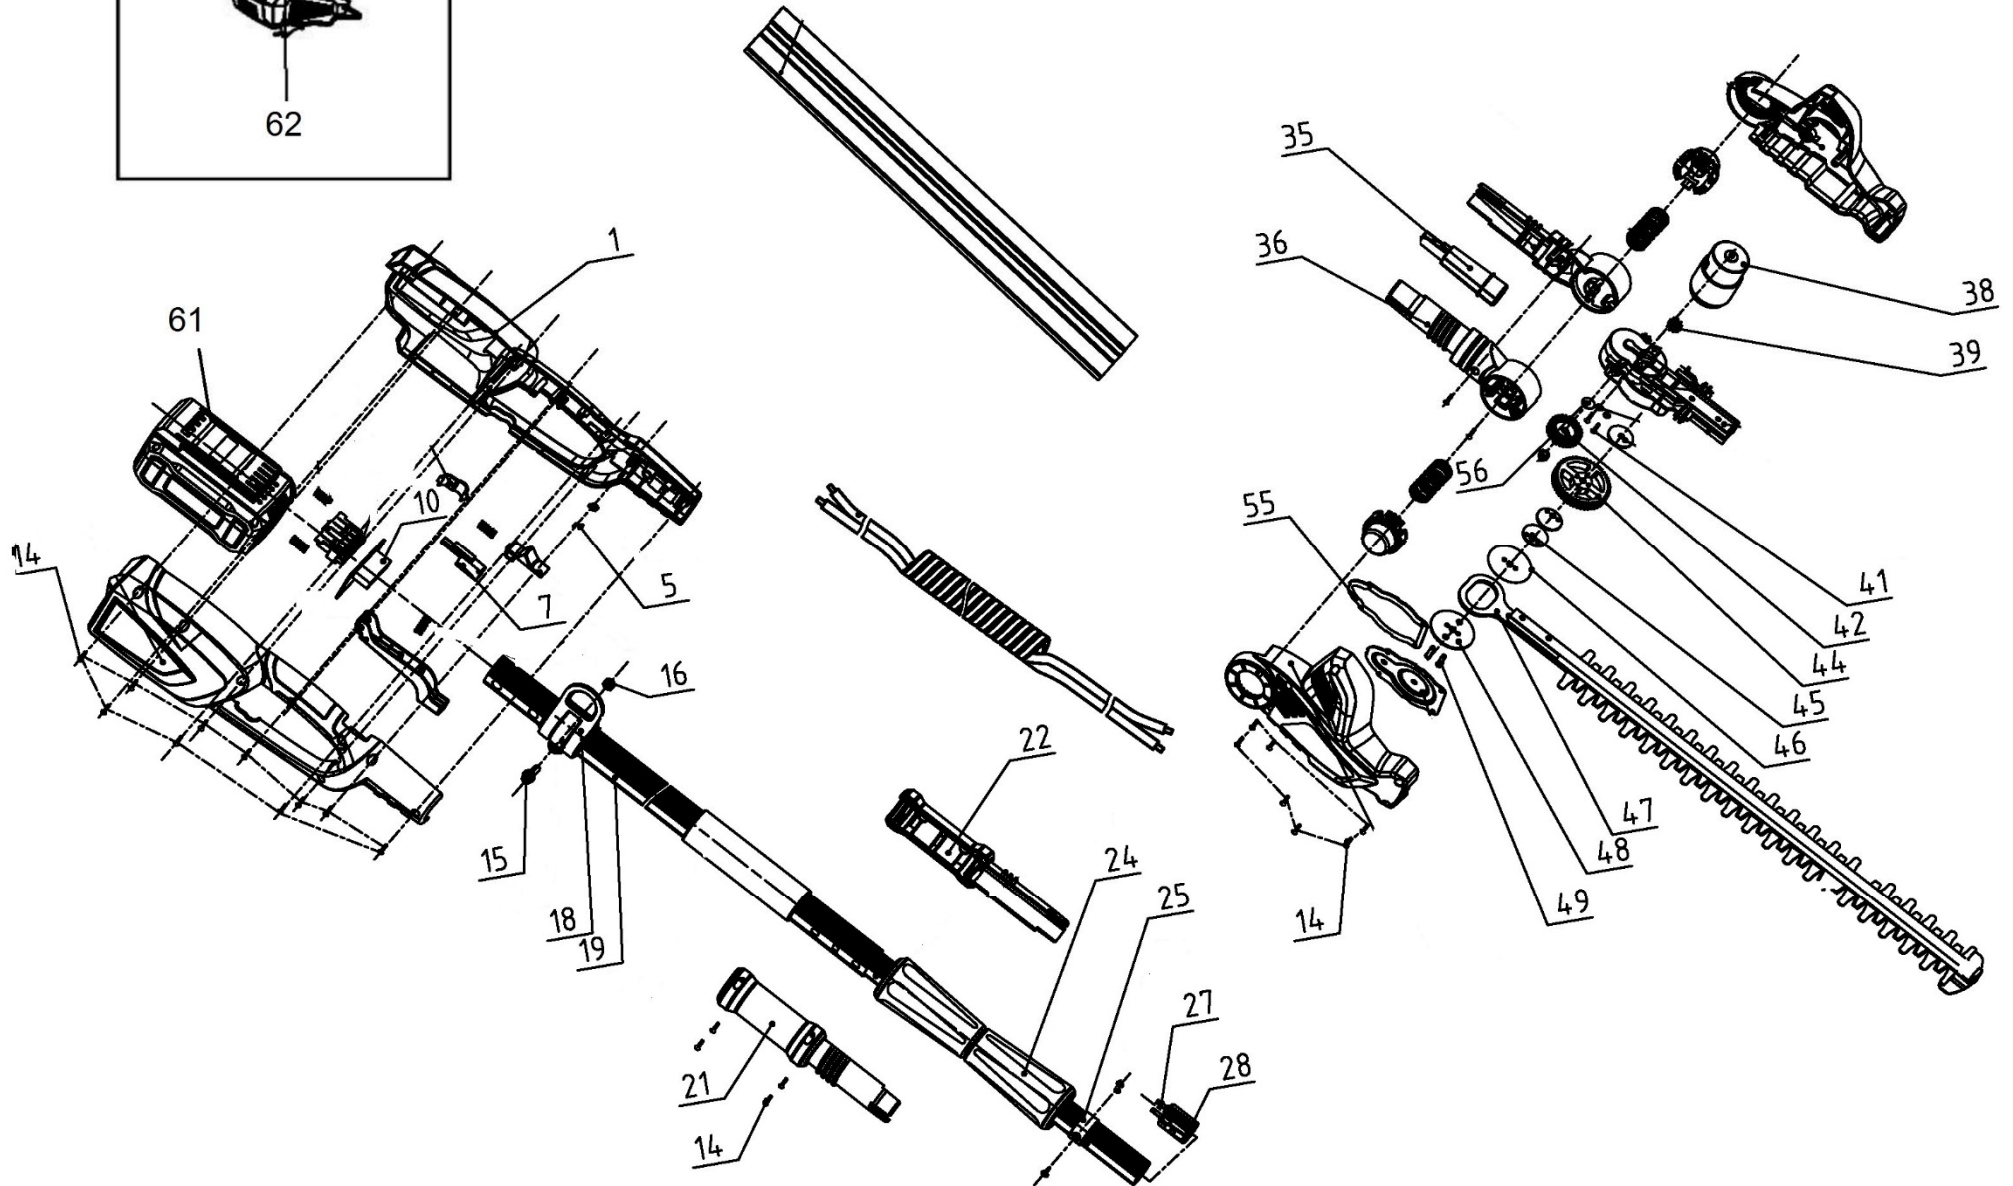

HECHT® 6504

made for garden

Position	Part number	Název	Name
Na tento produkt lze objednat již pouze níže uvedené díly / Only below listed spare parts can be ordered			
1	950400001	Levé madlo	Left handle
5	100537009	Šroub	Bolt
7	950400007	Spínač	Switch
10	950400010	Elektronika	Controller
14	100537013	Šroub	Bolt
15	100602013	Šroub	Bolt
16	110102	Matice	Nut
18	976W0025	Držák popruhu	Harness holder
19	950400019	Vnější tubus	Tube
21	950400021	Pravý kryt trubky	Tube right cover
22	950400022	Levý kryt trubky	Tube left cover
24	950400024	Aretační objímka	Plastic locking sleeve
25	950400025	Kroužek	Ring
27	950400027	Konektor	Terminal socket
28	950400028	Svorkovnice	Terminal
35	950400030	Konektor	Socket
36	650400036	Levý kryt	Left cover
38	650400038	Motor	Motor
39	604002018	Pastorek motoru	Motor gear
41	100601009	Šroub	Bolt
42	650400042	Ozubené kolo	Gear
44	650400044	Ozubené kolo	Gear
45	650400045	Excentr	Eccentric plate
46	650400046	Podložka	Washer plate
47	650400047	Střihací lišta kompletní	Blade assembly
48	650400048	Podložka	Washer plate
49	650400049	Čep	Pin
50	650400050	Svorkovnice	Terminal
55	650400055	Těsnění skříně	Gearbox gasket
56	120101	Podložka	Washer
61	HECHT005040B	Baterie 40V4Ah	Battery 40V4Ah
62	HECHT005046	Nabíječka	Charger