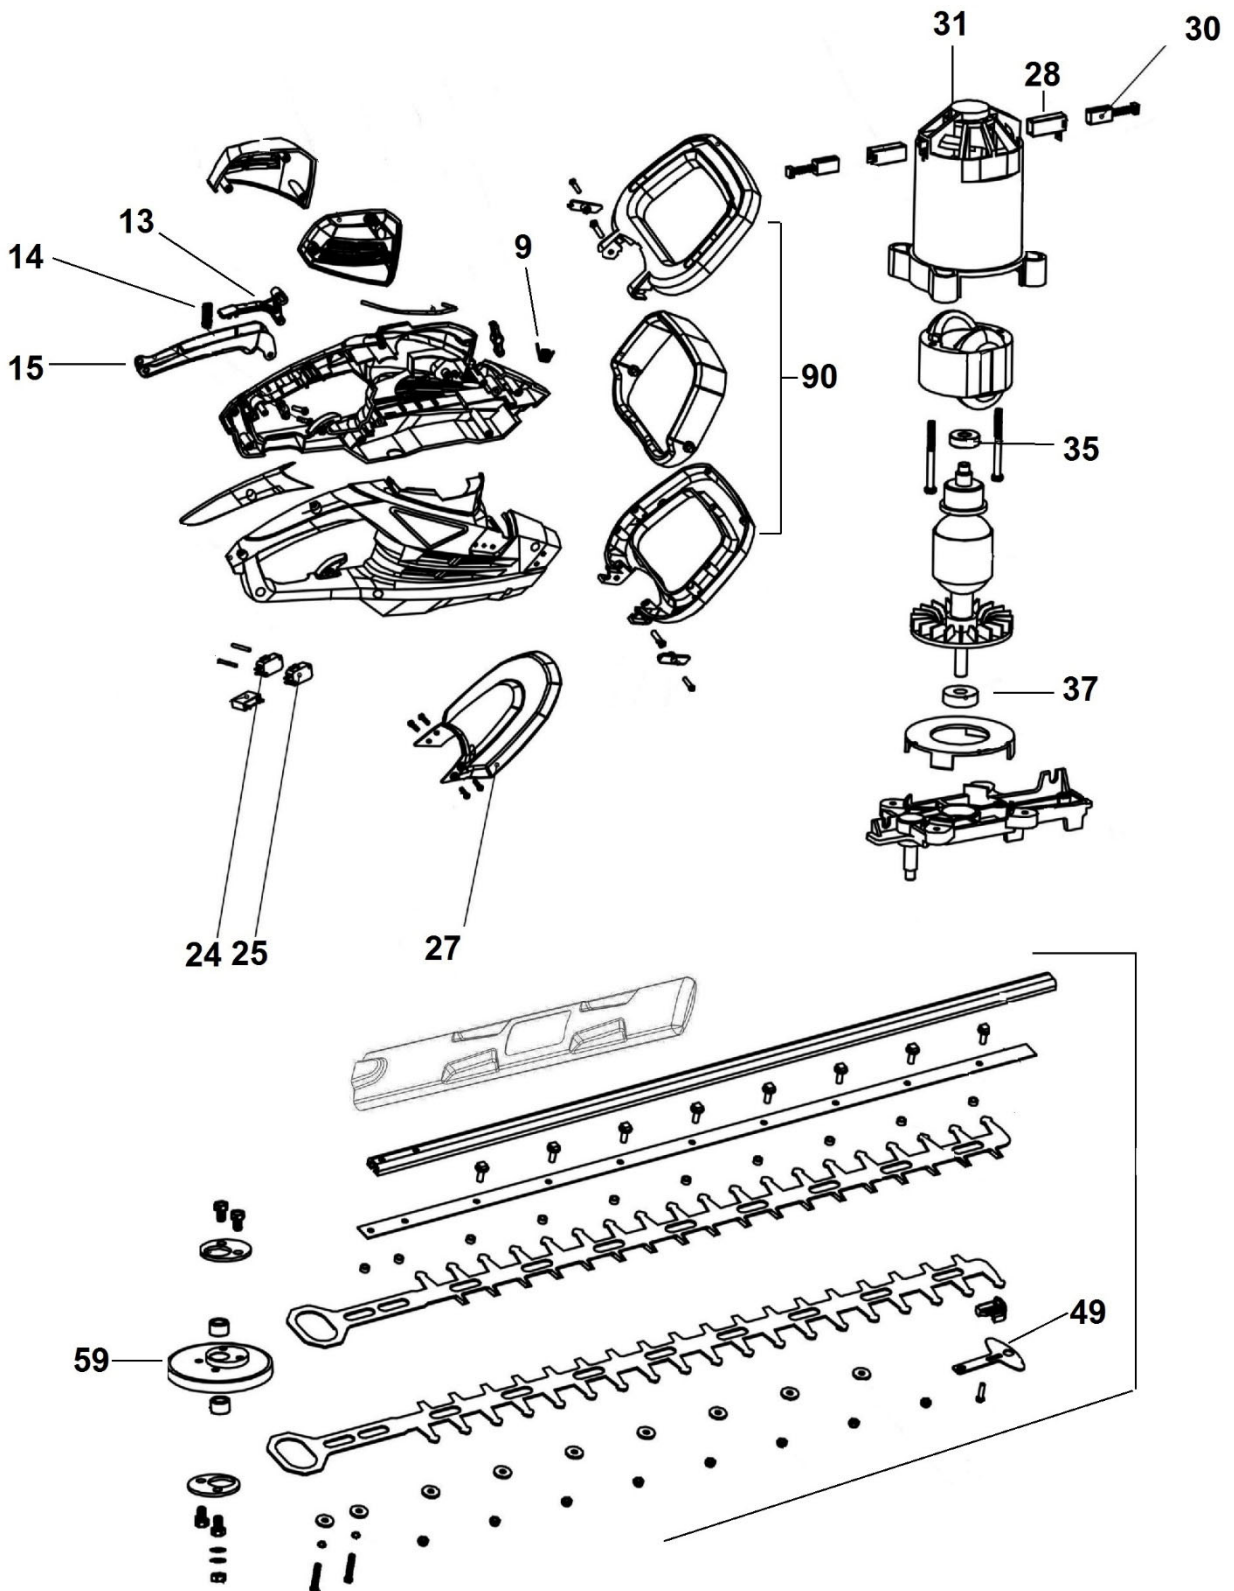

# HECHT® 655

made for garden

Position	Part number	Název	Name
Na tento produkt lze objednat již pouze níže uvedené díly / Only below listed spare parts can be ordered			
9	655000009	Pružina páky	Spring
13	655000013	Pomocná páka	Switch lever
14	655000014	Pružina spínače	Main button spring
15	655000015	Páčka spínače	Main button
24	655000024	Spínač červený	Switch (red)
25	655000025	Spínač černý	Switch (black)
27	655000027	Ochranný kryt	Protection cover
28	655000028	Držák uhlíku	Brush holder
30	655000030	Uhlík (Pár)	Carbon brush (Pair)
31	655000031	Horní kryt motoru	Motor cover
35	150307	Ložisko	Bearing
37	150308	Ložisko	Bearing
49	655000049	Doraz lišty	Blade protective head
59	655000059	Kolo excentru	Eccentric gear
90	655000134	Přední madlo kompletní	Front handle assembly