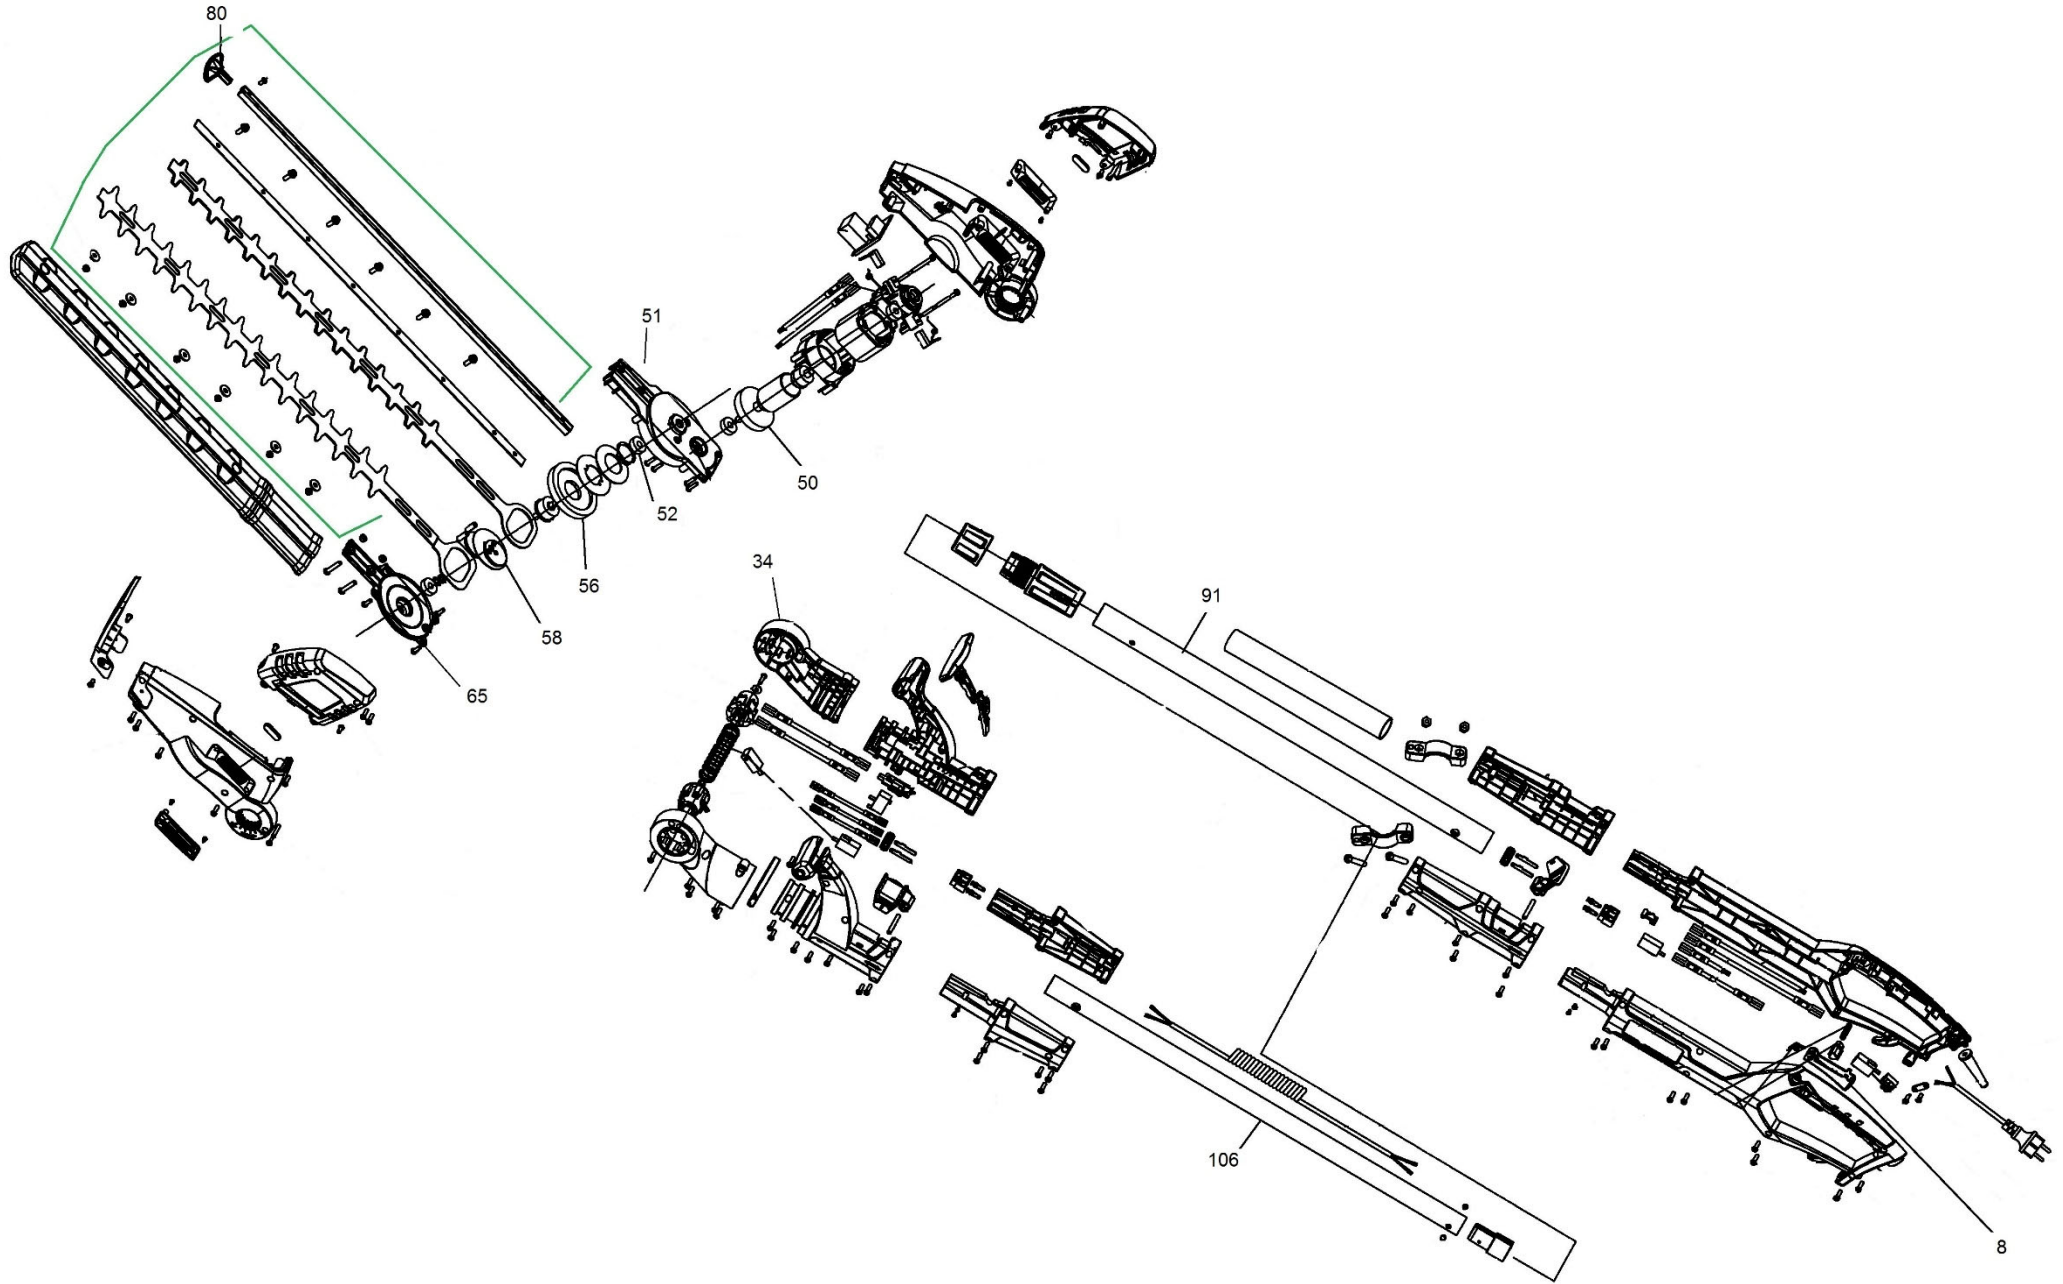

HECHT® 671

made for garden

Position	Part number	Název	Name
Na tento produkt lze objednat již pouze níže uvedené díly / Only below listed spare parts can be ordered			
8	671000008	Páčka spínače	Switch trigger
34	671000034	Kulisa otáčení pravá	Right rotating head
50	671000050	Rotor	Rotor
51	671000051	Horní díl převodovky	Gearbox upper part
52	150308	Ložisko	Bearing
56	671000056	Ozubené kolo	Gear
58	671000058	Excentr	Eccentric wheel
65	671000065	Spodní kryt převodovky	Gearbox lower part
80	671000080	Přední doraz	Blade front stop
91	671000091	Vnější tubus	Outer tube
106	671000106	Vnitřní tubus	Inner tube