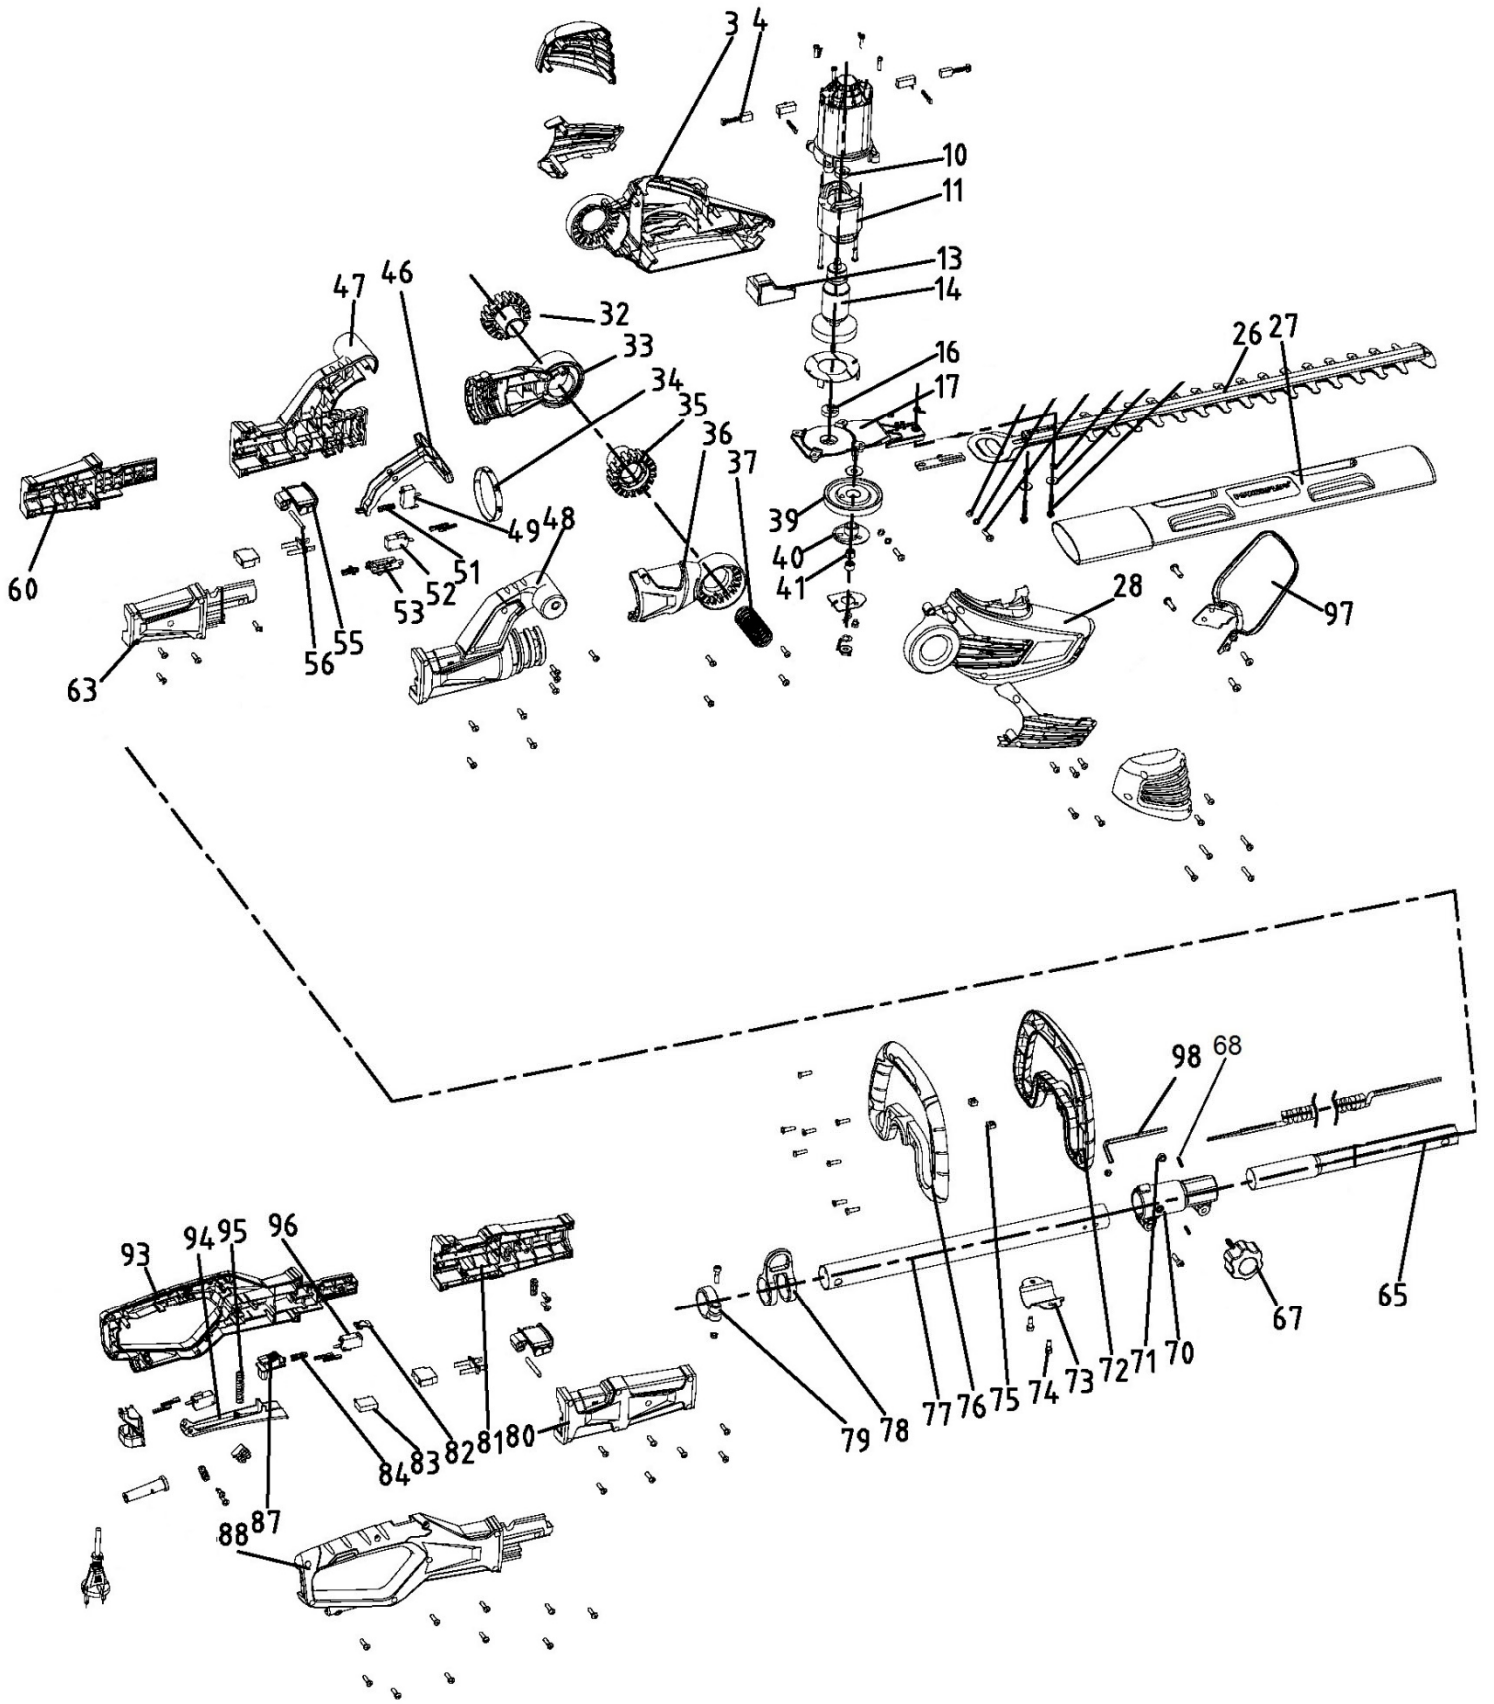

HECHT® 675

made for garden

Position	Part number	Název	Name
Na tento produkt lze objednat již pouze níže uvedené díly / Only below listed spare parts can be ordered			
0	675000000	Motor kompletní	Motor assembly
Servisní karta – nelze objednat jako ND / Service card – not available as spare part			
3	675000003	Hlavní kryt levý	Left main cover
4	675000004	Uhlík	Carbon brush
10	150307	Ložisko	Bearing
11	675000011	Stator	Stator
13	675000013	Elektronika	Circuit board
14	675000014	Rotor	Rotor
16	150308	Ložisko	Bearing
17	675000017	Lůžko motoru	Motor base board
26	675000026	Stříhací lišta kompletní	Blade assembly
27	675000027	Kryt lišty	Blade cover
28	675000028	Hlavní kryt pravý	Right main cover
32	675000032	Aretační kroužek levý	Left rotating button
33	675000033	Kulisa otáčení levá	Left rotating handle
34	675000034	Objímka	Sleeve
35	675000035	Aretační kroužek pravý	Right rotating button
36	675000036	Kulisa otáčení pravá	Right rotating handle
37	675000037	Pružina	Spring
39	675000039	Ozubené kolo	Gear
40	675000040	Excentr	Eccentric wheel
41	675000041	Kluzné ložisko	Bearing
46	675000046	Páka spínače	Switch safety lever
47	675000047	Levá část madla	Left part of handle
48	675000048	Pravá část madla	Right part of handle
49	675000049	Spínač	Switch
51	675000051	Pružina páky spínače	Safety button spring
52	675000052	Spínač	Switch
53	675000053	Tlačítko aretace hlavy	Rotary pushing button
55	675000055	Zajišťovací západka	Locking piece
56	675000056	Čep	Pin
60	675000060	Levý kryt přední zásuvky	Left cover of front socket
63	675000063	Pravý kryt přední zásuvky	Right cover of front socket
65	675000065	Přední tubus	Front tube
67	675000067	Šroub s plastovou hlavou	Knob screw
68	971000072	Plastová pojistka (čep)	Plastic pin
70	675000070	Spojka trubky	Tube connector
71	675000071	Matice	Nut
72	675000072	Přední část přídatného madla	Front part of secondary handle
73	675000073	Třímen madla	Secondary handle pressing plate
74	675000074	Šroub	Bolt
75	675000075	Čtvercová matice	Square nut
76	675000076	Zadní část přídatného madla	Rear part of secondary handle
77	675000077	Zadní trubka	Rear tube
78	675000078	Závěs popruhu	Harness hook
79	675000079	Objímka	Tube sleeve
80	675000080	Pravá část zadní zásuvky	Right cover of rear socket
81	675000081	Levá část zadní zásuvky	Left cover of rear socket
83	818005335	Kondenzátor	Capacitor
84	675000084	Pružina	Spring
87	675000087	Tlačítko	Pushing button
88	675000088	Pravé madlo	Right handle
93	675000093	Levé madlo	Left handle
94	675000094	Páčka spínače	Switch button