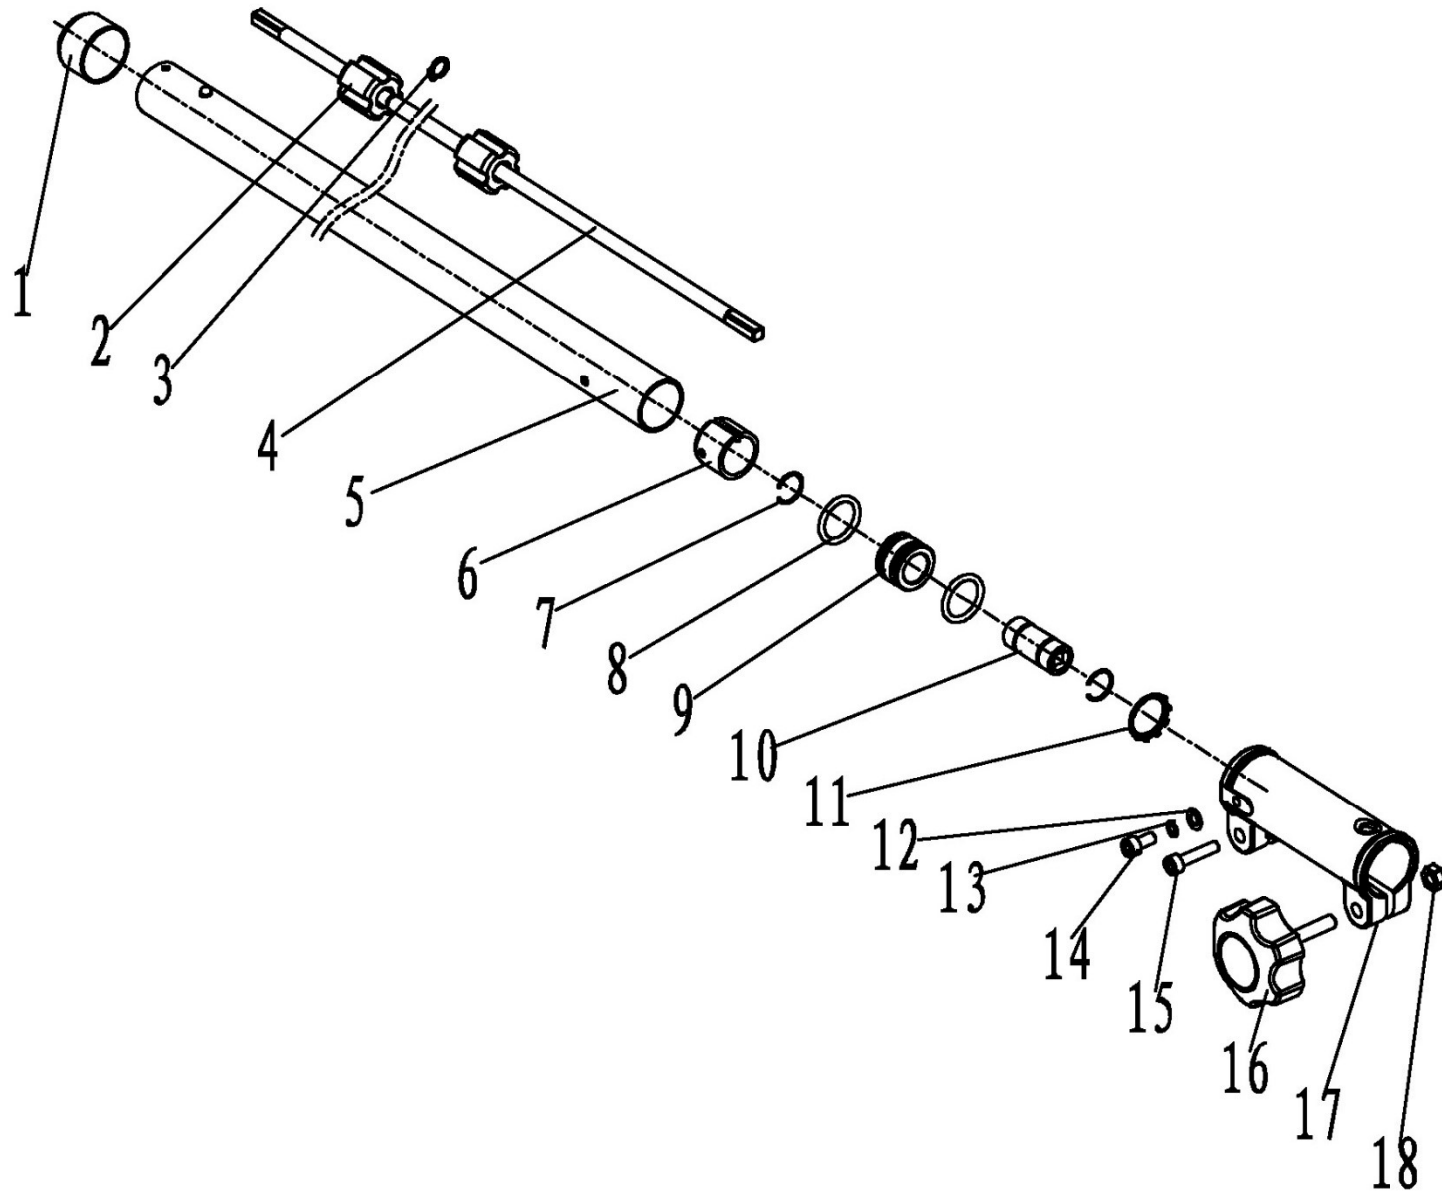

Position	Part number	Název	Name
1	690002001	Plastová krytka	Tube sheath
2	690001020	Silenblok trubky	Tube shock absorber
3	PK-07	Pojistný kroužek 7	Circlip 7
4	690002004	Hřídel	Shaft
5	690002005	Trubka	Tube
6	690001021	Pouzdro	Bushing
7	690001025	Pojistný kroužek 14	Wire ring 14
8	Součástí 690001024	O kroužek 18x2,65	O ring 18x2,65
9	690001022	Kluzné pouzdro	Oil bearing
10	690001024	Spojka hřídelí	Shaft coupling
11	690001026	Pojistná podložka	Detent ring
12	P-05	Podložka 5	Flat washer 5
13	PP-05	Pružná podložka 5	Spring washer 5
14	SI-05*12	Šroub M5x12	Screw M5x12
15	SI-05*20	Šroub M5x20	Screw M5x20
16	690001032	Křídlový šroub	Knob screw
17	690001031	Spojka trubek	Tube coupling
18	M-06	Matice M6	Nut M6