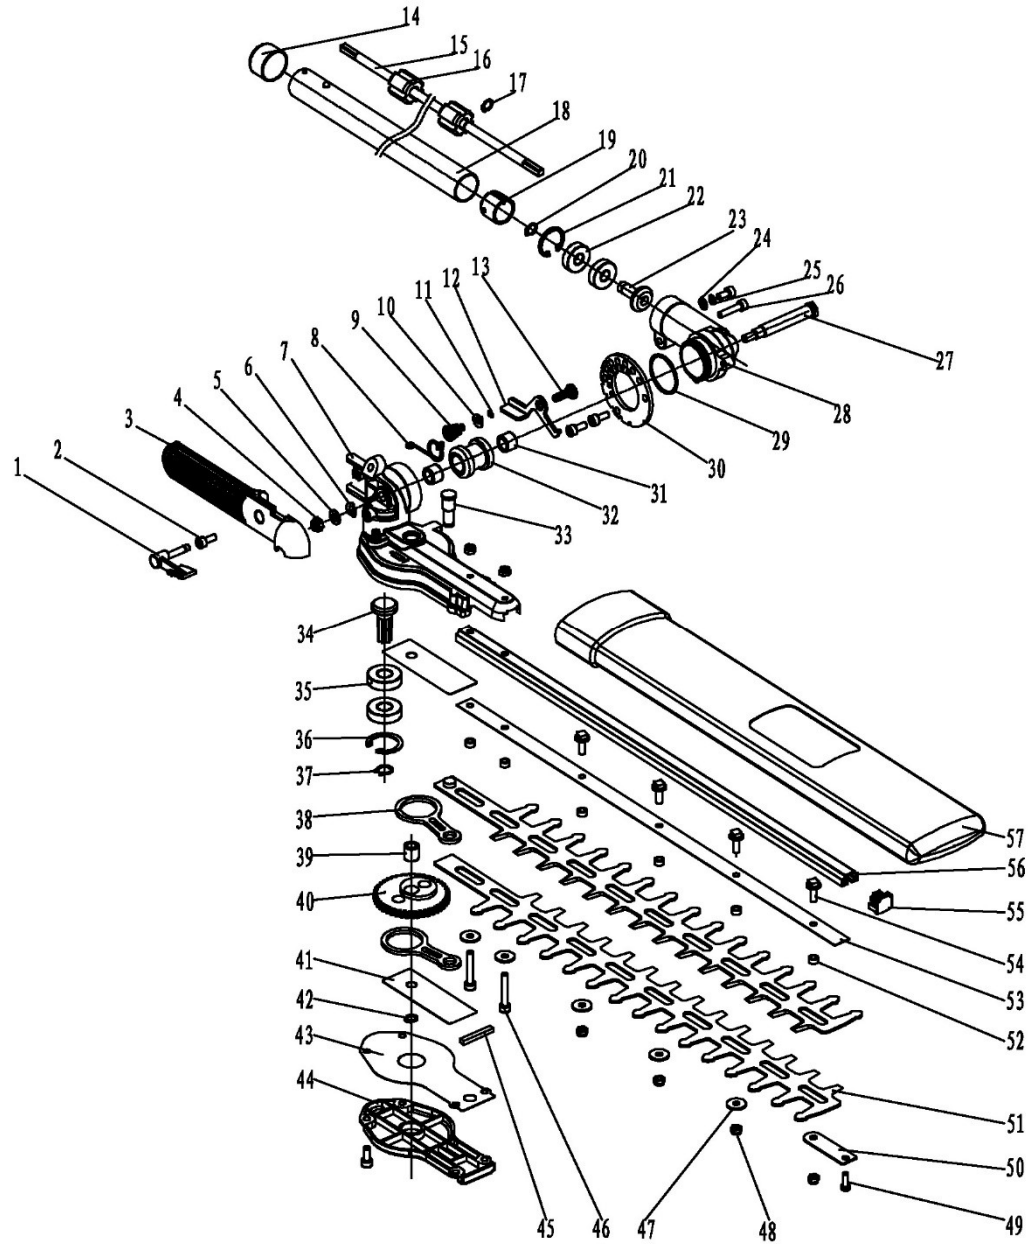

Position	Part number	Název	Name
36	690001036	Třmen přídatného madla	Additional handle bracket
37	690001037	Gumová podložka	Rubber mat
38	690001038	Čtvercová podložka M6	Square washer M6
39	690001039	Přídavné madlo - zadní část	Additional handle - rear part
40	690001040	Čtvercová podložka M5	Square washer M5
41	690001041	Madlo	Handle
42	690001042	Závěs popruhu	Belt hook
43	690001043	Objímka	Sleeve
44	690001044	Popruh	Belt
45	690001045	Spínač	Switch
46	157500070	Kondenzátor 0,22uF	Capacitance 0,22uF
47	690001047	Pružina	Spring
48	690001048	Aretace páčky spínače	Trigger lock
49	690001049	Páčka spínače	Trigger
50	690001050	Kabel	Cable
51	690001051	Kabel	Cable
52	690001052	Svorkovnice	Terminal
53	690001053	Svorka kabelu	Cable clip
54	690001054	Průchodka kabelu	Cable grommet
55	690001055	Klíč	Allen key
56	25247900101	Záchyt kabelu	Cable holder
57	690001057	Přívodní kabel	Cable
58	690001058	Levá krytka	Left decorative cover
59	690001059	Levý karter	Left housing
60	690001060	Tlačítko aretace otáčení	Rotary button
60-1	690001061	Západka	Rotary lock
61	690001062	Plastový kryt levý	Plastic cover left

Position	Part number	Název	Name
1	690002001	Plastová krytka	Tube sheath
2	690001020	Silenblok trubky	Tube shock absorber
3	PK-07	Pojistný kroužek 7	Circlip 7
4	690002004	Hřídel	Shaft
5	690002005	Trubka	Tube
6	690001021	Pouzdro	Bushing
7	690001025	Pojistný kroužek 14	Wire ring 14
8	Součástí 690001024	O kroužek 18x2,65	O ring 18x2,65
9	690001022	Kluzné pouzdro	Oil bearing
10	690001024	Spojka hřídelí	Shaft coupling
11	690001026	Pojistná podložka	Detent ring
12	P-05	Podložka 5	Flat washer 5
13	PP-05	Pružná podložka 5	Spring washer 5
14	SI-05*12	Šroub M5x12	Screw M5x12
15	SI-05*20	Šroub M5x20	Screw M5x20
16	690001032	Křídlový šroub	Knob screw
17	690001031	Spojka trubek	Tube coupling
18	M-06	Matice M6	Nut M6