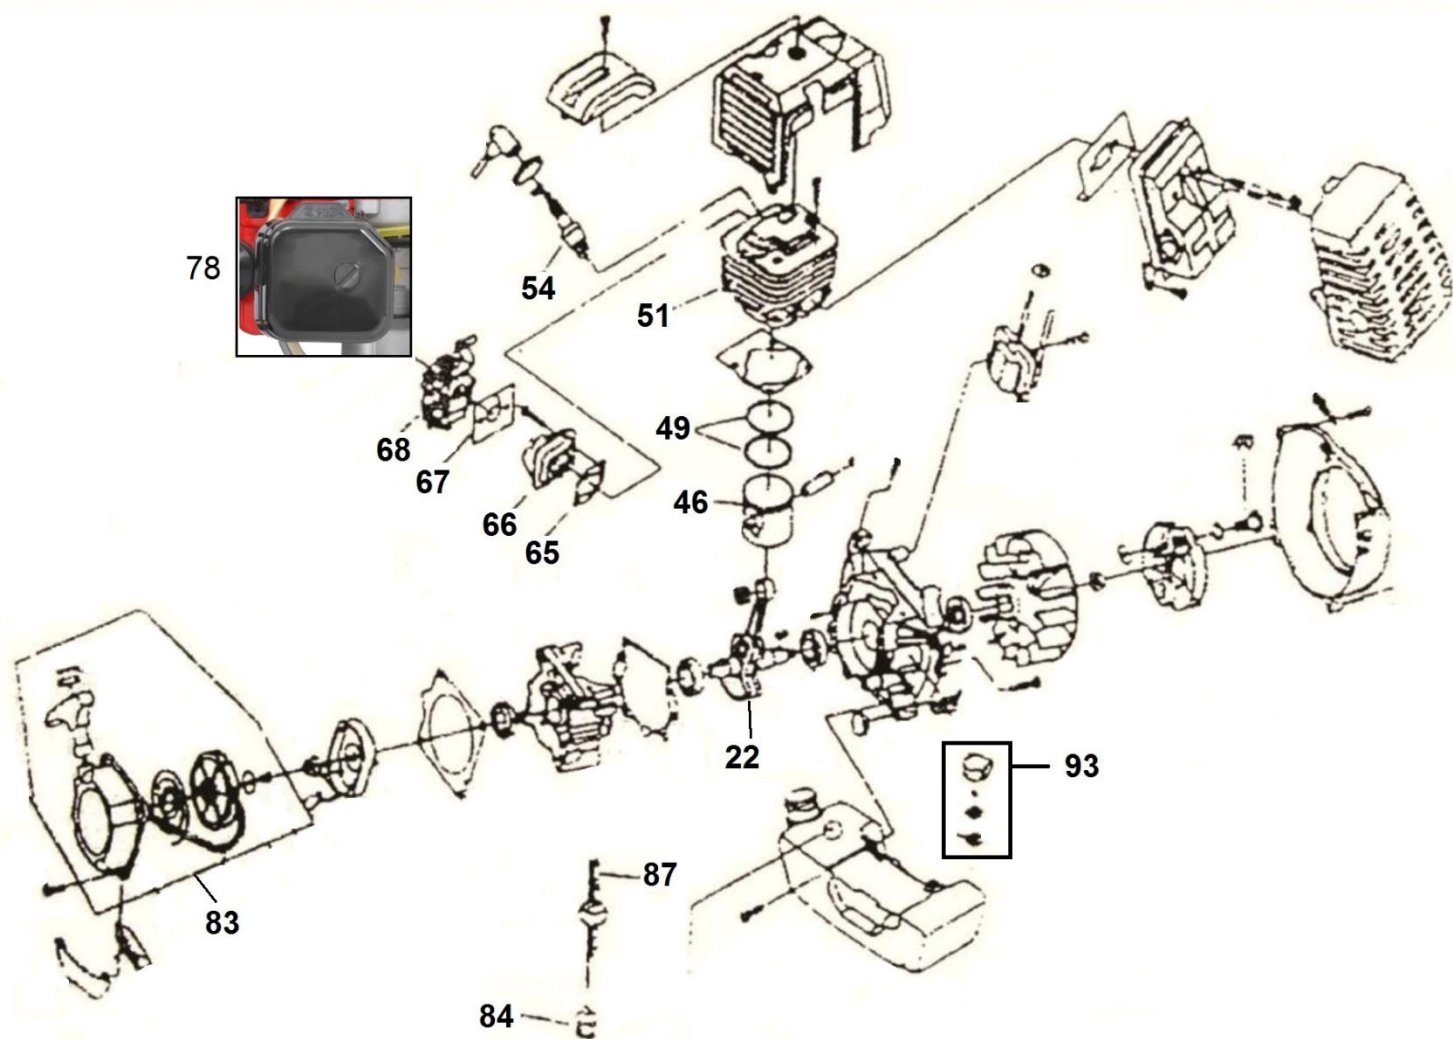

Position	Part number	Název	Name
2	H922LP02	Krycí lišta	Upper cover bar
3	H922LP03	Horní lišta	Upper blade
10	H922LP10	Ojnice	Connecting rod
13	Nedostupné	Spojkový zvon	Clutch drum
15	H922LP15	Plstěná podložka	Felt washer
16	H922LP16	Víko převodovky	Gearbox cover
17	H922LP17	Skříň převodovky	Gearbox case
17A	H922LP17K	Převodovka kompletní	Gearbox assembly

Position	Part number	Název	Name
22	H922022	Kliková hřídel	Crankshaft
46	H922046	Píst	Piston
49	H922049	Pístní kroužek	Piston ring
51	H922051	Válec	Cylinder
54	A958P	Svíčka zapalování	Spark plug
61	H922061	Výfuk	Muffler
65	H922065	Těsnění příruby karburátoru	Insulator gasket
66	H922066	Příruba karburátoru	Carburetor insulator
67	H922067	Těsnění karburátoru	Carburetor gasket
68	127BTS-M49	Karburátoru	Carburetor
78		Vzduchový filtr	Air filter assembly
Celý filtr nahradit těmito díly – 127001001, 127001002, 127001003, 127001005			
83	127011003	Startér kompletní	Starter assembly
84	127001046	Palivový filtr	Fuel filter
87	H922087	Odvzdušnění	Balancer
93	146001095	Palivová zátka	Fuel tank cap