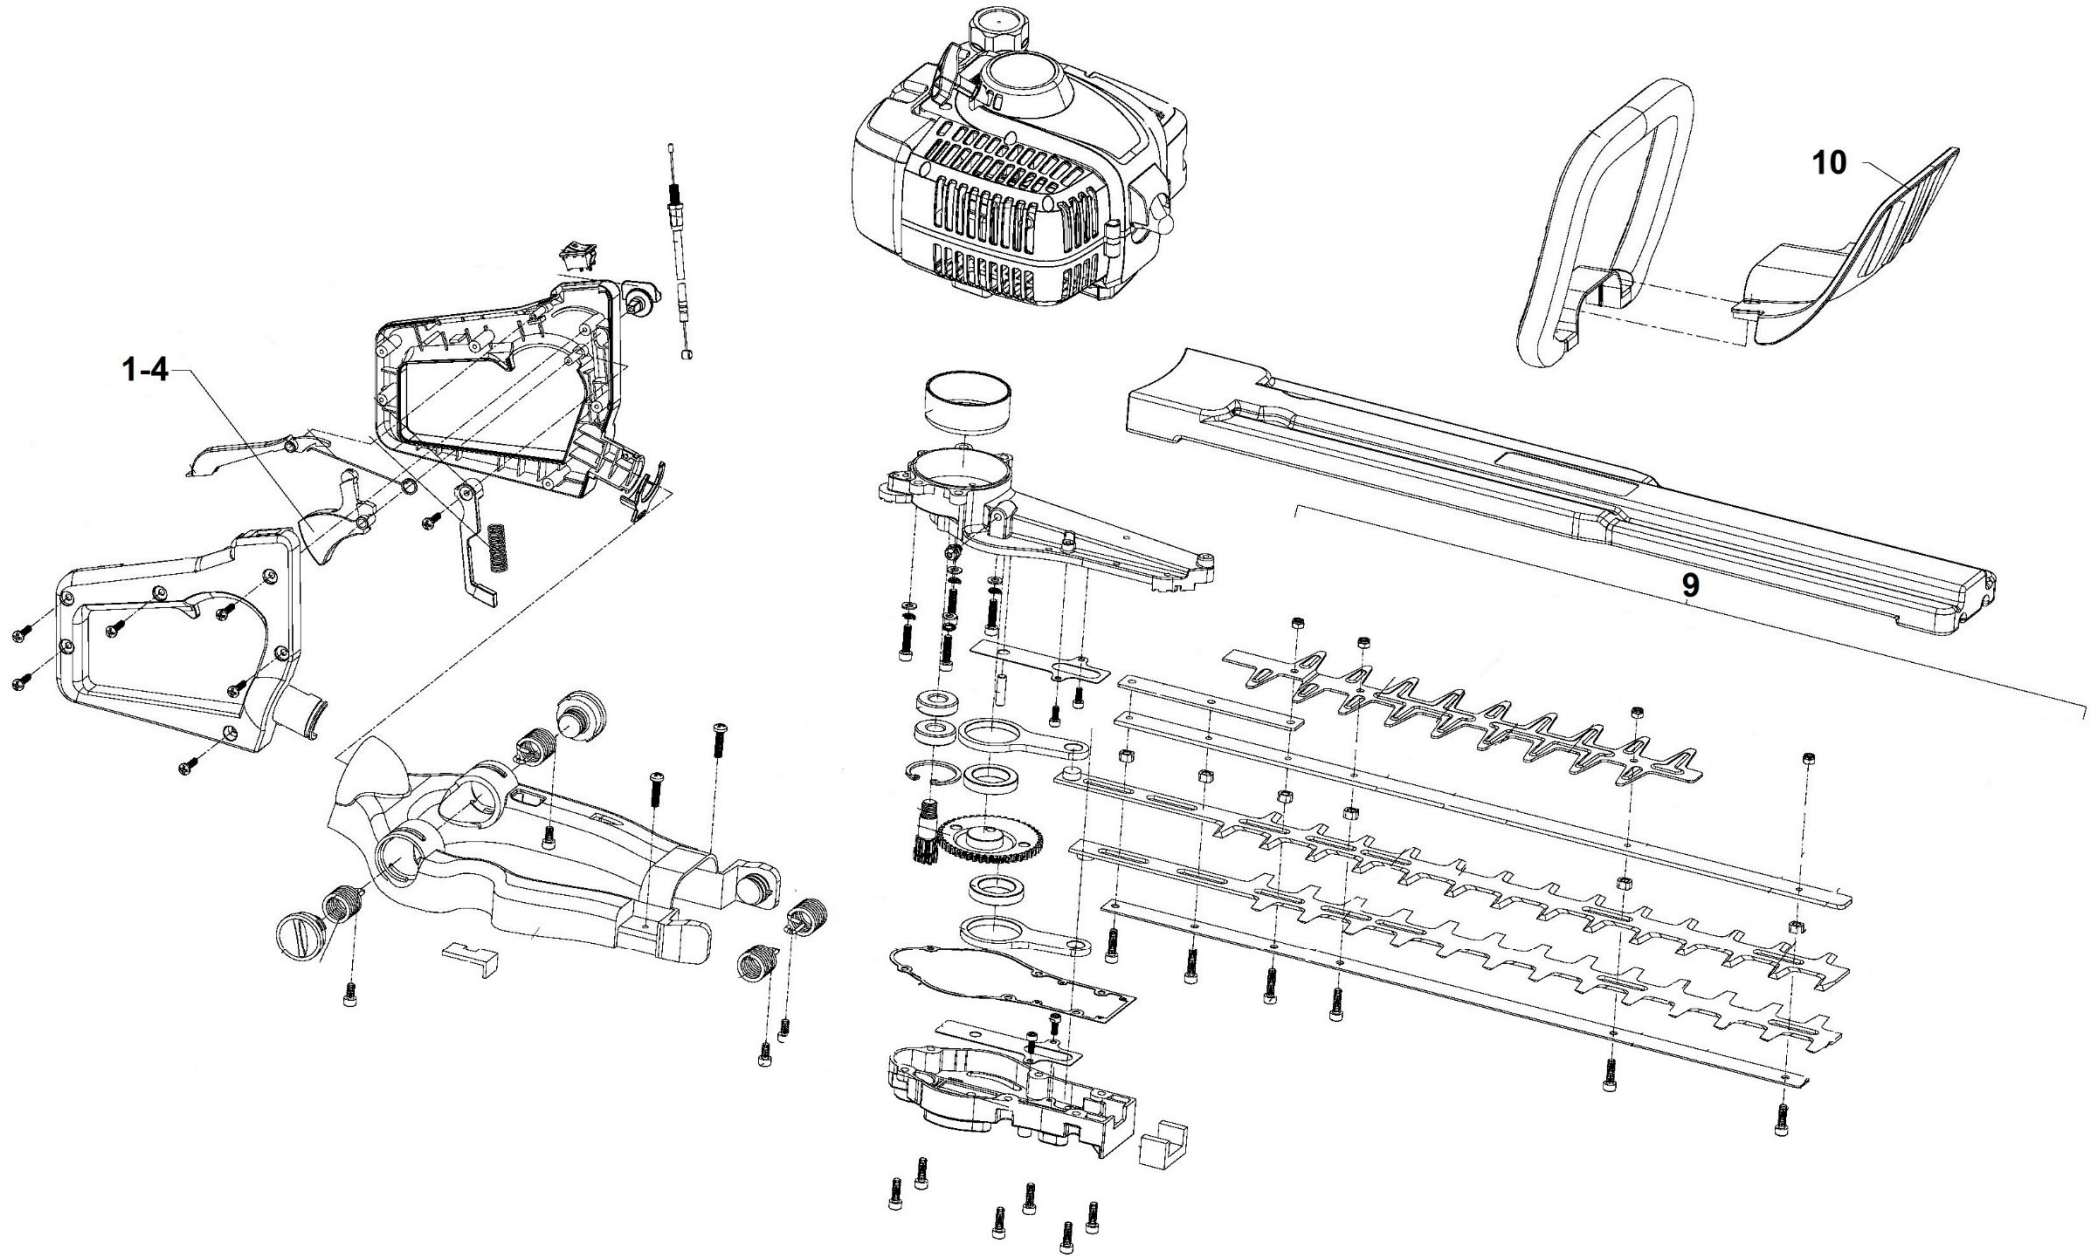

HECHT[®] 9225

made for garden

Position	Part number	Název	Name
Na tento produkt lze objednat již pouze níže uvedené díly / Only below listed spare parts can be ordered			
1-4	9225001-4	Páčka plynu	Throttle trigger
9	922500009	Střihací lišta kompletní	Cutting blade assembly
10	922500010	Ochranný štít	Guard shield

HECHT[®] 9225

made for garden

Position	Part number	Název	Name
4	922501004	Miska startéru	Starter idle pulley
6-4	140100	Ložisko	Bearing
7	922501007	Unašeč spojky	Clutch retainer
10	924001061	Spojka kompletní	Clutch assembly
17	922501017	Píst	Piston
19	922501019	Pístní kroužek (balení po 1)	Piston Ring (package of 1)
21	922501021	Cívka zapalování	Ignition coil
23	922501023	Těsnění válce	Cylinder gasket
24	922501024	Válec	Cylinder
27	A958P	Svíčka zapalování	Spark plug
28	922501028	Těsnění příruby karburátoru	Insulator gasket
29	922501029	Příruba karburátoru	Carburetor insulator
32	922501032	Těsnění karburátoru	Carburetor gasket
33-1	188-12	Balonek primeru	Primer bulb
33-2	A431003	Membránová sada karburátoru	Diaphragm set
52	922501052	Palivová hadička	Fuel Pipe