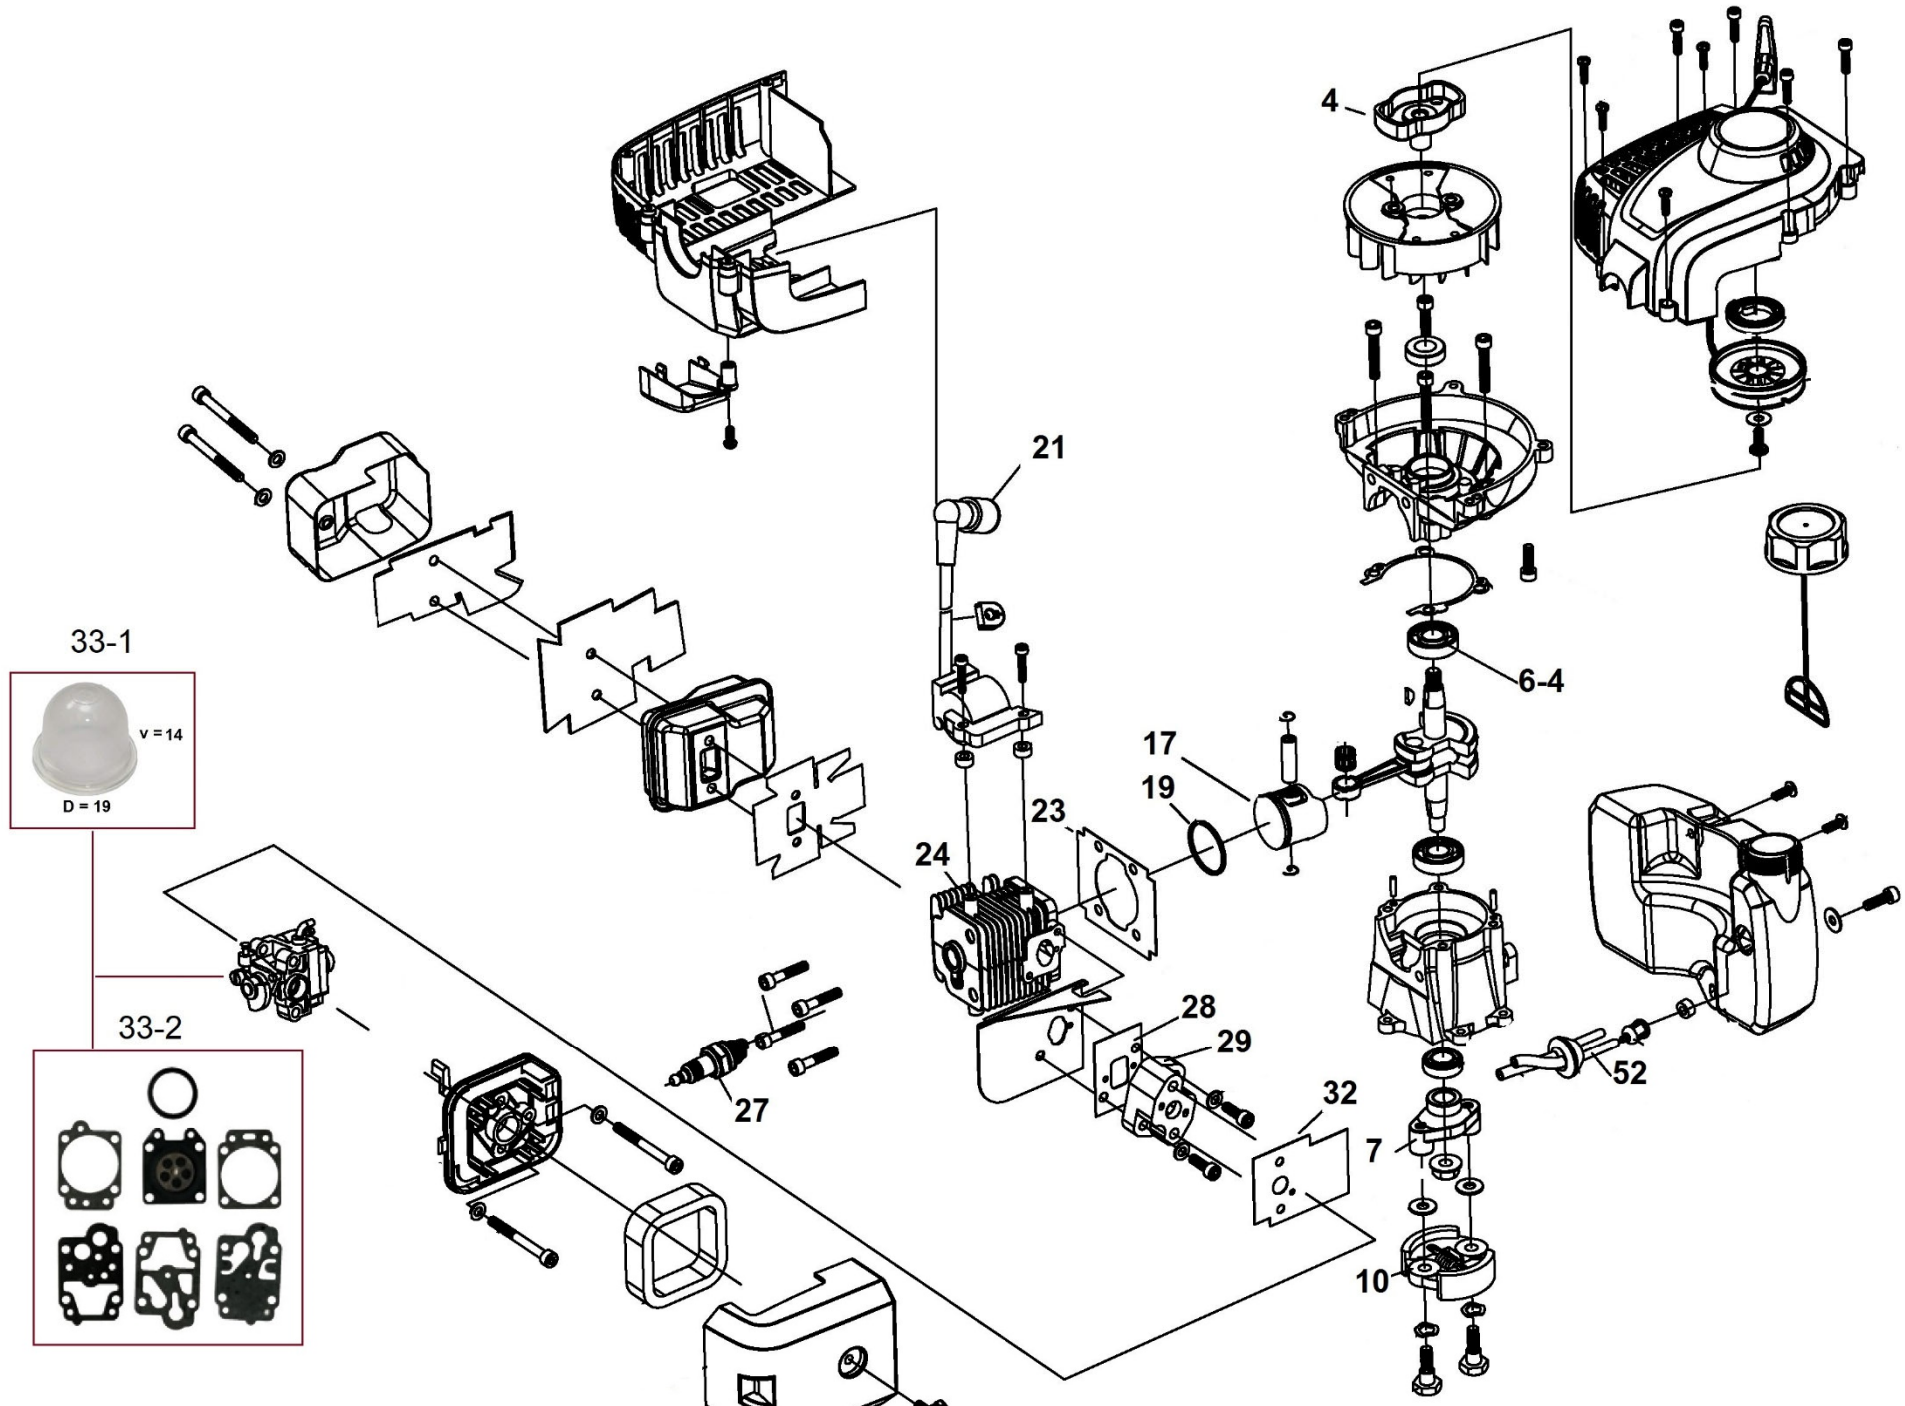

HECHT[®] 9225

made for garden

Position	Part number	Název	Name
Na tento produkt lze objednat již pouze níže uvedené díly / Only below listed spare parts can be ordered			
1-4	9225001-4	Páčka plynu	Throttle trigger
9	922500009	Střihací lišta kompletní	Cutting blade assembly
10	922500010	Ochranný štít	Guard shield

HECHT[®] 9225

made for garden

Position	Part number	Název	Name
4	922501004	Miska startéru	Starter idle pulley
6-4	140100	Ložisko	Bearing
7	922501007	Unašeč spojky	Clutch retainer
10	924001061	Spojka kompletní	Clutch assembly
17	922501017	Píst	Piston
19	922501019	Pístní kroužek (balení po 1)	Piston Ring (package of 1)
21	922501021	Cívka zapalování	Ignition coil
23	922501023	Těsnění válce	Cylinder gasket
24	922501024	Válec	Cylinder
27	A958P	Svíčka zapalování	Spark plug
28	922501028	Těsnění příruby karburátoru	Insulator gasket
29	922501029	Příruba karburátoru	Carburetor insulator
32	922501032	Těsnění karburátoru	Carburetor gasket
33-1	188-12	Balonek primeru	Primer bulb
33-2	A431003	Membránová sada karburátoru	Diaphragm set
52	922501052	Palivová hadička	Fuel Pipe