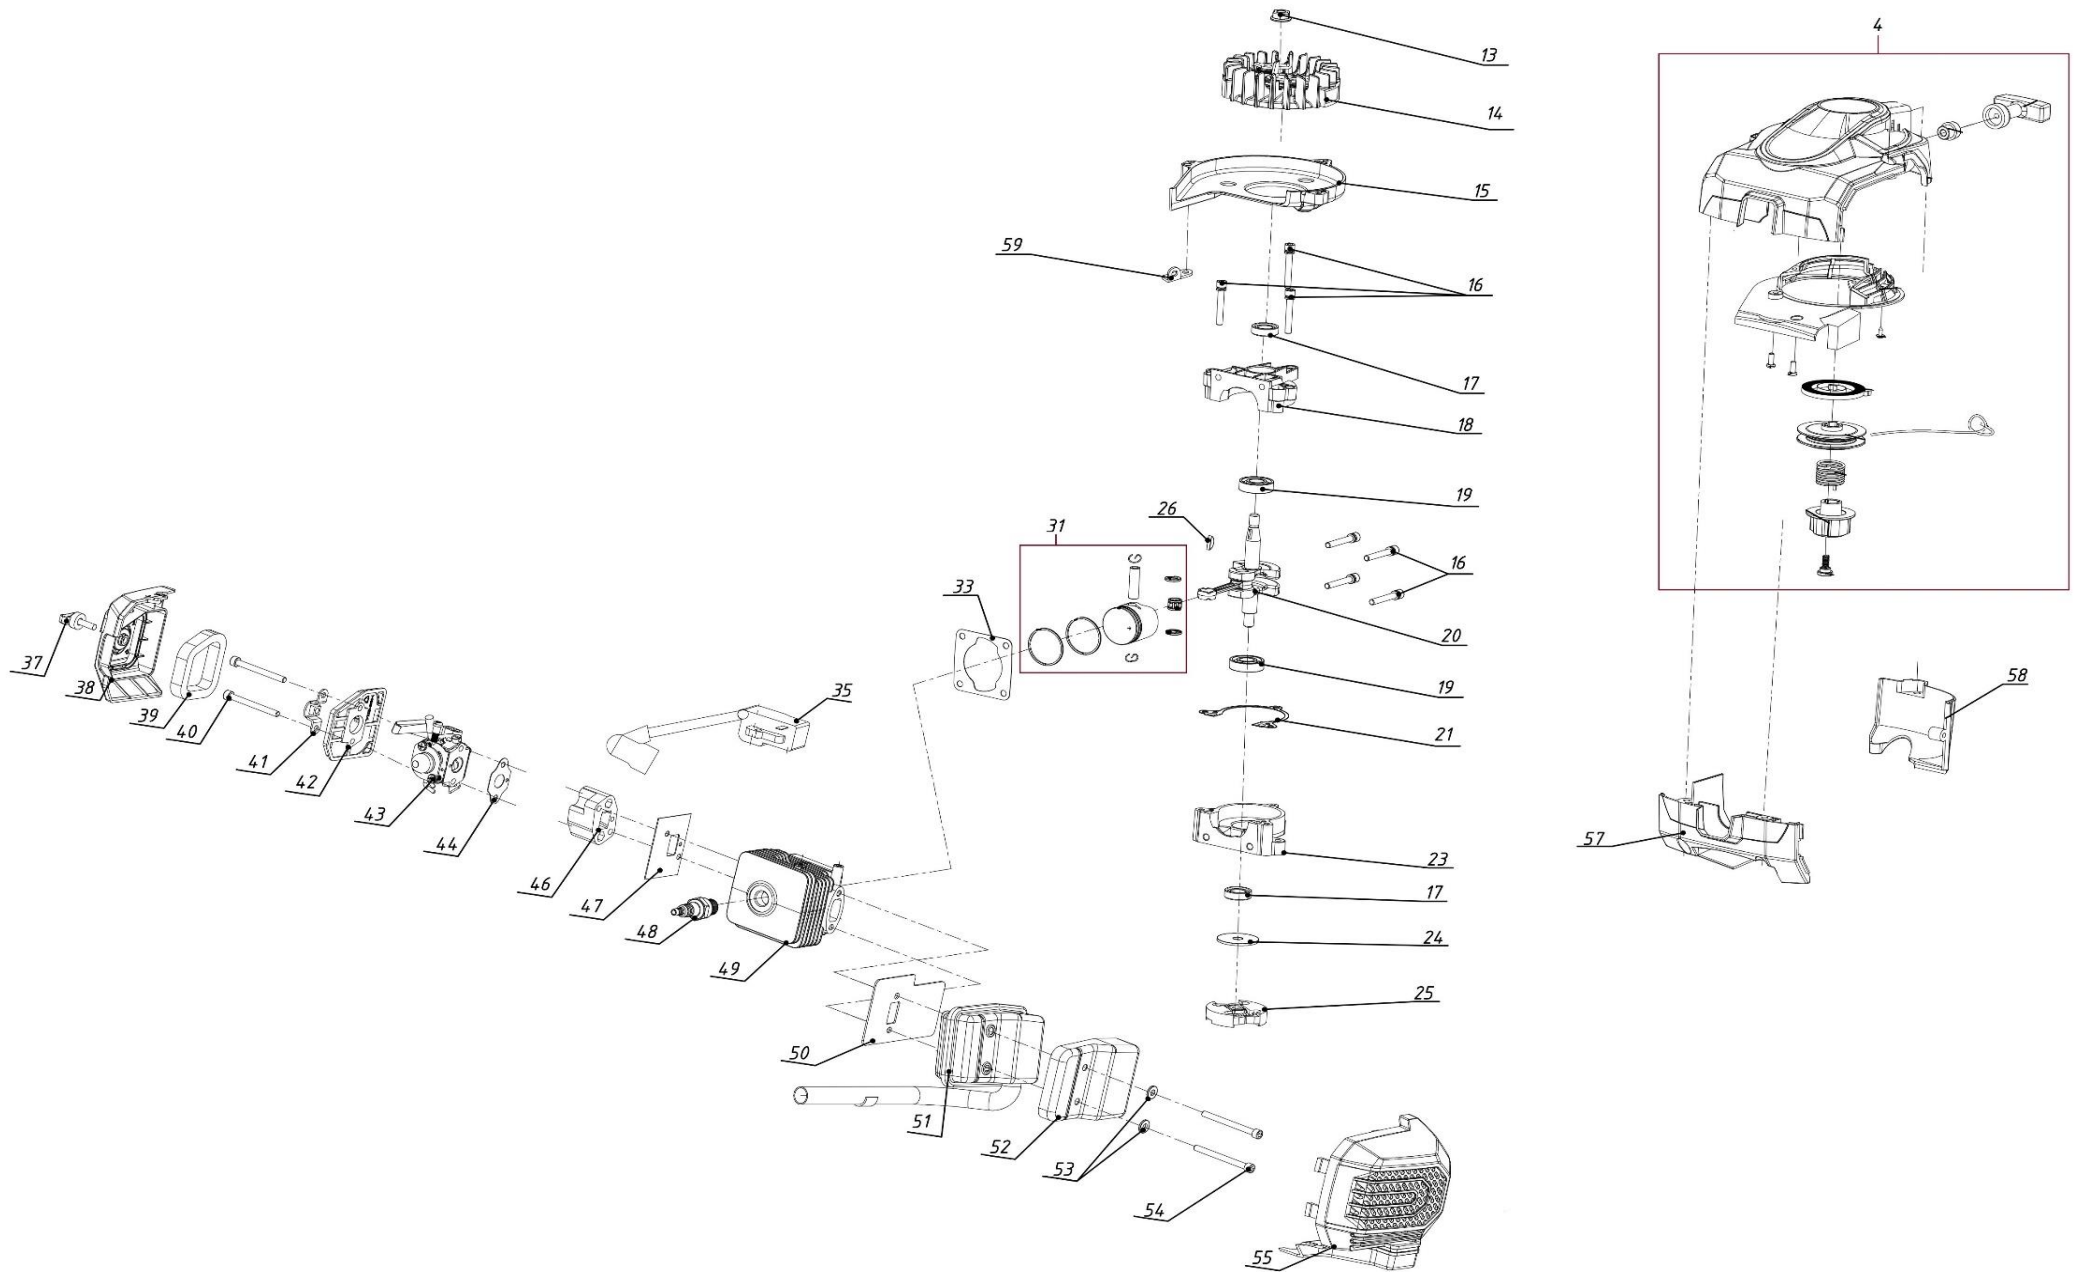

Position	Part number	Název	Name
1	924500001	Přední madlo	Front handle
3	924500003	Pružina předního madla se šrouby	Front handle spring with screws
7	924500007	Střihací lišta kompletní	Cutting bar assembly
14	100202027	Šroub	Bolt
15	924500015	Palivová nádrž kompletní	Fuel tank assembly
15-1	924500061	Průchodka hadiček, hadičky a filtr	Fuel tube grommet with filter
15-2	924500060	Palivová zátka	Fuel tank cap
17	924500017	Spojkový zvon	Clutch drum
18	924500018	Maznice	Grease fitting
19	924500019	Převodová skříň horní	Gearcase upper
20	100303032	Šroub	Bolt
21	140202	Ložisko	Bearing
22	130229	Pojistný kroužek	Circlip
23	130112	Pojistný kroužek	Circlip
24	924500024	Jehlové ložisko	Needle bearing
25	924500025	Podložka	Plate
26	924500026	Ojnice lišty	Connecting rod
27	924500027	Ozubené kolo	Gear
28	150306	Ložisko	Bearing
29	924500029	Těsnění převodové skříně	Gearcase gasket
30	924500030	Převodová skříň spodní	Gearcase lower
32	924500032	Plstěná vložka	Felt washer
35	924500035	Zadní madlo kompletní	Rear handle assembly
43	924500043	O kroužek	O ring
44	924500044	Držák madla	Handle bracket
45	924500045	Pojistka madla	Handle lock
46	924500046	Držák madla kompletní	Handle bracket
49	924500049	Bowden plynu	Throttle cable
51	924500051	Pružina páčky	Trigger spring
52	924500052	Spodní kryt	Bottom cover
54	924500054	Kryt spojky	Clutch cover

Position	Part number	Název	Name
58	924501058	Plastový kryt zadní	Rear plastic cover
59	924501059	Úchyt bowdenu	Cable fixing plate