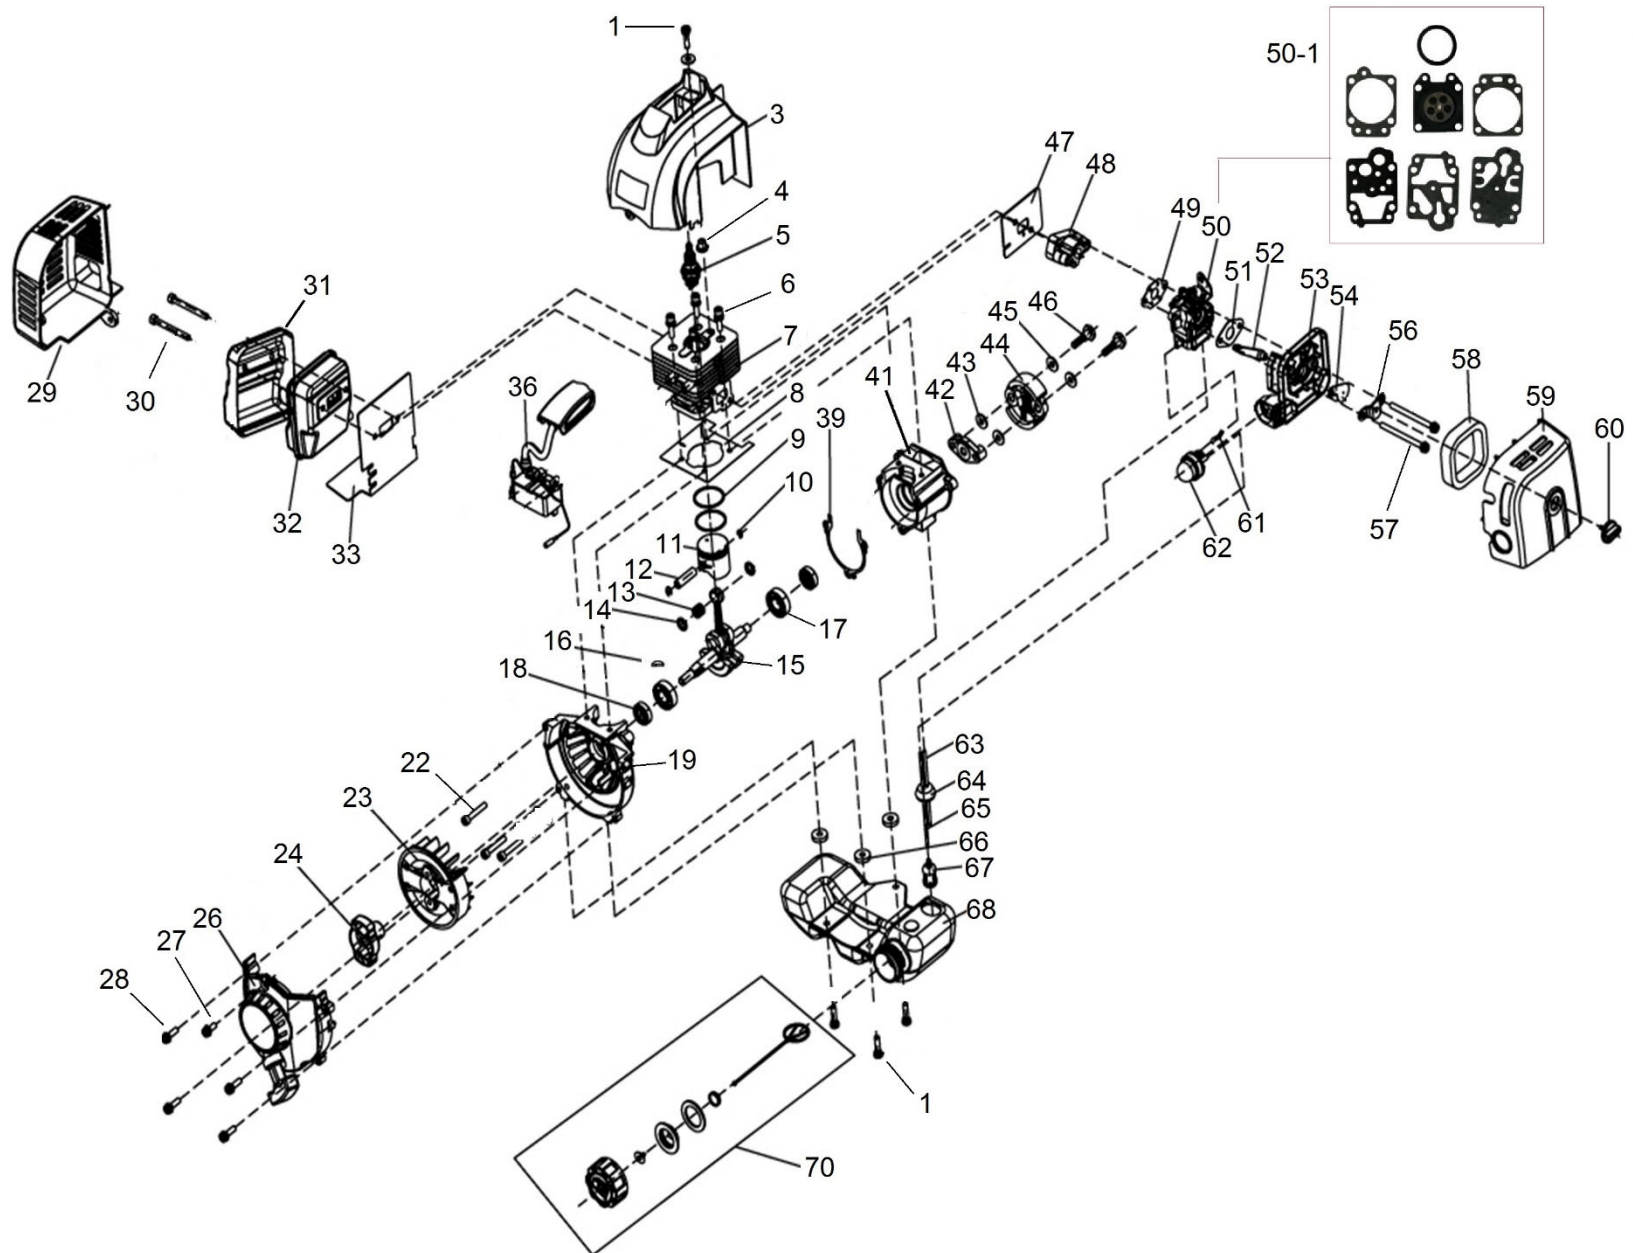

Position	Part number	Název	Name
1	924600001	Krycí lišta nože	Blade safe guard
2	924600002	Horní lišta	Upper bar
3	924600003	Střihací lišta	Blade
4	924600004	Pouzdro	Spacer
5	924600005	Spodní lišta	Lower bar
6	Nedostupné	Šroub	Screw
7	924600007	Kryt lišty	Blade cover
8	Nedostupné	Šroub	Screw
9	924600009	Spodní díl skříně	Lower gearcase
10	924600010	Podložka	Plate
11	924600011	Těsnění skříně	Gearcase gasket
12	924600012	Prachovka	Felt pad
13	Nedostupné	Šroub	Screw
14	Nedostupné	Šroub	Screw
15	924600015	Upínací podložka	Fixed washer
16	924600016	Táhlo lišty	Blade connecting rod
17	148205	Ložisko	Bearing
18	924600018	Excentr	Eccentric wheel
19	924600019	Hřídel	Shaft
20	Nedostupné	Šroub	Screw
21	130225	Pojistný kroužek	Circlip
22	140201	Ložisko	Bearing
23	924600023	Čep	Pin
24	924600024	Krátká lišta	Small plate
25	Nedostupné	Matice	Lock nut
26	924600026	Horní díl skříně	Upper gearcase
27	924600027	Maznice	Grease fitting
28	924600028	Spojkový zvon	Clutch drum
29	924600029	Madlo	Handle
30	Nedostupné	Šroub	Screw
31	Nedostupné	Šroub	Screw
32	924600032	Pravé madlo	Right handle
33	924600033	Tlačítko aretace	Turning locking button
34	924600034	Pružina	Spring
37	924600037	Vypínač motoru	Engine stop switch
38	924600038	Bowden plynu	Throttle cable
39	924600039	Dlaňová pojistka	Safety lever

Position	Part number	Název	Name
40	924600040	Levé madlo	Left handle
41	924600041	Páčka plynu	Throttle lever
42	924600042	Pružina dlaňové pojistky	Safety lever spring
43	924600043	Krytka	Plug
44	924600044	Pružina	Spring
45	Nedostupné	Šroub	Screw
46	924600046	Rám	Frame
47	924600047	Pružina	Spring
49	924003022	Pojistka madla	Handle lock
57	924600057	Trubka výfuku	Muffler pipe