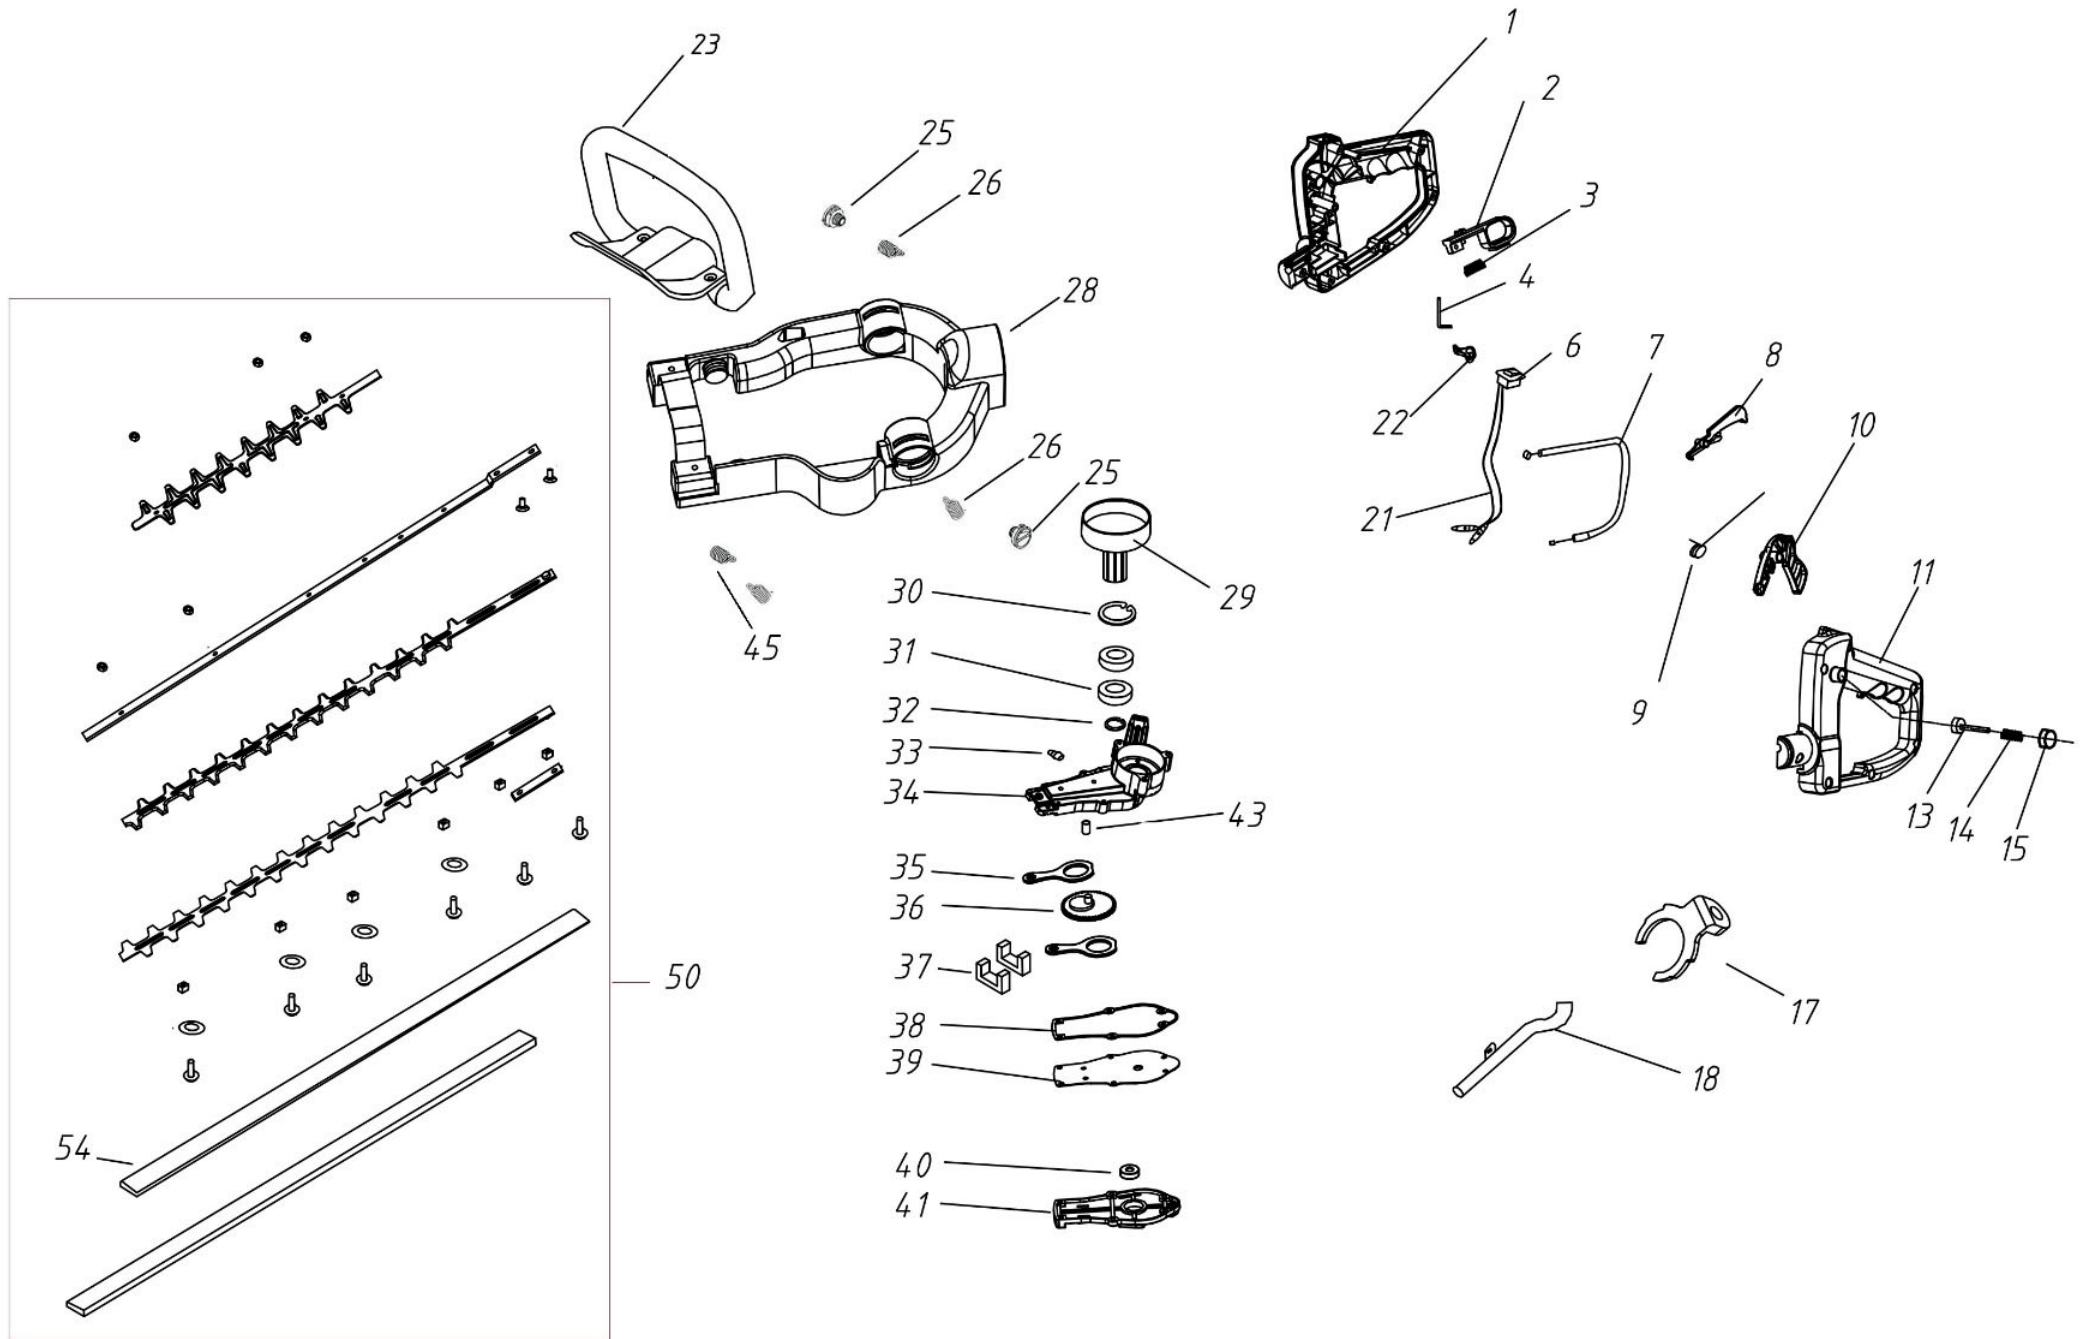

9270 4T

Position	Part number	Název	Name
1	927002001	Pravé madlo	Right handle
2	927002002	Páčka aretace madla	Handle locking lever
3	927002003	Pružina páčky aretace	Locking lever spring
4	927002004	Táhlo aretace plynu	Locking wire
6	927002006	Vypínač motoru	Engine stop switch
7	927002007	Bowden plynu	Throttle cable
8	927002008	Dlaňová pojistka	Safety lever
9	927002009	Pružina	Spring
10	927002010	Páčka plynu	Throttle trigger
11	927002011	Levé madlo	Left handle
13	927002013	Čep	Lever
14	927002014	Pružina	Spring
15	927002015	Tlačítko	Button
17	927002017	Pojistka madla	Handle locking clip
18	927002018	Trubka výfuku	Muffler pipe
22	927002022	Vahadlo aretace plynu	Throttle rocker stop
23	927002023	Přední madlo	Front handle
25	927002025	Záslepka pružiny	Spring plug
26	927002026	Pružina zadní	Damping spring rear
28	927002028	Základna	base
29	927002029	Spojkový zvon	Clutch drum
30	PKD-24	Pojistný kroužek vnitřní 24	Circlip for hole 24
31	6802-ZZ	Ložisko 6802-ZZ	Bearing 6802-ZZ
32	PK-15	Pojistný kroužek 15	Circlip 15
33	927002033	Maznice	Grease fitting
34	927002034	Skříň převodu	Gearbox case
35	927002035	Ojnice	Connecting rod
36	927002036	Excentr	Eccentric wheel
37	924500032	Plstěná vložka	Felt pad
38	927002038	Těsnění převodovky	Gearbox gasket
39	927002039	Podložka převodu	Gearbox inside plate
40	608-ZZ	Ložisko 608-ZZ	Bearing 608-ZZ
41	927002041	Spodní kryt převodu	Gearbox bottom cover
43	927002043	Jehlové ložisko HK0808	Needle bearing HK0808
45	927002045	Pružina přední	Damping spring front
50	927002050	Střihací lišta kompletní	Trimmer blade assembly
54	927002054	Kryt lišty	Blade guard