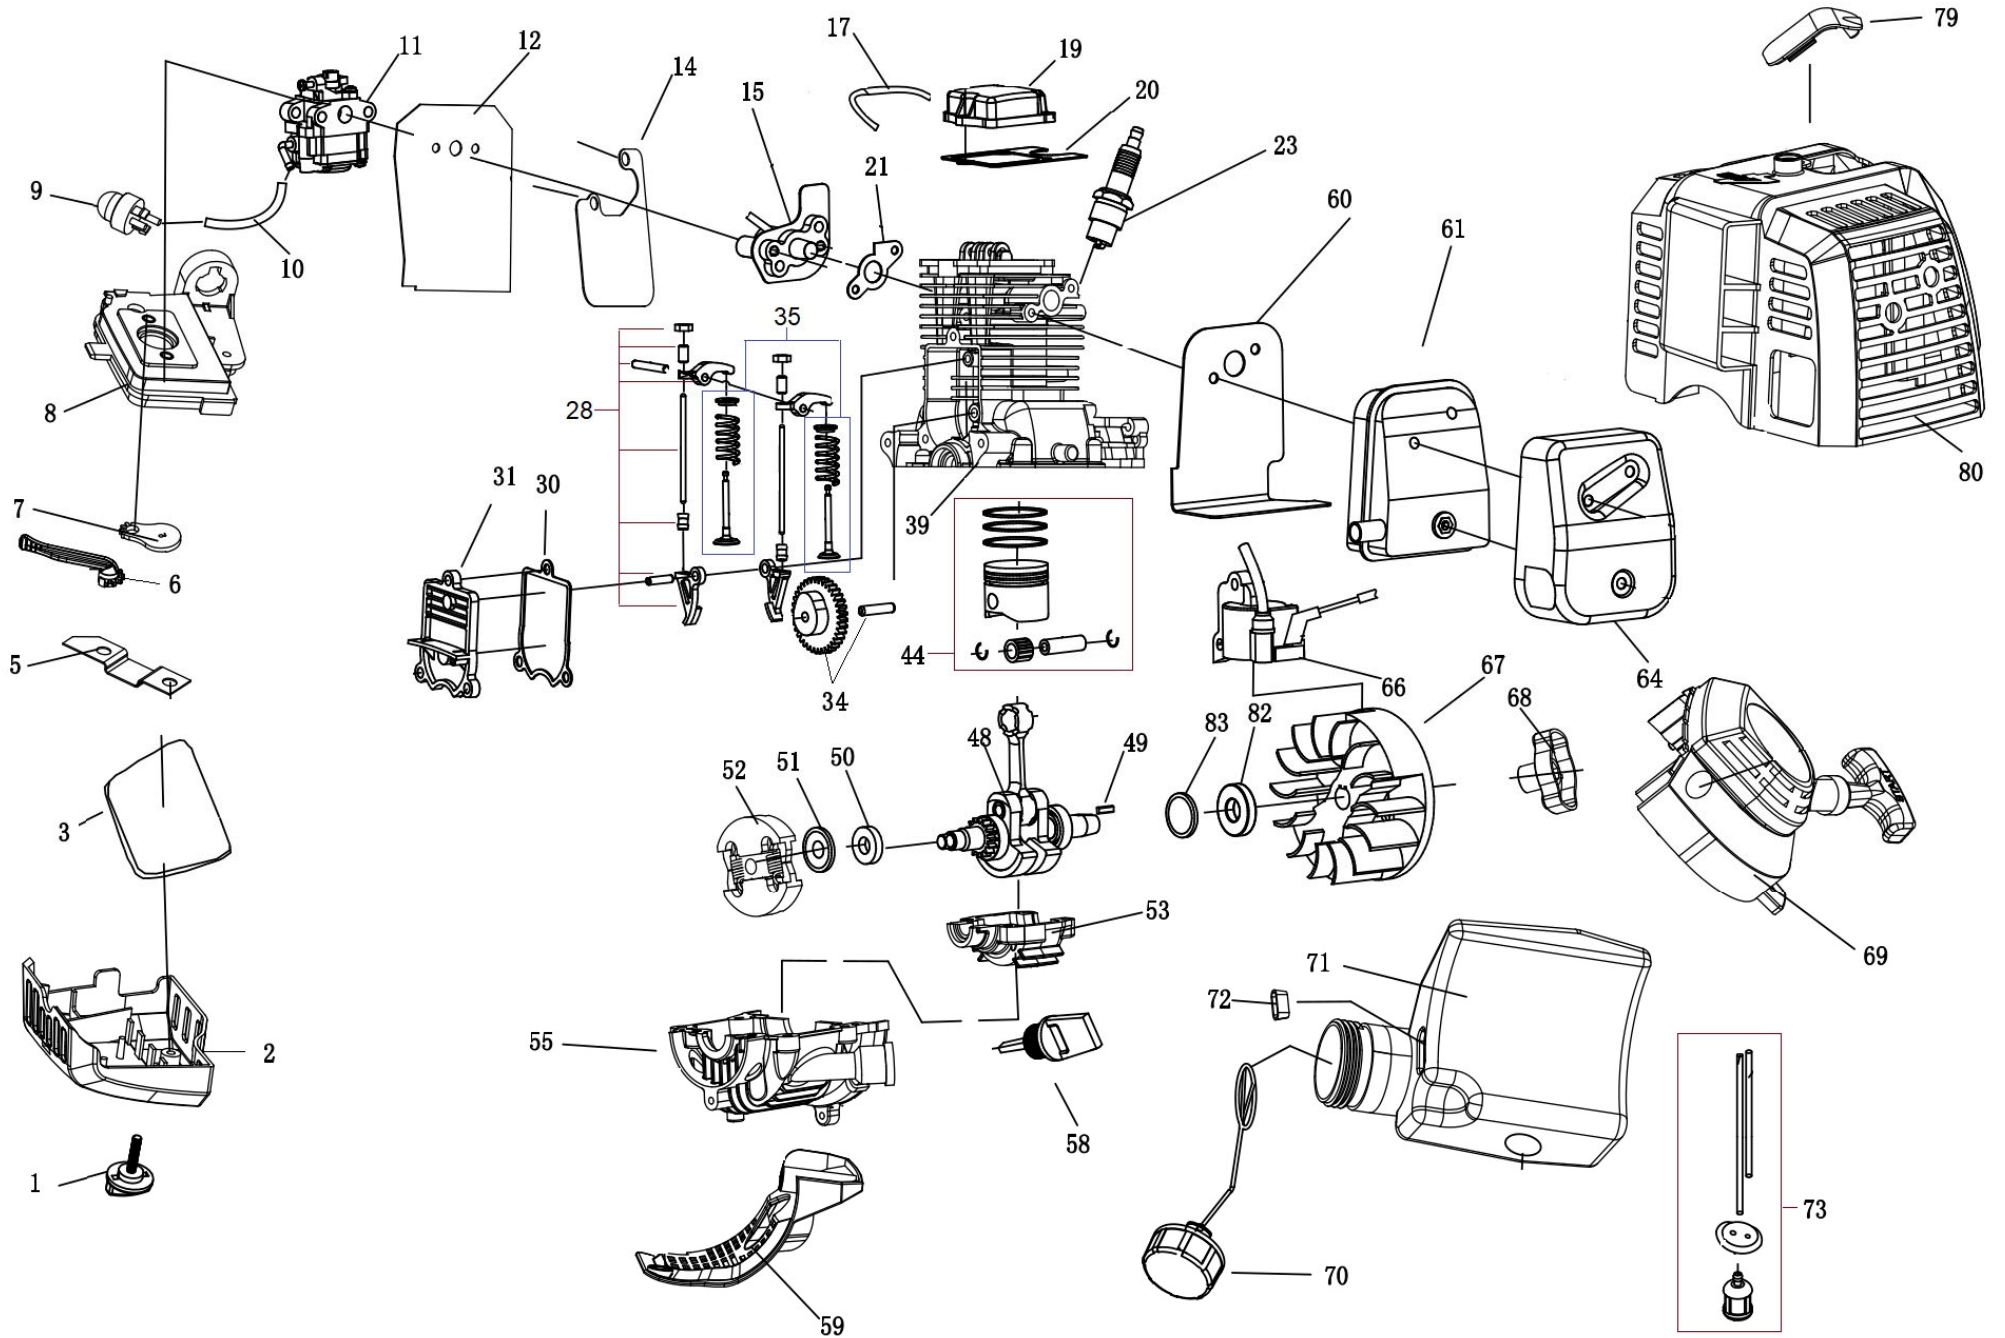

9270 4T

Position	Part number	Název	Name
1	927002001	Pravé madlo	Right handle
2	927002002	Páčka aretace madla	Handle locking lever
3	927002003	Pružina páčky aretace	Locking lever spring
4	927002004	Táhlo aretace plynu	Locking wire
6	927002006	Vypínač motoru	Engine stop switch
7	927002007	Bowden plynu	Throttle cable
8	927002008	Dlaňová pojistka	Safety lever
9	927002009	Pružina	Spring
10	927002010	Páčka plynu	Throttle trigger
11	927002011	Levé madlo	Left handle
13	927002013	Čep	Lever
14	927002014	Pružina	Spring
15	927002015	Tlačítko	Button
17	927002017	Pojistka madla	Handle locking clip
18	927002018	Trubka výfuku	Muffler pipe
22	927002022	Vahadlo aretace plynu	Throttle rocker stop
23	927002023	Přední madlo	Front handle
25	927002025	Záslepka pružiny	Spring plug
26	927002026	Pružina zadní	Damping spring rear
28	927002028	Základna	base
29	927002029	Spojkový zvon	Clutch drum
30	PKD-24	Pojistný kroužek vnitřní 24	Circlip for hole 24
31	6802-ZZ	Ložisko 6802-ZZ	Bearing 6802-ZZ
32	PK-15	Pojistný kroužek 15	Circlip 15
33	927002033	Maznice	Grease fitting
34	927002034	Skříň převodu	Gearbox case
35	927002035	Ojnice	Connecting rod
36	927002036	Excentr	Eccentric wheel
37	924500032	Plstěná vložka	Felt pad
38	927002038	Těsnění převodovky	Gearbox gasket
39	927002039	Podložka převodu	Gearbox inside plate
40	608-ZZ	Ložisko 608-ZZ	Bearing 608-ZZ
41	927002041	Spodní kryt převodu	Gearbox bottom cover
43	927002043	Jehlové ložisko HK0808	Needle bearing HK0808
45	927002045	Pružina přední	Damping spring front
50	927002050	Střihací lišta kompletní	Trimmer blade assembly
54	927002054	Kryt lišty	Blade guard