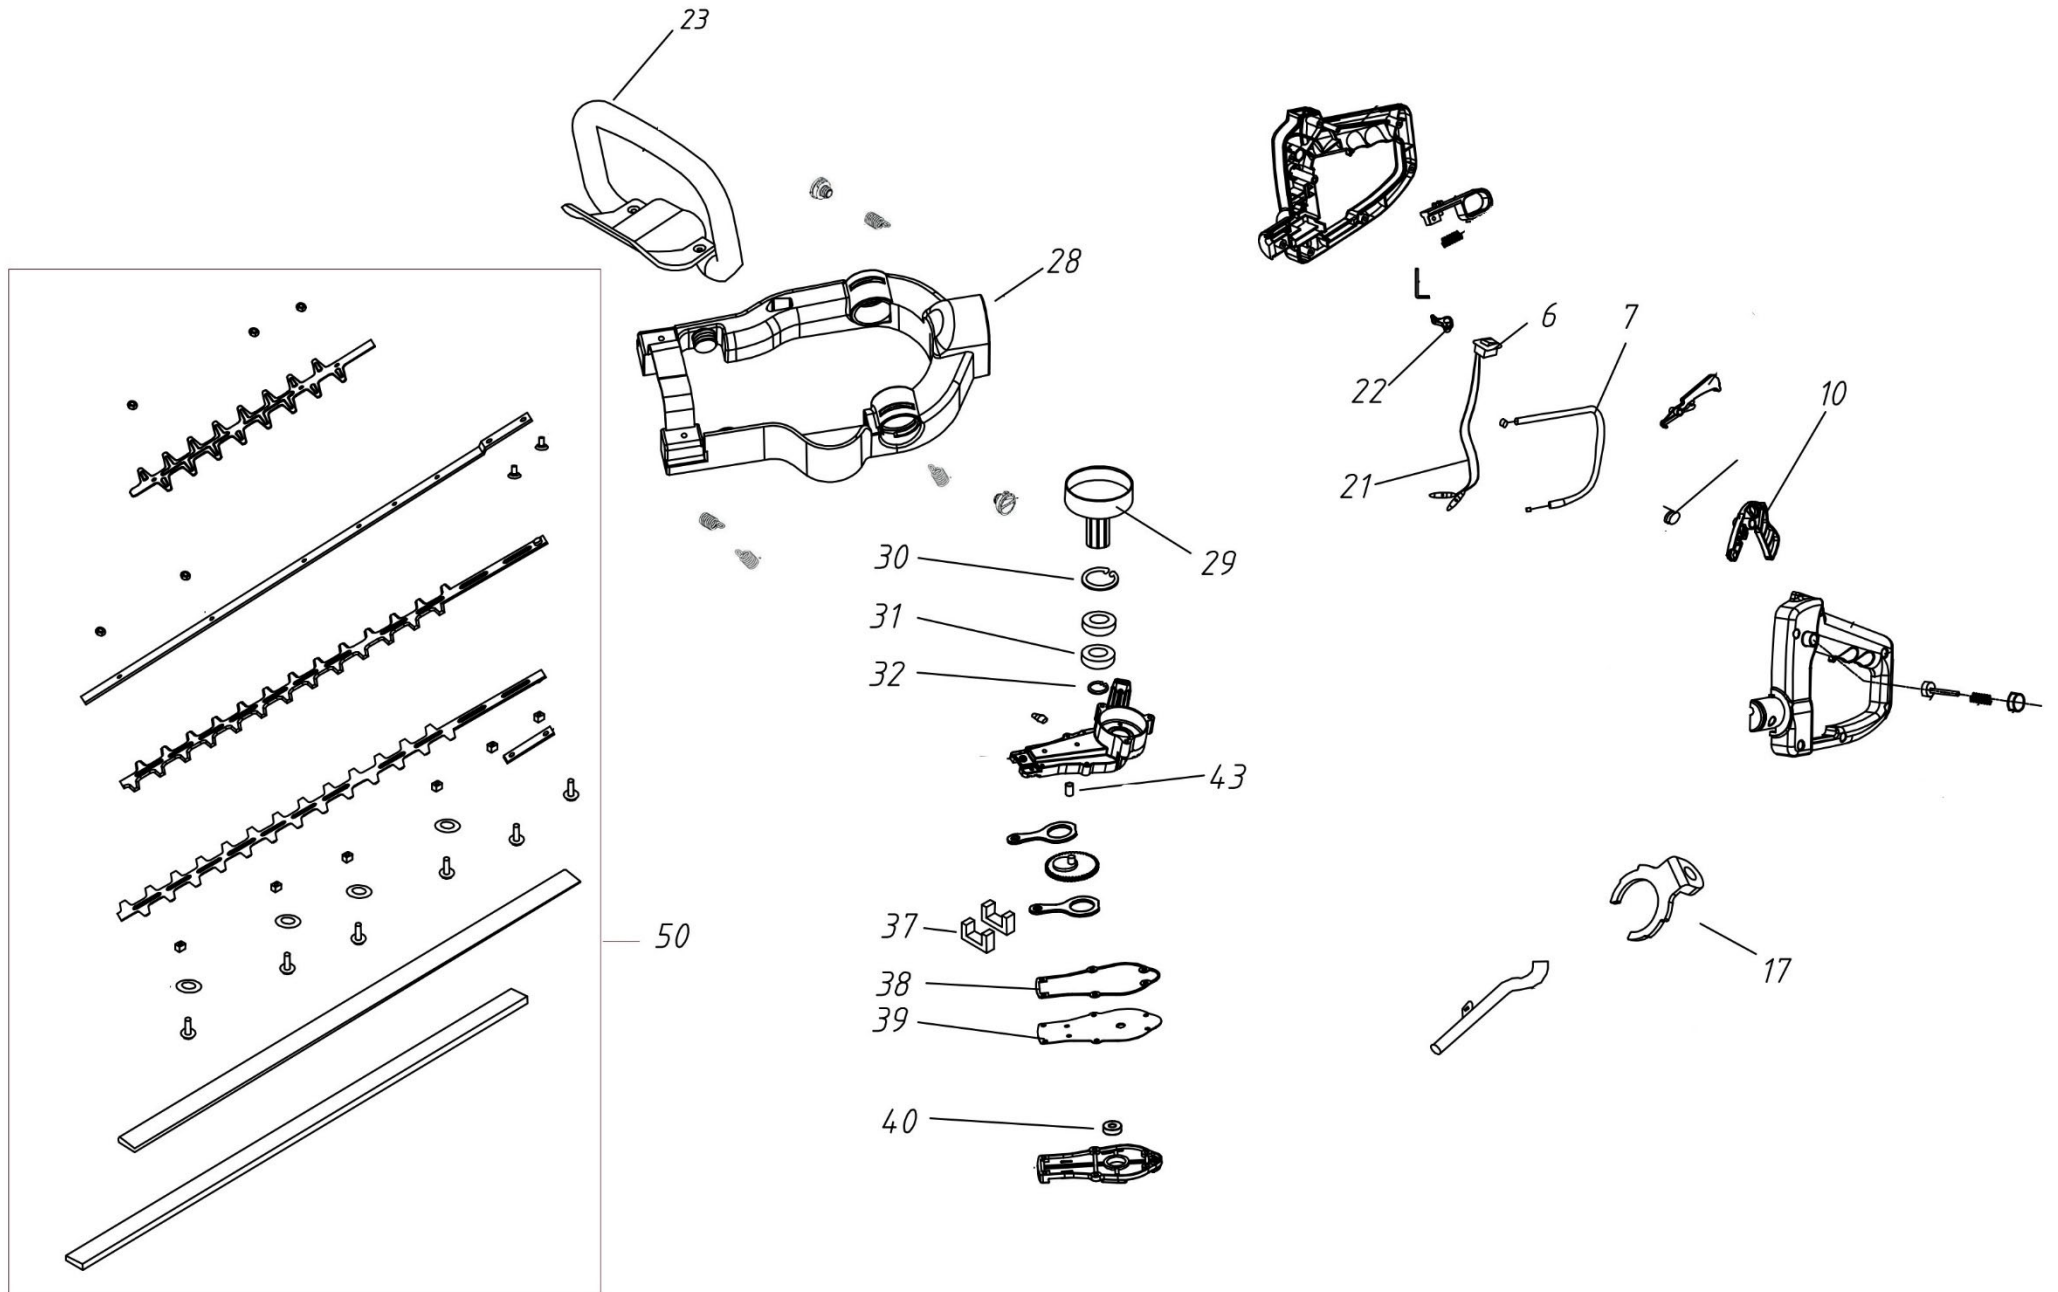

# HECHT<sup>®</sup> 9270 4T

made for garden

Position	Part number	Název	Name
Na tento produkt lze objednat již pouze níže uvedené díly / Only below listed spare parts can be ordered			
6	927002006	Vypínač motoru	Engine stop switch
7	927002007	Bowden plynu	Throttle cable
10	927002010	Páčka plynu	Throttle trigger
17	927002017	Pojistka madla	Handle locking clip
22	927002022	Vahadlo aretace plynu	Throttle rocker stop
23	927002023	Přední madlo	Front handle
28	927002028	Základna	base
29	927002029	Spojkový zvon	Clutch drum
30	130221	Pojistný kroužek	Circlip
31	148302	Ložisko	Bearing
32	130112	Pojistný kroužek	Circlip
37	924500032	Pístěná vložka	Felt pad
38	927002038	Těsnění převodovky	Gearbox gasket
39	927002039	Podložka převodu	Gearbox inside plate
40	150308	Ložisko	Bearing
50	927002050	Střihací lišta kompletní	Trimmer blade assembly