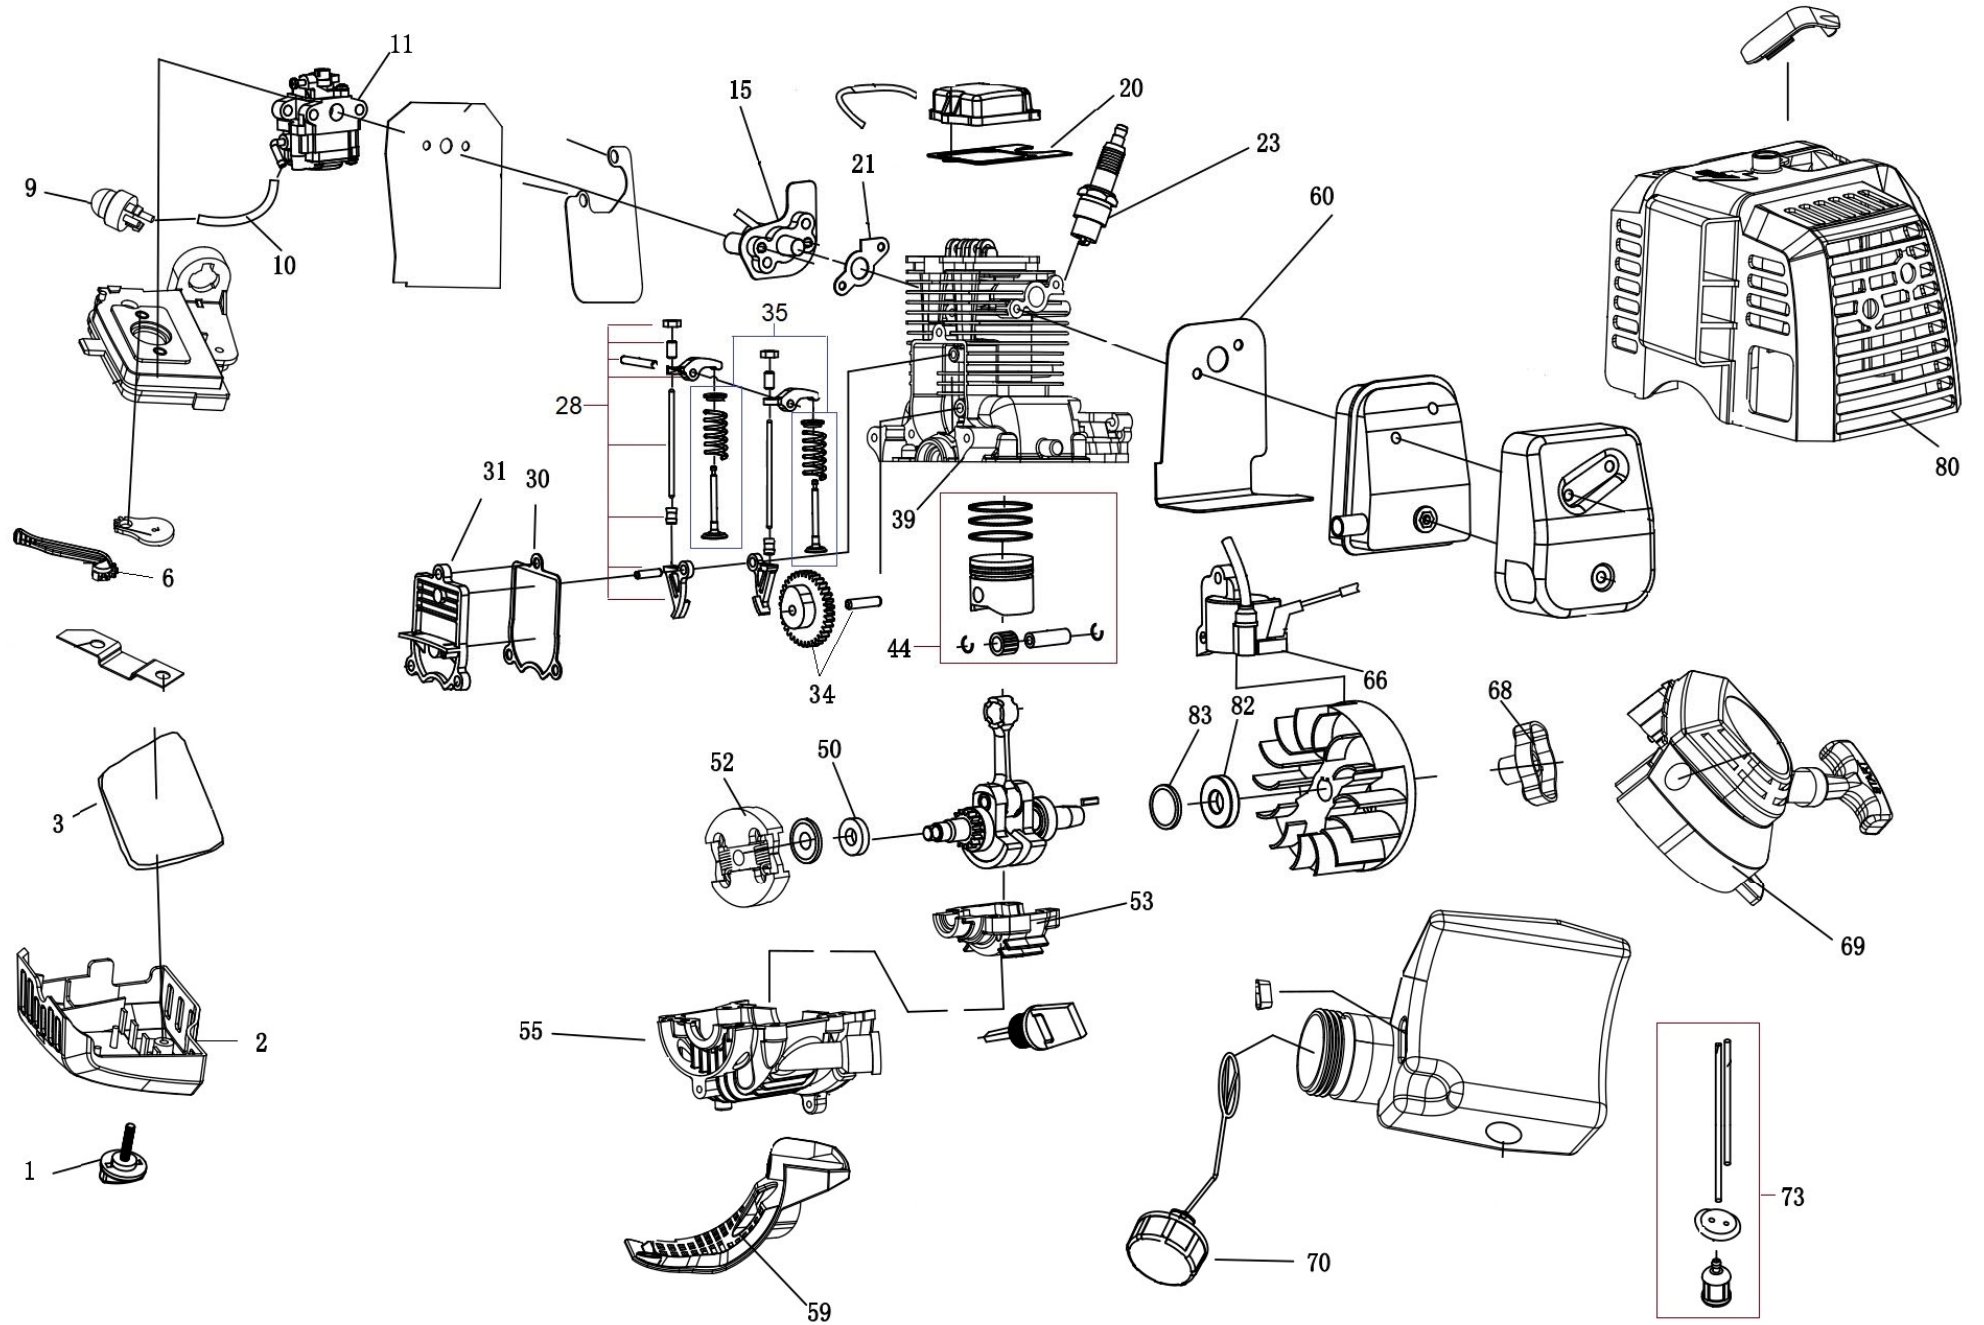

HECHT® 9270 4T

made for garden

Position	Part number	Název	Name
0	927002000	Motor	Engine
Servisní karta – nedodává se jako ND / Service card – not available as spare part			
1	927002101	Šroub krytu filtru	Filter cover knob
2	927002102	Kryt vzduchového filtru	Air filter cover
3	927002103	Vzduchový filtr	Air filter element
6	927002106	Páčka sytiče	Choke lever
9	71-P-01	Primer	Primer
10	927002110	Hadička (karburátor - primer)	Fuel tube (carburetor - primer)
11	927002111	Karburátor	Carburetor
15	927002115	Příruba karburátoru	Carburetor insulator
20	927002120	Těsnění ventilového víka	Cylinder head cover gasket
21	927002121	Těsnění příruby karburátoru	Insulator gasket
23	133R00050	Svíčka zapalování	Spark plug
28	927002128	Vahadlo set	Valve rocker set
30	927002130	Těsnění bočního víka motoru	Side cover gasket
31	927002131	Boční víko motoru	Engine side cover
34	927002134	Vačka	Cam
35	927002135	Ventily set	Valve set
39	927002139	Kliková skříň (válec)	Crankcase (cylinder)
44	927002144	Píst kompletní	Piston assembly
50	927002150	Gufero	Oil seal
52	927002152	Spojka	Clutch
55	927002155	Spodní kliková skříň velká	Bottom big crankcase
59	927002159	Spodní kryt motoru	Engien bottom cover
60	927002160	Těsnění výfuku	Muffler gasket
66	927002166	Cívka zapalování	Ignition coil
68	927002168	Miska startéru	Starter idle pulley
69	Nedostupné	Startér mechanický	Starter assembly
70	927002170	Palivová zátka	Fuel tank cap
73	927002173	Průchodka hadiček, hadičky a filtr	Fuel tube grommet, tubes and filter
80	927002180	Kryt motoru	Engine cover
82	03100010025	Gufero	Oil seal
83	927002183	Kroužek	Ring