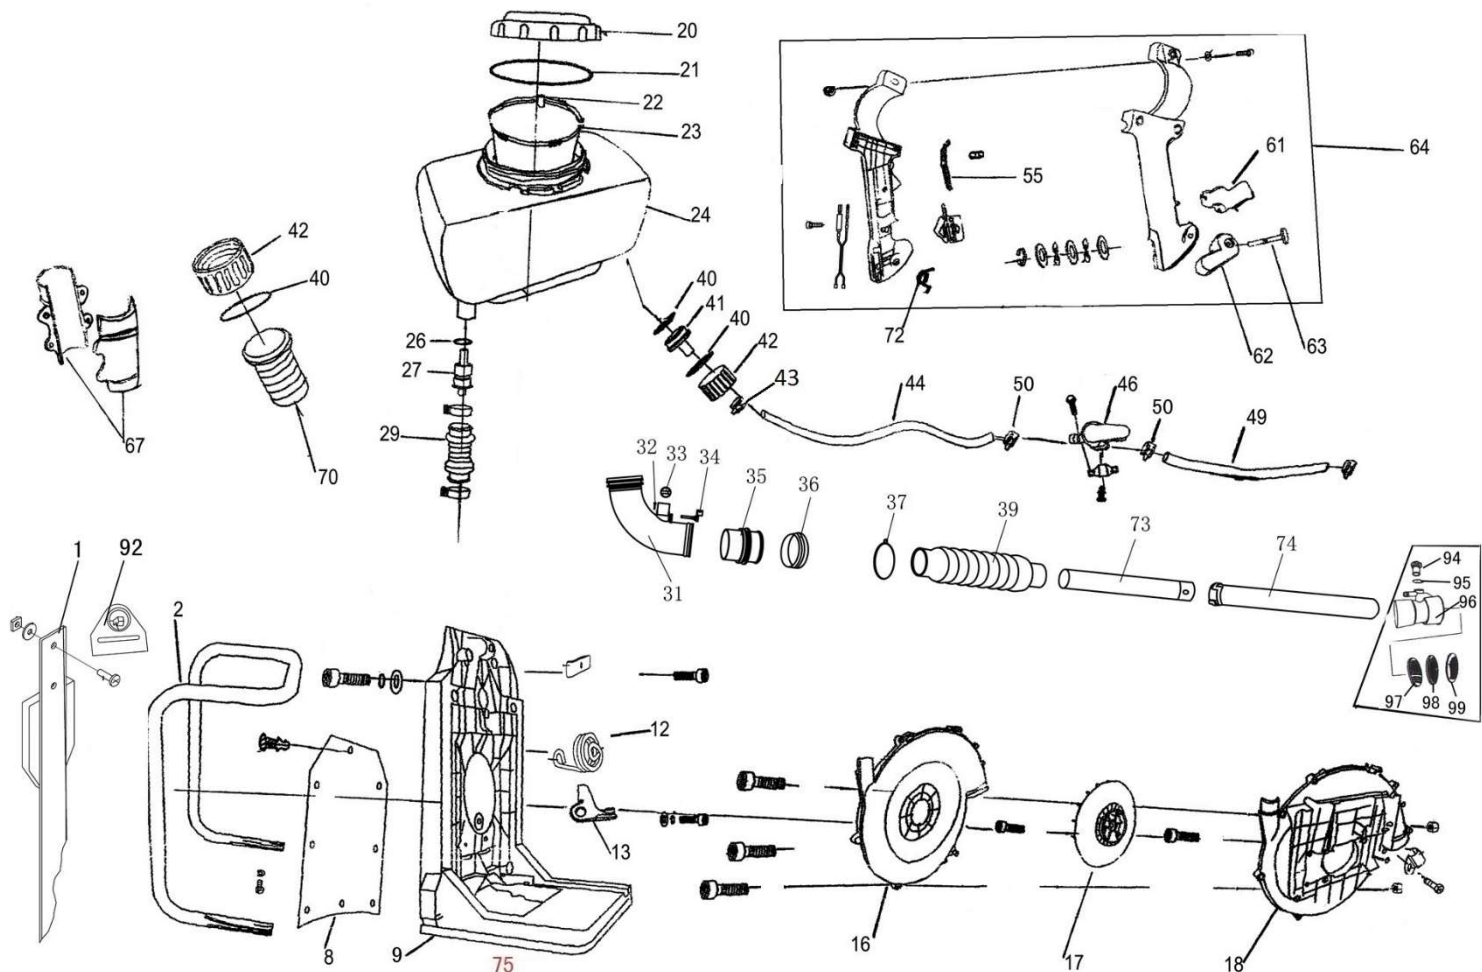

# HECHT<sup>®</sup> 459

made for garden

Position	Part number	Název	Name
1	02050060010	Popruh	Harness
2	02010030008	Nosný rám	Frame
8	02050060034	Podložka zad	Back rest
9	70030180327	Konstrukce	Engine frame
12	02020110019	Pružina	Spring
13	02020160051	Držák	Spring support
16	70030010031	Skříň ventilátoru vnější	Impeller outer case
17	70030090004	Turbína	Impeller
18	70030010282	Skříň ventilátoru vnitřní	Impeller inner case
20	70030060080	Víčko nádoby	Tank cap
21	02070020040	Těsnění víčka	Tank cap gasket
22	70030180032	Ventilek	Valve
23	70030170004	Sítka	Sieve
24	70050040011	Nádoba	Tank
26	03110020022	Těsnění	Sealing washer
27	70030020018	Ventil	Air valve
29	02080020011	Pružná hadice	Tube
31	70050010048	Koleno	Elbow joint
32	03060020010	Čep	Pin
33	70030030048	Klapka	Flap
34	70030180023	Osa klapky	Flap axle
35	70030180310	Adapter hadice	Connector
36	02080020026	Kroužek	Rubber ring
37	02020040025	Svorka	Clip
39	70050010044	Pružná hadice	Tube
40	02070020026	Těsnění	Sealing washer
41	70030180004	Vývod	Puling
42	70030060048	Převlečná matice	Connector lid
43	02020040005	Svorka	Clip
44	02120020002	Hadička	Pipe
46	02050190018	Uzavírací ventil	Faucet
50	02020040003	Svorka	Clip
55	02050050065	Dotyk	Contact
61	70030070131	Páčka plynu	Handle
62	70030070155	Bezpečnostní páčka	Safety lever
63	03060020010	Čep	Pin
64	70080080141	Ovládací madlo kompletní	Control handle assembly
67	70050010045	Objímka	Sleeve
70	70030100005	Příruba	Connector
72	02020110018	Pružina	Spring
73	70050010042	Výstupní tubus přední	Tube front
74	70050010023	Výstupní tubus zadní	Tube rear
75-79	70030060088	Palivová zátka	Fuel tank cap
81	02080030024	Průchodka hadičky	Rubber plug
84	02050120004	Palivový filtr	Cleaner
86	70050030156	Palivová nádrž	Fuel tank
92	70030180162	Závěs popruhu	Harness clip
94	70030130001	Regulační ventil	Regulator valve
95	03110020005	O-kroužek	O-ring
96	70030080001	Koncový tubus	Nozzle
97	70030080016	Mřížka rozprašovače	Cover board
98	70030080017	Mřížka rozprašovače	Cover board
99	70030080018	Mřížka rozprašovače	Cover board
100	H456-P	Čerpadlo	Water pump
	6000-2RS	Ložisko 6000-2RS	Bearing 6000-2RS
	H456-G	Gufero 10x18x6	Oil seal 10x18x6
101	H456-S	Spojka čerpadla	Pump holder