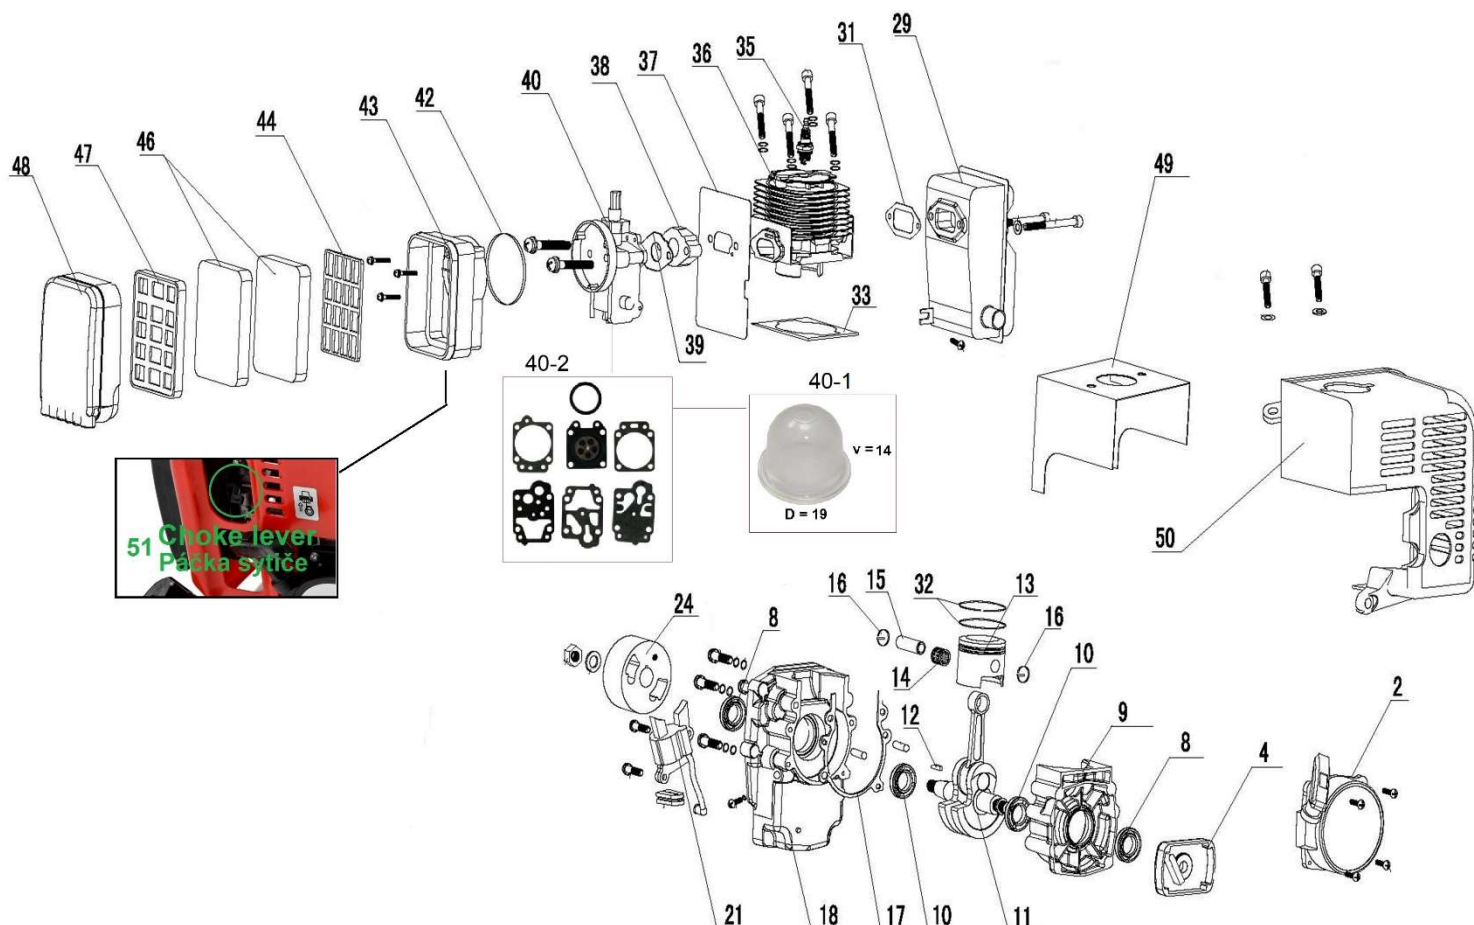

Position	Part number	Název	Name
102	70050010046	Koleno	Cross pipe
103	70050010047	Násypka	Chute pipe
104	70050010050	Hadice	Flexible pipe

Position	Part number	Název	Name
2	02050070038	Startér kompletní	Starter assembly
4	02050100022	Miska startéru	Starter idle pulley
8	903601028	Gufero 17x30x6	Oil seal 17x30x6
9	70070050031	Víko klikové skříně	Crank case cover
10	6203	Ložisko 6203	Bearing 6203
11	02020120003	Kliková hřídel	Crankshaft
12	03070020005	Pero	Key
13	02010020022	Píst	Piston
14	03090020008	Jehlové ložisko	Needle bearing
15	02020010016	Pístní čep	Piston pin
16	02020030001	Pojistný kroužek píst. čepu	Piston pin circlip
17	02070010050	Těsnění klikové skříně	Crank case gasket
18	70070050030	Kliková skříň	Crank case
21	02050030181	Cívka zapalování	Ignition coil
24	02050030182	Setrvačnick	Flywheel
29	02050010050	Výfuk	Muffler
31	02070010167	Těsnění výfuku	Muffler gasket
32	02020020016	Pístní kroužek	Piston ring
33	02070010041	Těsnění válce	Cylinder gasket