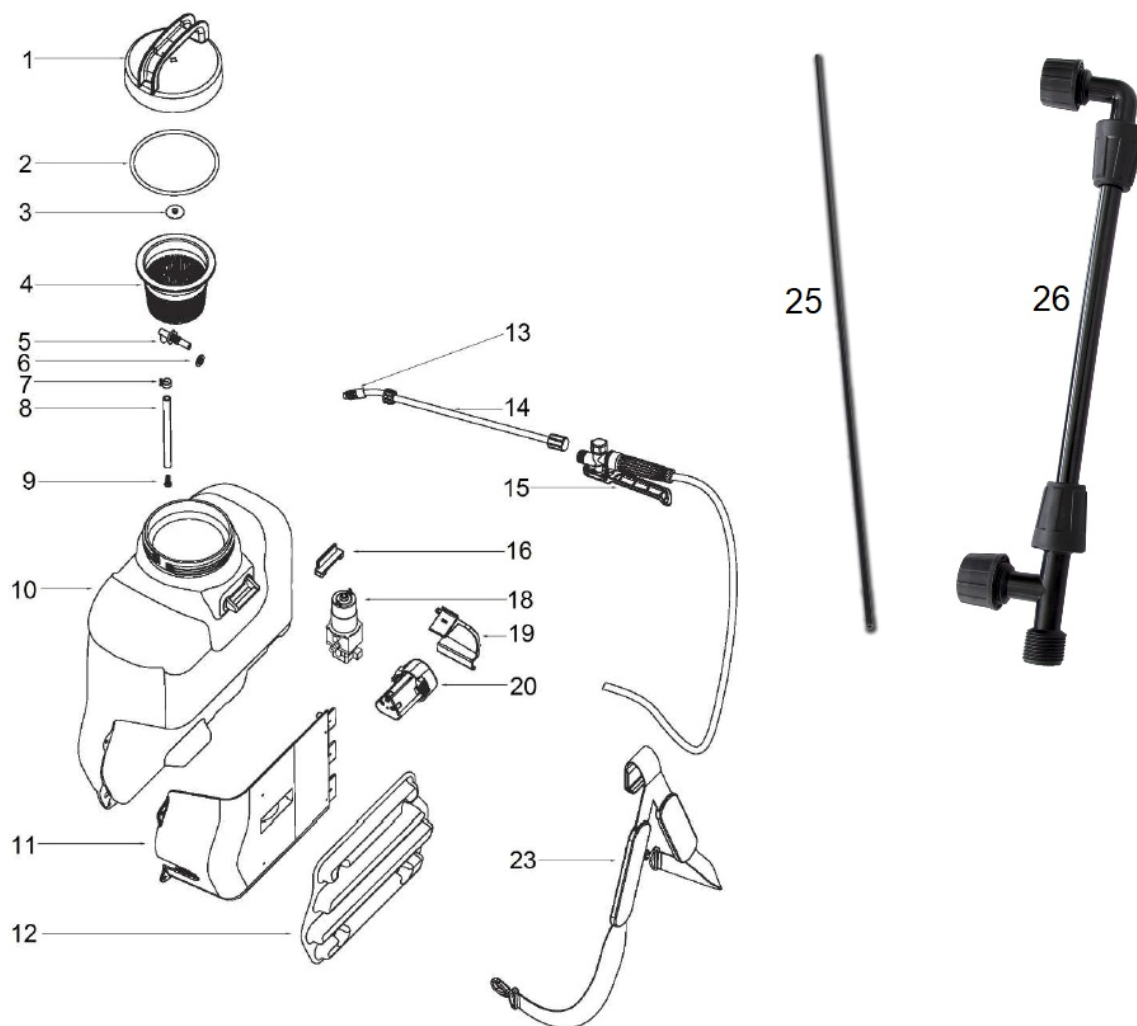

# HECHT® 416 ACCU

made for garden

Position	Part number	Název	Name
1	410010001	Víčko nádoby	Tank cap
2	410010002	O kroužek	O ring
3	410010003	Ventilek	Valve
4	410010004	Sitko nádoby	Tank sieve
5	410010005	Konektor hadice	Hose connector
6	410010006	O kroužek	O ring
7	410010007	Svorka hadičky	Tube clamp
8	410010008	Hadička sání	Suction tube
9	410010009	Filtr	Filter
10	416000010	Nádoba	Tank
11	410010011	Kryt čerpadla	Pump cover
12	410010012	Podložka zad	Back rest
13	410010013	Tryska	Nozzle
14	410010014	Nástavec pistole	Extension lance
15	4100100151	Pistole s hadicí	Handle with hose
16	410010016	Držák popruhu	Harness holder
18	410010018	Čerpadlo	Pump
19	410010019	Kryt baterie	Battery cover
20	410010020	Baterie	Battery
23	410010023	Popruh	Harness
24	410010024	Nabíječka	Charger
25	000416	Prodlužovací trubka 150cm	Extension pipe 150cm
26	HECHT00415A	„F“ tryska	„F“ nozzle